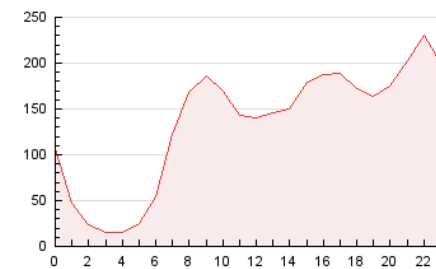

2. Secciones (Nacional)

	PAGINAS	%
HOME	786.958	24.49 %
RESTO	2.426.504	75.51 %

3. Por día del mes (Nacional)

Día	N. únicos	Visitas	Páginas	Día	N. únicos	Visitas	Páginas	Día	N. únicos	Visitas	Páginas
1	46.422	52.058	85.767	11	54.714	62.267	100.798	21	68.167	78.864	127.871
2	46.820	54.318	86.935	12	59.813	68.796	125.777	22	85.897	92.550	151.642
3	42.107	49.454	85.521	13	56.210	67.745	127.249	23	65.884	77.557	134.524
4	35.462	39.430	71.523	14	49.490	57.935	98.336	24	48.361	56.612	105.540
5	45.318	50.406	81.660	15	55.193	64.586	116.492	25	42.686	50.787	87.281
6	47.404	53.931	95.331	16	51.545	59.039	109.738	26	54.454	64.911	111.448
7	45.568	51.696	86.295	17	43.741	51.187	92.178	27	60.730	71.606	119.983
8	60.540	71.583	138.125	18	43.977	51.736	86.869	28	52.696	59.223	90.531
9	37.431	42.605	87.156	19	49.203	56.898	101.607	29	48.753	55.565	94.312
10	34.386	40.132	72.426	20	78.354	88.798	135.608	30	59.398	67.390	107.840
								31	44.576	50.202	97.099

4. Gráficas (Nacional)

4.1 Por día de la semana (promedio)

N. únicos / Visitas (x 100)

Páginas (x 100)

4.2 Por franja horaria (promedio)

Visitas_ (x 1000)

Páginas (x 1000)

4.3 Por meses