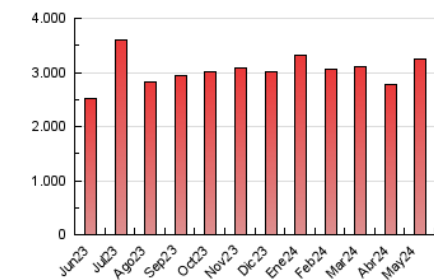

Páginas (x 1000)