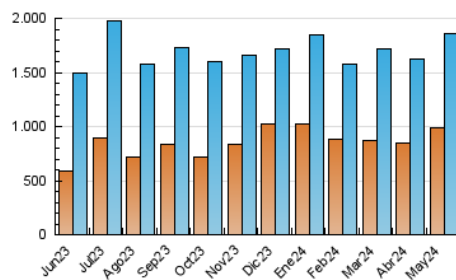

2. Secciones (Nacional)

	PAGINAS	%
HOME	786.958	24.49 %
RESTO	2.426.504	75.51 %

3. Por día del mes (Nacional)

Día	N. únicos	Visitas	Páginas	Día	N. únicos	Visitas	Páginas	Día	N. únicos	Visitas	Páginas
1	46.422	52.058	85.767	11	54.714	62.267	100.798	21	68.167	78.864	127.871
2	46.820	54.318	86.935	12	59.813	68.796	125.777	22	85.897	92.550	151.642
3	42.107	49.454	85.521	13	56.210	67.745	127.249	23	65.884	77.557	134.524
4	35.462	39.430	71.523	14	49.490	57.935	98.336	24	48.361	56.612	105.540
5	45.318	50.406	81.660	15	55.193	64.586	116.492	25	42.686	50.787	87.281
6	47.404	53.931	95.331	16	51.545	59.039	109.738	26	54.454	64.911	111.448
7	45.568	51.696	86.295	17	43.741	51.187	92.178	27	60.730	71.606	119.983
8	60.540	71.583	138.125	18	43.977	51.736	86.869	28	52.696	59.223	90.531
9	37.431	42.605	87.156	19	49.203	56.898	101.607	29	48.753	55.565	94.312
10	34.386	40.132	72.426	20	78.354	88.798	135.608	30	59.398	67.390	107.840
								31	44.576	50.202	97.099

4. Gráficas (Nacional)

4.1 Por día de la semana (promedio)

N. únicos / Visitas (x 100)

Páginas (x 100)

4.2 Por franja horaria (promedio)

Visitas_ (x 1000)

Páginas (x 1000)

4.3 Por meses

N. únicos / Visitas (x 1000)

Páginas (x 1000)

5. Observaciones

Este Medio Electrónico de Comunicación ha sido medido por la herramienta Google Analytics de Google (GA4)

6. Definiciones básicas (Para más información ver Normas Técnicas para el Control de los Medios Electrónicos de Comunicación)

Visita:

Una secuencia ininterrumpida de páginas servidas a un usuario válido. Si dicho usuario no realiza peticiones de páginas en un periodo de tiempo (30 min) la siguiente petición constituirá el inicio de una nueva visita.