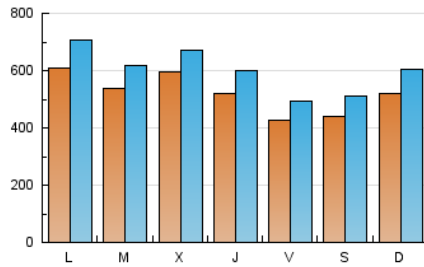

BURGOSconecta

1. Cifras totales y promedios (Nacional)

MES - AÑO	NAVEGADORES UNICOS	VISITAS	PAGINAS
Mayo - 2024	987.861	1.859.867	3.213.462
PROMEDIO DIARIO	52.106	59.996	103.660
PROMEDIO LUNES-VIERNES	53.464	61.506	106.370
PROMEDIO SABADO-DOMINGO	48.203	55.654	95.870
PAGINAS / VISITAS	1,73		
DURACION MEDIA VISITAS	0:02:05		
TIEMPO INTERACCIÓN MEDIO	0:00:59		

2. Secciones (Nacional)

	PAGINAS	%
HOME	786.958	24.49 %
RESTO	2.426.504	75.51 %

3. Por día del mes (Nacional)

Día	N. únicos	Visitas	Páginas	Día	N. únicos	Visitas	Páginas	Día	N. únicos	Visitas	Páginas
1	46.422	52.058	85.767	11	54.714	62.267	100.798	21	68.167	78.864	127.871
2	46.820	54.318	86.935	12	59.813	68.796	125.777	22	85.897	92.550	151.642
3	42.107	49.454	85.521	13	56.210	67.745	127.249	23	65.884	77.557	134.524
4	35.462	39.430	71.523	14	49.490	57.935	98.336	24	48.361	56.612	105.540
5	45.318	50.406	81.660	15	55.193	64.586	116.492	25	42.686	50.787	87.281
6	47.404	53.931	95.331	16	51.545	59.039	109.738	26	54.454	64.911	111.448
7	45.568	51.696	86.295	17	43.741	51.187	92.178	27	60.730	71.606	119.983
8	60.540	71.583	138.125	18	43.977	51.736	86.869	28	52.696	59.223	90.531
9	37.431	42.605	87.156	19	49.203	56.898	101.607	29	48.753	55.565	94.312
10	34.386	40.132	72.426	20	78.354	88.798	135.608	30	59.398	67.390	107.840
								31	44.576	50.202	97.099

4. Gráficas (Nacional)

4.1 Por día de la semana (promedio)

N. únicos / Visitas (x 100)

Páginas (x 100)

4.2 Por franja horaria (promedio)

Visitas_ (x 1000)

Páginas (x 1000)

4.3 Por meses