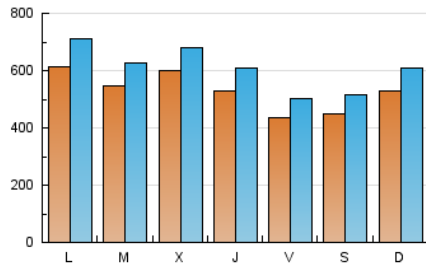

BURGOSconecta

1. Cifras totales y promedios (Nacional e Internacional)

MES - AÑO	NAVEGADORES UNICOS	VISITAS	PAGINAS
Mayo - 2024	1.007.599	1.883.713	3.257.853
PROMEDIO DIARIO	52.793	60.765	105.092
PROMEDIO LUNES-VIERNES	54.187	62.319	107.845
PROMEDIO SABADO-DOMINGO	48.784	56.296	97.176
PAGINAS / VISITAS	1,73		
DURACION MEDIA VISITAS	0:02:06		
TIEMPO INTERACCIÓN MEDIO	0:00:59		

2. Secciones (Nacional e Internacional)

	PAGINAS	%
HOME	795.863	24.43 %
RESTO	2.461.990	75.57 %

3. Por día del mes (Nacional e Internacional)

Día	N. únicos	Visitas	Páginas	Día	N. únicos	Visitas	Páginas	Día	N. únicos	Visitas	Páginas
1	47.049	52.891	86.837	11	55.259	62.897	101.711	21	68.961	79.993	129.541
2	47.447	55.096	88.231	12	60.467	69.513	129.188	22	86.837	93.440	153.429
3	42.551	50.071	86.917	13	56.758	68.587	128.674	23	66.520	78.403	136.028
4	35.959	40.083	72.284	14	50.265	58.580	99.678	24	49.096	57.255	106.867
5	45.821	50.968	82.569	15	56.010	65.627	118.241	25	43.199	51.407	88.297
6	47.905	54.677	96.795	16	52.236	59.888	111.194	26	55.073	65.378	112.510
7	46.006	52.005	87.428	17	44.298	51.778	93.392	27	61.469	72.498	121.383
8	61.293	72.726	139.839	18	44.483	52.440	87.964	28	53.268	59.805	91.627
9	38.106	43.325	88.941	19	50.014	57.683	102.888	29	49.335	56.061	95.504
10	34.894	40.602	73.418	20	79.089	89.465	137.048	30	60.256	68.432	109.339
								31	46.662	52.139	100.091

4. Gráficas (Nacional e Internacional)

4.1 Por día de la semana (promedio)

N. únicos / Visitas (x 100)

Páginas (x 100)

4.2 Por franja horaria (promedio)

Visitas_ (x 1000)

Páginas (x 1000)

4.3 Por meses