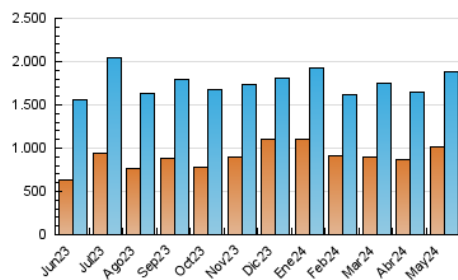

4.3 Por meses

N. únicos / Visitas (x 1000)