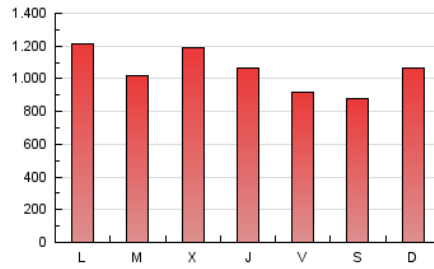

BURGOSconecta

1. Cifras totales y promedios (Nacional e Internacional)

MES - AÑO	NAVEGADORES UNICOS	VISITAS	PAGINAS
Mayo - 2024	1.007.599	1.883.713	3.257.853
PROMEDIO DIARIO	52.793	60.765	105.092
PROMEDIO LUNES-VIERNES	54.187	62.319	107.845
PROMEDIO SABADO-DOMINGO	48.784	56.296	97.176
PAGINAS / VISITAS	1,73		
DURACION MEDIA VISITAS	0:02:06		
TIEMPO INTERACCIÓN MEDIO	0:00:59		

2. Secciones (Nacional e Internacional)

	PAGINAS	%
HOME	795.863	24.43 %
RESTO	2.461.990	75.57 %

3. Por día del mes (Nacional e Internacional)

Día	N. únicos	Visitas	Páginas	Día	N. únicos	Visitas	Páginas	Día	N. únicos	Visitas	Páginas
1	47.049	52.891	86.837	11	55.259	62.897	101.711	21	68.961	79.993	129.541
2	47.447	55.096	88.231	12	60.467	69.513	129.188	22	86.837	93.440	153.429
3	42.551	50.071	86.917	13	56.758	68.587	128.674	23	66.520	78.403	136.028
4	35.959	40.083	72.284	14	50.265	58.580	99.678	24	49.096	57.255	106.867
5	45.821	50.968	82.569	15	56.010	65.627	118.241	25	43.199	51.407	88.297
6	47.905	54.677	96.795	16	52.236	59.888	111.194	26	55.073	65.378	112.510
7	46.006	52.005	87.428	17	44.298	51.778	93.392	27	61.469	72.498	121.383
8	61.293	72.726	139.839	18	44.483	52.440	87.964	28	53.268	59.805	91.627
9	38.106	43.325	88.941	19	50.014	57.683	102.888	29	49.335	56.061	95.504
10	34.894	40.602	73.418	20	79.089	89.465	137.048	30	60.256	68.432	109.339
								31	46.662	52.139	100.091

4. Gráficas (Nacional e Internacional)

4.1 Por día de la semana (promedio)

N. únicos / Visitas (x 100)

Páginas (x 100)

4.2 Por franja horaria (promedio)

Visitas_ (x 1000)

Páginas (x 1000)

4.3 Por meses