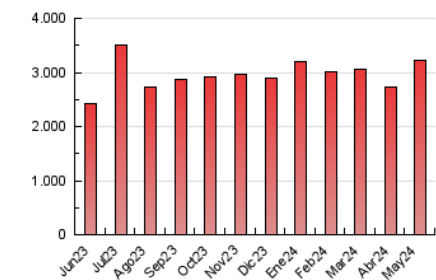

2. Secciones (Nacional)

	PAGINAS	%
HOME	786.958	24.49 %
RESTO	2.426.504	75.51 %

3. Por día del mes (Nacional)

Día	N. únicos	Visitas	Páginas	Día	N. únicos	Visitas	Páginas	Día	N. únicos	Visitas	Páginas
1	46.422	52.058	85.767	11	54.714	62.267	100.798	21	68.167	78.864	127.871
2	46.820	54.318	86.935	12	59.813	68.796	125.777	22	85.897	92.550	151.642
3	42.107	49.454	85.521	13	56.210	67.745	127.249	23	65.884	77.557	134.524
4	35.462	39.430	71.523	14	49.490	57.935	98.336	24	48.361	56.612	105.540
5	45.318	50.406	81.660	15	55.193	64.586	116.492	25	42.686	50.787	87.281
6	47.404	53.931	95.331	16	51.545	59.039	109.738	26	54.454	64.911	111.448
7	45.568	51.696	86.295	17	43.741	51.187	92.178	27	60.730	71.606	119.983
8	60.540	71.583	138.125	18	43.977	51.736	86.869	28	52.696	59.223	90.531
9	37.431	42.605	87.156	19	49.203	56.898	101.607	29	48.753	55.565	94.312
10	34.386	40.132	72.426	20	78.354	88.798	135.608	30	59.398	67.390	107.840
								31	44.576	50.202	97.099

4. Gráficas (Nacional)

4.1 Por día de la semana (promedio)

N. únicos / Visitas (x 100)

Páginas (x 100)

4.2 Por franja horaria (promedio)

Visitas_ (x 1000)

Páginas (x 1000)

4.3 Por meses

N. únicos / Visitas (x 1000)

Páginas (x 1000)

5. Observaciones

Este Medio Electrónico de Comunicación ha sido medido por la herramienta Google Analytics de Google (GA4)

6. Definiciones básicas (Para más información ver Normas Técnicas para el Control de los Medios Electrónicos de Comunicación)

Visita:

Una secuencia ininterrumpida de páginas servidas a un usuario válido. Si dicho usuario no realiza peticiones de páginas en un periodo de tiempo (30 min) la siguiente petición constituirá el inicio de una nueva visita.