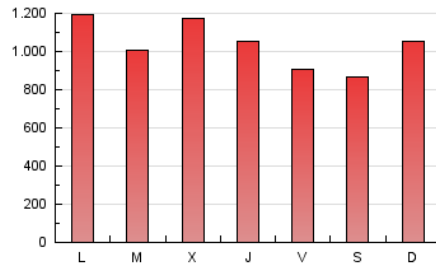

BURGOSconecta

1. Cifras totales y promedios (Nacional)

MES - AÑO	NAVEGADORES UNICOS	VISITAS	PAGINAS
Mayo - 2024	987.861	1.859.867	3.213.462
PROMEDIO DIARIO	52.106	59.996	103.660
PROMEDIO LUNES-VIERNES	53.464	61.506	106.370
PROMEDIO SABADO-DOMINGO	48.203	55.654	95.870
PAGINAS / VISITAS	1,73		
DURACION MEDIA VISITAS	0:02:05		
TIEMPO INTERACCIÓN MEDIO	0:00:59		

2. Secciones (Nacional)

	PAGINAS	%
HOME	786.958	24.49 %
RESTO	2.426.504	75.51 %

3. Por día del mes (Nacional)

Día	N. únicos	Visitas	Páginas	Día	N. únicos	Visitas	Páginas	Día	N. únicos	Visitas	Páginas
1	46.422	52.058	85.767	11	54.714	62.267	100.798	21	68.167	78.864	127.871
2	46.820	54.318	86.935	12	59.813	68.796	125.777	22	85.897	92.550	151.642
3	42.107	49.454	85.521	13	56.210	67.745	127.249	23	65.884	77.557	134.524
4	35.462	39.430	71.523	14	49.490	57.935	98.336	24	48.361	56.612	105.540
5	45.318	50.406	81.660	15	55.193	64.586	116.492	25	42.686	50.787	87.281
6	47.404	53.931	95.331	16	51.545	59.039	109.738	26	54.454	64.911	111.448
7	45.568	51.696	86.295	17	43.741	51.187	92.178	27	60.730	71.606	119.983
8	60.540	71.583	138.125	18	43.977	51.736	86.869	28	52.696	59.223	90.531
9	37.431	42.605	87.156	19	49.203	56.898	101.607	29	48.753	55.565	94.312
10	34.386	40.132	72.426	20	78.354	88.798	135.608	30	59.398	67.390	107.840
								31	44.576	50.202	97.099

4. Gráficas (Nacional)

4.1 Por día de la semana (promedio)

N. únicos / Visitas (x 100)

Páginas (x 100)

4.2 Por franja horaria (promedio)

Visitas_ (x 1000)

Páginas (x 1000)

4.3 Por meses