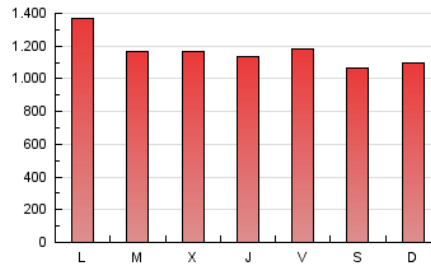

Páginas (x 100)