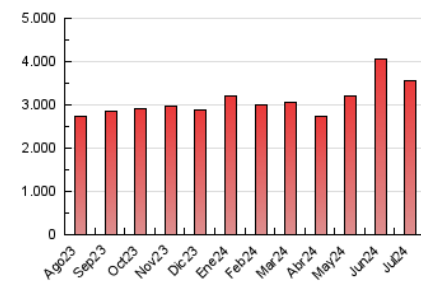

#### 3. Por día del mes (Nacional)

Día	N. únicos	Visitas	Páginas	Día	N. únicos	Visitas	Páginas	Día	N. únicos	Visitas	Páginas
1	126.806	154.052	226.623	11	83.392	92.703	130.596	21	66.118	75.308	121.520
2	73.316	82.774	128.766	12	55.197	64.248	98.585	22	47.204	53.713	90.664
3	80.578	90.848	141.153	13	43.609	49.954	81.482	23	58.417	66.939	98.919
4	64.121	73.248	125.908	14	44.963	50.971	84.528	24	51.058	59.192	98.661
5	63.989	72.835	122.296	15	67.701	79.710	137.405	25	47.313	55.589	93.071
6	70.163	78.853	129.543	16	58.253	67.066	100.612	26	77.028	90.020	143.020
7	69.667	79.413	129.244	17	43.996	51.154	89.412	27	66.866	76.659	121.125
8	51.378	58.477	97.229	18	48.971	53.706	93.892	28	53.146	58.127	96.259
9	44.872	53.565	83.067	19	50.379	58.088	99.212	29	66.219	74.010	115.656
10	47.377	55.675	91.454	20	41.190	47.067	88.796	30	104.238	114.516	160.826
								31	94.964	100.109	149.282

##### 4.1 Por día de la semana (promedio)

N. únicos / Visitas (x 100)

Páginas (x 100)

##### 4.2 Por franja horaria (promedio)

Visitas\_ (x 1000)

Páginas (x 1000)

##### 4.3 Por meses

N. únicos / Visitas (x 1000)

Páginas (x 1000)