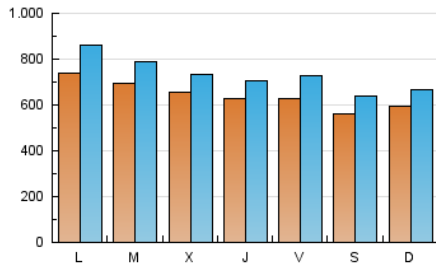

4. Gráficas (Nacional e Internacional)

4.1 Por día de la semana (promedio)

N. únicos / Visitas (x 100)