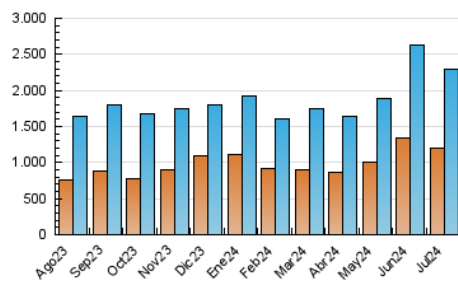

### 3. Por día del mes (Nacional e Internacional)

Día	N. únicos	Visitas	Páginas	Día	N. únicos	Visitas	Páginas	Día	N. únicos	Visitas	Páginas
1	132.528	160.933	235.151	11	87.272	96.497	135.872	21	66.773	76.182	122.716
2	75.270	84.734	132.088	12	57.585	67.433	102.085	22	47.757	54.223	91.896
3	82.079	92.834	144.266	13	44.338	50.694	82.797	23	59.197	67.862	100.310
4	66.790	75.822	129.606	14	45.684	51.669	85.771	24	51.766	60.084	100.149
5	65.213	74.311	124.293	15	69.217	81.774	140.231	25	47.998	56.384	94.432
6	71.267	80.033	131.646	16	60.581	69.363	103.808	26	77.664	90.730	144.493
7	70.926	80.527	131.338	17	44.992	52.382	91.331	27	67.418	77.382	122.436
8	52.134	59.321	98.648	18	49.772	54.569	95.487	28	53.889	58.855	97.451
9	45.588	54.161	84.349	19	51.108	58.984	100.688	29	66.901	75.006	117.027
10	48.046	56.354	92.819	20	41.698	47.737	89.950	30	105.970	117.002	163.757
								31	100.562	105.506	156.239

#### 4.1 Por día de la semana (promedio)

N. únicos / Visitas (x 100)

Páginas (x 100)

#### 4.2 Por franja horaria (promedio)

Visitas\_ (x 1000)

Páginas (x 1000)

#### 4.3 Por meses

N. únicos / Visitas (x 1000)

Páginas (x 1000)