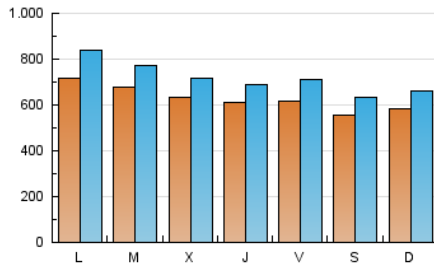

4. Gráficas (Nacional)

4.1 Por día de la semana (promedio)

N. únicos / Visitas (x 100)