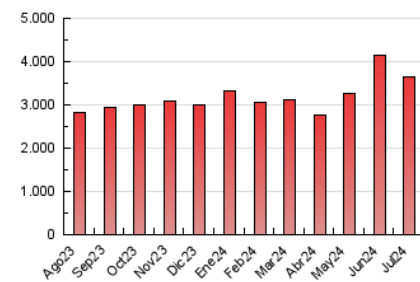

### 3. Por día del mes (Nacional e Internacional)

Día	N. únicos	Visitas	Páginas	Día	N. únicos	Visitas	Páginas	Día	N. únicos	Visitas	Páginas
1	132.528	160.933	235.151	11	87.272	96.497	135.872	21	66.773	76.182	122.716
2	75.270	84.734	132.088	12	57.585	67.433	102.085	22	47.757	54.223	91.896
3	82.079	92.834	144.266	13	44.338	50.694	82.797	23	59.197	67.862	100.310
4	66.790	75.822	129.606	14	45.684	51.669	85.771	24	51.766	60.084	100.149
5	65.213	74.311	124.293	15	69.217	81.774	140.231	25	47.998	56.384	94.432
6	71.267	80.033	131.646	16	60.581	69.363	103.808	26	77.664	90.730	144.493
7	70.926	80.527	131.338	17	44.992	52.382	91.331	27	67.418	77.382	122.436
8	52.134	59.321	98.648	18	49.772	54.569	95.487	28	53.889	58.855	97.451
9	45.588	54.161	84.349	19	51.108	58.984	100.688	29	66.901	75.006	117.027
10	48.046	56.354	92.819	20	41.698	47.737	89.950	30	105.970	117.002	163.757
								31	100.562	105.506	156.239

#### 4.1 Por día de la semana (promedio)

N. únicos / Visitas (x 100)

Páginas (x 100)

#### 4.2 Por franja horaria (promedio)

Visitas\_ (x 1000)

Páginas (x 1000)

#### 4.3 Por meses

N. únicos / Visitas (x 1000)

Páginas (x 1000)