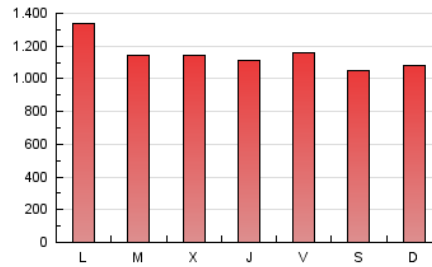

Páginas (x 100)