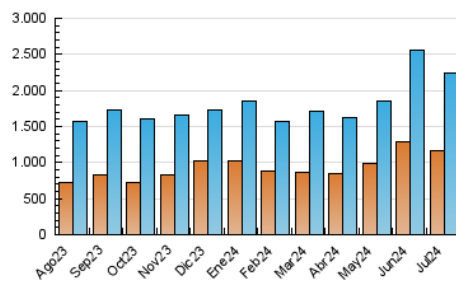

#### 3. Por día del mes (Nacional)

Día	N. únicos	Visitas	Páginas	Día	N. únicos	Visitas	Páginas	Día	N. únicos	Visitas	Páginas
1	126.806	154.052	226.623	11	83.392	92.703	130.596	21	66.118	75.308	121.520
2	73.316	82.774	128.766	12	55.197	64.248	98.585	22	47.204	53.713	90.664
3	80.578	90.848	141.153	13	43.609	49.954	81.482	23	58.417	66.939	98.919
4	64.121	73.248	125.908	14	44.963	50.971	84.528	24	51.058	59.192	98.661
5	63.989	72.835	122.296	15	67.701	79.710	137.405	25	47.313	55.589	93.071
6	70.163	78.853	129.543	16	58.253	67.066	100.612	26	77.028	90.020	143.020
7	69.667	79.413	129.244	17	43.996	51.154	89.412	27	66.866	76.659	121.125
8	51.378	58.477	97.229	18	48.971	53.706	93.892	28	53.146	58.127	96.259
9	44.872	53.565	83.067	19	50.379	58.088	99.212	29	66.219	74.010	115.656
10	47.377	55.675	91.454	20	41.190	47.067	88.796	30	104.238	114.516	160.826
								31	94.964	100.109	149.282

##### 4.1 Por día de la semana (promedio)

N. únicos / Visitas (x 100)

Páginas (x 100)

##### 4.2 Por franja horaria (promedio)

Visitas\_ (x 1000)

Páginas (x 1000)

##### 4.3 Por meses

N. únicos / Visitas (x 1000)

Páginas (x 1000)