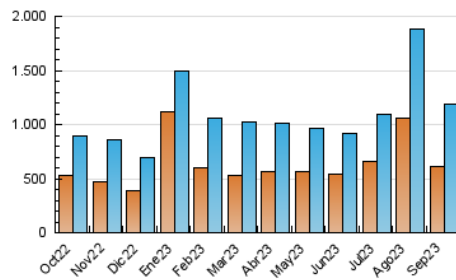

### 3. Por día del mes (Nacional e Internacional)

Día	N. únicos	Visitas	Páginas	Día	N. únicos	Visitas	Páginas	Día	N. únicos	Visitas	Páginas
1	39.775	43.742	58.701	11	27.134	30.884	46.358	21	35.318	38.750	53.473
2	40.031	44.796	57.824	12	27.498	30.937	44.979	22	20.725	24.078	33.429
3	27.894	31.486	42.355	13	73.920	78.182	92.136	23	19.826	21.837	31.096
4	24.622	27.303	39.555	14	87.419	91.595	103.231	24	30.763	34.525	46.755
5	45.272	50.041	66.622	15	20.275	22.766	31.132	25	21.739	24.796	36.398
6	34.704	36.315	50.172	16	24.737	27.761	37.736	26	23.678	27.351	38.287
7	22.913	25.948	36.887	17	33.579	37.084	49.193	27	39.065	45.149	59.381
8	23.678	26.532	38.126	18	65.589	73.168	94.660	28	40.808	45.502	60.928
9	30.711	33.712	47.008	19	64.376	70.454	93.617	29	21.992	25.122	36.542
10	27.320	31.073	44.330	20	52.464	59.002	76.463	30	21.249	24.492	33.605

#### 4. Gráficas (Nacional e Internacional)

##### 4.1 Por día de la semana (promedio)

N. únicos / Visitas (x 100)

Páginas (x 100)

##### 4.3 Por meses

N. únicos / Visitas (x 1000)

Páginas (x 1000)