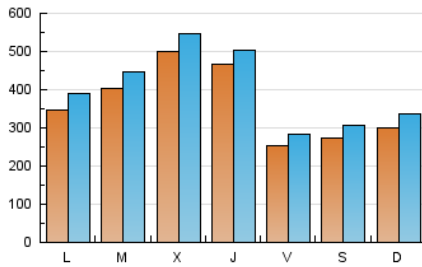

4. Gráficas (Nacional e Internacional)

4.1 Por día de la semana (promedio)

N. únicos / Visitas (x 100)