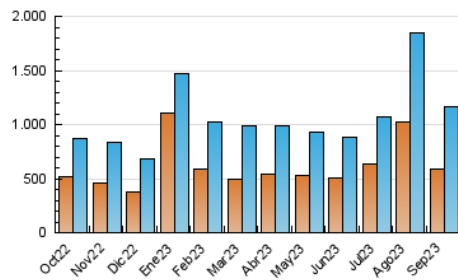

#### 3. Por día del mes (Nacional)

Día	N. únicos	Visitas	Páginas	Día	N. únicos	Visitas	Páginas	Día	N. únicos	Visitas	Páginas
<b>1</b>	38.955	42.519	57.385	<b>11</b>	26.471	30.048	45.236	<b>21</b>	34.555	38.087	52.368
<b>2</b>	39.493	44.393	56.959	<b>12</b>	26.771	30.097	43.804	<b>22</b>	20.103	23.134	32.501
<b>3</b>	27.221	30.622	41.450	<b>13</b>	73.212	77.121	90.935	<b>23</b>	19.289	21.231	30.274
<b>4</b>	23.828	26.641	38.423	<b>14</b>	86.702	90.883	102.223	<b>24</b>	30.140	33.668	45.830
<b>5</b>	44.193	48.927	65.164	<b>15</b>	19.673	22.099	30.293	<b>25</b>	20.805	23.748	34.966
<b>6</b>	33.869	35.251	48.896	<b>16</b>	24.219	27.294	36.878	<b>26</b>	22.609	26.177	36.879
<b>7</b>	22.067	24.967	35.488	<b>17</b>	32.981	36.422	48.378	<b>27</b>	38.297	44.471	58.232
<b>8</b>	22.978	25.908	37.152	<b>18</b>	64.871	72.147	93.369	<b>28</b>	39.954	44.561	59.727
<b>9</b>	30.077	32.931	46.108	<b>19</b>	63.355	69.586	92.321	<b>29</b>	21.288	24.368	35.488
<b>10</b>	26.628	30.353	43.273	<b>20</b>	51.694	58.162	75.314	<b>30</b>	20.548	23.710	32.625

##### 4.1 Por día de la semana (promedio)

N. únicos / Visitas (x 100)

Páginas (x 100)

##### 4.2 Por franja horaria (promedio)

Visitas\_ (x 1000)

Páginas (x 1000)

##### 4.3 Por meses

N. únicos / Visitas (x 1000)

Páginas (x 1000)