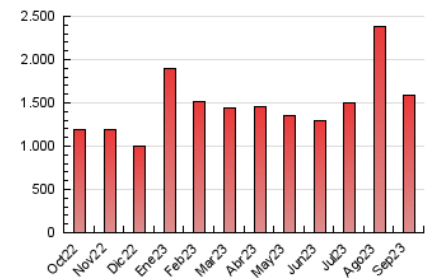

### 3. Por día del mes (Nacional e Internacional)

Día	N. únicos	Visitas	Páginas	Día	N. únicos	Visitas	Páginas	Día	N. únicos	Visitas	Páginas
1	39.775	43.742	58.701	11	27.134	30.884	46.358	21	35.318	38.750	53.473
2	40.031	44.796	57.824	12	27.498	30.937	44.979	22	20.725	24.078	33.429
3	27.894	31.486	42.355	13	73.920	78.182	92.136	23	19.826	21.837	31.096
4	24.622	27.303	39.555	14	87.419	91.595	103.231	24	30.763	34.525	46.755
5	45.272	50.041	66.622	15	20.275	22.766	31.132	25	21.739	24.796	36.398
6	34.704	36.315	50.172	16	24.737	27.761	37.736	26	23.678	27.351	38.287
7	22.913	25.948	36.887	17	33.579	37.084	49.193	27	39.065	45.149	59.381
8	23.678	26.532	38.126	18	65.589	73.168	94.660	28	40.808	45.502	60.928
9	30.711	33.712	47.008	19	64.376	70.454	93.617	29	21.992	25.122	36.542
10	27.320	31.073	44.330	20	52.464	59.002	76.463	30	21.249	24.492	33.605

##### 4.1 Por día de la semana (promedio)

N. únicos / Visitas (x 100)

Páginas (x 100)

##### 4.2 Por franja horaria (promedio)

Visitas\_ (x 1000)

Páginas (x 1000)

##### 4.3 Por meses

N. únicos / Visitas (x 1000)

Páginas (x 1000)