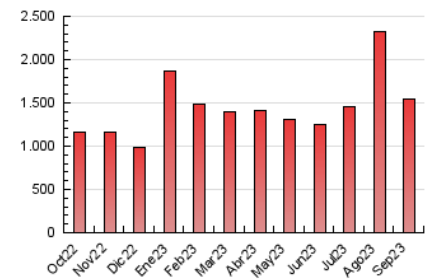

#### 3. Por día del mes (Nacional)

Día	N. únicos	Visitas	Páginas	Día	N. únicos	Visitas	Páginas	Día	N. únicos	Visitas	Páginas
<b>1</b>	38.955	42.519	57.385	<b>11</b>	26.471	30.048	45.236	<b>21</b>	34.555	38.087	52.368
<b>2</b>	39.493	44.393	56.959	<b>12</b>	26.771	30.097	43.804	<b>22</b>	20.103	23.134	32.501
<b>3</b>	27.221	30.622	41.450	<b>13</b>	73.212	77.121	90.935	<b>23</b>	19.289	21.231	30.274
<b>4</b>	23.828	26.641	38.423	<b>14</b>	86.702	90.883	102.223	<b>24</b>	30.140	33.668	45.830
<b>5</b>	44.193	48.927	65.164	<b>15</b>	19.673	22.099	30.293	<b>25</b>	20.805	23.748	34.966
<b>6</b>	33.869	35.251	48.896	<b>16</b>	24.219	27.294	36.878	<b>26</b>	22.609	26.177	36.879
<b>7</b>	22.067	24.967	35.488	<b>17</b>	32.981	36.422	48.378	<b>27</b>	38.297	44.471	58.232
<b>8</b>	22.978	25.908	37.152	<b>18</b>	64.871	72.147	93.369	<b>28</b>	39.954	44.561	59.727
<b>9</b>	30.077	32.931	46.108	<b>19</b>	63.355	69.586	92.321	<b>29</b>	21.288	24.368	35.488
<b>10</b>	26.628	30.353	43.273	<b>20</b>	51.694	58.162	75.314	<b>30</b>	20.548	23.710	32.625

##### 4.1 Por día de la semana (promedio)

N. únicos / Visitas (x 100)

Páginas (x 100)

##### 4.2 Por franja horaria (promedio)

Visitas\_ (x 1000)

Páginas (x 1000)

##### 4.3 Por meses

N. únicos / Visitas (x 1000)

Páginas (x 1000)