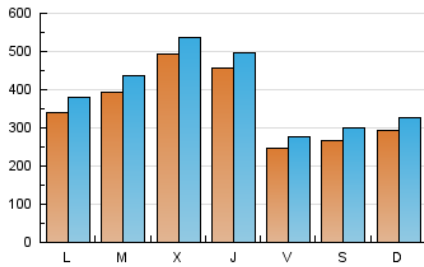

4. Gráficas (Nacional)

4.1 Por día de la semana (promedio)

N. únicos / Visitas (x 100)