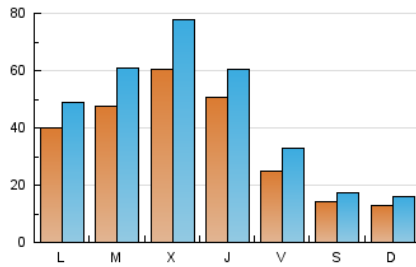

2. Secciones (Nacional e Internacional)

	PAGINAS	%
HOME	4.768	3.03 %
RESTO	152.728	96.97 %

3. Por día del mes (Nacional e Internacional)

Día	N. únicos	Visitas	Páginas	Día	N. únicos	Visitas	Páginas	Día	N. únicos	Visitas	Páginas
1	1.057	1.192	1.279	11	1.081	1.334	1.494	21	1.918	2.815	3.177
2	1.271	1.748	1.964	12	1.267	1.491	1.615	22	2.530	3.478	3.867
3	1.388	1.903	2.178	13	10.973	12.500	13.996	23	3.224	4.117	4.434
4	1.158	1.466	1.644	14	13.619	16.623	18.234	24	1.915	2.676	3.031
5	1.135	1.356	1.508	15	23.126	29.171	31.603	25	1.087	1.470	1.628
6	1.231	1.547	1.734	16	17.394	19.494	21.323	26	1.067	1.330	1.486
7	1.768	2.521	2.829	17	5.856	7.211	7.601	27	1.934	2.908	3.283
8	1.665	2.421	2.786	18	2.303	2.658	2.876	28	1.649	2.428	2.679
9	1.464	2.097	2.394	19	1.730	2.151	2.354	29	1.786	2.637	3.002
10	1.849	2.555	2.911	20	1.905	2.684	2.966	30	1.882	2.808	3.160
								31	1.444	2.149	2.460

4. Gráficas (Nacional e Internacional)

4.1 Por día de la semana (promedio)

N. únicos / Visitas (x 100)

Páginas (x 100)

4.2 Por franja horaria (promedio)

Visitas_ (x 1000)

Páginas (x 1000)

4.3 Por meses