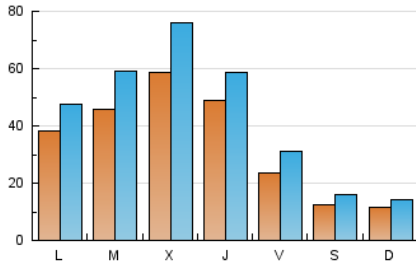

2. Secciones (Nacional)

	PAGINAS	%
HOME	3.865	2.54 %
RESTO	148.097	97.46 %

3. Por día del mes (Nacional)

Día	N. únicos	Visitas	Páginas	Día	N. únicos	Visitas	Páginas	Día	N. únicos	Visitas	Páginas
1	910	1.043	1.121	11	939	1.187	1.341	21	1.783	2.668	3.021
2	1.117	1.580	1.786	12	1.122	1.349	1.458	22	2.333	3.268	3.613
3	1.235	1.735	1.996	13	10.746	12.245	13.751	23	3.028	3.906	4.217
4	1.008	1.306	1.479	14	13.423	16.364	17.921	24	1.752	2.504	2.848
5	982	1.201	1.349	15	22.932	28.961	31.368	25	947	1.325	1.482
6	1.089	1.399	1.586	16	17.188	19.316	21.106	26	916	1.177	1.333
7	1.614	2.365	2.667	17	5.675	7.002	7.402	27	1.770	2.798	3.113
8	1.535	2.281	2.644	18	2.166	2.512	2.723	28	1.511	2.283	2.527
9	1.311	1.939	2.233	19	1.585	2.006	2.198	29	1.639	2.477	2.843
10	1.710	2.408	2.752	20	1.767	2.535	2.808	30	1.715	2.631	2.974
								31	1.320	2.014	2.302

4. Gráficas (Nacional)

4.1 Por día de la semana (promedio)

N. únicos / Visitas (x 100)

Páginas (x 100)

4.2 Por franja horaria (promedio)

Visitas_ (x 1000)

Páginas (x 1000)

4.3 Por meses