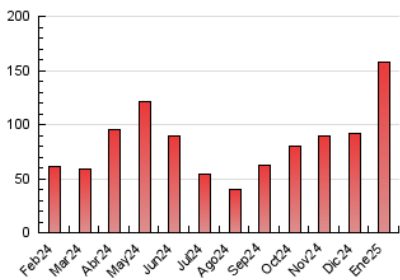

Páginas (x 1000)