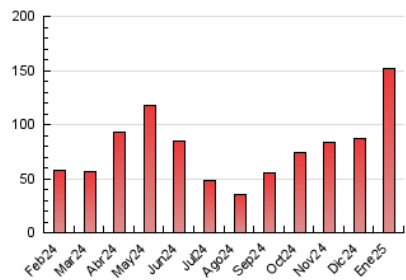

2. Secciones (Nacional)

	PAGINAS	%
HOME	3.865	2.54 %
RESTO	148.097	97.46 %

3. Por día del mes (Nacional)

Día	N. únicos	Visitas	Páginas	Día	N. únicos	Visitas	Páginas	Día	N. únicos	Visitas	Páginas
1	910	1.043	1.121	11	939	1.187	1.341	21	1.783	2.668	3.021
2	1.117	1.580	1.786	12	1.122	1.349	1.458	22	2.333	3.268	3.613
3	1.235	1.735	1.996	13	10.746	12.245	13.751	23	3.028	3.906	4.217
4	1.008	1.306	1.479	14	13.423	16.364	17.921	24	1.752	2.504	2.848
5	982	1.201	1.349	15	22.932	28.961	31.368	25	947	1.325	1.482
6	1.089	1.399	1.586	16	17.188	19.316	21.106	26	916	1.177	1.333
7	1.614	2.365	2.667	17	5.675	7.002	7.402	27	1.770	2.798	3.113
8	1.535	2.281	2.644	18	2.166	2.512	2.723	28	1.511	2.283	2.527
9	1.311	1.939	2.233	19	1.585	2.006	2.198	29	1.639	2.477	2.843
10	1.710	2.408	2.752	20	1.767	2.535	2.808	30	1.715	2.631	2.974
								31	1.320	2.014	2.302

4. Gráficas (Nacional)

4.1 Por día de la semana (promedio)

N. únicos / Visitas (x 100)

Páginas (x 100)

4.2 Por franja horaria (promedio)

Visitas_ (x 1000)

Páginas (x 1000)

4.3 Por meses

N. únicos / Visitas (x 1000)

Páginas (x 1000)

5. Observaciones

Este Medio Electrónico de Comunicación ha sido medido por la herramienta Google Analytics de Google (GA4).

6. Definiciones básicas (Para más información ver Normas Técnicas para el Control de los Medios Electrónicos de Comunicación)

Visita:

Una secuencia ininterrumpida de páginas servidas a un usuario válido. Si dicho usuario no realiza peticiones de páginas en un periodo de tiempo (30 min) la siguiente petición constituirá el inicio de una nueva visita.