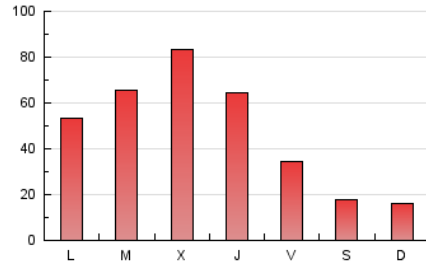

2. Secciones (Nacional)

	PAGINAS	%
HOME	3.865	2.54 %
RESTO	148.097	97.46 %

3. Por día del mes (Nacional)

Día	N. únicos	Visitas	Páginas	Día	N. únicos	Visitas	Páginas	Día	N. únicos	Visitas	Páginas
1	910	1.043	1.121	11	939	1.187	1.341	21	1.783	2.668	3.021
2	1.117	1.580	1.786	12	1.122	1.349	1.458	22	2.333	3.268	3.613
3	1.235	1.735	1.996	13	10.746	12.245	13.751	23	3.028	3.906	4.217
4	1.008	1.306	1.479	14	13.423	16.364	17.921	24	1.752	2.504	2.848
5	982	1.201	1.349	15	22.932	28.961	31.368	25	947	1.325	1.482
6	1.089	1.399	1.586	16	17.188	19.316	21.106	26	916	1.177	1.333
7	1.614	2.365	2.667	17	5.675	7.002	7.402	27	1.770	2.798	3.113
8	1.535	2.281	2.644	18	2.166	2.512	2.723	28	1.511	2.283	2.527
9	1.311	1.939	2.233	19	1.585	2.006	2.198	29	1.639	2.477	2.843
10	1.710	2.408	2.752	20	1.767	2.535	2.808	30	1.715	2.631	2.974
								31	1.320	2.014	2.302

4. Gráficas (Nacional)

4.1 Por día de la semana (promedio)

N. únicos / Visitas (x 100)

Páginas (x 100)

4.2 Por franja horaria (promedio)

Visitas_ (x 1000)

Páginas (x 1000)

4.3 Por meses