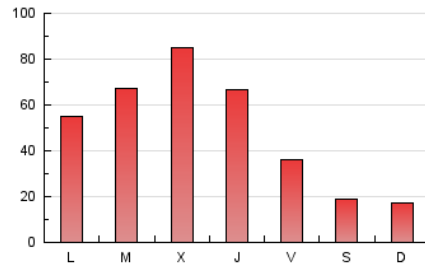

2. Secciones (Nacional e Internacional)

	PAGINAS	%
HOME	4.768	3.03 %
RESTO	152.728	96.97 %

3. Por día del mes (Nacional e Internacional)

Día	N. únicos	Visitas	Páginas	Día	N. únicos	Visitas	Páginas	Día	N. únicos	Visitas	Páginas
1	1.057	1.192	1.279	11	1.081	1.334	1.494	21	1.918	2.815	3.177
2	1.271	1.748	1.964	12	1.267	1.491	1.615	22	2.530	3.478	3.867
3	1.388	1.903	2.178	13	10.973	12.500	13.996	23	3.224	4.117	4.434
4	1.158	1.466	1.644	14	13.619	16.623	18.234	24	1.915	2.676	3.031
5	1.135	1.356	1.508	15	23.126	29.171	31.603	25	1.087	1.470	1.628
6	1.231	1.547	1.734	16	17.394	19.494	21.323	26	1.067	1.330	1.486
7	1.768	2.521	2.829	17	5.856	7.211	7.601	27	1.934	2.908	3.283
8	1.665	2.421	2.786	18	2.303	2.658	2.876	28	1.649	2.428	2.679
9	1.464	2.097	2.394	19	1.730	2.151	2.354	29	1.786	2.637	3.002
10	1.849	2.555	2.911	20	1.905	2.684	2.966	30	1.882	2.808	3.160
								31	1.444	2.149	2.460

4. Gráficas (Nacional e Internacional)

4.1 Por día de la semana (promedio)

N. únicos / Visitas (x 100)

Páginas (x 100)

4.2 Por franja horaria (promedio)

Visitas_ (x 1000)

Páginas (x 1000)

4.3 Por meses