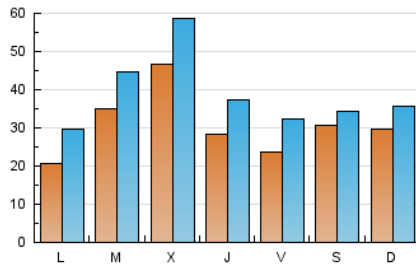

4. Gráficas (Nacional)

4.1 Por día de la semana (promedio)

N. únicos / Visitas (x 100)