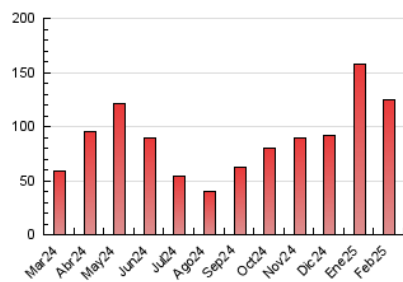

### 3. Por día del mes (Nacional e Internacional)

Día	N. únicos	Visitas	Páginas	Día	N. únicos	Visitas	Páginas	Día	N. únicos	Visitas	Páginas
<b>1</b>	871	1.064	1.199	<b>11</b>	8.308	9.403	10.351	<b>21</b>	1.758	2.471	2.834
<b>2</b>	1.021	1.428	1.582	<b>12</b>	11.498	13.677	14.641	<b>22</b>	8.237	8.830	9.533
<b>3</b>	1.406	2.008	2.274	<b>13</b>	3.518	4.618	5.141	<b>23</b>	7.305	8.519	8.560
<b>4</b>	1.605	2.377	2.794	<b>14</b>	2.550	3.385	3.863	<b>24</b>	2.558	3.676	4.038
<b>5</b>	3.882	4.861	5.461	<b>15</b>	2.037	2.496	2.775	<b>25</b>	2.473	3.466	3.859
<b>6</b>	4.419	5.411	6.146	<b>16</b>	2.645	3.175	3.354	<b>26</b>	1.994	2.910	3.390
<b>7</b>	3.357	4.380	4.887	<b>17</b>	2.990	4.105	4.352	<b>27</b>	2.587	3.385	3.810
<b>8</b>	1.767	2.033	2.216	<b>18</b>	2.241	3.243	3.625	<b>28</b>	2.518	3.462	3.968
<b>9</b>	1.555	1.859	2.043	<b>19</b>	1.893	2.644	2.919				
<b>10</b>	1.849	2.662	3.024	<b>20</b>	1.516	2.150	2.390				

##### 4.1 Por día de la semana (promedio)

N. únicos / Visitas (x 100)

Páginas (x 100)

##### 4.2 Por franja horaria (promedio)

Visitas\_ (x 1000)

Páginas (x 1000)

##### 4.3 Por meses

N. únicos / Visitas (x 1000)

Páginas (x 1000)