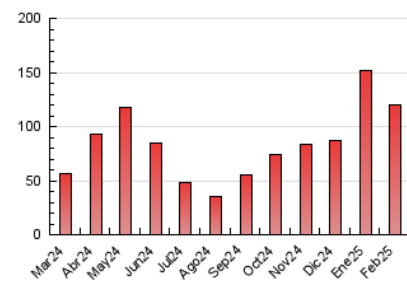

#### 3. Por día del mes (Nacional)

Día	N. únicos	Visitas	Páginas	Día	N. únicos	Visitas	Páginas	Día	N. únicos	Visitas	Páginas
<b>1</b>	747	938	1.063	<b>11</b>	8.165	9.272	10.166	<b>21</b>	1.596	2.299	2.651
<b>2</b>	884	1.279	1.429	<b>12</b>	11.349	13.494	14.435	<b>22</b>	8.053	8.638	9.317
<b>3</b>	1.272	1.870	2.129	<b>13</b>	3.369	4.466	4.954	<b>23</b>	7.105	8.277	8.351
<b>4</b>	1.436	2.203	2.617	<b>14</b>	2.389	3.198	3.666	<b>24</b>	2.402	3.503	3.851
<b>5</b>	3.718	4.663	5.280	<b>15</b>	1.883	2.328	2.597	<b>25</b>	2.343	3.306	3.710
<b>6</b>	4.250	5.218	5.965	<b>16</b>	2.479	2.971	3.169	<b>26</b>	1.886	2.793	3.257
<b>7</b>	3.192	4.193	4.704	<b>17</b>	2.811	3.904	4.134	<b>27</b>	2.415	3.205	3.617
<b>8</b>	1.622	1.884	2.063	<b>18</b>	2.093	3.074	3.435	<b>28</b>	2.349	3.288	3.774
<b>9</b>	1.430	1.730	1.902	<b>19</b>	1.723	2.464	2.721				
<b>10</b>	1.728	2.536	2.891	<b>20</b>	1.367	1.994	2.222				

### 4.1 Por día de la semana (promedio)

N. únicos / Visitas (x 100)

Páginas (x 100)

### 4.2 Por franja horaria (promedio)

Visitas\_ (x 1000)

Páginas (x 1000)

### 4.3 Por meses

N. únicos / Visitas (x 1000)

Páginas (x 1000)