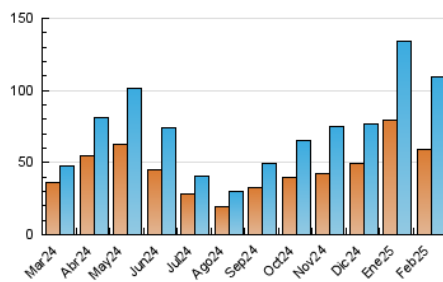

#### 3. Por día del mes (Nacional)

Día	N. únicos	Visitas	Páginas	Día	N. únicos	Visitas	Páginas	Día	N. únicos	Visitas	Páginas
<b>1</b>	747	938	1.063	<b>11</b>	8.165	9.272	10.166	<b>21</b>	1.596	2.299	2.651
<b>2</b>	884	1.279	1.429	<b>12</b>	11.349	13.494	14.435	<b>22</b>	8.053	8.638	9.317
<b>3</b>	1.272	1.870	2.129	<b>13</b>	3.369	4.466	4.954	<b>23</b>	7.105	8.277	8.351
<b>4</b>	1.436	2.203	2.617	<b>14</b>	2.389	3.198	3.666	<b>24</b>	2.402	3.503	3.851
<b>5</b>	3.718	4.663	5.280	<b>15</b>	1.883	2.328	2.597	<b>25</b>	2.343	3.306	3.710
<b>6</b>	4.250	5.218	5.965	<b>16</b>	2.479	2.971	3.169	<b>26</b>	1.886	2.793	3.257
<b>7</b>	3.192	4.193	4.704	<b>17</b>	2.811	3.904	4.134	<b>27</b>	2.415	3.205	3.617
<b>8</b>	1.622	1.884	2.063	<b>18</b>	2.093	3.074	3.435	<b>28</b>	2.349	3.288	3.774
<b>9</b>	1.430	1.730	1.902	<b>19</b>	1.723	2.464	2.721				
<b>10</b>	1.728	2.536	2.891	<b>20</b>	1.367	1.994	2.222				

### 4.1 Por día de la semana (promedio)

N. únicos / Visitas (x 100)

Páginas (x 100)

### 4.2 Por franja horaria (promedio)

Visitas\_ (x 1000)

Páginas (x 1000)

### 4.3 Por meses

N. únicos / Visitas (x 1000)

Páginas (x 1000)