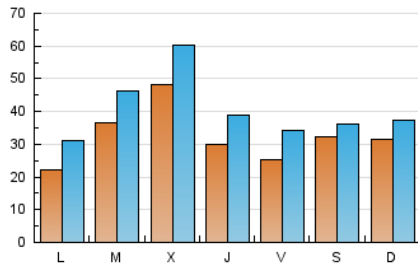

4. Gráficas (Nacional e Internacional)

4.1 Por día de la semana (promedio)

N. únicos / Visitas (x 100)