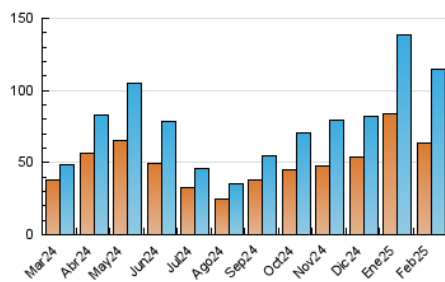

### 3. Por día del mes (Nacional e Internacional)

Día	N. únicos	Visitas	Páginas	Día	N. únicos	Visitas	Páginas	Día	N. únicos	Visitas	Páginas
<b>1</b>	871	1.064	1.199	<b>11</b>	8.308	9.403	10.351	<b>21</b>	1.758	2.471	2.834
<b>2</b>	1.021	1.428	1.582	<b>12</b>	11.498	13.677	14.641	<b>22</b>	8.237	8.830	9.533
<b>3</b>	1.406	2.008	2.274	<b>13</b>	3.518	4.618	5.141	<b>23</b>	7.305	8.519	8.560
<b>4</b>	1.605	2.377	2.794	<b>14</b>	2.550	3.385	3.863	<b>24</b>	2.558	3.676	4.038
<b>5</b>	3.882	4.861	5.461	<b>15</b>	2.037	2.496	2.775	<b>25</b>	2.473	3.466	3.859
<b>6</b>	4.419	5.411	6.146	<b>16</b>	2.645	3.175	3.354	<b>26</b>	1.994	2.910	3.390
<b>7</b>	3.357	4.380	4.887	<b>17</b>	2.990	4.105	4.352	<b>27</b>	2.587	3.385	3.810
<b>8</b>	1.767	2.033	2.216	<b>18</b>	2.241	3.243	3.625	<b>28</b>	2.518	3.462	3.968
<b>9</b>	1.555	1.859	2.043	<b>19</b>	1.893	2.644	2.919				
<b>10</b>	1.849	2.662	3.024	<b>20</b>	1.516	2.150	2.390				

##### 4.1 Por día de la semana (promedio)

N. únicos / Visitas (x 100)

Páginas (x 100)

##### 4.2 Por franja horaria (promedio)

Visitas\_ (x 1000)

Páginas (x 1000)

##### 4.3 Por meses

N. únicos / Visitas (x 1000)

Páginas (x 1000)