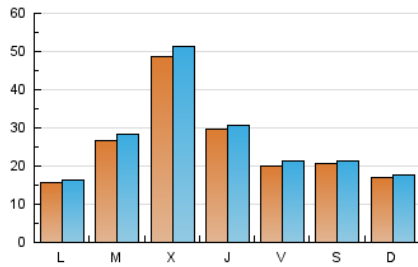

2. Secciones (Nacional e Internacional)

	PAGINAS	%
HOME	4.947	5.53 %
RESTO	84.496	94.47 %

3. Por día del mes (Nacional e Internacional)

Día	N. únicos	Visitas	Páginas	Día	N. únicos	Visitas	Páginas	Día	N. únicos	Visitas	Páginas
1	752	772	904	11	4.245	4.505	5.085	21	2.008	2.096	2.428
2	1.795	1.837	2.023	12	10.009	10.657	12.292	22	1.525	1.582	1.775
3	2.077	2.168	2.520	13	4.290	4.441	5.069	23	1.225	1.272	1.486
4	3.683	3.921	4.365	14	2.988	3.180	3.663	24	781	806	961
5	2.613	2.753	3.076	15	4.405	4.530	5.169	25	1.048	1.091	1.283
6	2.724	2.833	3.171	16	2.370	2.472	2.786	26	1.859	1.925	2.225
7	1.804	1.888	2.176	17	1.361	1.428	1.641	27	2.212	2.290	2.606
8	3.086	3.191	3.512	18	1.718	1.799	2.059	28	1.256	1.312	1.569
9	2.563	2.654	3.009	19	5.007	5.240	5.684	29	612	633	750
10	2.019	2.089	2.343	20	2.623	2.731	3.082	30	569	590	731

4. Gráficas (Nacional e Internacional)

4.1 Por día de la semana (promedio)

N. únicos / Visitas (x 100)

Páginas (x 100)

4.2 Por franja horaria (promedio)

Visitas_ (x 1000)

Páginas (x 1000)

4.3 Por meses