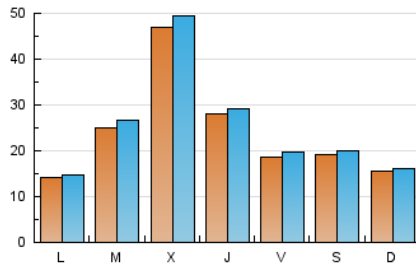

2. Secciones (Nacional)

	PAGINAS	%
HOME	4.122	4.88 %
RESTO	80.389	95.12 %

3. Por día del mes (Nacional)

Día	N. únicos	Visitas	Páginas	Día	N. únicos	Visitas	Páginas	Día	N. únicos	Visitas	Páginas
1	606	625	752	11	4.064	4.321	4.888	21	1.869	1.955	2.289
2	1.627	1.669	1.851	12	9.763	10.426	12.016	22	1.398	1.453	1.634
3	1.911	2.001	2.353	13	4.122	4.280	4.895	23	1.083	1.130	1.339
4	3.486	3.689	4.162	14	2.838	3.027	3.511	24	653	678	832
5	2.450	2.584	2.907	15	4.223	4.358	4.974	25	911	956	1.142
6	2.584	2.689	3.024	16	2.191	2.292	2.602	26	1.704	1.769	2.055
7	1.650	1.732	2.020	17	1.221	1.284	1.496	27	2.059	2.136	2.446
8	2.910	3.023	3.327	18	1.583	1.664	1.921	28	1.117	1.171	1.404
9	2.392	2.482	2.835	19	4.814	5.022	5.491	29	470	488	595
10	1.881	1.951	2.204	20	2.499	2.605	2.954	30	443	462	592

4. Gráficas (Nacional)

4.1 Por día de la semana (promedio)

N. únicos / Visitas (x 100)

Páginas (x 100)

4.2 Por franja horaria (promedio)

Visitas_ (x 1000)

Páginas (x 1000)

4.3 Por meses