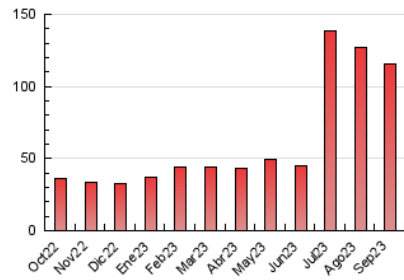

Páginas (x 1000)