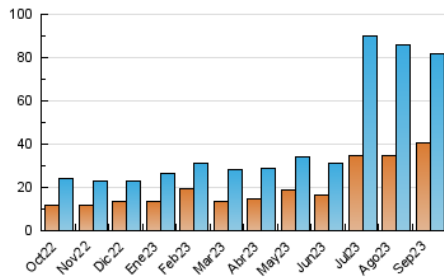

4.2 Por franja horaria (promedio)

Visitas_ (x 1000)

Páginas (x 1000)

4.3 Por meses

N. únicos / Visitas (x 1000)