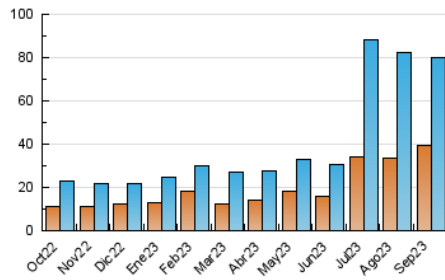

4.2 Por franja horaria (promedio)

Visitas_ (x 1000)

Páginas (x 1000)

4.3 Por meses

N. únicos / Visitas (x 1000)