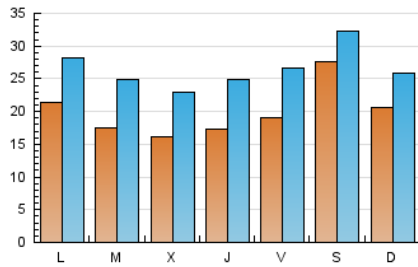

2. Secciones (Nacional)

| | PAGINAS | % |
|--------------|---------|---------|
| HOME | 5.659 | 4.98 % |
| RESTO | 108.042 | 95.02 % |

3. Por día del mes (Nacional)

| Día | N. únicos | Visitas | Páginas | Día | N. únicos | Visitas | Páginas | Día | N. únicos | Visitas | Páginas |
|-----------|-----------|---------|---------|-----------|-----------|---------|---------|-----------|-----------|---------|---------|
| 1 | 2.358 | 3.147 | 4.505 | 11 | 2.850 | 3.600 | 4.772 | 21 | 1.985 | 2.817 | 4.115 |
| 2 | 1.467 | 2.027 | 2.854 | 12 | 1.780 | 2.587 | 3.941 | 22 | 1.492 | 2.176 | 3.320 |
| 3 | 1.529 | 2.156 | 3.040 | 13 | 1.736 | 2.455 | 3.769 | 23 | 4.243 | 4.695 | 5.865 |
| 4 | 2.353 | 3.174 | 4.739 | 14 | 1.793 | 2.496 | 3.749 | 24 | 3.329 | 3.732 | 4.528 |
| 5 | 1.950 | 2.754 | 4.039 | 15 | 2.462 | 3.355 | 4.963 | 25 | 1.624 | 2.136 | 2.951 |
| 6 | 1.451 | 2.149 | 3.332 | 16 | 5.425 | 6.014 | 7.062 | 26 | 1.556 | 2.177 | 3.168 |
| 7 | 1.606 | 2.567 | 4.200 | 17 | 2.106 | 2.686 | 3.730 | 27 | 1.456 | 2.090 | 3.042 |
| 8 | 1.639 | 2.499 | 4.146 | 18 | 1.751 | 2.359 | 3.482 | 28 | 1.503 | 2.053 | 2.912 |
| 9 | 1.576 | 1.979 | 2.772 | 19 | 1.698 | 2.416 | 3.467 | 29 | 1.610 | 2.144 | 3.078 |
| 10 | 1.294 | 1.755 | 2.477 | 20 | 1.814 | 2.493 | 3.567 | 30 | 1.069 | 1.435 | 2.116 |

4. Gráficas (Nacional)

4.1 Por día de la semana (promedio)

N. únicos / Visitas (x 100)

Páginas (x 100)

4.2 Por franja horaria (promedio)

Visitas_ (x 1000)

Páginas (x 1000)

4.3 Por meses