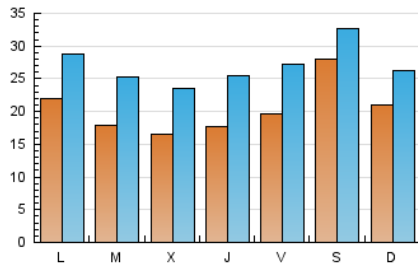

2. Secciones (Nacional e Internacional)

| | PAGINAS | % |
|--------------|---------|---------|
| HOME | 5.769 | 4.99 % |
| RESTO | 109.775 | 95.01 % |

3. Por día del mes (Nacional e Internacional)

| Día | N. únicos | Visitas | Páginas | Día | N. únicos | Visitas | Páginas | Día | N. únicos | Visitas | Páginas |
|-----------|-----------|---------|---------|-----------|-----------|---------|---------|-----------|-----------|---------|---------|
| 1 | 2.419 | 3.205 | 4.576 | 11 | 2.898 | 3.648 | 4.823 | 21 | 2.035 | 2.914 | 4.184 |
| 2 | 1.503 | 2.066 | 2.896 | 12 | 1.837 | 2.651 | 4.007 | 22 | 1.543 | 2.233 | 3.383 |
| 3 | 1.566 | 2.197 | 3.093 | 13 | 1.783 | 2.509 | 3.829 | 23 | 4.315 | 4.775 | 5.963 |
| 4 | 2.418 | 3.255 | 4.820 | 14 | 1.841 | 2.545 | 3.809 | 24 | 3.389 | 3.793 | 4.594 |
| 5 | 2.001 | 2.813 | 4.130 | 15 | 2.511 | 3.416 | 5.033 | 25 | 1.660 | 2.176 | 2.997 |
| 6 | 1.502 | 2.207 | 3.406 | 16 | 5.472 | 6.047 | 7.125 | 26 | 1.596 | 2.218 | 3.215 |
| 7 | 1.643 | 2.614 | 4.261 | 17 | 2.142 | 2.732 | 3.786 | 27 | 1.500 | 2.142 | 3.097 |
| 8 | 1.690 | 2.560 | 4.231 | 18 | 1.796 | 2.413 | 3.546 | 28 | 1.546 | 2.102 | 2.971 |
| 9 | 1.610 | 2.022 | 2.822 | 19 | 1.739 | 2.463 | 3.525 | 29 | 1.639 | 2.179 | 3.130 |
| 10 | 1.325 | 1.789 | 2.518 | 20 | 1.857 | 2.543 | 3.624 | 30 | 1.095 | 1.464 | 2.150 |

4. Gráficas (Nacional e Internacional)

4.1 Por día de la semana (promedio)

N. únicos / Visitas (x 100)

Páginas (x 100)

4.2 Por franja horaria (promedio)

Visitas_ (x 1000)

Páginas (x 1000)

4.3 Por meses