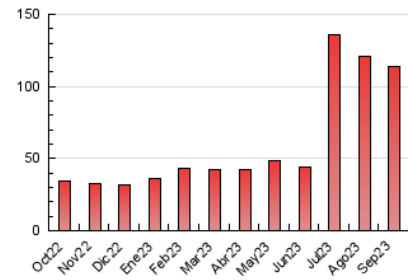

2. Secciones (Nacional)

| | PAGINAS | % |
|--------------|---------|---------|
| HOME | 5.659 | 4.98 % |
| RESTO | 108.042 | 95.02 % |

3. Por día del mes (Nacional)

| Día | N. únicos | Visitas | Páginas | Día | N. únicos | Visitas | Páginas | Día | N. únicos | Visitas | Páginas |
|-----------|-----------|---------|---------|-----------|-----------|---------|---------|-----------|-----------|---------|---------|
| 1 | 2.358 | 3.147 | 4.505 | 11 | 2.850 | 3.600 | 4.772 | 21 | 1.985 | 2.817 | 4.115 |
| 2 | 1.467 | 2.027 | 2.854 | 12 | 1.780 | 2.587 | 3.941 | 22 | 1.492 | 2.176 | 3.320 |
| 3 | 1.529 | 2.156 | 3.040 | 13 | 1.736 | 2.455 | 3.769 | 23 | 4.243 | 4.695 | 5.865 |
| 4 | 2.353 | 3.174 | 4.739 | 14 | 1.793 | 2.496 | 3.749 | 24 | 3.329 | 3.732 | 4.528 |
| 5 | 1.950 | 2.754 | 4.039 | 15 | 2.462 | 3.355 | 4.963 | 25 | 1.624 | 2.136 | 2.951 |
| 6 | 1.451 | 2.149 | 3.332 | 16 | 5.425 | 6.014 | 7.062 | 26 | 1.556 | 2.177 | 3.168 |
| 7 | 1.606 | 2.567 | 4.200 | 17 | 2.106 | 2.686 | 3.730 | 27 | 1.456 | 2.090 | 3.042 |
| 8 | 1.639 | 2.499 | 4.146 | 18 | 1.751 | 2.359 | 3.482 | 28 | 1.503 | 2.053 | 2.912 |
| 9 | 1.576 | 1.979 | 2.772 | 19 | 1.698 | 2.416 | 3.467 | 29 | 1.610 | 2.144 | 3.078 |
| 10 | 1.294 | 1.755 | 2.477 | 20 | 1.814 | 2.493 | 3.567 | 30 | 1.069 | 1.435 | 2.116 |

4. Gráficas (Nacional)

4.1 Por día de la semana (promedio)

N. únicos / Visitas (x 100)

Páginas (x 100)

4.2 Por franja horaria (promedio)

Visitas_ (x 1000)

Páginas (x 1000)

4.3 Por meses

N. únicos / Visitas (x 1000)

Páginas (x 1000)

5. Observaciones

Este Medio Electrónico de Comunicación ha sido medido por la herramienta Google Analytics de Google (GA4)

6. Definiciones básicas (Para más información ver Normas Técnicas para el Control de los Medios Electrónicos de Comunicación)