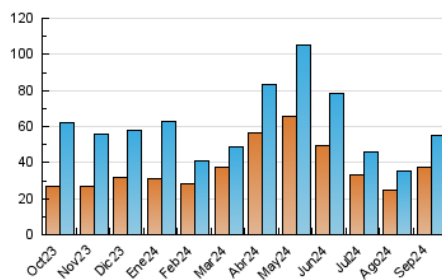

### 3. Por día del mes (Nacional e Internacional)

Día	N. únicos	Visitas	Páginas	Día	N. únicos	Visitas	Páginas	Día	N. únicos	Visitas	Páginas
<b>1</b>	1.161	1.292	1.365	<b>11</b>	1.763	2.093	2.348	<b>21</b>	2.059	2.300	2.476
<b>2</b>	949	1.128	1.370	<b>12</b>	930	1.198	1.518	<b>22</b>	1.563	1.773	1.986
<b>3</b>	929	1.136	1.434	<b>13</b>	1.504	1.784	2.029	<b>23</b>	2.094	2.543	2.836
<b>4</b>	1.181	1.468	1.726	<b>14</b>	1.094	1.282	1.413	<b>24</b>	1.668	1.949	2.142
<b>5</b>	1.513	1.884	2.227	<b>15</b>	856	971	1.126	<b>25</b>	1.433	1.822	2.115
<b>6</b>	2.666	3.063	3.400	<b>16</b>	1.150	1.360	1.614	<b>26</b>	1.636	1.995	2.310
<b>7</b>	1.743	1.950	2.073	<b>17</b>	1.477	1.679	1.896	<b>27</b>	1.590	1.927	2.187
<b>8</b>	537	599	644	<b>18</b>	1.430	1.696	1.939	<b>28</b>	1.072	1.215	1.364
<b>9</b>	1.127	1.314	1.570	<b>19</b>	4.602	5.270	5.613	<b>29</b>	973	1.096	1.177
<b>10</b>	2.347	2.771	3.164	<b>20</b>	2.392	2.813	3.055	<b>30</b>	1.330	1.691	1.899

##### 4.1 Por día de la semana (promedio)

N. únicos / Visitas (x 100)

Páginas (x 100)

##### 4.2 Por franja horaria (promedio)

Visitas\_ (x 1000)

Páginas (x 1000)

##### 4.3 Por meses

N. únicos / Visitas (x 1000)

Páginas (x 1000)