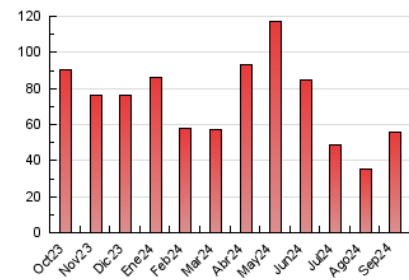

#### 3. Por día del mes (Nacional)

Día	N. únicos	Visitas	Páginas	Día	N. únicos	Visitas	Páginas	Día	N. únicos	Visitas	Páginas
<b>1</b>	1.043	1.175	1.242	<b>11</b>	1.601	1.923	2.181	<b>21</b>	1.898	2.135	2.310
<b>2</b>	759	932	1.157	<b>12</b>	793	1.058	1.371	<b>22</b>	1.408	1.610	1.807
<b>3</b>	774	978	1.271	<b>13</b>	1.357	1.634	1.879	<b>23</b>	1.927	2.370	2.654
<b>4</b>	1.012	1.288	1.538	<b>14</b>	909	1.094	1.214	<b>24</b>	1.515	1.792	1.984
<b>5</b>	1.363	1.720	2.034	<b>15</b>	537	644	789	<b>25</b>	1.275	1.657	1.940
<b>6</b>	2.505	2.896	3.184	<b>16</b>	720	911	1.162	<b>26</b>	1.470	1.825	2.130
<b>7</b>	1.605	1.809	1.930	<b>17</b>	838	1.012	1.183	<b>27</b>	1.429	1.757	2.015
<b>8</b>	406	465	503	<b>18</b>	1.218	1.478	1.708	<b>28</b>	931	1.067	1.214
<b>9</b>	986	1.167	1.422	<b>19</b>	4.407	5.100	5.387	<b>29</b>	829	946	1.027
<b>10</b>	2.194	2.612	2.995	<b>20</b>	2.214	2.627	2.864	<b>30</b>	1.190	1.542	1.736

#### 4.1 Por día de la semana (promedio)

N. únicos / Visitas (x 100)

Páginas (x 100)

#### 4.2 Por franja horaria (promedio)

Visitas\_ (x 1000)

Páginas (x 1000)

#### 4.3 Por meses

N. únicos / Visitas (x 1000)

Páginas (x 1000)