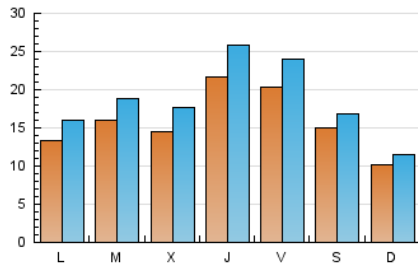

4. Gráficas (Nacional e Internacional)

4.1 Por día de la semana (promedio)

N. únicos / Visitas (x 100)