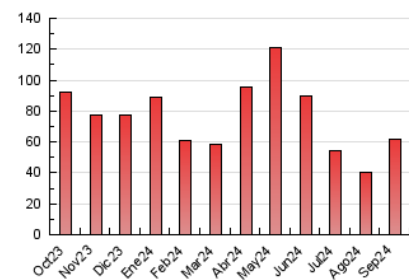

### 3. Por día del mes (Nacional e Internacional)

Día	N. únicos	Visitas	Páginas	Día	N. únicos	Visitas	Páginas	Día	N. únicos	Visitas	Páginas
<b>1</b>	1.161	1.292	1.365	<b>11</b>	1.763	2.093	2.348	<b>21</b>	2.059	2.300	2.476
<b>2</b>	949	1.128	1.370	<b>12</b>	930	1.198	1.518	<b>22</b>	1.563	1.773	1.986
<b>3</b>	929	1.136	1.434	<b>13</b>	1.504	1.784	2.029	<b>23</b>	2.094	2.543	2.836
<b>4</b>	1.181	1.468	1.726	<b>14</b>	1.094	1.282	1.413	<b>24</b>	1.668	1.949	2.142
<b>5</b>	1.513	1.884	2.227	<b>15</b>	856	971	1.126	<b>25</b>	1.433	1.822	2.115
<b>6</b>	2.666	3.063	3.400	<b>16</b>	1.150	1.360	1.614	<b>26</b>	1.636	1.995	2.310
<b>7</b>	1.743	1.950	2.073	<b>17</b>	1.477	1.679	1.896	<b>27</b>	1.590	1.927	2.187
<b>8</b>	537	599	644	<b>18</b>	1.430	1.696	1.939	<b>28</b>	1.072	1.215	1.364
<b>9</b>	1.127	1.314	1.570	<b>19</b>	4.602	5.270	5.613	<b>29</b>	973	1.096	1.177
<b>10</b>	2.347	2.771	3.164	<b>20</b>	2.392	2.813	3.055	<b>30</b>	1.330	1.691	1.899

##### 4.1 Por día de la semana (promedio)

N. únicos / Visitas (x 100)

Páginas (x 100)

##### 4.2 Por franja horaria (promedio)

Visitas\_ (x 1000)

Páginas (x 1000)

##### 4.3 Por meses

N. únicos / Visitas (x 1000)

Páginas (x 1000)