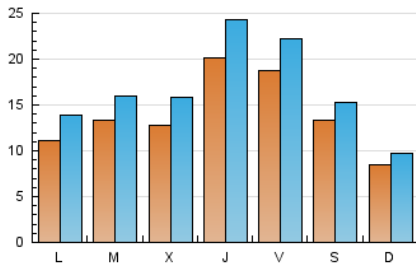

4. Gráficas (Nacional)

4.1 Por día de la semana (promedio)

N. únicos / Visitas (x 100)