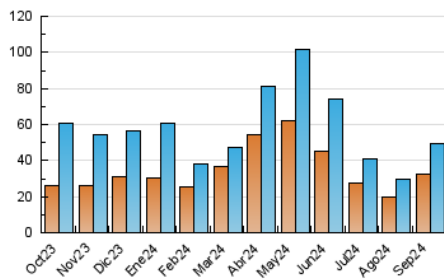

#### 3. Por día del mes (Nacional)

Día	N. únicos	Visitas	Páginas	Día	N. únicos	Visitas	Páginas	Día	N. únicos	Visitas	Páginas
<b>1</b>	1.043	1.175	1.242	<b>11</b>	1.601	1.923	2.181	<b>21</b>	1.898	2.135	2.310
<b>2</b>	759	932	1.157	<b>12</b>	793	1.058	1.371	<b>22</b>	1.408	1.610	1.807
<b>3</b>	774	978	1.271	<b>13</b>	1.357	1.634	1.879	<b>23</b>	1.927	2.370	2.654
<b>4</b>	1.012	1.288	1.538	<b>14</b>	909	1.094	1.214	<b>24</b>	1.515	1.792	1.984
<b>5</b>	1.363	1.720	2.034	<b>15</b>	537	644	789	<b>25</b>	1.275	1.657	1.940
<b>6</b>	2.505	2.896	3.184	<b>16</b>	720	911	1.162	<b>26</b>	1.470	1.825	2.130
<b>7</b>	1.605	1.809	1.930	<b>17</b>	838	1.012	1.183	<b>27</b>	1.429	1.757	2.015
<b>8</b>	406	465	503	<b>18</b>	1.218	1.478	1.708	<b>28</b>	931	1.067	1.214
<b>9</b>	986	1.167	1.422	<b>19</b>	4.407	5.100	5.387	<b>29</b>	829	946	1.027
<b>10</b>	2.194	2.612	2.995	<b>20</b>	2.214	2.627	2.864	<b>30</b>	1.190	1.542	1.736

#### 4.1 Por día de la semana (promedio)

N. únicos / Visitas (x 100)

Páginas (x 100)

#### 4.2 Por franja horaria (promedio)

Visitas\_ (x 1000)

Páginas (x 1000)

#### 4.3 Por meses

N. únicos / Visitas (x 1000)

Páginas (x 1000)