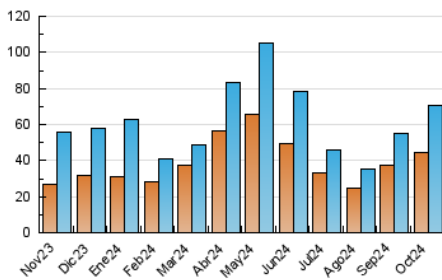

4.3 Por meses

N. únicos / Visitas (x 1000)