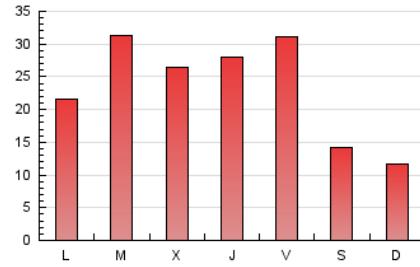

2. Secciones (Nacional)

	PAGINAS	%
HOME	4.584	6.18 %
RESTO	69.647	93.82 %

3. Por día del mes (Nacional)

Día	N. únicos	Visitas	Páginas	Día	N. únicos	Visitas	Páginas	Día	N. únicos	Visitas	Páginas
1	3.809	4.383	4.884	11	4.882	6.088	6.634	21	1.915	2.485	2.878
2	1.266	1.661	1.913	12	1.798	2.101	2.317	22	3.713	4.378	4.830
3	1.186	1.600	1.837	13	859	1.034	1.117	23	2.672	3.193	3.521
4	984	1.363	1.556	14	1.552	2.030	2.305	24	1.225	1.652	1.950
5	708	949	1.038	15	1.410	1.842	2.140	25	1.268	1.758	1.954
6	733	867	951	16	1.322	1.827	2.086	26	836	968	1.060
7	951	1.290	1.506	17	1.365	1.963	2.361	27	946	1.113	1.186
8	1.255	1.625	1.885	18	1.529	2.054	2.308	28	1.404	1.777	1.972
9	1.240	1.601	2.689	19	963	1.137	1.229	29	1.198	1.646	1.928
10	3.493	4.387	4.994	20	1.077	1.243	1.374	30	1.973	2.673	3.002
								31	1.868	2.475	2.826

4. Gráficas (Nacional)

4.1 Por día de la semana (promedio)

N. únicos / Visitas (x 100)

Páginas (x 100)

4.2 Por franja horaria (promedio)

Visitas_ (x 1000)

Páginas (x 1000)

4.3 Por meses