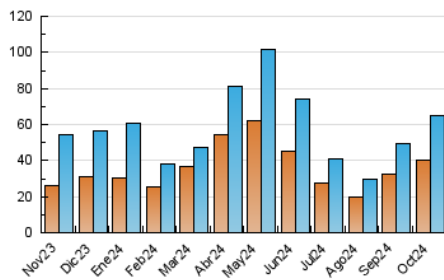

2. Secciones (Nacional)

	PAGINAS	%
HOME	4.584	6.18 %
RESTO	69.647	93.82 %

3. Por día del mes (Nacional)

Día	N. únicos	Visitas	Páginas	Día	N. únicos	Visitas	Páginas	Día	N. únicos	Visitas	Páginas
1	3.809	4.383	4.884	11	4.882	6.088	6.634	21	1.915	2.485	2.878
2	1.266	1.661	1.913	12	1.798	2.101	2.317	22	3.713	4.378	4.830
3	1.186	1.600	1.837	13	859	1.034	1.117	23	2.672	3.193	3.521
4	984	1.363	1.556	14	1.552	2.030	2.305	24	1.225	1.652	1.950
5	708	949	1.038	15	1.410	1.842	2.140	25	1.268	1.758	1.954
6	733	867	951	16	1.322	1.827	2.086	26	836	968	1.060
7	951	1.290	1.506	17	1.365	1.963	2.361	27	946	1.113	1.186
8	1.255	1.625	1.885	18	1.529	2.054	2.308	28	1.404	1.777	1.972
9	1.240	1.601	2.689	19	963	1.137	1.229	29	1.198	1.646	1.928
10	3.493	4.387	4.994	20	1.077	1.243	1.374	30	1.973	2.673	3.002
								31	1.868	2.475	2.826

4. Gráficas (Nacional)

4.1 Por día de la semana (promedio)

N. únicos / Visitas (x 100)

Páginas (x 100)

4.2 Por franja horaria (promedio)

Visitas_ (x 1000)

Páginas (x 1000)

4.3 Por meses

N. únicos / Visitas (x 1000)

Páginas (x 1000)

5. Observaciones

Este Medio Electrónico de Comunicación ha sido medido por la herramienta Google Analytics de Google (GA4).

6. Definiciones básicas (Para más información ver Normas Técnicas para el Control de los Medios Electrónicos de Comunicación)

Visita:

Una secuencia ininterrumpida de páginas servidas a un usuario válido. Si dicho usuario no realiza peticiones de páginas en un periodo de tiempo (30 min) la siguiente petición constituirá el inicio de una nueva visita.