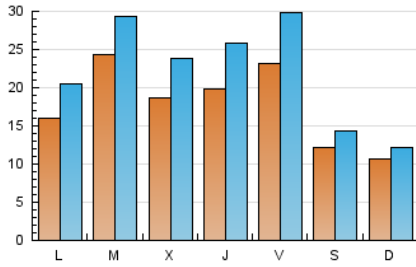

2. Secciones (Nacional e Internacional)

	PAGINAS	%
HOME	5.508	6.92 %
RESTO	74.085	93.08 %

3. Por día del mes (Nacional e Internacional)

Día	N. únicos	Visitas	Páginas	Día	N. únicos	Visitas	Páginas	Día	N. únicos	Visitas	Páginas
1	3.984	4.569	5.093	11	5.049	6.252	6.821	21	2.050	2.635	3.050
2	1.429	1.836	2.107	12	1.939	2.244	2.462	22	3.880	4.556	5.031
3	1.335	1.759	2.007	13	1.022	1.199	1.291	23	2.852	3.384	3.720
4	1.128	1.521	1.711	14	1.712	2.187	2.468	24	1.381	1.812	2.118
5	855	1.104	1.200	15	1.562	2.001	2.300	25	1.427	1.928	2.135
6	892	1.028	1.117	16	1.481	1.988	2.253	26	999	1.134	1.226
7	1.102	1.448	1.670	17	1.522	2.122	2.526	27	1.103	1.273	1.356
8	1.385	1.761	2.021	18	1.674	2.202	2.461	28	1.541	1.918	2.123
9	1.388	1.759	2.859	19	1.100	1.278	1.381	29	1.357	1.813	2.106
10	3.668	4.557	5.188	20	1.228	1.396	1.530	30	2.187	2.944	3.255
								31	2.029	2.654	3.007

4. Gráficas (Nacional e Internacional)

4.1 Por día de la semana (promedio)

N. únicos / Visitas (x 100)

Páginas (x 100)

4.2 Por franja horaria (promedio)

Visitas_ (x 1000)

Páginas (x 1000)

4.3 Por meses