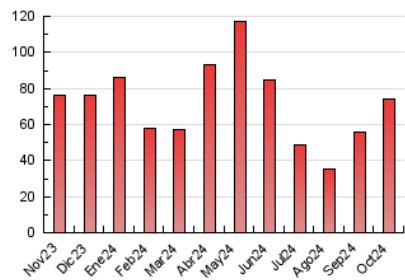

2. Secciones (Nacional)

	PAGINAS	%
HOME	4.584	6.18 %
RESTO	69.647	93.82 %

3. Por día del mes (Nacional)

Día	N. únicos	Visitas	Páginas	Día	N. únicos	Visitas	Páginas	Día	N. únicos	Visitas	Páginas
1	3.809	4.383	4.884	11	4.882	6.088	6.634	21	1.915	2.485	2.878
2	1.266	1.661	1.913	12	1.798	2.101	2.317	22	3.713	4.378	4.830
3	1.186	1.600	1.837	13	859	1.034	1.117	23	2.672	3.193	3.521
4	984	1.363	1.556	14	1.552	2.030	2.305	24	1.225	1.652	1.950
5	708	949	1.038	15	1.410	1.842	2.140	25	1.268	1.758	1.954
6	733	867	951	16	1.322	1.827	2.086	26	836	968	1.060
7	951	1.290	1.506	17	1.365	1.963	2.361	27	946	1.113	1.186
8	1.255	1.625	1.885	18	1.529	2.054	2.308	28	1.404	1.777	1.972
9	1.240	1.601	2.689	19	963	1.137	1.229	29	1.198	1.646	1.928
10	3.493	4.387	4.994	20	1.077	1.243	1.374	30	1.973	2.673	3.002
								31	1.868	2.475	2.826

4. Gráficas (Nacional)

4.1 Por día de la semana (promedio)

N. únicos / Visitas (x 100)

Páginas (x 100)

4.2 Por franja horaria (promedio)

Visitas_ (x 1000)

Páginas (x 1000)

4.3 Por meses

N. únicos / Visitas (x 1000)

Páginas (x 1000)

5. Observaciones

Este Medio Electrónico de Comunicación ha sido medido por la herramienta Google Analytics de Google (GA4).

6. Definiciones básicas (Para más información ver Normas Técnicas para el Control de los Medios Electrónicos de Comunicación)

Visita:

Una secuencia ininterrumpida de páginas servidas a un usuario válido. Si dicho usuario no realiza peticiones de páginas en un periodo de tiempo (30 min) la siguiente petición constituirá el inicio de una nueva visita.