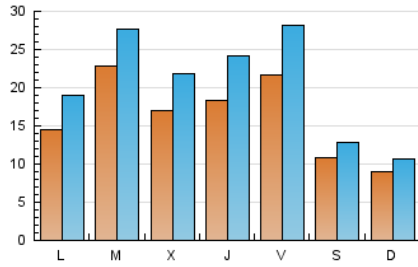

2. Secciones (Nacional)

	PAGINAS	%
HOME	4.584	6.18 %
RESTO	69.647	93.82 %

3. Por día del mes (Nacional)

Día	N. únicos	Visitas	Páginas	Día	N. únicos	Visitas	Páginas	Día	N. únicos	Visitas	Páginas
1	3.809	4.383	4.884	11	4.882	6.088	6.634	21	1.915	2.485	2.878
2	1.266	1.661	1.913	12	1.798	2.101	2.317	22	3.713	4.378	4.830
3	1.186	1.600	1.837	13	859	1.034	1.117	23	2.672	3.193	3.521
4	984	1.363	1.556	14	1.552	2.030	2.305	24	1.225	1.652	1.950
5	708	949	1.038	15	1.410	1.842	2.140	25	1.268	1.758	1.954
6	733	867	951	16	1.322	1.827	2.086	26	836	968	1.060
7	951	1.290	1.506	17	1.365	1.963	2.361	27	946	1.113	1.186
8	1.255	1.625	1.885	18	1.529	2.054	2.308	28	1.404	1.777	1.972
9	1.240	1.601	2.689	19	963	1.137	1.229	29	1.198	1.646	1.928
10	3.493	4.387	4.994	20	1.077	1.243	1.374	30	1.973	2.673	3.002
								31	1.868	2.475	2.826

4. Gráficas (Nacional)

4.1 Por día de la semana (promedio)

N. únicos / Visitas (x 100)

Páginas (x 100)

4.2 Por franja horaria (promedio)

Visitas_ (x 1000)

Páginas (x 1000)

4.3 Por meses