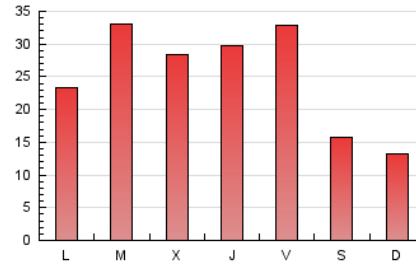

2. Secciones (Nacional e Internacional)

	PAGINAS	%
HOME	5.508	6.92 %
RESTO	74.085	93.08 %

3. Por día del mes (Nacional e Internacional)

Día	N. únicos	Visitas	Páginas	Día	N. únicos	Visitas	Páginas	Día	N. únicos	Visitas	Páginas
1	3.984	4.569	5.093	11	5.049	6.252	6.821	21	2.050	2.635	3.050
2	1.429	1.836	2.107	12	1.939	2.244	2.462	22	3.880	4.556	5.031
3	1.335	1.759	2.007	13	1.022	1.199	1.291	23	2.852	3.384	3.720
4	1.128	1.521	1.711	14	1.712	2.187	2.468	24	1.381	1.812	2.118
5	855	1.104	1.200	15	1.562	2.001	2.300	25	1.427	1.928	2.135
6	892	1.028	1.117	16	1.481	1.988	2.253	26	999	1.134	1.226
7	1.102	1.448	1.670	17	1.522	2.122	2.526	27	1.103	1.273	1.356
8	1.385	1.761	2.021	18	1.674	2.202	2.461	28	1.541	1.918	2.123
9	1.388	1.759	2.859	19	1.100	1.278	1.381	29	1.357	1.813	2.106
10	3.668	4.557	5.188	20	1.228	1.396	1.530	30	2.187	2.944	3.255
								31	2.029	2.654	3.007

4. Gráficas (Nacional e Internacional)

4.1 Por día de la semana (promedio)

N. únicos / Visitas (x 100)

Páginas (x 100)

4.2 Por franja horaria (promedio)

Visitas_ (x 1000)

Páginas (x 1000)

4.3 Por meses