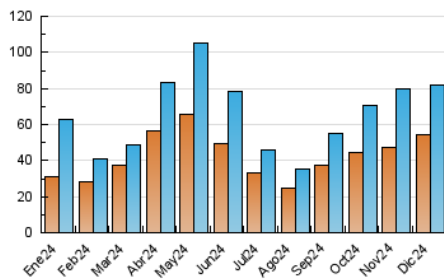

4.3 Por meses

N. únicos / Visitas (x 1000)