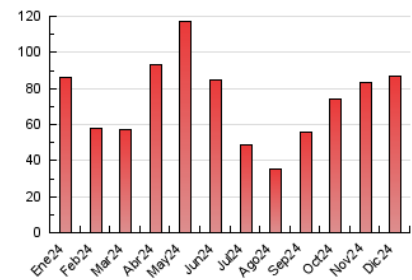

2. Secciones (Nacional)

	PAGINAS	%
HOME	3.748	4.33 %
RESTO	82.903	95.67 %

3. Por día del mes (Nacional)

Día	N. únicos	Visitas	Páginas	Día	N. únicos	Visitas	Páginas	Día	N. únicos	Visitas	Páginas
1	860	1.013	1.109	11	1.194	1.751	2.022	21	559	649	740
2	2.361	3.055	3.222	12	1.075	1.523	1.757	22	791	969	1.065
3	2.526	2.990	3.309	13	1.036	1.507	1.763	23	1.127	1.605	1.885
4	1.798	2.306	2.526	14	815	980	1.051	24	4.854	5.460	5.778
5	1.364	1.898	2.262	15	1.011	1.191	1.302	25	11.475	11.926	12.648
6	1.130	1.342	1.506	16	1.418	1.952	2.249	26	7.398	7.811	8.453
7	667	817	899	17	1.328	1.868	2.077	27	3.128	3.881	4.208
8	1.013	1.419	1.587	18	1.167	1.676	1.899	28	2.942	3.351	3.456
9	1.067	1.510	1.690	19	1.402	1.803	1.977	29	2.653	2.982	3.148
10	1.006	1.386	1.572	20	1.315	1.725	1.886	30	3.062	3.837	4.119
								31	2.592	3.148	3.486

4. Gráficas (Nacional)

4.1 Por día de la semana (promedio)

N. únicos / Visitas (x 100)

Páginas (x 100)

4.2 Por franja horaria (promedio)

Visitas_ (x 1000)

Páginas (x 1000)

4.3 Por meses

N. únicos / Visitas (x 1000)

Páginas (x 1000)

5. Observaciones

Este Medio Electrónico de Comunicación ha sido medido por la herramienta Google Analytics de Google (GA4).

6. Definiciones básicas (Para más información ver Normas Técnicas para el Control de los Medios Electrónicos de Comunicación)

Visita:

Una secuencia ininterrumpida de páginas servidas a un usuario válido. Si dicho usuario no realiza peticiones de páginas en un periodo de tiempo (30 min) la siguiente petición constituirá el inicio de una nueva visita.