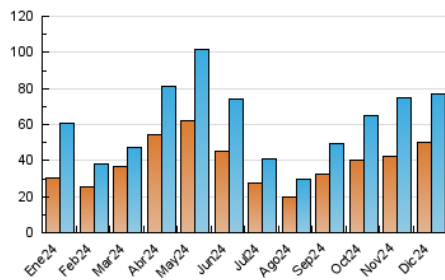

2. Secciones (Nacional)

	PAGINAS	%
HOME	3.748	4.33 %
RESTO	82.903	95.67 %

3. Por día del mes (Nacional)

Día	N. únicos	Visitas	Páginas	Día	N. únicos	Visitas	Páginas	Día	N. únicos	Visitas	Páginas
1	860	1.013	1.109	11	1.194	1.751	2.022	21	559	649	740
2	2.361	3.055	3.222	12	1.075	1.523	1.757	22	791	969	1.065
3	2.526	2.990	3.309	13	1.036	1.507	1.763	23	1.127	1.605	1.885
4	1.798	2.306	2.526	14	815	980	1.051	24	4.854	5.460	5.778
5	1.364	1.898	2.262	15	1.011	1.191	1.302	25	11.475	11.926	12.648
6	1.130	1.342	1.506	16	1.418	1.952	2.249	26	7.398	7.811	8.453
7	667	817	899	17	1.328	1.868	2.077	27	3.128	3.881	4.208
8	1.013	1.419	1.587	18	1.167	1.676	1.899	28	2.942	3.351	3.456
9	1.067	1.510	1.690	19	1.402	1.803	1.977	29	2.653	2.982	3.148
10	1.006	1.386	1.572	20	1.315	1.725	1.886	30	3.062	3.837	4.119
								31	2.592	3.148	3.486

4. Gráficas (Nacional)

4.1 Por día de la semana (promedio)

N. únicos / Visitas (x 100)

Páginas (x 100)

4.2 Por franja horaria (promedio)

Visitas_ (x 1000)

Páginas (x 1000)

4.3 Por meses

N. únicos / Visitas (x 1000)

Páginas (x 1000)

5. Observaciones

Este Medio Electrónico de Comunicación ha sido medido por la herramienta Google Analytics de Google (GA4).

6. Definiciones básicas (Para más información ver Normas Técnicas para el Control de los Medios Electrónicos de Comunicación)

Visita:

Una secuencia ininterrumpida de páginas servidas a un usuario válido. Si dicho usuario no realiza peticiones de páginas en un periodo de tiempo (30 min) la siguiente petición constituirá el inicio de una nueva visita.