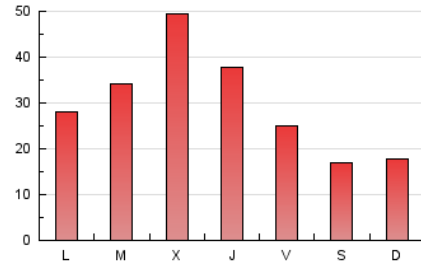

2. Secciones (Nacional e Internacional)

	PAGINAS	%
HOME	4.682	5.10 %
RESTO	87.110	94.90 %

3. Por día del mes (Nacional e Internacional)

Día	N. únicos	Visitas	Páginas	Día	N. únicos	Visitas	Páginas	Día	N. únicos	Visitas	Páginas
1	998	1.162	1.261	11	1.351	1.911	2.194	21	680	774	877
2	2.505	3.183	3.387	12	1.218	1.673	1.908	22	919	1.098	1.205
3	2.679	3.183	3.478	13	1.199	1.680	1.951	23	1.275	1.756	2.046
4	1.964	2.477	2.697	14	981	1.152	1.231	24	5.003	5.597	5.936
5	1.522	2.061	2.438	15	1.137	1.321	1.443	25	11.615	12.131	12.852
6	1.276	1.493	1.660	16	1.570	2.105	2.404	26	7.568	8.031	8.639
7	798	951	1.039	17	1.496	2.041	2.261	27	3.295	4.074	4.412
8	1.136	1.548	1.718	18	1.313	1.824	2.057	28	3.129	3.551	3.660
9	1.217	1.665	1.853	19	1.526	1.932	2.110	29	2.818	3.174	3.323
10	1.135	1.524	1.717	20	1.438	1.853	2.018	30	3.266	4.086	4.351
								31	2.742	3.327	3.666

4. Gráficas (Nacional e Internacional)

4.1 Por día de la semana (promedio)

N. únicos / Visitas (x 100)

Páginas (x 100)

4.2 Por franja horaria (promedio)

Visitas_ (x 1000)

Páginas (x 1000)

4.3 Por meses