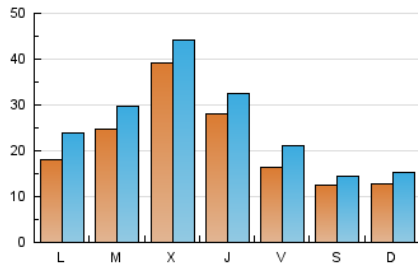

2. Secciones (Nacional)

	PAGINAS	%
HOME	3.748	4.33 %
RESTO	82.903	95.67 %

3. Por día del mes (Nacional)

Día	N. únicos	Visitas	Páginas	Día	N. únicos	Visitas	Páginas	Día	N. únicos	Visitas	Páginas
1	860	1.013	1.109	11	1.194	1.751	2.022	21	559	649	740
2	2.361	3.055	3.222	12	1.075	1.523	1.757	22	791	969	1.065
3	2.526	2.990	3.309	13	1.036	1.507	1.763	23	1.127	1.605	1.885
4	1.798	2.306	2.526	14	815	980	1.051	24	4.854	5.460	5.778
5	1.364	1.898	2.262	15	1.011	1.191	1.302	25	11.475	11.926	12.648
6	1.130	1.342	1.506	16	1.418	1.952	2.249	26	7.398	7.811	8.453
7	667	817	899	17	1.328	1.868	2.077	27	3.128	3.881	4.208
8	1.013	1.419	1.587	18	1.167	1.676	1.899	28	2.942	3.351	3.456
9	1.067	1.510	1.690	19	1.402	1.803	1.977	29	2.653	2.982	3.148
10	1.006	1.386	1.572	20	1.315	1.725	1.886	30	3.062	3.837	4.119
								31	2.592	3.148	3.486

4. Gráficas (Nacional)

4.1 Por día de la semana (promedio)

N. únicos / Visitas (x 100)

Páginas (x 100)

4.2 Por franja horaria (promedio)

Visitas_ (x 1000)

Páginas (x 1000)

4.3 Por meses