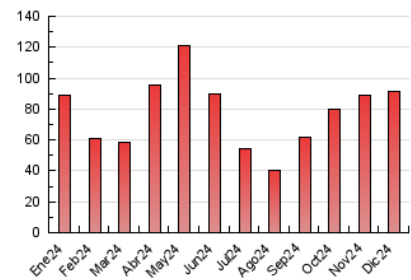

Páginas (x 1000)