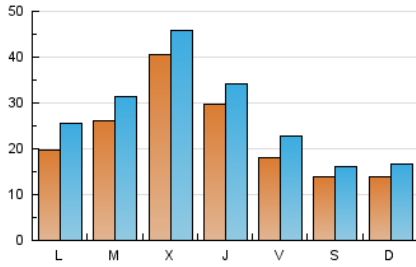

2. Secciones (Nacional e Internacional)

	PAGINAS	%
HOME	4.682	5.10 %
RESTO	87.110	94.90 %

3. Por día del mes (Nacional e Internacional)

Día	N. únicos	Visitas	Páginas	Día	N. únicos	Visitas	Páginas	Día	N. únicos	Visitas	Páginas
1	998	1.162	1.261	11	1.351	1.911	2.194	21	680	774	877
2	2.505	3.183	3.387	12	1.218	1.673	1.908	22	919	1.098	1.205
3	2.679	3.183	3.478	13	1.199	1.680	1.951	23	1.275	1.756	2.046
4	1.964	2.477	2.697	14	981	1.152	1.231	24	5.003	5.597	5.936
5	1.522	2.061	2.438	15	1.137	1.321	1.443	25	11.615	12.131	12.852
6	1.276	1.493	1.660	16	1.570	2.105	2.404	26	7.568	8.031	8.639
7	798	951	1.039	17	1.496	2.041	2.261	27	3.295	4.074	4.412
8	1.136	1.548	1.718	18	1.313	1.824	2.057	28	3.129	3.551	3.660
9	1.217	1.665	1.853	19	1.526	1.932	2.110	29	2.818	3.174	3.323
10	1.135	1.524	1.717	20	1.438	1.853	2.018	30	3.266	4.086	4.351
								31	2.742	3.327	3.666

4. Gráficas (Nacional e Internacional)

4.1 Por día de la semana (promedio)

N. únicos / Visitas (x 100)

Páginas (x 100)

4.2 Por franja horaria (promedio)

Visitas_ (x 1000)

Páginas (x 1000)

4.3 Por meses