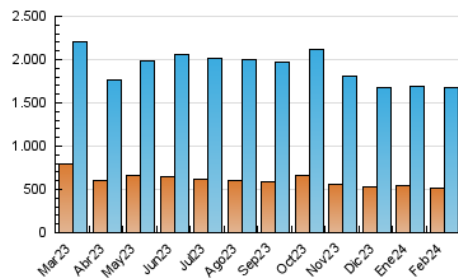

### 3. Por día del mes (Nacional e Internacional)

Día	N. únicos	Visitas	Páginas	Día	N. únicos	Visitas	Páginas	Día	N. únicos	Visitas	Páginas
<b>1</b>	44.690	58.799	98.840	<b>11</b>	48.759	61.729	106.555	<b>21</b>	60.007	77.649	124.620
<b>2</b>	35.820	47.177	88.225	<b>12</b>	37.997	51.556	93.385	<b>22</b>	43.069	56.202	101.402
<b>3</b>	36.321	47.686	83.735	<b>13</b>	36.357	49.158	90.397	<b>23</b>	34.066	45.004	83.922
<b>4</b>	48.742	63.402	106.290	<b>14</b>	39.471	52.437	94.399	<b>24</b>	31.942	42.870	77.630
<b>5</b>	58.904	76.932	133.562	<b>15</b>	34.669	45.155	85.222	<b>25</b>	39.973	52.536	91.178
<b>6</b>	56.496	77.782	138.698	<b>16</b>	34.784	47.370	90.436	<b>26</b>	39.895	53.283	98.938
<b>7</b>	42.176	57.496	106.135	<b>17</b>	29.531	39.469	74.194	<b>27</b>	54.740	72.970	131.697
<b>8</b>	41.094	54.570	92.713	<b>18</b>	46.855	62.102	107.873	<b>28</b>	44.278	58.959	112.679
<b>9</b>	44.710	54.966	94.894	<b>19</b>	57.283	71.639	127.955	<b>29</b>	46.742	62.286	112.425
<b>10</b>	54.738	70.574	113.936	<b>20</b>	46.791	61.373	106.298				

4. Gráficas (Nacional e Internacional)

4.1 Por día de la semana (promedio)

N. únicos / Visitas (x 100)

Páginas (x 100)

4.2 Por franja horaria (promedio)

Visitas\_ (x 1000)

Páginas (x 1000)

4.3 Por meses

N. únicos / Visitas (x 1000)

Páginas (x 1000)