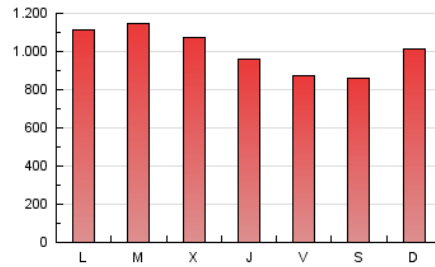

Páginas (x 100)