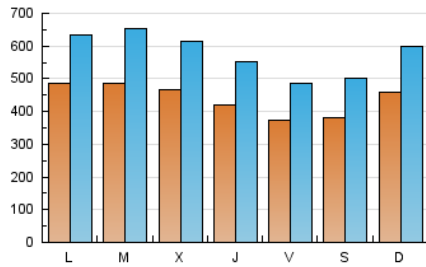

4. Gráficas (Nacional e Internacional)

4.1 Por día de la semana (promedio)

N. únicos / Visitas (x 100)