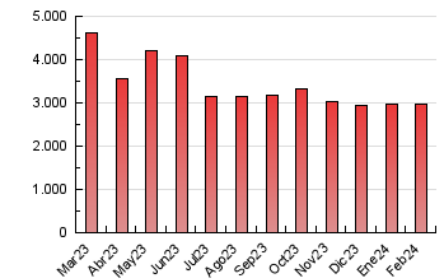

Páginas (x 1000)