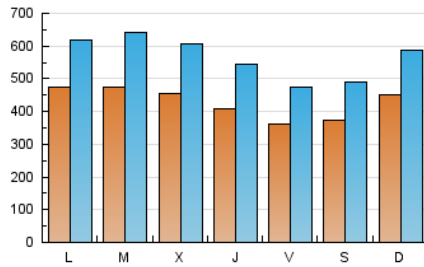

4. Gráficas (Nacional)

4.1 Por día de la semana (promedio)

N. únicos / Visitas (x 100)