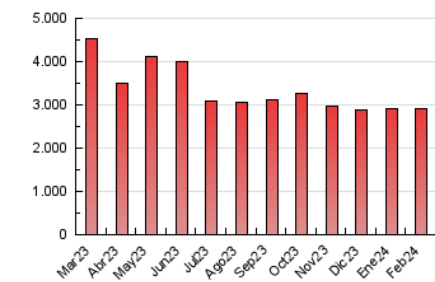

#### 3. Por día del mes (Nacional)

Día	N. únicos	Visitas	Páginas	Día	N. únicos	Visitas	Páginas	Día	N. únicos	Visitas	Páginas
<b>1</b>	43.604	57.741	97.183	<b>11</b>	47.533	60.486	104.558	<b>21</b>	58.783	76.731	122.618
<b>2</b>	34.769	46.087	86.583	<b>12</b>	36.955	50.076	91.601	<b>22</b>	41.953	55.105	99.513
<b>3</b>	35.346	46.658	82.258	<b>13</b>	35.388	47.863	88.636	<b>23</b>	33.027	43.770	82.193
<b>4</b>	47.787	62.365	104.785	<b>14</b>	38.499	51.554	92.672	<b>24</b>	30.951	41.716	76.032
<b>5</b>	57.596	75.398	131.506	<b>15</b>	33.580	44.020	83.480	<b>25</b>	38.993	51.106	89.653
<b>6</b>	55.462	76.561	136.631	<b>16</b>	33.814	45.972	88.709	<b>26</b>	38.843	52.273	97.213
<b>7</b>	41.106	56.195	104.349	<b>17</b>	28.713	38.789	72.780	<b>27</b>	53.429	71.776	129.755
<b>8</b>	40.094	53.426	91.138	<b>18</b>	45.849	60.503	106.096	<b>28</b>	42.975	57.497	110.595
<b>9</b>	43.724	53.636	93.099	<b>19</b>	55.758	69.725	125.265	<b>29</b>	45.328	61.068	110.126
<b>10</b>	53.556	69.297	112.087	<b>20</b>	45.543	59.836	104.175				

### 4.1 Por día de la semana (promedio)

N. únicos / Visitas (x 100)

Páginas (x 100)

### 4.2 Por franja horaria (promedio)

Visitas\_ (x 1000)

Páginas (x 1000)

### 4.3 Por meses

N. únicos / Visitas (x 1000)

Páginas (x 1000)