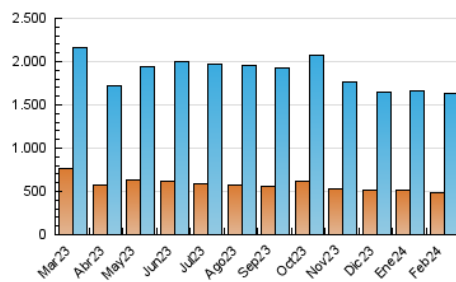

#### 3. Por día del mes (Nacional)

Día	N. únicos	Visitas	Páginas	Día	N. únicos	Visitas	Páginas	Día	N. únicos	Visitas	Páginas
<b>1</b>	43.604	57.741	97.183	<b>11</b>	47.533	60.486	104.558	<b>21</b>	58.783	76.731	122.618
<b>2</b>	34.769	46.087	86.583	<b>12</b>	36.955	50.076	91.601	<b>22</b>	41.953	55.105	99.513
<b>3</b>	35.346	46.658	82.258	<b>13</b>	35.388	47.863	88.636	<b>23</b>	33.027	43.770	82.193
<b>4</b>	47.787	62.365	104.785	<b>14</b>	38.499	51.554	92.672	<b>24</b>	30.951	41.716	76.032
<b>5</b>	57.596	75.398	131.506	<b>15</b>	33.580	44.020	83.480	<b>25</b>	38.993	51.106	89.653
<b>6</b>	55.462	76.561	136.631	<b>16</b>	33.814	45.972	88.709	<b>26</b>	38.843	52.273	97.213
<b>7</b>	41.106	56.195	104.349	<b>17</b>	28.713	38.789	72.780	<b>27</b>	53.429	71.776	129.755
<b>8</b>	40.094	53.426	91.138	<b>18</b>	45.849	60.503	106.096	<b>28</b>	42.975	57.497	110.595
<b>9</b>	43.724	53.636	93.099	<b>19</b>	55.758	69.725	125.265	<b>29</b>	45.328	61.068	110.126
<b>10</b>	53.556	69.297	112.087	<b>20</b>	45.543	59.836	104.175				

### 4.1 Por día de la semana (promedio)

N. únicos / Visitas (x 100)

Páginas (x 100)

### 4.2 Por franja horaria (promedio)

Visitas\_ (x 1000)

Páginas (x 1000)

### 4.3 Por meses

N. únicos / Visitas (x 1000)

Páginas (x 1000)