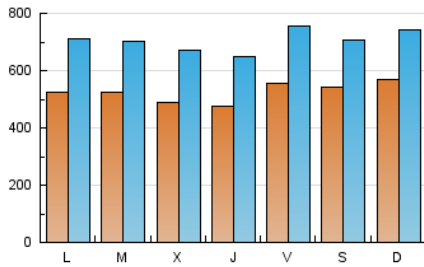

1. Cifras totales y promedios (Nacional)

MES - AÑO	NAVEGADORES UNICOS	VISITAS	PAGINAS
Febrero - 2025	524.846	2.002.426	3.666.564
PROMEDIO DIARIO	52.676	70.536	130.933
PROMEDIO LUNES-VIERNES	51.463	69.822	132.621
PROMEDIO SABADO-DOMINGO	55.708	72.323	126.712
PAGINAS / VISITAS	1,86		
DURACION MEDIA VISITAS	0:03:21		
TIEMPO INTERACCIÓN MEDIO	0:04:51		

2. Secciones (Nacional)

	PAGINAS	%
HOME	807.027	22.01 %
RESTO	2.859.090	77.99 %

3. Por día del mes (Nacional)

Día	N. únicos	Visitas	Páginas	Día	N. únicos	Visitas	Páginas	Día	N. únicos	Visitas	Páginas
1	61.343	78.829	132.663	11	50.503	67.734	133.138	21	75.179	104.844	181.996
2	66.084	85.349	147.291	12	56.060	78.106	148.081	22	66.621	85.117	141.317
3	53.183	69.943	140.273	13	51.240	68.675	135.209	23	64.117	80.941	136.298
4	56.560	77.072	143.590	14	53.549	70.506	121.826	24	48.297	64.351	121.655
5	49.279	66.788	126.367	15	45.157	58.022	106.170	25	44.538	60.793	118.198
6	48.952	66.876	130.171	16	56.435	72.628	128.062	26	38.774	53.193	109.576
7	49.814	66.454	129.501	17	62.651	83.743	153.066	27	45.110	61.652	120.191
8	44.527	60.569	114.055	18	58.375	75.977	138.218	28	43.503	60.903	116.167
9	41.378	57.131	107.843	19	51.534	70.735	131.617				
10	46.437	66.226	124.156	20	45.718	61.860	129.422				

4. Gráficas (Nacional)

4.1 Por día de la semana (promedio)

N. únicos / Visitas (x 100)

Páginas (x 100)

4.2 Por franja horaria (promedio)

Visitas_ (x 1000)

Páginas (x 1000)

4.3 Por meses