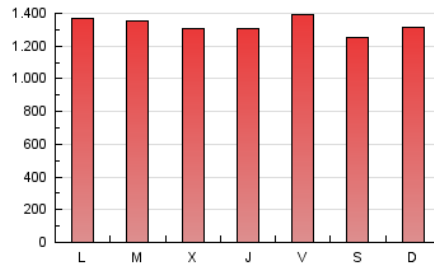

1. Cifras totales y promedios (Nacional e Internacional)

MES - AÑO	NAVEGADORES UNICOS	VISITAS	PAGINAS
Febrero - 2025	536.436	2.032.173	3.716.765
PROMEDIO DIARIO	53.477	71.512	132.711
PROMEDIO LUNES-VIERNES	52.265	70.804	134.417
PROMEDIO SABADO-DOMINGO	56.507	73.283	128.448
PAGINAS / VISITAS	1,86		
DURACION MEDIA VISITAS	0:03:21		
TIEMPO INTERACCIÓN MEDIO	0:04:48		

2. Secciones (Nacional e Internacional)

	PAGINAS	%
HOME	818.623	22.03 %
RESTO	2.897.293	77.97 %

3. Por día del mes (Nacional e Internacional)

Día	N. únicos	Visitas	Páginas	Día	N. únicos	Visitas	Páginas	Día	N. únicos	Visitas	Páginas
1	62.173	79.767	134.468	11	51.306	68.782	134.867	21	76.238	105.934	184.363
2	66.786	86.141	148.931	12	56.833	79.004	149.915	22	67.621	86.209	143.608
3	53.950	71.238	142.047	13	51.956	69.845	136.950	23	64.887	82.002	138.199
4	57.456	78.578	145.762	14	54.288	71.504	123.366	24	49.145	65.166	123.517
5	50.172	67.742	127.996	15	45.917	58.739	107.583	25	45.232	61.682	119.701
6	49.619	67.794	131.859	16	57.308	73.770	129.715	26	39.609	54.069	111.246
7	50.605	67.183	131.193	17	63.496	84.833	154.689	27	46.025	62.809	122.285
8	45.345	61.814	115.725	18	59.215	76.715	140.255	28	44.277	62.028	117.914
9	42.016	57.819	109.351	19	52.250	71.389	133.455				
10	47.258	67.164	125.813	20	46.373	62.611	131.143				

4. Gráficas (Nacional e Internacional)

4.1 Por día de la semana (promedio)

N. únicos / Visitas (x 100)

Páginas (x 100)

4.2 Por franja horaria (promedio)

Visitas_ (x 1000)

Páginas (x 1000)

4.3 Por meses