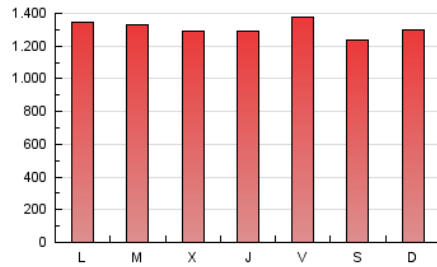

1. Cifras totales y promedios (Nacional)

MES - AÑO	NAVEGADORES UNICOS	VISITAS	PAGINAS
Febrero - 2025	524.846	2.002.426	3.666.564
PROMEDIO DIARIO	52.676	70.536	130.933
PROMEDIO LUNES-VIERNES	51.463	69.822	132.621
PROMEDIO SABADO-DOMINGO	55.708	72.323	126.712
PAGINAS / VISITAS	1,86		
DURACION MEDIA VISITAS	0:03:21		
TIEMPO INTERACCIÓN MEDIO	0:04:51		

2. Secciones (Nacional)

	PAGINAS	%
HOME	807.027	22.01 %
RESTO	2.859.090	77.99 %

3. Por día del mes (Nacional)

Día	N. únicos	Visitas	Páginas	Día	N. únicos	Visitas	Páginas	Día	N. únicos	Visitas	Páginas
1	61.343	78.829	132.663	11	50.503	67.734	133.138	21	75.179	104.844	181.996
2	66.084	85.349	147.291	12	56.060	78.106	148.081	22	66.621	85.117	141.317
3	53.183	69.943	140.273	13	51.240	68.675	135.209	23	64.117	80.941	136.298
4	56.560	77.072	143.590	14	53.549	70.506	121.826	24	48.297	64.351	121.655
5	49.279	66.788	126.367	15	45.157	58.022	106.170	25	44.538	60.793	118.198
6	48.952	66.876	130.171	16	56.435	72.628	128.062	26	38.774	53.193	109.576
7	49.814	66.454	129.501	17	62.651	83.743	153.066	27	45.110	61.652	120.191
8	44.527	60.569	114.055	18	58.375	75.977	138.218	28	43.503	60.903	116.167
9	41.378	57.131	107.843	19	51.534	70.735	131.617				
10	46.437	66.226	124.156	20	45.718	61.860	129.422				

4. Gráficas (Nacional)

4.1 Por día de la semana (promedio)

N. únicos / Visitas (x 100)

Páginas (x 100)

4.2 Por franja horaria (promedio)

Visitas_ (x 1000)

Páginas (x 1000)

4.3 Por meses