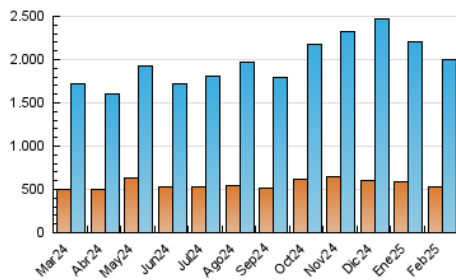

2. Secciones (Nacional)

	PAGINAS	%
HOME	807.027	22.01 %
RESTO	2.859.090	77.99 %

3. Por día del mes (Nacional)

Día	N. únicos	Visitas	Páginas	Día	N. únicos	Visitas	Páginas	Día	N. únicos	Visitas	Páginas
1	61.343	78.829	132.663	11	50.503	67.734	133.138	21	75.179	104.844	181.996
2	66.084	85.349	147.291	12	56.060	78.106	148.081	22	66.621	85.117	141.317
3	53.183	69.943	140.273	13	51.240	68.675	135.209	23	64.117	80.941	136.298
4	56.560	77.072	143.590	14	53.549	70.506	121.826	24	48.297	64.351	121.655
5	49.279	66.788	126.367	15	45.157	58.022	106.170	25	44.538	60.793	118.198
6	48.952	66.876	130.171	16	56.435	72.628	128.062	26	38.774	53.193	109.576
7	49.814	66.454	129.501	17	62.651	83.743	153.066	27	45.110	61.652	120.191
8	44.527	60.569	114.055	18	58.375	75.977	138.218	28	43.503	60.903	116.167
9	41.378	57.131	107.843	19	51.534	70.735	131.617				
10	46.437	66.226	124.156	20	45.718	61.860	129.422				

4. Gráficas (Nacional)

4.1 Por día de la semana (promedio)

N. únicos / Visitas (x 100)

Páginas (x 100)

4.2 Por franja horaria (promedio)

Visitas_ (x 1000)

Páginas (x 1000)

4.3 Por meses

N. únicos / Visitas (x 1000)

Páginas (x 1000)

5. Observaciones

Este Medio Electrónico de Comunicación ha sido medido por la herramienta Google Analytics de Google (GA4).

6. Definiciones básicas (Para más información ver Normas Técnicas para el Control de los Medios Electrónicos de Comunicación)

Visita:

Una secuencia ininterrumpida de páginas servidas a un usuario válido. Si dicho usuario no realiza peticiones de páginas en un periodo de tiempo (30 min) la siguiente petición constituirá el inicio de una nueva visita.