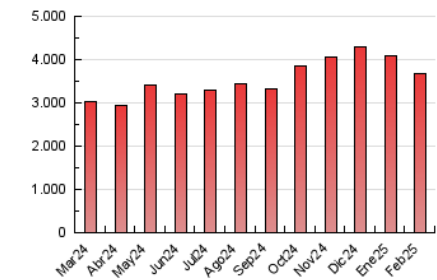

2. Secciones (Nacional)

	PAGINAS	%
HOME	807.027	22.01 %
RESTO	2.859.090	77.99 %

3. Por día del mes (Nacional)

Día	N. únicos	Visitas	Páginas	Día	N. únicos	Visitas	Páginas	Día	N. únicos	Visitas	Páginas
1	61.343	78.829	132.663	11	50.503	67.734	133.138	21	75.179	104.844	181.996
2	66.084	85.349	147.291	12	56.060	78.106	148.081	22	66.621	85.117	141.317
3	53.183	69.943	140.273	13	51.240	68.675	135.209	23	64.117	80.941	136.298
4	56.560	77.072	143.590	14	53.549	70.506	121.826	24	48.297	64.351	121.655
5	49.279	66.788	126.367	15	45.157	58.022	106.170	25	44.538	60.793	118.198
6	48.952	66.876	130.171	16	56.435	72.628	128.062	26	38.774	53.193	109.576
7	49.814	66.454	129.501	17	62.651	83.743	153.066	27	45.110	61.652	120.191
8	44.527	60.569	114.055	18	58.375	75.977	138.218	28	43.503	60.903	116.167
9	41.378	57.131	107.843	19	51.534	70.735	131.617				
10	46.437	66.226	124.156	20	45.718	61.860	129.422				

4. Gráficas (Nacional)

4.1 Por día de la semana (promedio)

N. únicos / Visitas (x 100)

Páginas (x 100)

4.2 Por franja horaria (promedio)

Visitas_ (x 1000)

Páginas (x 1000)

4.3 Por meses

N. únicos / Visitas (x 1000)

Páginas (x 1000)

5. Observaciones

Este Medio Electrónico de Comunicación ha sido medido por la herramienta Google Analytics de Google (GA4).

6. Definiciones básicas (Para más información ver Normas Técnicas para el Control de los Medios Electrónicos de Comunicación)

Visita:

Una secuencia ininterrumpida de páginas servidas a un usuario válido. Si dicho usuario no realiza peticiones de páginas en un periodo de tiempo (30 min) la siguiente petición constituirá el inicio de una nueva visita.