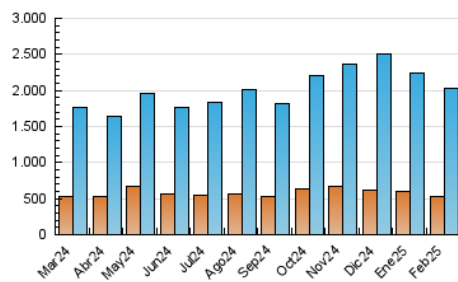

4.3 Por meses

N. únicos / Visitas (x 1000)