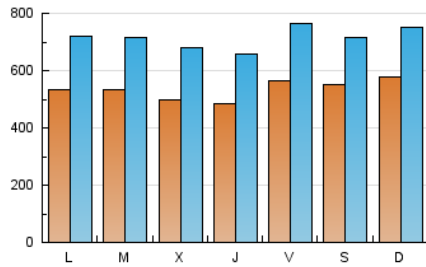

1. Cifras totales y promedios (Nacional e Internacional)

MES - AÑO	NAVEGADORES UNICOS	VISITAS	PAGINAS
Febrero - 2025	536.436	2.032.173	3.716.765
PROMEDIO DIARIO	53.477	71.512	132.711
PROMEDIO LUNES-VIERNES	52.265	70.804	134.417
PROMEDIO SABADO-DOMINGO	56.507	73.283	128.448
PAGINAS / VISITAS	1,86		
DURACION MEDIA VISITAS	0:03:21		
TIEMPO INTERACCIÓN MEDIO	0:04:48		

2. Secciones (Nacional e Internacional)

	PAGINAS	%
HOME	818.623	22.03 %
RESTO	2.897.293	77.97 %

3. Por día del mes (Nacional e Internacional)

Día	N. únicos	Visitas	Páginas	Día	N. únicos	Visitas	Páginas	Día	N. únicos	Visitas	Páginas
1	62.173	79.767	134.468	11	51.306	68.782	134.867	21	76.238	105.934	184.363
2	66.786	86.141	148.931	12	56.833	79.004	149.915	22	67.621	86.209	143.608
3	53.950	71.238	142.047	13	51.956	69.845	136.950	23	64.887	82.002	138.199
4	57.456	78.578	145.762	14	54.288	71.504	123.366	24	49.145	65.166	123.517
5	50.172	67.742	127.996	15	45.917	58.739	107.583	25	45.232	61.682	119.701
6	49.619	67.794	131.859	16	57.308	73.770	129.715	26	39.609	54.069	111.246
7	50.605	67.183	131.193	17	63.496	84.833	154.689	27	46.025	62.809	122.285
8	45.345	61.814	115.725	18	59.215	76.715	140.255	28	44.277	62.028	117.914
9	42.016	57.819	109.351	19	52.250	71.389	133.455				
10	47.258	67.164	125.813	20	46.373	62.611	131.143				

4. Gráficas (Nacional e Internacional)

4.1 Por día de la semana (promedio)

N. únicos / Visitas (x 100)

Páginas (x 100)

4.2 Por franja horaria (promedio)

Visitas_ (x 1000)

Páginas (x 1000)

4.3 Por meses