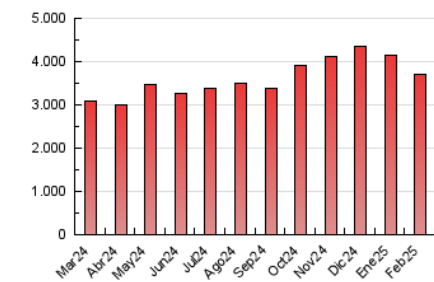

Páginas (x 1000)