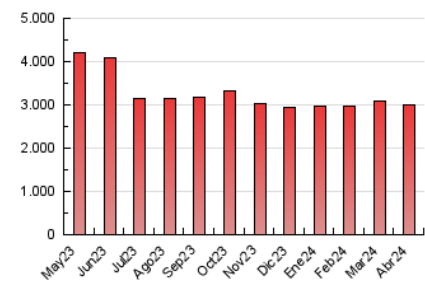

Páginas (x 1000)