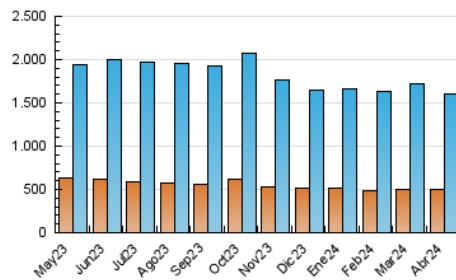

4.3 Por meses

N. únicos / Visitas (x 1000)