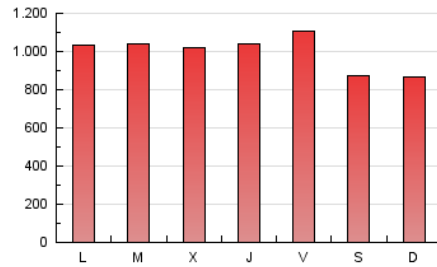

1. Cifras totales y promedios (Nacional e Internacional)

MES - AÑO	NAVEGADORES UNICOS	VISITAS	PAGINAS
Abril - 2024	528.840	1.635.095	2.999.069
PROMEDIO DIARIO	44.038	54.503	99.969
PROMEDIO LUNES-VIERNES	46.241	57.120	104.755
PROMEDIO SABADO-DOMINGO	37.981	47.306	86.807
PAGINAS / VISITAS	1,83		
DURACION MEDIA VISITAS	0:03:24		
TIEMPO INTERACCIÓN MEDIO	0:03:43		

2. Secciones (Nacional e Internacional)

	PAGINAS	%
HOME	658.782	21.97 %
RESTO	2.340.287	78.03 %

3. Por día del mes (Nacional e Internacional)

Día	N. únicos	Visitas	Páginas	Día	N. únicos	Visitas	Páginas	Día	N. únicos	Visitas	Páginas
1	50.305	64.422	106.095	11	38.397	49.361	89.549	21	36.993	41.468	84.511
2	51.655	67.130	109.666	12	43.061	54.466	95.273	22	39.646	43.060	100.097
3	53.352	69.398	118.223	13	30.244	40.791	72.973	23	37.763	41.995	90.275
4	50.126	62.487	105.477	14	40.092	52.064	89.831	24	39.072	42.555	90.692
5	47.857	61.037	104.206	15	46.940	60.980	106.294	25	52.657	57.012	112.476
6	38.866	47.720	84.394	16	52.434	65.847	111.513	26	41.340	50.344	93.683
7	32.977	42.419	74.155	17	45.377	53.269	97.865	27	35.719	47.448	86.041
8	42.158	58.036	100.444	18	43.379	49.102	109.428	28	43.700	57.359	97.270
9	48.217	62.893	108.303	19	62.066	70.324	149.405	29	43.183	58.558	105.207
10	44.701	57.979	100.019	20	45.256	49.181	105.280	30	43.615	56.390	100.424

4. Gráficas (Nacional e Internacional)

4.1 Por día de la semana (promedio)

N. únicos / Visitas (x 100)

Páginas (x 100)

4.2 Por franja horaria (promedio)

Visitas_ (x 1000)

Páginas (x 1000)

4.3 Por meses