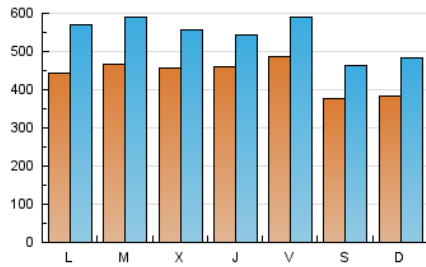

1. Cifras totales y promedios (Nacional e Internacional)

MES - AÑO	NAVEGADORES UNICOS	VISITAS	PAGINAS
Abril - 2024	528.840	1.635.095	2.999.069
PROMEDIO DIARIO	44.038	54.503	99.969
PROMEDIO LUNES-VIERNES	46.241	57.120	104.755
PROMEDIO SABADO-DOMINGO	37.981	47.306	86.807
PAGINAS / VISITAS	1,83		
DURACION MEDIA VISITAS	0:03:24		
TIEMPO INTERACCIÓN MEDIO	0:03:43		

2. Secciones (Nacional e Internacional)

	PAGINAS	%
HOME	658.782	21.97 %
RESTO	2.340.287	78.03 %

3. Por día del mes (Nacional e Internacional)

Día	N. únicos	Visitas	Páginas	Día	N. únicos	Visitas	Páginas	Día	N. únicos	Visitas	Páginas
1	50.305	64.422	106.095	11	38.397	49.361	89.549	21	36.993	41.468	84.511
2	51.655	67.130	109.666	12	43.061	54.466	95.273	22	39.646	43.060	100.097
3	53.352	69.398	118.223	13	30.244	40.791	72.973	23	37.763	41.995	90.275
4	50.126	62.487	105.477	14	40.092	52.064	89.831	24	39.072	42.555	90.692
5	47.857	61.037	104.206	15	46.940	60.980	106.294	25	52.657	57.012	112.476
6	38.866	47.720	84.394	16	52.434	65.847	111.513	26	41.340	50.344	93.683
7	32.977	42.419	74.155	17	45.377	53.269	97.865	27	35.719	47.448	86.041
8	42.158	58.036	100.444	18	43.379	49.102	109.428	28	43.700	57.359	97.270
9	48.217	62.893	108.303	19	62.066	70.324	149.405	29	43.183	58.558	105.207
10	44.701	57.979	100.019	20	45.256	49.181	105.280	30	43.615	56.390	100.424

4. Gráficas (Nacional e Internacional)

4.1 Por día de la semana (promedio)

N. únicos / Visitas (x 100)

Páginas (x 100)

4.2 Por franja horaria (promedio)

Visitas_ (x 1000)

Páginas (x 1000)

4.3 Por meses