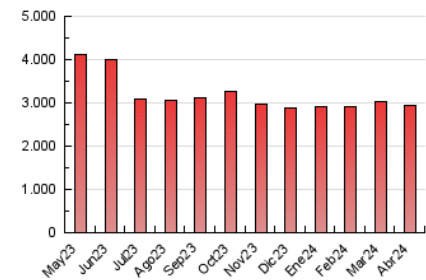

Páginas (x 1000)