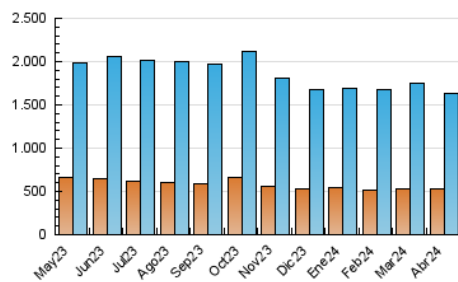

4.3 Por meses

N. únicos / Visitas (x 1000)