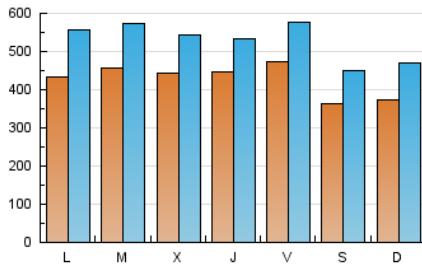

1. Cifras totales y promedios (Nacional)

MES - AÑO	NAVEGADORES UNICOS	VISITAS	PAGINAS
Abril - 2024	504.490	1.595.752	2.939.535
PROMEDIO DIARIO	42.857	53.192	97.985
PROMEDIO LUNES-VIERNES	45.014	55.760	102.687
PROMEDIO SABADO-DOMINGO	36.924	46.130	85.052
PAGINAS / VISITAS	1,84		
DURACION MEDIA VISITAS	0:03:26		
TIEMPO INTERACCIÓN MEDIO	0:03:51		

2. Secciones (Nacional)

	PAGINAS	%
HOME	647.180	22.02 %
RESTO	2.292.355	77.98 %

3. Por día del mes (Nacional)

Día	N. únicos	Visitas	Páginas	Día	N. únicos	Visitas	Páginas	Día	N. únicos	Visitas	Páginas
1	49.281	63.340	104.142	11	37.312	48.375	87.550	21	35.952	40.278	82.892
2	50.680	65.703	107.675	12	41.961	53.275	93.390	22	38.526	41.782	98.084
3	52.133	68.009	116.028	13	29.421	39.999	71.433	23	36.420	40.566	88.065
4	48.830	61.325	103.322	14	39.220	51.203	88.168	24	37.722	41.323	88.696
5	46.636	59.444	102.060	15	45.688	59.533	104.279	25	51.099	55.394	110.208
6	37.756	46.473	82.619	16	51.345	64.517	109.436	26	40.011	48.727	91.640
7	32.181	41.596	72.795	17	44.127	51.600	95.836	27	34.579	46.438	84.289
8	41.097	56.768	98.648	18	41.961	47.755	107.363	28	42.537	55.561	95.504
9	47.019	61.586	106.370	19	60.600	68.616	146.787	29	42.027	57.187	103.153
10	43.597	57.032	98.070	20	43.745	47.494	102.717	30	42.243	54.853	98.316

4. Gráficas (Nacional)

4.1 Por día de la semana (promedio)

N. únicos / Visitas (x 100)

Páginas (x 100)

4.2 Por franja horaria (promedio)

Visitas_ (x 1000)

Páginas (x 1000)

4.3 Por meses