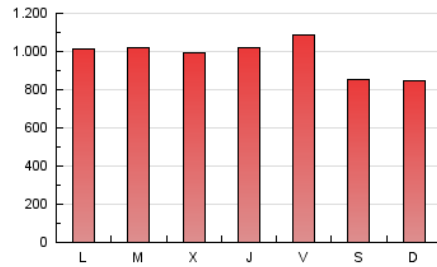

1. Cifras totales y promedios (Nacional)

MES - AÑO	NAVEGADORES UNICOS	VISITAS	PAGINAS
Abril - 2024	504.490	1.595.752	2.939.535
PROMEDIO DIARIO	42.857	53.192	97.985
PROMEDIO LUNES-VIERNES	45.014	55.760	102.687
PROMEDIO SABADO-DOMINGO	36.924	46.130	85.052
PAGINAS / VISITAS	1,84		
DURACION MEDIA VISITAS	0:03:26		
TIEMPO INTERACCIÓN MEDIO	0:03:51		

2. Secciones (Nacional)

	PAGINAS	%
HOME	647.180	22.02 %
RESTO	2.292.355	77.98 %

3. Por día del mes (Nacional)

Día	N. únicos	Visitas	Páginas	Día	N. únicos	Visitas	Páginas	Día	N. únicos	Visitas	Páginas
1	49.281	63.340	104.142	11	37.312	48.375	87.550	21	35.952	40.278	82.892
2	50.680	65.703	107.675	12	41.961	53.275	93.390	22	38.526	41.782	98.084
3	52.133	68.009	116.028	13	29.421	39.999	71.433	23	36.420	40.566	88.065
4	48.830	61.325	103.322	14	39.220	51.203	88.168	24	37.722	41.323	88.696
5	46.636	59.444	102.060	15	45.688	59.533	104.279	25	51.099	55.394	110.208
6	37.756	46.473	82.619	16	51.345	64.517	109.436	26	40.011	48.727	91.640
7	32.181	41.596	72.795	17	44.127	51.600	95.836	27	34.579	46.438	84.289
8	41.097	56.768	98.648	18	41.961	47.755	107.363	28	42.537	55.561	95.504
9	47.019	61.586	106.370	19	60.600	68.616	146.787	29	42.027	57.187	103.153
10	43.597	57.032	98.070	20	43.745	47.494	102.717	30	42.243	54.853	98.316

4. Gráficas (Nacional)

4.1 Por día de la semana (promedio)

N. únicos / Visitas (x 100)

Páginas (x 100)

4.2 Por franja horaria (promedio)

Visitas_ (x 1000)

Páginas (x 1000)

4.3 Por meses