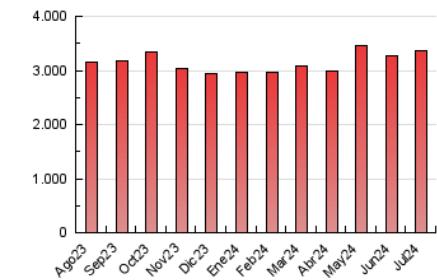

Páginas (x 1000)