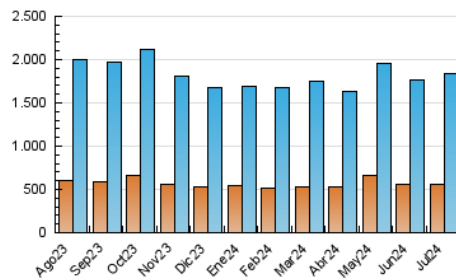

4.3 Por meses

N. únicos / Visitas (x 1000)