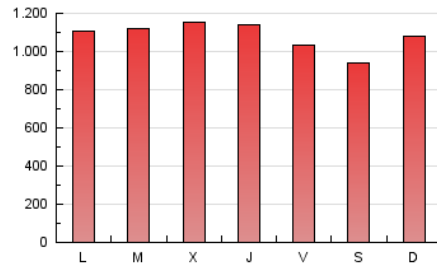

1. Cifras totales y promedios (Nacional e Internacional)

MES - AÑO	NAVEGADORES UNICOS	VISITAS	PAGINAS
Julio - 2024	553.168	1.843.274	3.370.128
PROMEDIO DIARIO	45.107	59.460	108.714
PROMEDIO LUNES-VIERNES	46.073	60.735	111.337
PROMEDIO SABADO-DOMINGO	42.329	55.797	101.172
PAGINAS / VISITAS	1,83		
DURACION MEDIA VISITAS	0:03:32		
TIEMPO INTERACCIÓN MEDIO	0:04:17		

2. Secciones (Nacional e Internacional)

	PAGINAS	%
HOME	783.212	23.24 %
RESTO	2.586.916	76.76 %

3. Por día del mes (Nacional e Internacional)

Día	N. únicos	Visitas	Páginas	Día	N. únicos	Visitas	Páginas	Día	N. únicos	Visitas	Páginas
1	43.169	60.253	125.343	11	46.867	59.895	107.467	21	61.517	79.047	136.538
2	39.167	53.537	105.380	12	48.668	60.412	104.924	22	48.508	63.125	116.471
3	48.587	62.836	116.167	13	35.852	47.477	83.224	23	45.006	60.439	113.577
4	43.236	56.983	104.074	14	37.777	49.430	94.221	24	42.291	56.820	112.769
5	43.549	57.253	101.910	15	37.226	49.346	94.088	25	54.027	67.961	126.605
6	39.651	51.258	96.171	16	42.044	58.008	109.643	26	40.984	55.770	104.230
7	43.281	57.881	102.034	17	53.200	69.683	122.833	27	30.685	40.353	78.553
8	48.239	64.675	113.787	18	52.636	65.230	117.718	28	37.360	51.867	99.317
9	58.634	73.651	126.631	19	42.400	56.723	103.055	29	39.562	53.407	102.744
10	50.509	64.497	104.749	20	52.507	69.060	119.319	30	41.297	57.686	106.042
								31	49.866	68.711	120.544

4. Gráficas (Nacional e Internacional)

4.1 Por día de la semana (promedio)

N. únicos / Visitas (x 100)

Páginas (x 100)

4.2 Por franja horaria (promedio)

Visitas_ (x 1000)

Páginas (x 1000)

4.3 Por meses