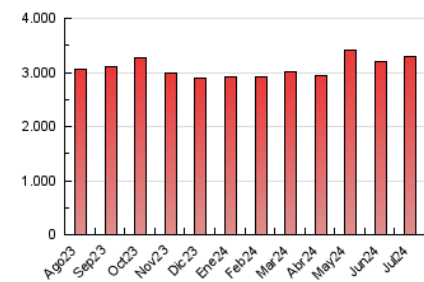

1. Cifras totales y promedios (Nacional)

MES - AÑO	NAVEGADORES UNICOS	VISITAS	PAGINAS
Julio - 2024	529.869	1.801.524	3.300.315
PROMEDIO DIARIO	43.926	58.114	106.462
PROMEDIO LUNES-VIERNES	44.858	59.358	109.015
PROMEDIO SABADO-DOMINGO	41.249	54.537	99.120
PAGINAS / VISITAS	1,83		
DURACION MEDIA VISITAS	0:03:34		
TIEMPO INTERACCIÓN MEDIO	0:04:25		

2. Secciones (Nacional)

	PAGINAS	%
HOME	769.616	23.32 %
RESTO	2.530.699	76.68 %

3. Por día del mes (Nacional)

Día	N. únicos	Visitas	Páginas	Día	N. únicos	Visitas	Páginas	Día	N. únicos	Visitas	Páginas
1	41.613	58.473	122.759	11	46.129	59.070	105.776	21	58.263	75.402	130.735
2	37.914	51.995	103.123	12	47.557	59.526	103.038	22	45.292	59.875	110.833
3	47.354	61.587	114.015	13	35.068	46.664	81.839	23	42.549	57.977	109.181
4	42.154	55.944	102.131	14	37.149	48.578	93.005	24	40.412	54.752	109.321
5	42.829	56.163	100.273	15	36.407	48.440	92.490	25	51.394	64.880	121.827
6	38.839	50.249	94.587	16	41.421	57.018	107.979	26	40.200	54.651	102.444
7	42.689	57.027	100.602	17	52.284	68.859	121.048	27	30.008	39.441	77.141
8	47.508	63.944	112.020	18	51.709	64.288	115.907	28	36.615	50.974	97.791
9	57.686	72.433	124.786	19	41.486	55.802	101.402	29	38.882	52.560	101.163
10	49.561	63.047	103.150	20	51.363	67.962	117.260	30	40.444	56.912	104.138
								31	48.938	67.031	118.551

4. Gráficas (Nacional)

4.1 Por día de la semana (promedio)

N. únicos / Visitas (x 100)

Páginas (x 100)

4.2 Por franja horaria (promedio)

Visitas_ (x 1000)

Páginas (x 1000)

4.3 Por meses

N. únicos / Visitas (x 1000)

Páginas (x 1000)

5. Observaciones

Este Medio Electrónico de Comunicación ha sido medido por la herramienta Google Analytics de Google (GA4)

6. Definiciones básicas (Para más información ver Normas Técnicas para el Control de los Medios Electrónicos de Comunicación)