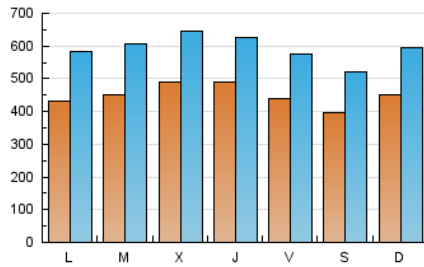

1. Cifras totales y promedios (Nacional e Internacional)

MES - AÑO	NAVEGADORES UNICOS	VISITAS	PAGINAS
Julio - 2024	553.168	1.843.274	3.370.128
PROMEDIO DIARIO	45.107	59.460	108.714
PROMEDIO LUNES-VIERNES	46.073	60.735	111.337
PROMEDIO SABADO-DOMINGO	42.329	55.797	101.172
PAGINAS / VISITAS	1,83		
DURACION MEDIA VISITAS	0:03:32		
TIEMPO INTERACCIÓN MEDIO	0:04:17		

2. Secciones (Nacional e Internacional)

	PAGINAS	%
HOME	783.212	23.24 %
RESTO	2.586.916	76.76 %

3. Por día del mes (Nacional e Internacional)

Día	N. únicos	Visitas	Páginas	Día	N. únicos	Visitas	Páginas	Día	N. únicos	Visitas	Páginas
1	43.169	60.253	125.343	11	46.867	59.895	107.467	21	61.517	79.047	136.538
2	39.167	53.537	105.380	12	48.668	60.412	104.924	22	48.508	63.125	116.471
3	48.587	62.836	116.167	13	35.852	47.477	83.224	23	45.006	60.439	113.577
4	43.236	56.983	104.074	14	37.777	49.430	94.221	24	42.291	56.820	112.769
5	43.549	57.253	101.910	15	37.226	49.346	94.088	25	54.027	67.961	126.605
6	39.651	51.258	96.171	16	42.044	58.008	109.643	26	40.984	55.770	104.230
7	43.281	57.881	102.034	17	53.200	69.683	122.833	27	30.685	40.353	78.553
8	48.239	64.675	113.787	18	52.636	65.230	117.718	28	37.360	51.867	99.317
9	58.634	73.651	126.631	19	42.400	56.723	103.055	29	39.562	53.407	102.744
10	50.509	64.497	104.749	20	52.507	69.060	119.319	30	41.297	57.686	106.042
								31	49.866	68.711	120.544

4. Gráficas (Nacional e Internacional)

4.1 Por día de la semana (promedio)

N. únicos / Visitas (x 100)

Páginas (x 100)

4.2 Por franja horaria (promedio)

Visitas_ (x 1000)

Páginas (x 1000)

4.3 Por meses