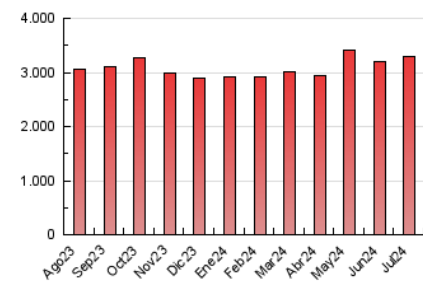

1. Cifras totales y promedios (Nacional)

MES - AÑO	NAVEGADORES UNICOS	VISITAS	PAGINAS
Julio - 2024	529.869	1.801.524	3.300.315
PROMEDIO DIARIO	43.926	58.114	106.462
PROMEDIO LUNES-VIERNES	44.858	59.358	109.015
PROMEDIO SABADO-DOMINGO	41.249	54.537	99.120
PAGINAS / VISITAS	1,83		
DURACION MEDIA VISITAS	0:03:34		
TIEMPO INTERACCIÓN MEDIO	0:04:25		

2. Secciones (Nacional)

	PAGINAS	%
HOME	769.616	23.32 %
RESTO	2.530.699	76.68 %

3. Por día del mes (Nacional)

Día	N. únicos	Visitas	Páginas	Día	N. únicos	Visitas	Páginas	Día	N. únicos	Visitas	Páginas
1	41.613	58.473	122.759	11	46.129	59.070	105.776	21	58.263	75.402	130.735
2	37.914	51.995	103.123	12	47.557	59.526	103.038	22	45.292	59.875	110.833
3	47.354	61.587	114.015	13	35.068	46.664	81.839	23	42.549	57.977	109.181
4	42.154	55.944	102.131	14	37.149	48.578	93.005	24	40.412	54.752	109.321
5	42.829	56.163	100.273	15	36.407	48.440	92.490	25	51.394	64.880	121.827
6	38.839	50.249	94.587	16	41.421	57.018	107.979	26	40.200	54.651	102.444
7	42.689	57.027	100.602	17	52.284	68.859	121.048	27	30.008	39.441	77.141
8	47.508	63.944	112.020	18	51.709	64.288	115.907	28	36.615	50.974	97.791
9	57.686	72.433	124.786	19	41.486	55.802	101.402	29	38.882	52.560	101.163
10	49.561	63.047	103.150	20	51.363	67.962	117.260	30	40.444	56.912	104.138
								31	48.938	67.031	118.551

4. Gráficas (Nacional)

4.1 Por día de la semana (promedio)

N. únicos / Visitas (x 100)

Páginas (x 100)

4.2 Por franja horaria (promedio)

Visitas_ (x 1000)

Páginas (x 1000)

4.3 Por meses

N. únicos / Visitas (x 1000)

Páginas (x 1000)

5. Observaciones

Este Medio Electrónico de Comunicación ha sido medido por la herramienta Google Analytics de Google (GA4)

6. Definiciones básicas (Para más información ver Normas Técnicas para el Control de los Medios Electrónicos de Comunicación)