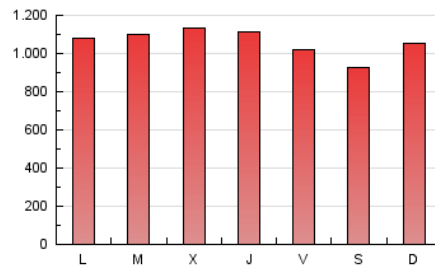

1. Cifras totales y promedios (Nacional)

MES - AÑO	NAVEGADORES UNICOS	VISITAS	PAGINAS
Julio - 2024	529.869	1.801.524	3.300.315
PROMEDIO DIARIO	43.926	58.114	106.462
PROMEDIO LUNES-VIERNES	44.858	59.358	109.015
PROMEDIO SABADO-DOMINGO	41.249	54.537	99.120
PAGINAS / VISITAS	1,83		
DURACION MEDIA VISITAS	0:03:34		
TIEMPO INTERACCIÓN MEDIO	0:04:25		

2. Secciones (Nacional)

	PAGINAS	%
HOME	769.616	23.32 %
RESTO	2.530.699	76.68 %

3. Por día del mes (Nacional)

Día	N. únicos	Visitas	Páginas	Día	N. únicos	Visitas	Páginas	Día	N. únicos	Visitas	Páginas
1	41.613	58.473	122.759	11	46.129	59.070	105.776	21	58.263	75.402	130.735
2	37.914	51.995	103.123	12	47.557	59.526	103.038	22	45.292	59.875	110.833
3	47.354	61.587	114.015	13	35.068	46.664	81.839	23	42.549	57.977	109.181
4	42.154	55.944	102.131	14	37.149	48.578	93.005	24	40.412	54.752	109.321
5	42.829	56.163	100.273	15	36.407	48.440	92.490	25	51.394	64.880	121.827
6	38.839	50.249	94.587	16	41.421	57.018	107.979	26	40.200	54.651	102.444
7	42.689	57.027	100.602	17	52.284	68.859	121.048	27	30.008	39.441	77.141
8	47.508	63.944	112.020	18	51.709	64.288	115.907	28	36.615	50.974	97.791
9	57.686	72.433	124.786	19	41.486	55.802	101.402	29	38.882	52.560	101.163
10	49.561	63.047	103.150	20	51.363	67.962	117.260	30	40.444	56.912	104.138
								31	48.938	67.031	118.551

4. Gráficas (Nacional)

4.1 Por día de la semana (promedio)

N. únicos / Visitas (x 100)

Páginas (x 100)

4.2 Por franja horaria (promedio)

Visitas_ (x 1000)

Páginas (x 1000)

4.3 Por meses