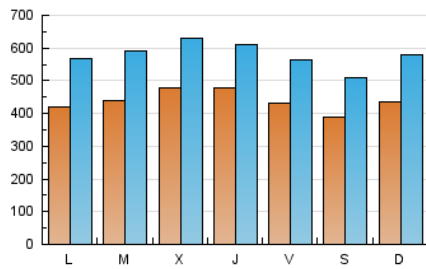

1. Cifras totales y promedios (Nacional)

MES - AÑO	NAVEGADORES UNICOS	VISITAS	PAGINAS
Julio - 2024	529.869	1.801.524	3.300.315
PROMEDIO DIARIO	43.926	58.114	106.462
PROMEDIO LUNES-VIERNES	44.858	59.358	109.015
PROMEDIO SABADO-DOMINGO	41.249	54.537	99.120
PAGINAS / VISITAS	1,83		
DURACION MEDIA VISITAS	0:03:34		
TIEMPO INTERACCIÓN MEDIO	0:04:25		

2. Secciones (Nacional)

	PAGINAS	%
HOME	769.616	23.32 %
RESTO	2.530.699	76.68 %

3. Por día del mes (Nacional)

Día	N. únicos	Visitas	Páginas	Día	N. únicos	Visitas	Páginas	Día	N. únicos	Visitas	Páginas
1	41.613	58.473	122.759	11	46.129	59.070	105.776	21	58.263	75.402	130.735
2	37.914	51.995	103.123	12	47.557	59.526	103.038	22	45.292	59.875	110.833
3	47.354	61.587	114.015	13	35.068	46.664	81.839	23	42.549	57.977	109.181
4	42.154	55.944	102.131	14	37.149	48.578	93.005	24	40.412	54.752	109.321
5	42.829	56.163	100.273	15	36.407	48.440	92.490	25	51.394	64.880	121.827
6	38.839	50.249	94.587	16	41.421	57.018	107.979	26	40.200	54.651	102.444
7	42.689	57.027	100.602	17	52.284	68.859	121.048	27	30.008	39.441	77.141
8	47.508	63.944	112.020	18	51.709	64.288	115.907	28	36.615	50.974	97.791
9	57.686	72.433	124.786	19	41.486	55.802	101.402	29	38.882	52.560	101.163
10	49.561	63.047	103.150	20	51.363	67.962	117.260	30	40.444	56.912	104.138
								31	48.938	67.031	118.551

4. Gráficas (Nacional)

4.1 Por día de la semana (promedio)

N. únicos / Visitas (x 100)

Páginas (x 100)

4.2 Por franja horaria (promedio)

Visitas_ (x 1000)

Páginas (x 1000)

4.3 Por meses