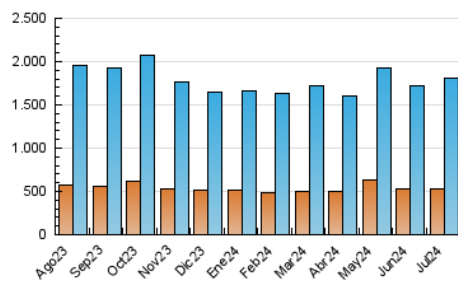

4.3 Por meses

N. únicos / Visitas (x 1000)