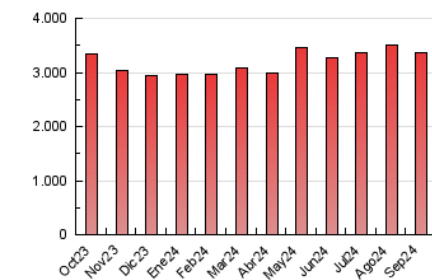

Páginas (x 1000)