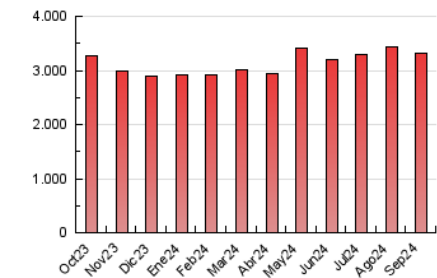

1. Cifras totales y promedios (Nacional)

MES - AÑO	NAVEGADORES UNICOS	VISITAS	PAGINAS
Septiembre - 2024	510.701	1.789.998	3.321.032
PROMEDIO DIARIO	44.373	59.667	110.701
PROMEDIO LUNES-VIERNES	44.886	60.307	112.461
PROMEDIO SABADO-DOMINGO	43.174	58.173	106.595
PAGINAS / VISITAS	1,86		
DURACION MEDIA VISITAS	0:03:33		
TIEMPO INTERACCIÓN MEDIO	0:04:51		

2. Secciones (Nacional)

	PAGINAS	%
HOME	775.269	23.34 %
RESTO	2.545.763	76.66 %

3. Por día del mes (Nacional)

Día	N. únicos	Visitas	Páginas	Día	N. únicos	Visitas	Páginas	Día	N. únicos	Visitas	Páginas
1	62.411	85.574	150.960	11	39.290	54.031	102.361	21	39.829	53.526	98.291
2	45.742	63.308	121.020	12	41.935	57.743	116.857	22	43.272	58.300	104.959
3	35.085	47.334	95.748	13	50.287	66.518	117.977	23	47.822	63.270	123.597
4	33.162	46.547	89.518	14	46.169	58.346	102.807	24	50.353	68.640	124.382
5	31.635	42.442	85.447	15	45.768	59.357	106.635	25	72.302	94.267	158.228
6	30.249	40.591	83.097	16	40.612	54.311	105.796	26	56.362	73.947	135.274
7	37.301	51.263	98.342	17	44.250	58.615	107.271	27	50.100	69.556	124.304
8	37.757	52.561	104.125	18	47.319	61.632	112.442	28	38.346	52.774	96.651
9	35.033	47.449	94.737	19	53.243	70.670	122.582	29	37.715	51.858	96.589
10	37.550	51.296	97.004	20	40.713	55.342	105.870	30	59.567	78.930	138.161

4. Gráficas (Nacional)

4.1 Por día de la semana (promedio)

N. únicos / Visitas (x 100)

Páginas (x 100)

4.2 Por franja horaria (promedio)

Visitas_ (x 1000)

Páginas (x 1000)

4.3 Por meses

N. únicos / Visitas (x 1000)

Páginas (x 1000)

5. Observaciones

Este Medio Electrónico de Comunicación ha sido medido por la herramienta Google Analytics de Google (GA4).

6. Definiciones básicas (Para más información ver Normas Técnicas para el Control de los Medios Electrónicos de Comunicación)