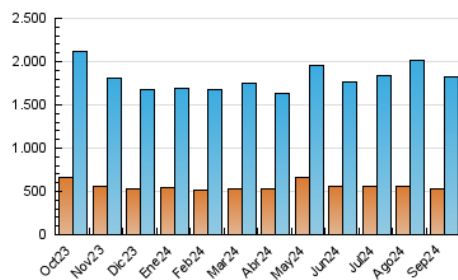

4.3 Por meses

N. únicos / Visitas (x 1000)