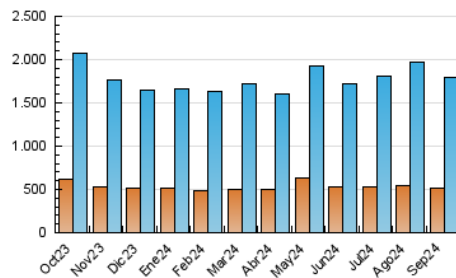

4.3 Por meses

N. únicos / Visitas (x 1000)