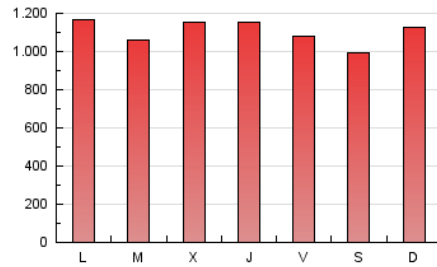

1. Cifras totales y promedios (Nacional)

MES - AÑO	NAVEGADORES UNICOS	VISITAS	PAGINAS
Septiembre - 2024	510.701	1.789.998	3.321.032
PROMEDIO DIARIO	44.373	59.667	110.701
PROMEDIO LUNES-VIERNES	44.886	60.307	112.461
PROMEDIO SABADO-DOMINGO	43.174	58.173	106.595
PAGINAS / VISITAS	1,86		
DURACION MEDIA VISITAS	0:03:33		
TIEMPO INTERACCIÓN MEDIO	0:04:51		

2. Secciones (Nacional)

	PAGINAS	%
HOME	775.269	23.34 %
RESTO	2.545.763	76.66 %

3. Por día del mes (Nacional)

Día	N. únicos	Visitas	Páginas	Día	N. únicos	Visitas	Páginas	Día	N. únicos	Visitas	Páginas
1	62.411	85.574	150.960	11	39.290	54.031	102.361	21	39.829	53.526	98.291
2	45.742	63.308	121.020	12	41.935	57.743	116.857	22	43.272	58.300	104.959
3	35.085	47.334	95.748	13	50.287	66.518	117.977	23	47.822	63.270	123.597
4	33.162	46.547	89.518	14	46.169	58.346	102.807	24	50.353	68.640	124.382
5	31.635	42.442	85.447	15	45.768	59.357	106.635	25	72.302	94.267	158.228
6	30.249	40.591	83.097	16	40.612	54.311	105.796	26	56.362	73.947	135.274
7	37.301	51.263	98.342	17	44.250	58.615	107.271	27	50.100	69.556	124.304
8	37.757	52.561	104.125	18	47.319	61.632	112.442	28	38.346	52.774	96.651
9	35.033	47.449	94.737	19	53.243	70.670	122.582	29	37.715	51.858	96.589
10	37.550	51.296	97.004	20	40.713	55.342	105.870	30	59.567	78.930	138.161

4. Gráficas (Nacional)

4.1 Por día de la semana (promedio)

N. únicos / Visitas (x 100)

Páginas (x 100)

4.2 Por franja horaria (promedio)

Visitas_ (x 1000)

Páginas (x 1000)

4.3 Por meses