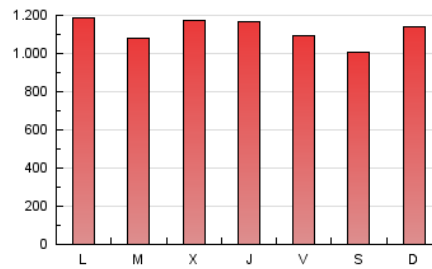

1. Cifras totales y promedios (Nacional e Internacional)

MES - AÑO	NAVEGADORES UNICOS	VISITAS	PAGINAS
Septiembre - 2024	523.714	1.819.591	3.368.990
PROMEDIO DIARIO	45.134	60.653	112.300
PROMEDIO LUNES-VIERNES	45.659	61.234	114.105
PROMEDIO SABADO-DOMINGO	43.909	59.297	108.088
PAGINAS / VISITAS	1,85		
DURACION MEDIA VISITAS	0:03:32		
TIEMPO INTERACCIÓN MEDIO	0:04:48		

2. Secciones (Nacional e Internacional)

	PAGINAS	%
HOME	787.327	23.37 %
RESTO	2.581.663	76.63 %

3. Por día del mes (Nacional e Internacional)

Día	N. únicos	Visitas	Páginas	Día	N. únicos	Visitas	Páginas	Día	N. únicos	Visitas	Páginas
1	63.542	87.758	153.326	11	40.031	54.968	103.859	21	40.442	54.332	99.620
2	46.684	64.652	123.090	12	42.657	58.873	118.609	22	43.904	59.263	106.296
3	35.956	48.392	97.379	13	51.277	67.455	119.739	23	48.592	64.289	125.255
4	33.880	47.471	90.997	14	46.997	59.466	104.299	24	51.251	70.021	126.152
5	32.285	43.303	87.057	15	46.511	60.499	108.013	25	73.351	95.149	160.254
6	30.803	41.280	84.527	16	41.313	55.174	107.370	26	57.208	74.944	137.162
7	37.964	52.273	99.674	17	44.995	59.351	108.722	27	50.983	70.590	126.135
8	38.530	53.577	105.619	18	47.999	62.203	113.811	28	38.962	53.796	98.006
9	35.650	48.285	96.211	19	53.892	71.181	123.996	29	38.329	52.705	97.942
10	38.211	52.122	98.516	20	41.369	56.090	107.460	30	60.447	80.129	139.894

4. Gráficas (Nacional e Internacional)

4.1 Por día de la semana (promedio)

N. únicos / Visitas (x 100)

Páginas (x 100)

4.2 Por franja horaria (promedio)

Visitas_ (x 1000)

Páginas (x 1000)

4.3 Por meses