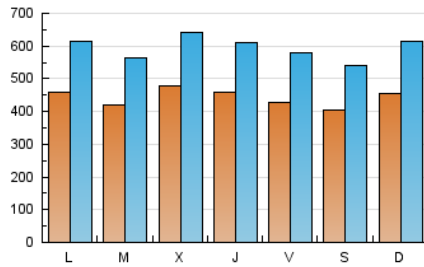

1. Cifras totales y promedios (Nacional)

MES - AÑO	NAVEGADORES UNICOS	VISITAS	PAGINAS
Septiembre - 2024	510.701	1.789.998	3.321.032
PROMEDIO DIARIO	44.373	59.667	110.701
PROMEDIO LUNES-VIERNES	44.886	60.307	112.461
PROMEDIO SABADO-DOMINGO	43.174	58.173	106.595
PAGINAS / VISITAS	1,86		
DURACION MEDIA VISITAS	0:03:33		
TIEMPO INTERACCIÓN MEDIO	0:04:51		

2. Secciones (Nacional)

	PAGINAS	%
HOME	775.269	23.34 %
RESTO	2.545.763	76.66 %

3. Por día del mes (Nacional)

Día	N. únicos	Visitas	Páginas	Día	N. únicos	Visitas	Páginas	Día	N. únicos	Visitas	Páginas
1	62.411	85.574	150.960	11	39.290	54.031	102.361	21	39.829	53.526	98.291
2	45.742	63.308	121.020	12	41.935	57.743	116.857	22	43.272	58.300	104.959
3	35.085	47.334	95.748	13	50.287	66.518	117.977	23	47.822	63.270	123.597
4	33.162	46.547	89.518	14	46.169	58.346	102.807	24	50.353	68.640	124.382
5	31.635	42.442	85.447	15	45.768	59.357	106.635	25	72.302	94.267	158.228
6	30.249	40.591	83.097	16	40.612	54.311	105.796	26	56.362	73.947	135.274
7	37.301	51.263	98.342	17	44.250	58.615	107.271	27	50.100	69.556	124.304
8	37.757	52.561	104.125	18	47.319	61.632	112.442	28	38.346	52.774	96.651
9	35.033	47.449	94.737	19	53.243	70.670	122.582	29	37.715	51.858	96.589
10	37.550	51.296	97.004	20	40.713	55.342	105.870	30	59.567	78.930	138.161

4. Gráficas (Nacional)

4.1 Por día de la semana (promedio)

N. únicos / Visitas (x 100)

Páginas (x 100)

4.2 Por franja horaria (promedio)

Visitas_ (x 1000)

Páginas (x 1000)

4.3 Por meses