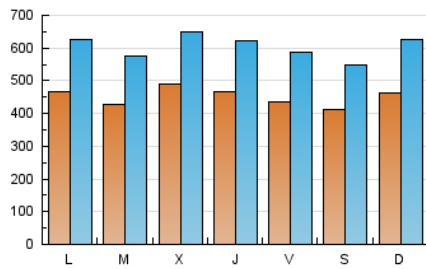

1. Cifras totales y promedios (Nacional e Internacional)

MES - AÑO	NAVEGADORES UNICOS	VISITAS	PAGINAS
Septiembre - 2024	523.714	1.819.591	3.368.990
PROMEDIO DIARIO	45.134	60.653	112.300
PROMEDIO LUNES-VIERNES	45.659	61.234	114.105
PROMEDIO SABADO-DOMINGO	43.909	59.297	108.088
PAGINAS / VISITAS	1,85		
DURACION MEDIA VISITAS	0:03:32		
TIEMPO INTERACCIÓN MEDIO	0:04:48		

2. Secciones (Nacional e Internacional)

	PAGINAS	%
HOME	787.327	23.37 %
RESTO	2.581.663	76.63 %

3. Por día del mes (Nacional e Internacional)

Día	N. únicos	Visitas	Páginas	Día	N. únicos	Visitas	Páginas	Día	N. únicos	Visitas	Páginas
1	63.542	87.758	153.326	11	40.031	54.968	103.859	21	40.442	54.332	99.620
2	46.684	64.652	123.090	12	42.657	58.873	118.609	22	43.904	59.263	106.296
3	35.956	48.392	97.379	13	51.277	67.455	119.739	23	48.592	64.289	125.255
4	33.880	47.471	90.997	14	46.997	59.466	104.299	24	51.251	70.021	126.152
5	32.285	43.303	87.057	15	46.511	60.499	108.013	25	73.351	95.149	160.254
6	30.803	41.280	84.527	16	41.313	55.174	107.370	26	57.208	74.944	137.162
7	37.964	52.273	99.674	17	44.995	59.351	108.722	27	50.983	70.590	126.135
8	38.530	53.577	105.619	18	47.999	62.203	113.811	28	38.962	53.796	98.006
9	35.650	48.285	96.211	19	53.892	71.181	123.996	29	38.329	52.705	97.942
10	38.211	52.122	98.516	20	41.369	56.090	107.460	30	60.447	80.129	139.894

4. Gráficas (Nacional e Internacional)

4.1 Por día de la semana (promedio)

N. únicos / Visitas (x 100)

Páginas (x 100)

4.2 Por franja horaria (promedio)

Visitas_ (x 1000)

Páginas (x 1000)

4.3 Por meses