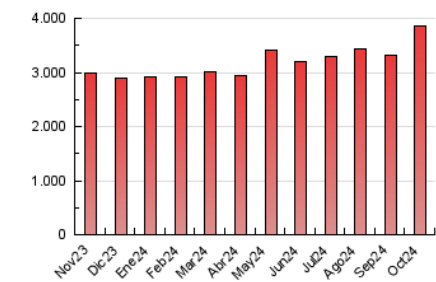

1. Cifras totales y promedios (Nacional)

MES - AÑO	NAVEGADORES UNICOS	VISITAS	PAGINAS
Octubre - 2024	614.147	2.176.761	3.855.675
PROMEDIO DIARIO	53.814	70.218	124.377
PROMEDIO LUNES-VIERNES	55.134	71.560	127.696
PROMEDIO SABADO-DOMINGO	50.019	66.360	114.833
PAGINAS / VISITAS	1,77		
DURACION MEDIA VISITAS	0:03:19		
TIEMPO INTERACCIÓN MEDIO	0:04:39		

2. Secciones (Nacional)

	PAGINAS	%
HOME	798.378	20.71 %
RESTO	3.057.297	79.29 %

3. Por día del mes (Nacional)

Día	N. únicos	Visitas	Páginas	Día	N. únicos	Visitas	Páginas	Día	N. únicos	Visitas	Páginas
1	63.969	81.484	135.937	11	50.747	68.811	120.747	21	59.683	76.005	132.269
2	47.005	59.766	112.448	12	60.789	78.563	129.070	22	58.951	77.685	129.103
3	55.946	71.723	128.328	13	50.455	65.017	113.354	23	48.770	63.988	125.249
4	68.467	85.583	154.660	14	48.200	63.287	119.248	24	52.884	67.151	124.390
5	46.890	61.066	108.471	15	45.175	58.678	107.274	25	47.252	62.467	113.384
6	51.506	70.736	120.444	16	57.046	73.205	124.611	26	50.807	69.250	124.161
7	59.201	74.878	135.919	17	66.673	85.411	154.391	27	48.470	66.113	118.739
8	68.017	89.796	154.696	18	41.532	53.597	98.106	28	52.398	68.786	121.172
9	63.048	79.604	140.281	19	35.269	46.109	83.647	29	43.106	58.210	105.660
10	58.577	76.553	133.368	20	55.962	74.026	120.774	30	58.080	78.796	138.001
								31	53.362	70.417	127.773

4. Gráficas (Nacional)

4.1 Por día de la semana (promedio)

N. únicos / Visitas (x 100)

Páginas (x 100)

4.2 Por franja horaria (promedio)

Visitas_ (x 1000)

Páginas (x 1000)

4.3 Por meses

N. únicos / Visitas (x 1000)

Páginas (x 1000)

5. Observaciones

Este Medio Electrónico de Comunicación ha sido medido por la herramienta Google Analytics de Google (GA4).

6. Definiciones básicas (Para más información ver Normas Técnicas para el Control de los Medios Electrónicos de Comunicación)