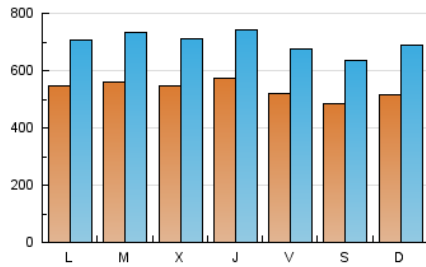

1. Cifras totales y promedios (Nacional)

MES - AÑO	NAVEGADORES UNICOS	VISITAS	PAGINAS
Octubre - 2024	614.147	2.176.761	3.855.675
PROMEDIO DIARIO	53.814	70.218	124.377
PROMEDIO LUNES-VIERNES	55.134	71.560	127.696
PROMEDIO SABADO-DOMINGO	50.019	66.360	114.833
PAGINAS / VISITAS	1,77		
DURACION MEDIA VISITAS	0:03:19		
TIEMPO INTERACCIÓN MEDIO	0:04:39		

2. Secciones (Nacional)

	PAGINAS	%
HOME	798.378	20.71 %
RESTO	3.057.297	79.29 %

3. Por día del mes (Nacional)

Día	N. únicos	Visitas	Páginas	Día	N. únicos	Visitas	Páginas	Día	N. únicos	Visitas	Páginas
1	63.969	81.484	135.937	11	50.747	68.811	120.747	21	59.683	76.005	132.269
2	47.005	59.766	112.448	12	60.789	78.563	129.070	22	58.951	77.685	129.103
3	55.946	71.723	128.328	13	50.455	65.017	113.354	23	48.770	63.988	125.249
4	68.467	85.583	154.660	14	48.200	63.287	119.248	24	52.884	67.151	124.390
5	46.890	61.066	108.471	15	45.175	58.678	107.274	25	47.252	62.467	113.384
6	51.506	70.736	120.444	16	57.046	73.205	124.611	26	50.807	69.250	124.161
7	59.201	74.878	135.919	17	66.673	85.411	154.391	27	48.470	66.113	118.739
8	68.017	89.796	154.696	18	41.532	53.597	98.106	28	52.398	68.786	121.172
9	63.048	79.604	140.281	19	35.269	46.109	83.647	29	43.106	58.210	105.660
10	58.577	76.553	133.368	20	55.962	74.026	120.774	30	58.080	78.796	138.001
								31	53.362	70.417	127.773

4. Gráficas (Nacional)

4.1 Por día de la semana (promedio)

N. únicos / Visitas (x 100)

Páginas (x 100)

4.2 Por franja horaria (promedio)

Visitas_ (x 1000)

Páginas (x 1000)

4.3 Por meses