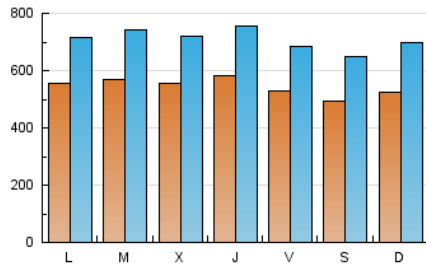

1. Cifras totales y promedios (Nacional e Internacional)

MES - AÑO	NAVEGADORES UNICOS	VISITAS	PAGINAS
Octubre - 2024	628.992	2.208.715	3.909.373
PROMEDIO DIARIO	54.636	71.249	126.109
PROMEDIO LUNES-VIERNES	55.982	72.617	129.486
PROMEDIO SABADO-DOMINGO	50.765	67.316	116.398
PAGINAS / VISITAS	1,77		
DURACION MEDIA VISITAS	0:03:20		
TIEMPO INTERACCIÓN MEDIO	0:04:36		

2. Secciones (Nacional e Internacional)

	PAGINAS	%
HOME	810.580	20.73 %
RESTO	3.098.793	79.27 %

3. Por día del mes (Nacional e Internacional)

Día	N. únicos	Visitas	Páginas	Día	N. únicos	Visitas	Páginas	Día	N. únicos	Visitas	Páginas
1	64.823	82.878	137.733	11	51.543	69.691	122.339	21	60.579	77.137	134.105
2	47.799	60.674	114.047	12	61.692	79.754	130.721	22	59.715	78.862	130.727
3	56.680	72.636	129.860	13	51.169	66.164	114.881	23	49.713	64.953	126.874
4	69.234	86.247	156.238	14	48.928	63.831	120.927	24	53.842	68.106	126.119
5	47.584	62.145	110.028	15	46.069	59.619	109.138	25	47.964	63.336	115.108
6	52.261	71.329	121.963	16	58.114	74.444	126.593	26	51.517	70.058	125.858
7	59.976	75.901	137.583	17	67.603	86.649	156.517	27	49.181	67.031	120.481
8	69.010	91.187	156.707	18	42.274	54.907	99.876	28	53.203	69.797	123.000
9	63.972	80.831	142.368	19	35.864	47.128	84.930	29	43.793	59.175	107.276
10	59.480	77.382	135.082	20	56.851	74.915	122.322	30	58.967	80.016	140.017
								31	54.314	71.932	129.955

4. Gráficas (Nacional e Internacional)

4.1 Por día de la semana (promedio)

N. únicos / Visitas (x 100)

Páginas (x 100)

4.2 Por franja horaria (promedio)

Visitas_ (x 1000)

Páginas (x 1000)

4.3 Por meses