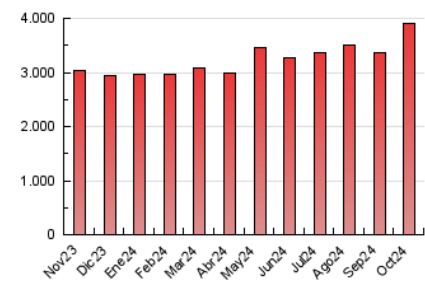

Páginas (x 1000)