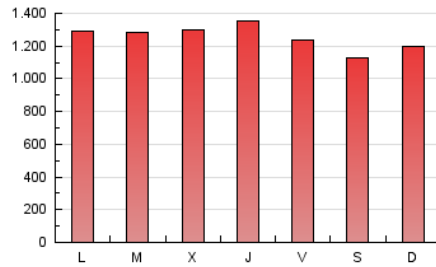

1. Cifras totales y promedios (Nacional e Internacional)

MES - AÑO	NAVEGADORES UNICOS	VISITAS	PAGINAS
Octubre - 2024	628.992	2.208.715	3.909.373
PROMEDIO DIARIO	54.636	71.249	126.109
PROMEDIO LUNES-VIERNES	55.982	72.617	129.486
PROMEDIO SABADO-DOMINGO	50.765	67.316	116.398
PAGINAS / VISITAS	1,77		
DURACION MEDIA VISITAS	0:03:20		
TIEMPO INTERACCIÓN MEDIO	0:04:36		

2. Secciones (Nacional e Internacional)

	PAGINAS	%
HOME	810.580	20.73 %
RESTO	3.098.793	79.27 %

3. Por día del mes (Nacional e Internacional)

Día	N. únicos	Visitas	Páginas	Día	N. únicos	Visitas	Páginas	Día	N. únicos	Visitas	Páginas
1	64.823	82.878	137.733	11	51.543	69.691	122.339	21	60.579	77.137	134.105
2	47.799	60.674	114.047	12	61.692	79.754	130.721	22	59.715	78.862	130.727
3	56.680	72.636	129.860	13	51.169	66.164	114.881	23	49.713	64.953	126.874
4	69.234	86.247	156.238	14	48.928	63.831	120.927	24	53.842	68.106	126.119
5	47.584	62.145	110.028	15	46.069	59.619	109.138	25	47.964	63.336	115.108
6	52.261	71.329	121.963	16	58.114	74.444	126.593	26	51.517	70.058	125.858
7	59.976	75.901	137.583	17	67.603	86.649	156.517	27	49.181	67.031	120.481
8	69.010	91.187	156.707	18	42.274	54.907	99.876	28	53.203	69.797	123.000
9	63.972	80.831	142.368	19	35.864	47.128	84.930	29	43.793	59.175	107.276
10	59.480	77.382	135.082	20	56.851	74.915	122.322	30	58.967	80.016	140.017
								31	54.314	71.932	129.955

4. Gráficas (Nacional e Internacional)

4.1 Por día de la semana (promedio)

N. únicos / Visitas (x 100)

Páginas (x 100)

4.2 Por franja horaria (promedio)

Visitas_ (x 1000)

Páginas (x 1000)

4.3 Por meses