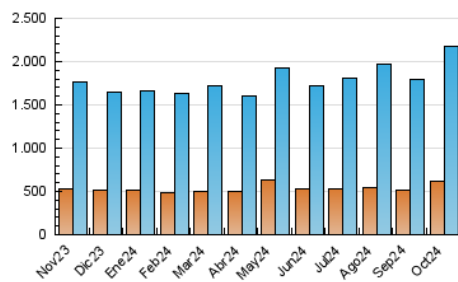

4.3 Por meses

N. únicos / Visitas (x 1000)