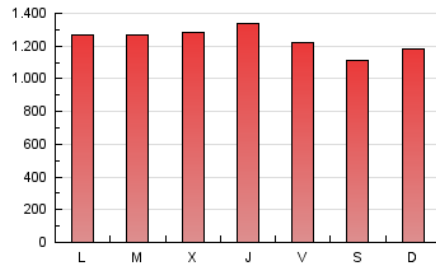

1. Cifras totales y promedios (Nacional)

MES - AÑO	NAVEGADORES UNICOS	VISITAS	PAGINAS
Octubre - 2024	614.147	2.176.761	3.855.675
PROMEDIO DIARIO	53.814	70.218	124.377
PROMEDIO LUNES-VIERNES	55.134	71.560	127.696
PROMEDIO SABADO-DOMINGO	50.019	66.360	114.833
PAGINAS / VISITAS	1,77		
DURACION MEDIA VISITAS	0:03:19		
TIEMPO INTERACCIÓN MEDIO	0:04:39		

2. Secciones (Nacional)

	PAGINAS	%
HOME	798.378	20.71 %
RESTO	3.057.297	79.29 %

3. Por día del mes (Nacional)

Día	N. únicos	Visitas	Páginas	Día	N. únicos	Visitas	Páginas	Día	N. únicos	Visitas	Páginas
1	63.969	81.484	135.937	11	50.747	68.811	120.747	21	59.683	76.005	132.269
2	47.005	59.766	112.448	12	60.789	78.563	129.070	22	58.951	77.685	129.103
3	55.946	71.723	128.328	13	50.455	65.017	113.354	23	48.770	63.988	125.249
4	68.467	85.583	154.660	14	48.200	63.287	119.248	24	52.884	67.151	124.390
5	46.890	61.066	108.471	15	45.175	58.678	107.274	25	47.252	62.467	113.384
6	51.506	70.736	120.444	16	57.046	73.205	124.611	26	50.807	69.250	124.161
7	59.201	74.878	135.919	17	66.673	85.411	154.391	27	48.470	66.113	118.739
8	68.017	89.796	154.696	18	41.532	53.597	98.106	28	52.398	68.786	121.172
9	63.048	79.604	140.281	19	35.269	46.109	83.647	29	43.106	58.210	105.660
10	58.577	76.553	133.368	20	55.962	74.026	120.774	30	58.080	78.796	138.001
								31	53.362	70.417	127.773

4. Gráficas (Nacional)

4.1 Por día de la semana (promedio)

N. únicos / Visitas (x 100)

Páginas (x 100)

4.2 Por franja horaria (promedio)

Visitas_ (x 1000)

Páginas (x 1000)

4.3 Por meses