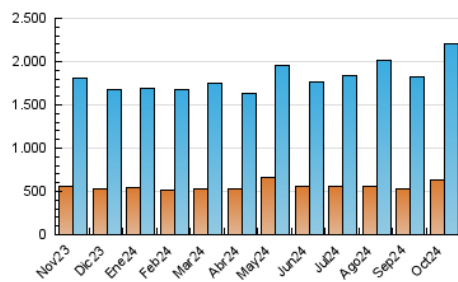

4.3 Por meses

N. únicos / Visitas (x 1000)