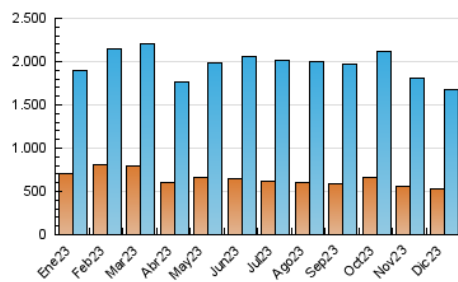

### 3. Por día del mes (Nacional e Internacional)

Día	N. únicos	Visitas	Páginas	Día	N. únicos	Visitas	Páginas	Día	N. únicos	Visitas	Páginas
1	61.031	76.409	122.461	11	47.730	62.111	114.473	21	30.551	39.583	77.286
2	53.628	68.479	107.912	12	41.961	56.193	98.260	22	41.631	57.530	109.024
3	62.254	77.961	121.584	13	40.527	52.995	95.901	23	37.506	47.630	84.504
4	47.558	59.700	106.872	14	38.768	50.697	92.568	24	32.251	41.814	70.950
5	42.120	54.932	96.093	15	39.513	49.128	90.253	25	28.521	36.586	66.420
6	41.867	52.345	95.348	16	29.066	37.452	69.807	26	30.183	39.863	72.941
7	42.326	54.618	93.215	17	39.414	51.571	91.433	27	40.460	55.877	109.746
8	48.752	65.672	106.550	18	38.607	51.835	93.615	28	38.207	52.446	98.766
9	47.466	60.993	100.984	19	34.911	46.165	80.804	29	36.883	48.860	84.764
10	55.017	70.148	118.830	20	35.708	47.992	92.152	30	52.404	64.565	100.339
								31	35.690	45.956	78.040

##### 4.1 Por día de la semana (promedio)

N. únicos / Visitas (x 100)

Páginas (x 100)

##### 4.2 Por franja horaria (promedio)

Visitas\_ (x 1000)

Páginas (x 1000)

##### 4.3 Por meses

N. únicos / Visitas (x 1000)

Páginas (x 1000)