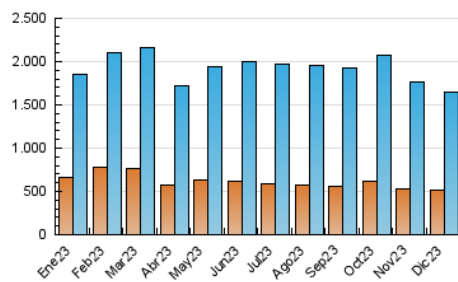

#### 3. Por día del mes (Nacional)

Día	N. únicos	Visitas	Páginas	Día	N. únicos	Visitas	Páginas	Día	N. únicos	Visitas	Páginas
<b>1</b>	59.645	75.145	120.342	<b>11</b>	46.402	60.603	112.341	<b>21</b>	29.631	38.593	75.633
<b>2</b>	52.531	67.279	106.134	<b>12</b>	40.887	55.047	96.374	<b>22</b>	40.642	56.109	107.339
<b>3</b>	61.318	76.610	119.876	<b>13</b>	39.630	51.904	94.231	<b>23</b>	36.637	46.836	83.002
<b>4</b>	46.248	58.429	104.828	<b>14</b>	37.985	49.631	91.110	<b>24</b>	31.599	41.104	69.608
<b>5</b>	41.014	53.695	94.273	<b>15</b>	38.601	48.119	88.733	<b>25</b>	27.866	35.737	65.293
<b>6</b>	40.673	50.845	93.225	<b>16</b>	28.427	36.835	68.676	<b>26</b>	29.517	38.949	71.514
<b>7</b>	40.875	52.748	90.822	<b>17</b>	38.781	50.534	90.081	<b>27</b>	39.560	54.915	108.051
<b>8</b>	47.385	63.763	104.057	<b>18</b>	37.643	50.342	91.899	<b>28</b>	37.094	51.261	96.937
<b>9</b>	46.090	59.603	98.694	<b>19</b>	34.051	44.989	79.403	<b>29</b>	35.658	47.556	82.741
<b>10</b>	53.666	68.803	116.553	<b>20</b>	34.821	46.662	90.465	<b>30</b>	51.237	63.495	98.527
								<b>31</b>	34.834	45.200	76.450

### 4.1 Por día de la semana (promedio)

N. únicos / Visitas (x 100)

Páginas (x 100)

### 4.2 Por franja horaria (promedio)

Visitas\_ (x 1000)

Páginas (x 1000)

### 4.3 Por meses

N. únicos / Visitas (x 1000)

Páginas (x 1000)