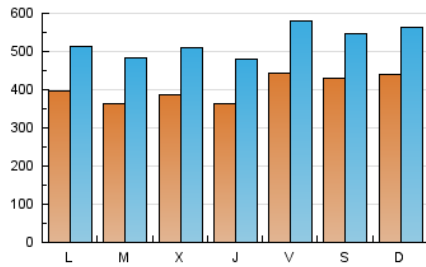

4. Gráficas (Nacional)

4.1 Por día de la semana (promedio)

N. únicos / Visitas (x 100)