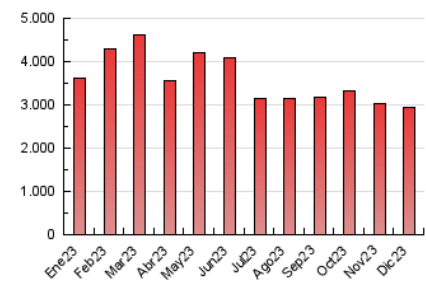

### 3. Por día del mes (Nacional e Internacional)

Día	N. únicos	Visitas	Páginas	Día	N. únicos	Visitas	Páginas	Día	N. únicos	Visitas	Páginas
1	61.031	76.409	122.461	11	47.730	62.111	114.473	21	30.551	39.583	77.286
2	53.628	68.479	107.912	12	41.961	56.193	98.260	22	41.631	57.530	109.024
3	62.254	77.961	121.584	13	40.527	52.995	95.901	23	37.506	47.630	84.504
4	47.558	59.700	106.872	14	38.768	50.697	92.568	24	32.251	41.814	70.950
5	42.120	54.932	96.093	15	39.513	49.128	90.253	25	28.521	36.586	66.420
6	41.867	52.345	95.348	16	29.066	37.452	69.807	26	30.183	39.863	72.941
7	42.326	54.618	93.215	17	39.414	51.571	91.433	27	40.460	55.877	109.746
8	48.752	65.672	106.550	18	38.607	51.835	93.615	28	38.207	52.446	98.766
9	47.466	60.993	100.984	19	34.911	46.165	80.804	29	36.883	48.860	84.764
10	55.017	70.148	118.830	20	35.708	47.992	92.152	30	52.404	64.565	100.339
								31	35.690	45.956	78.040

##### 4.1 Por día de la semana (promedio)

N. únicos / Visitas (x 100)

Páginas (x 100)

##### 4.2 Por franja horaria (promedio)

Visitas\_ (x 1000)

Páginas (x 1000)

##### 4.3 Por meses

N. únicos / Visitas (x 1000)

Páginas (x 1000)