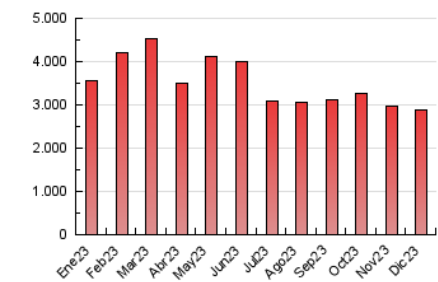

#### 3. Por día del mes (Nacional)

Día	N. únicos	Visitas	Páginas	Día	N. únicos	Visitas	Páginas	Día	N. únicos	Visitas	Páginas
<b>1</b>	59.645	75.145	120.342	<b>11</b>	46.402	60.603	112.341	<b>21</b>	29.631	38.593	75.633
<b>2</b>	52.531	67.279	106.134	<b>12</b>	40.887	55.047	96.374	<b>22</b>	40.642	56.109	107.339
<b>3</b>	61.318	76.610	119.876	<b>13</b>	39.630	51.904	94.231	<b>23</b>	36.637	46.836	83.002
<b>4</b>	46.248	58.429	104.828	<b>14</b>	37.985	49.631	91.110	<b>24</b>	31.599	41.104	69.608
<b>5</b>	41.014	53.695	94.273	<b>15</b>	38.601	48.119	88.733	<b>25</b>	27.866	35.737	65.293
<b>6</b>	40.673	50.845	93.225	<b>16</b>	28.427	36.835	68.676	<b>26</b>	29.517	38.949	71.514
<b>7</b>	40.875	52.748	90.822	<b>17</b>	38.781	50.534	90.081	<b>27</b>	39.560	54.915	108.051
<b>8</b>	47.385	63.763	104.057	<b>18</b>	37.643	50.342	91.899	<b>28</b>	37.094	51.261	96.937
<b>9</b>	46.090	59.603	98.694	<b>19</b>	34.051	44.989	79.403	<b>29</b>	35.658	47.556	82.741
<b>10</b>	53.666	68.803	116.553	<b>20</b>	34.821	46.662	90.465	<b>30</b>	51.237	63.495	98.527
								<b>31</b>	34.834	45.200	76.450

### 4.1 Por día de la semana (promedio)

N. únicos / Visitas (x 100)

Páginas (x 100)

### 4.2 Por franja horaria (promedio)

Visitas\_ (x 1000)

Páginas (x 1000)

### 4.3 Por meses

N. únicos / Visitas (x 1000)

Páginas (x 1000)