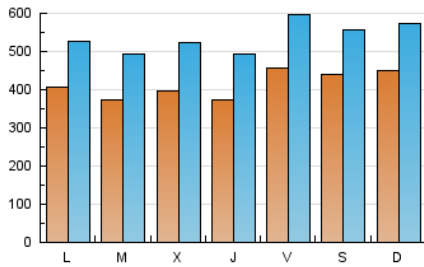

4. Gráficas (Nacional e Internacional)

4.1 Por día de la semana (promedio)

N. únicos / Visitas (x 100)