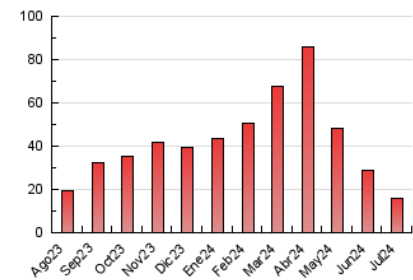

#### 3. Por día del mes (Nacional)

Día	N. únicos	Visitas	Páginas	Día	N. únicos	Visitas	Páginas	Día	N. únicos	Visitas	Páginas
1	216	251	626	11	192	221	614	21	168	186	511
2	219	247	586	12	182	210	451	22	170	190	488
3	219	252	571	13	156	186	340	23	206	236	485
4	212	240	479	14	173	195	558	24	182	205	600
5	216	244	525	15	185	207	533	25	177	195	572
6	178	200	611	16	197	230	723	26	159	168	490
7	171	188	435	17	163	182	534	27	164	184	407
8	211	247	574	18	210	250	623	28	207	236	511
9	183	201	520	19	167	190	381	29	193	221	546
10	184	213	509	20	166	184	471	30	155	180	441
				21				31	148	177	453

### 4.1 Por día de la semana (promedio)

N. únicos / Visitas (x 100)

Páginas (x 100)

### 4.2 Por franja horaria (promedio)

Visitas\_ (x 1000)

Páginas (x 1000)

### 4.3 Por meses

N. únicos / Visitas (x 1000)

Páginas (x 1000)