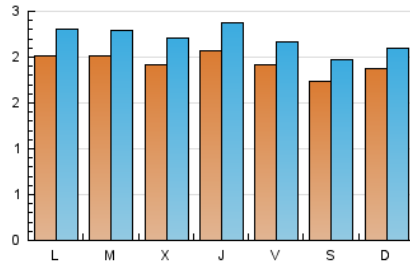

4. Gráficas (Nacional e Internacional)

4.1 Por día de la semana (promedio)

N. únicos / Visitas (x 100)