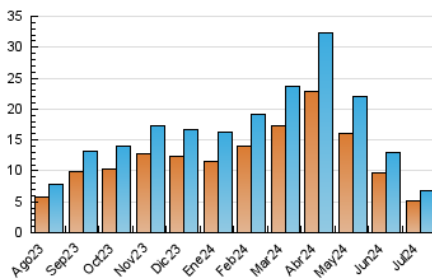

### 3. Por día del mes (Nacional e Internacional)

Día	N. únicos	Visitas	Páginas	Día	N. únicos	Visitas	Páginas	Día	N. únicos	Visitas	Páginas
<b>1</b>	223	258	639	<b>11</b>	207	239	644	<b>21</b>	177	195	529
<b>2</b>	222	250	592	<b>12</b>	193	222	489	<b>22</b>	174	194	502
<b>3</b>	233	268	616	<b>13</b>	160	190	344	<b>23</b>	215	245	502
<b>4</b>	219	248	497	<b>14</b>	176	198	561	<b>24</b>	196	219	639
<b>5</b>	221	252	540	<b>15</b>	192	215	543	<b>25</b>	183	202	579
<b>6</b>	189	213	636	<b>16</b>	207	241	745	<b>26</b>	178	190	524
<b>7</b>	182	201	453	<b>17</b>	177	199	571	<b>27</b>	171	192	423
<b>8</b>	217	254	582	<b>18</b>	219	259	636	<b>28</b>	218	247	524
<b>9</b>	190	208	529	<b>19</b>	176	200	394	<b>29</b>	206	236	575
<b>10</b>	194	230	533	<b>20</b>	173	191	481	<b>30</b>	173	202	478
								<b>31</b>	161	190	471

##### 4.1 Por día de la semana (promedio)

N. únicos / Visitas (x 100)

Páginas (x 100)

##### 4.2 Por franja horaria (promedio)

Visitas\_ (x 1000)

Páginas (x 1000)

##### 4.3 Por meses

N. únicos / Visitas (x 1000)

Páginas (x 1000)