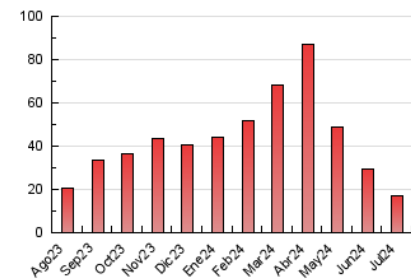

### 3. Por día del mes (Nacional e Internacional)

Día	N. únicos	Visitas	Páginas	Día	N. únicos	Visitas	Páginas	Día	N. únicos	Visitas	Páginas
<b>1</b>	223	258	639	<b>11</b>	207	239	644	<b>21</b>	177	195	529
<b>2</b>	222	250	592	<b>12</b>	193	222	489	<b>22</b>	174	194	502
<b>3</b>	233	268	616	<b>13</b>	160	190	344	<b>23</b>	215	245	502
<b>4</b>	219	248	497	<b>14</b>	176	198	561	<b>24</b>	196	219	639
<b>5</b>	221	252	540	<b>15</b>	192	215	543	<b>25</b>	183	202	579
<b>6</b>	189	213	636	<b>16</b>	207	241	745	<b>26</b>	178	190	524
<b>7</b>	182	201	453	<b>17</b>	177	199	571	<b>27</b>	171	192	423
<b>8</b>	217	254	582	<b>18</b>	219	259	636	<b>28</b>	218	247	524
<b>9</b>	190	208	529	<b>19</b>	176	200	394	<b>29</b>	206	236	575
<b>10</b>	194	230	533	<b>20</b>	173	191	481	<b>30</b>	173	202	478
								<b>31</b>	161	190	471

##### 4.1 Por día de la semana (promedio)

N. únicos / Visitas (x 100)

Páginas (x 100)

##### 4.2 Por franja horaria (promedio)

Visitas\_ (x 1000)

Páginas (x 1000)

##### 4.3 Por meses

N. únicos / Visitas (x 1000)

Páginas (x 1000)