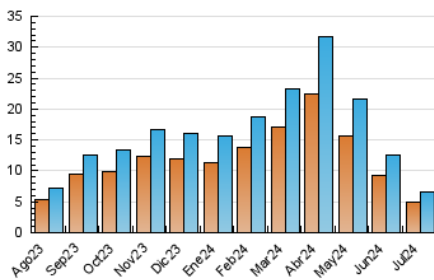

#### 3. Por día del mes (Nacional)

Día	N. únicos	Visitas	Páginas	Día	N. únicos	Visitas	Páginas	Día	N. únicos	Visitas	Páginas
1	216	251	626	11	192	221	614	21	168	186	511
2	219	247	586	12	182	210	451	22	170	190	488
3	219	252	571	13	156	186	340	23	206	236	485
4	212	240	479	14	173	195	558	24	182	205	600
5	216	244	525	15	185	207	533	25	177	195	572
6	178	200	611	16	197	230	723	26	159	168	490
7	171	188	435	17	163	182	534	27	164	184	407
8	211	247	574	18	210	250	623	28	207	236	511
9	183	201	520	19	167	190	381	29	193	221	546
10	184	213	509	20	166	184	471	30	155	180	441
				21				31	148	177	453

### 4.1 Por día de la semana (promedio)

N. únicos / Visitas (x 100)

Páginas (x 100)

### 4.2 Por franja horaria (promedio)

Visitas\_ (x 1000)

Páginas (x 1000)

### 4.3 Por meses

N. únicos / Visitas (x 1000)

Páginas (x 1000)