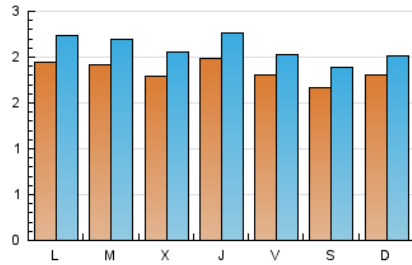

4. Gráficas (Nacional)

4.1 Por día de la semana (promedio)

N. únicos / Visitas (x 100)