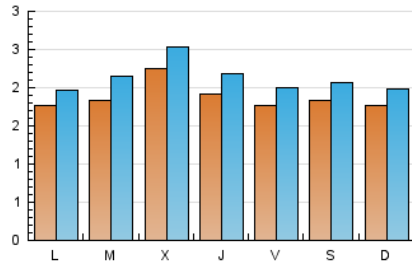

4. Gráficas (Nacional)

4.1 Por día de la semana (promedio)

N. únicos / Visitas (x 100)