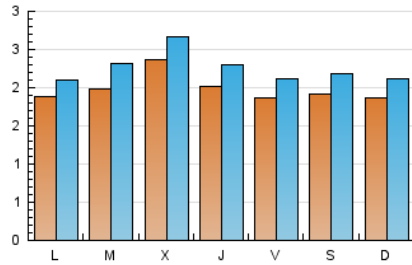

4. Gráficas (Nacional e Internacional)

4.1 Por día de la semana (promedio)

N. únicos / Visitas (x 100)