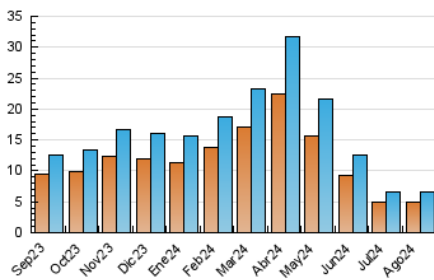

#### 3. Por día del mes (Nacional)

Día	N. únicos	Visitas	Páginas	Día	N. únicos	Visitas	Páginas	Día	N. únicos	Visitas	Páginas
1	155	176	374	11	175	198	430	21	175	193	452
2	173	197	446	12	171	197	429	22	181	204	391
3	180	197	451	13	163	187	427	23	154	173	490
4	154	169	438	14	166	185	421	24	194	218	500
5	140	156	389	15	143	165	422	25	196	226	501
6	160	186	489	16	145	167	359	26	211	231	468
7	328	370	712	17	163	185	459	27	203	234	542
8	228	256	532	18	184	204	513	28	229	268	730
9	188	217	533	19	187	198	396	29	250	289	789
10	174	208	614	20	211	254	482	30	220	248	494
								31	202	229	434

### 4.1 Por día de la semana (promedio)

N. únicos / Visitas (x 100)

Páginas (x 100)

### 4.2 Por franja horaria (promedio)

Visitas\_ (x 1000)

Páginas (x 1000)

### 4.3 Por meses

N. únicos / Visitas (x 1000)

Páginas (x 1000)