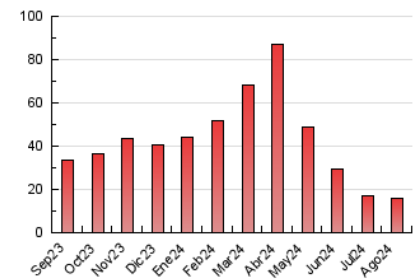

### 3. Por día del mes (Nacional e Internacional)

Día	N. únicos	Visitas	Páginas	Día	N. únicos	Visitas	Páginas	Día	N. únicos	Visitas	Páginas
<b>1</b>	165	189	401	<b>11</b>	187	211	474	<b>21</b>	185	203	467
<b>2</b>	183	207	459	<b>12</b>	186	213	452	<b>22</b>	196	220	416
<b>3</b>	189	208	470	<b>13</b>	173	198	461	<b>23</b>	165	185	510
<b>4</b>	157	174	455	<b>14</b>	176	198	465	<b>24</b>	208	233	533
<b>5</b>	146	163	404	<b>15</b>	153	177	439	<b>25</b>	211	246	541
<b>6</b>	175	202	517	<b>16</b>	155	178	379	<b>26</b>	226	252	502
<b>7</b>	341	384	739	<b>17</b>	174	198	523	<b>27</b>	224	262	581
<b>8</b>	240	268	557	<b>18</b>	191	214	535	<b>28</b>	241	284	767
<b>9</b>	193	223	548	<b>19</b>	198	211	414	<b>29</b>	257	297	802
<b>10</b>	179	213	620	<b>20</b>	220	263	497	<b>30</b>	232	262	526
								<b>31</b>	210	237	448

##### 4.1 Por día de la semana (promedio)

N. únicos / Visitas (x 100)

Páginas (x 100)

##### 4.2 Por franja horaria (promedio)

Visitas\_ (x 1000)

Páginas (x 1000)

##### 4.3 Por meses

N. únicos / Visitas (x 1000)

Páginas (x 1000)