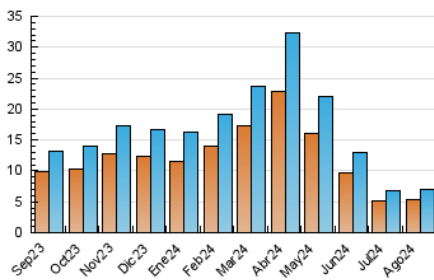

### 3. Por día del mes (Nacional e Internacional)

Día	N. únicos	Visitas	Páginas	Día	N. únicos	Visitas	Páginas	Día	N. únicos	Visitas	Páginas
<b>1</b>	165	189	401	<b>11</b>	187	211	474	<b>21</b>	185	203	467
<b>2</b>	183	207	459	<b>12</b>	186	213	452	<b>22</b>	196	220	416
<b>3</b>	189	208	470	<b>13</b>	173	198	461	<b>23</b>	165	185	510
<b>4</b>	157	174	455	<b>14</b>	176	198	465	<b>24</b>	208	233	533
<b>5</b>	146	163	404	<b>15</b>	153	177	439	<b>25</b>	211	246	541
<b>6</b>	175	202	517	<b>16</b>	155	178	379	<b>26</b>	226	252	502
<b>7</b>	341	384	739	<b>17</b>	174	198	523	<b>27</b>	224	262	581
<b>8</b>	240	268	557	<b>18</b>	191	214	535	<b>28</b>	241	284	767
<b>9</b>	193	223	548	<b>19</b>	198	211	414	<b>29</b>	257	297	802
<b>10</b>	179	213	620	<b>20</b>	220	263	497	<b>30</b>	232	262	526
								<b>31</b>	210	237	448

##### 4.1 Por día de la semana (promedio)

N. únicos / Visitas (x 100)

Páginas (x 100)

##### 4.2 Por franja horaria (promedio)

Visitas\_ (x 1000)

Páginas (x 1000)

##### 4.3 Por meses

N. únicos / Visitas (x 1000)

Páginas (x 1000)