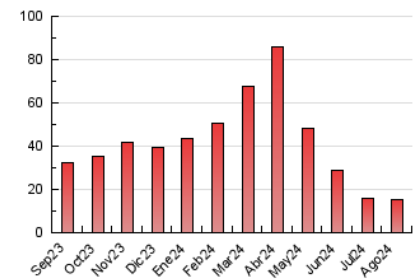

#### 3. Por día del mes (Nacional)

Día	N. únicos	Visitas	Páginas	Día	N. únicos	Visitas	Páginas	Día	N. únicos	Visitas	Páginas
1	155	176	374	11	175	198	430	21	175	193	452
2	173	197	446	12	171	197	429	22	181	204	391
3	180	197	451	13	163	187	427	23	154	173	490
4	154	169	438	14	166	185	421	24	194	218	500
5	140	156	389	15	143	165	422	25	196	226	501
6	160	186	489	16	145	167	359	26	211	231	468
7	328	370	712	17	163	185	459	27	203	234	542
8	228	256	532	18	184	204	513	28	229	268	730
9	188	217	533	19	187	198	396	29	250	289	789
10	174	208	614	20	211	254	482	30	220	248	494
								31	202	229	434

### 4.1 Por día de la semana (promedio)

N. únicos / Visitas (x 100)

Páginas (x 100)

### 4.2 Por franja horaria (promedio)

Visitas\_ (x 1000)

Páginas (x 1000)

### 4.3 Por meses

N. únicos / Visitas (x 1000)

Páginas (x 1000)