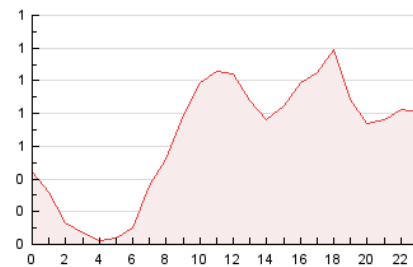

Páginas (x 1000)