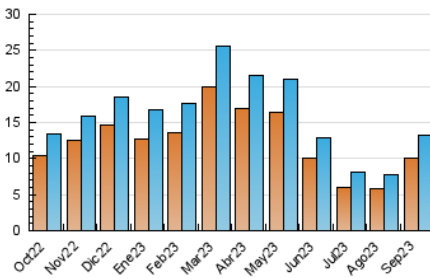

4.2 Por franja horaria (promedio)

Visitas_ (x 1000)

Páginas (x 1000)

4.3 Por meses

N. únicos / Visitas (x 1000)