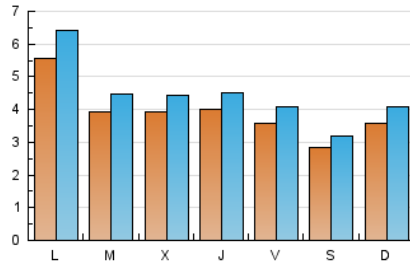

4. Gráficas (Nacional e Internacional)

4.1 Por día de la semana (promedio)

N. únicos / Visitas (x 100)