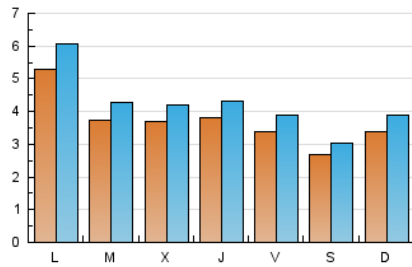

4. Gráficas (Nacional)

4.1 Por día de la semana (promedio)

N. únicos / Visitas (x 100)