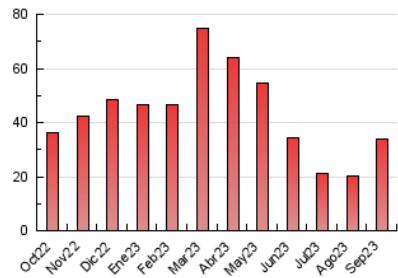

### 3. Por día del mes (Nacional e Internacional)

Día	N. únicos	Visitas	Páginas	Día	N. únicos	Visitas	Páginas	Día	N. únicos	Visitas	Páginas
1	257	302	722	11	1.054	1.229	2.297	21	433	487	1.254
2	258	298	772	12	424	491	1.455	22	413	472	1.128
3	273	322	981	13	362	433	1.426	23	321	357	719
4	282	308	737	14	353	414	1.189	24	351	395	957
5	267	305	788	15	324	374	831	25	466	530	1.645
6	302	345	1.027	16	267	307	815	26	445	500	1.028
7	342	375	1.043	17	334	391	1.022	27	470	524	1.498
8	355	414	941	18	425	494	1.385	28	466	527	1.417
9	266	297	732	19	435	487	1.290	29	433	488	1.225
10	470	530	1.253	20	428	473	1.383	30	305	343	753

##### 4.1 Por día de la semana (promedio)

N. únicos / Visitas (x 100)

Páginas (x 100)

##### 4.2 Por franja horaria (promedio)

Visitas\_ (x 1000)

Páginas (x 1000)

##### 4.3 Por meses

N. únicos / Visitas (x 1000)

Páginas (x 1000)