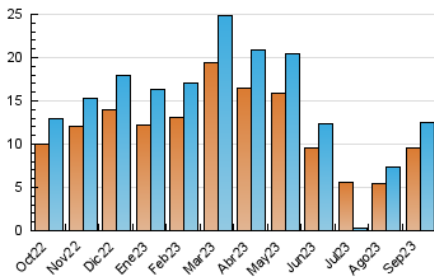

4.2 Por franja horaria (promedio)

Visitas_ (x 1000)

Páginas (x 1000)

4.3 Por meses

N. únicos / Visitas (x 1000)