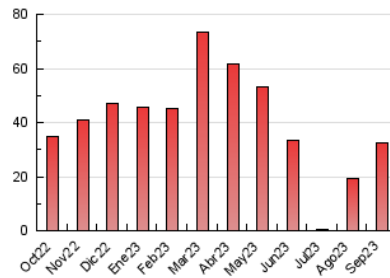

#### 3. Por día del mes (Nacional)

Día	N. únicos	Visitas	Páginas	Día	N. únicos	Visitas	Páginas	Día	N. únicos	Visitas	Páginas
1	244	286	696	11	1.000	1.161	2.165	21	411	461	1.162
2	246	285	749	12	407	474	1.410	22	399	455	1.100
3	259	305	931	13	340	410	1.391	23	301	335	672
4	266	292	701	14	340	398	1.174	24	331	374	927
5	249	286	732	15	303	346	777	25	447	508	1.614
6	287	329	999	16	253	289	766	26	430	485	991
7	330	360	1.015	17	316	369	980	27	444	495	1.431
8	337	392	904	18	407	468	1.302	28	450	507	1.358
9	247	278	712	19	412	462	1.253	29	414	466	1.186
10	451	508	1.222	20	403	445	1.331	30	293	329	737

### 4.1 Por día de la semana (promedio)

N. únicos / Visitas (x 100)

Páginas (x 100)

### 4.2 Por franja horaria (promedio)

Visitas\_ (x 1000)

Páginas (x 1000)

### 4.3 Por meses

N. únicos / Visitas (x 1000)

Páginas (x 1000)