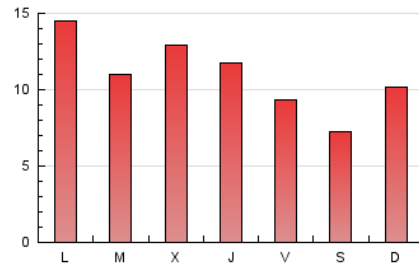

Páginas (x 100)