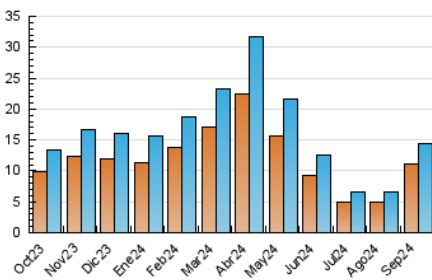

2. Secciones (Nacional)

	PAGINAS	%
HOME	688	2.12 %
RESTO	31.821	97.88 %

3. Por día del mes (Nacional)

Día	N. únicos	Visitas	Páginas	Día	N. únicos	Visitas	Páginas	Día	N. únicos	Visitas	Páginas
1	251	284	691	11	912	1.028	1.929	21	304	345	784
2	268	306	821	12	450	499	1.065	22	410	458	969
3	330	357	875	13	361	404	877	23	481	552	1.345
4	892	985	2.475	14	277	302	596	24	479	557	1.241
5	488	564	1.297	15	281	306	728	25	566	656	1.621
6	334	378	855	16	397	443	1.082	26	476	558	1.127
7	262	306	659	17	372	422	935	27	400	458	1.043
8	400	445	1.013	18	429	500	992	28	299	327	807
9	418	458	1.022	19	435	526	1.064	29	384	436	1.188
10	544	601	1.170	20	424	502	995	30	442	492	1.243

4. Gráficas (Nacional)

4.1 Por día de la semana (promedio)

N. únicos / Visitas (x 100)

Páginas (x 100)

4.2 Por franja horaria (promedio)

Visitas_ (x 1000)

Páginas (x 1000)

4.3 Por meses

N. únicos / Visitas (x 1000)

Páginas (x 1000)

5. Observaciones

Este Medio Electrónico de Comunicación ha sido medido por la herramienta Google Analytics de Google (GA4).

6. Definiciones básicas (Para más información ver Normas Técnicas para el Control de los Medios Electrónicos de Comunicación)

Visita:

Una secuencia ininterrumpida de páginas servidas a un usuario válido. Si dicho usuario no realiza peticiones de páginas en un periodo de tiempo (30 min) la siguiente petición constituirá el inicio de una nueva visita.