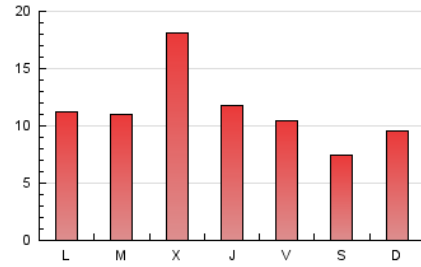

1. Cifras totales y promedios (Nacional e Internacional)

MES - AÑO	NAVEGADORES UNICOS	VISITAS	PAGINAS
Septiembre - 2024	11.485	15.082	33.881
PROMEDIO DIARIO	441	503	1.129
PROMEDIO LUNES-VIERNES	487	556	1.244
PROMEDIO SABADO-DOMINGO	335	379	862
PAGINAS / VISITAS	2,25		
DURACION MEDIA VISITAS	0:03:15		
TIEMPO INTERACCIÓN MEDIO	0:01:23		

2. Secciones (Nacional e Internacional)

	PAGINAS	%
HOME	716	2.11 %
RESTO	33.165	97.89 %

3. Por día del mes (Nacional e Internacional)

Día	N. únicos	Visitas	Páginas	Día	N. únicos	Visitas	Páginas	Día	N. únicos	Visitas	Páginas
1	263	297	729	11	946	1.074	1.997	21	324	369	815
2	277	319	840	12	466	518	1.117	22	425	484	1.005
3	345	378	915	13	376	419	1.161	23	493	569	1.371
4	921	1.016	2.552	14	289	318	640	24	498	581	1.307
5	509	595	1.364	15	286	312	739	25	590	690	1.669
6	347	394	897	16	407	454	1.097	26	488	574	1.153
7	290	340	705	17	383	438	967	27	414	476	1.079
8	427	481	1.067	18	441	513	1.016	28	311	346	840
9	431	475	1.052	19	447	543	1.090	29	401	460	1.222
10	556	623	1.196	20	438	521	1.018	30	449	505	1.261

4. Gráficas (Nacional e Internacional)

4.1 Por día de la semana (promedio)

N. únicos / Visitas (x 100)

Páginas (x 100)

4.2 Por franja horaria (promedio)

Visitas_ (x 1000)

Páginas (x 1000)

4.3 Por meses