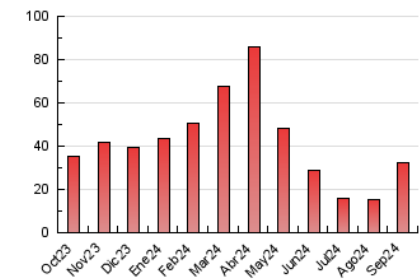

1. Cifras totales y promedios (Nacional)

MES - AÑO	NAVEGADORES UNICOS	VISITAS	PAGINAS
Septiembre - 2024	11.081	14.455	32.509
PROMEDIO DIARIO	426	482	1.084
PROMEDIO LUNES-VIERNES	471	536	1.194
PROMEDIO SABADO-DOMINGO	319	357	826
PAGINAS / VISITAS	2,25		
DURACION MEDIA VISITAS	0:03:15		
TIEMPO INTERACCIÓN MEDIO	0:01:24		

2. Secciones (Nacional)

	PAGINAS	%
HOME	688	2.12 %
RESTO	31.821	97.88 %

3. Por día del mes (Nacional)

Día	N. únicos	Visitas	Páginas	Día	N. únicos	Visitas	Páginas	Día	N. únicos	Visitas	Páginas
1	251	284	691	11	912	1.028	1.929	21	304	345	784
2	268	306	821	12	450	499	1.065	22	410	458	969
3	330	357	875	13	361	404	877	23	481	552	1.345
4	892	985	2.475	14	277	302	596	24	479	557	1.241
5	488	564	1.297	15	281	306	728	25	566	656	1.621
6	334	378	855	16	397	443	1.082	26	476	558	1.127
7	262	306	659	17	372	422	935	27	400	458	1.043
8	400	445	1.013	18	429	500	992	28	299	327	807
9	418	458	1.022	19	435	526	1.064	29	384	436	1.188
10	544	601	1.170	20	424	502	995	30	442	492	1.243

4. Gráficas (Nacional)

4.1 Por día de la semana (promedio)

N. únicos / Visitas (x 100)

Páginas (x 100)

4.2 Por franja horaria (promedio)

Visitas_ (x 1000)

Páginas (x 1000)

4.3 Por meses

N. únicos / Visitas (x 1000)

Páginas (x 1000)

5. Observaciones

Este Medio Electrónico de Comunicación ha sido medido por la herramienta Google Analytics de Google (GA4).

6. Definiciones básicas (Para más información ver Normas Técnicas para el Control de los Medios Electrónicos de Comunicación)