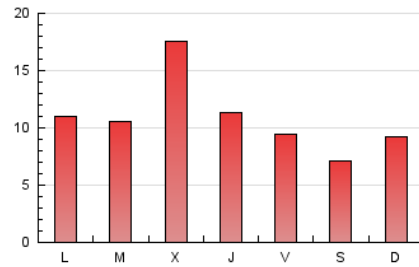

1. Cifras totales y promedios (Nacional)

MES - AÑO	NAVEGADORES UNICOS	VISITAS	PAGINAS
Septiembre - 2024	11.081	14.455	32.509
PROMEDIO DIARIO	426	482	1.084
PROMEDIO LUNES-VIERNES	471	536	1.194
PROMEDIO SABADO-DOMINGO	319	357	826
PAGINAS / VISITAS	2,25		
DURACION MEDIA VISITAS	0:03:15		
TIEMPO INTERACCIÓN MEDIO	0:01:24		

2. Secciones (Nacional)

	PAGINAS	%
HOME	688	2.12 %
RESTO	31.821	97.88 %

3. Por día del mes (Nacional)

Día	N. únicos	Visitas	Páginas	Día	N. únicos	Visitas	Páginas	Día	N. únicos	Visitas	Páginas
1	251	284	691	11	912	1.028	1.929	21	304	345	784
2	268	306	821	12	450	499	1.065	22	410	458	969
3	330	357	875	13	361	404	877	23	481	552	1.345
4	892	985	2.475	14	277	302	596	24	479	557	1.241
5	488	564	1.297	15	281	306	728	25	566	656	1.621
6	334	378	855	16	397	443	1.082	26	476	558	1.127
7	262	306	659	17	372	422	935	27	400	458	1.043
8	400	445	1.013	18	429	500	992	28	299	327	807
9	418	458	1.022	19	435	526	1.064	29	384	436	1.188
10	544	601	1.170	20	424	502	995	30	442	492	1.243

4. Gráficas (Nacional)

4.1 Por día de la semana (promedio)

N. únicos / Visitas (x 100)

Páginas (x 100)

4.2 Por franja horaria (promedio)

Visitas_ (x 1000)

Páginas (x 1000)

4.3 Por meses