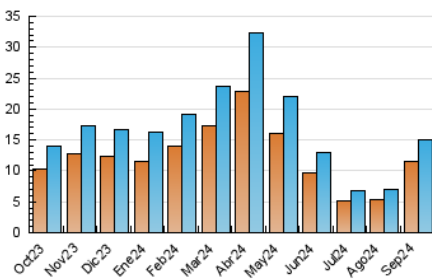

4.3 Por meses

N. únicos / Visitas (x 1000)