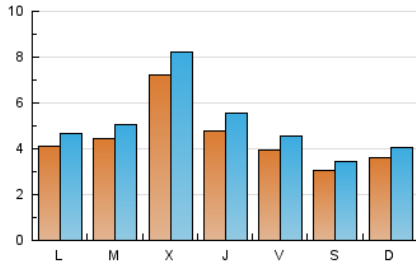

1. Cifras totales y promedios (Nacional e Internacional)

MES - AÑO	NAVEGADORES UNICOS	VISITAS	PAGINAS
Septiembre - 2024	11.485	15.082	33.881
PROMEDIO DIARIO	441	503	1.129
PROMEDIO LUNES-VIERNES	487	556	1.244
PROMEDIO SABADO-DOMINGO	335	379	862
PAGINAS / VISITAS	2,25		
DURACION MEDIA VISITAS	0:03:15		
TIEMPO INTERACCIÓN MEDIO	0:01:23		

2. Secciones (Nacional e Internacional)

	PAGINAS	%
HOME	716	2.11 %
RESTO	33.165	97.89 %

3. Por día del mes (Nacional e Internacional)

Día	N. únicos	Visitas	Páginas	Día	N. únicos	Visitas	Páginas	Día	N. únicos	Visitas	Páginas
1	263	297	729	11	946	1.074	1.997	21	324	369	815
2	277	319	840	12	466	518	1.117	22	425	484	1.005
3	345	378	915	13	376	419	1.161	23	493	569	1.371
4	921	1.016	2.552	14	289	318	640	24	498	581	1.307
5	509	595	1.364	15	286	312	739	25	590	690	1.669
6	347	394	897	16	407	454	1.097	26	488	574	1.153
7	290	340	705	17	383	438	967	27	414	476	1.079
8	427	481	1.067	18	441	513	1.016	28	311	346	840
9	431	475	1.052	19	447	543	1.090	29	401	460	1.222
10	556	623	1.196	20	438	521	1.018	30	449	505	1.261

4. Gráficas (Nacional e Internacional)

4.1 Por día de la semana (promedio)

N. únicos / Visitas (x 100)

Páginas (x 100)

4.2 Por franja horaria (promedio)

Visitas_ (x 1000)

Páginas (x 1000)

4.3 Por meses