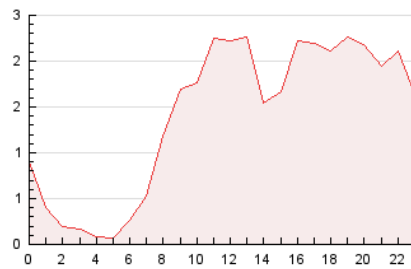

2. Secciones (Nacional e Internacional)

	PAGINAS	%
HOME	716	2.11 %
RESTO	33.165	97.89 %

3. Por día del mes (Nacional e Internacional)

Día	N. únicos	Visitas	Páginas	Día	N. únicos	Visitas	Páginas	Día	N. únicos	Visitas	Páginas
1	263	297	729	11	946	1.074	1.997	21	324	369	815
2	277	319	840	12	466	518	1.117	22	425	484	1.005
3	345	378	915	13	376	419	1.161	23	493	569	1.371
4	921	1.016	2.552	14	289	318	640	24	498	581	1.307
5	509	595	1.364	15	286	312	739	25	590	690	1.669
6	347	394	897	16	407	454	1.097	26	488	574	1.153
7	290	340	705	17	383	438	967	27	414	476	1.079
8	427	481	1.067	18	441	513	1.016	28	311	346	840
9	431	475	1.052	19	447	543	1.090	29	401	460	1.222
10	556	623	1.196	20	438	521	1.018	30	449	505	1.261

4. Gráficas (Nacional e Internacional)

4.1 Por día de la semana (promedio)

N. únicos / Visitas (x 100)

Páginas (x 100)

4.2 Por franja horaria (promedio)

Visitas_ (x 1000)

Páginas (x 1000)

4.3 Por meses