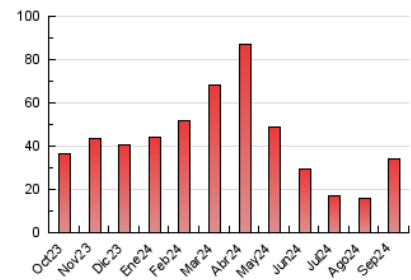

Páginas (x 1000)