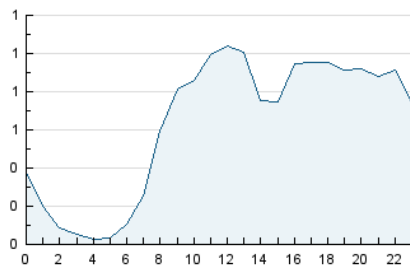

2. Secciones (Nacional)

	PAGINAS	%
HOME	688	2.12 %
RESTO	31.821	97.88 %

3. Por día del mes (Nacional)

Día	N. únicos	Visitas	Páginas	Día	N. únicos	Visitas	Páginas	Día	N. únicos	Visitas	Páginas
1	251	284	691	11	912	1.028	1.929	21	304	345	784
2	268	306	821	12	450	499	1.065	22	410	458	969
3	330	357	875	13	361	404	877	23	481	552	1.345
4	892	985	2.475	14	277	302	596	24	479	557	1.241
5	488	564	1.297	15	281	306	728	25	566	656	1.621
6	334	378	855	16	397	443	1.082	26	476	558	1.127
7	262	306	659	17	372	422	935	27	400	458	1.043
8	400	445	1.013	18	429	500	992	28	299	327	807
9	418	458	1.022	19	435	526	1.064	29	384	436	1.188
10	544	601	1.170	20	424	502	995	30	442	492	1.243

4. Gráficas (Nacional)

4.1 Por día de la semana (promedio)

N. únicos / Visitas (x 100)

Páginas (x 100)

4.2 Por franja horaria (promedio)

Visitas_ (x 1000)

Páginas (x 1000)

4.3 Por meses