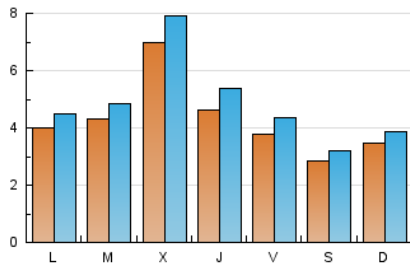

1. Cifras totales y promedios (Nacional)

MES - AÑO	NAVEGADORES UNICOS	VISITAS	PAGINAS
Septiembre - 2024	11.081	14.455	32.509
PROMEDIO DIARIO	426	482	1.084
PROMEDIO LUNES-VIERNES	471	536	1.194
PROMEDIO SABADO-DOMINGO	319	357	826
PAGINAS / VISITAS	2,25		
DURACION MEDIA VISITAS	0:03:15		
TIEMPO INTERACCIÓN MEDIO	0:01:24		

2. Secciones (Nacional)

	PAGINAS	%
HOME	688	2.12 %
RESTO	31.821	97.88 %

3. Por día del mes (Nacional)

Día	N. únicos	Visitas	Páginas	Día	N. únicos	Visitas	Páginas	Día	N. únicos	Visitas	Páginas
1	251	284	691	11	912	1.028	1.929	21	304	345	784
2	268	306	821	12	450	499	1.065	22	410	458	969
3	330	357	875	13	361	404	877	23	481	552	1.345
4	892	985	2.475	14	277	302	596	24	479	557	1.241
5	488	564	1.297	15	281	306	728	25	566	656	1.621
6	334	378	855	16	397	443	1.082	26	476	558	1.127
7	262	306	659	17	372	422	935	27	400	458	1.043
8	400	445	1.013	18	429	500	992	28	299	327	807
9	418	458	1.022	19	435	526	1.064	29	384	436	1.188
10	544	601	1.170	20	424	502	995	30	442	492	1.243

4. Gráficas (Nacional)

4.1 Por día de la semana (promedio)

N. únicos / Visitas (x 100)

Páginas (x 100)

4.2 Por franja horaria (promedio)

Visitas_ (x 1000)

Páginas (x 1000)

4.3 Por meses