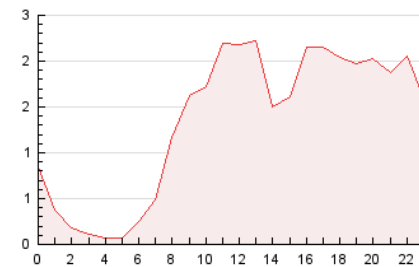

2. Secciones (Nacional)

	PAGINAS	%
HOME	688	2.12 %
RESTO	31.821	97.88 %

3. Por día del mes (Nacional)

Día	N. únicos	Visitas	Páginas	Día	N. únicos	Visitas	Páginas	Día	N. únicos	Visitas	Páginas
1	251	284	691	11	912	1.028	1.929	21	304	345	784
2	268	306	821	12	450	499	1.065	22	410	458	969
3	330	357	875	13	361	404	877	23	481	552	1.345
4	892	985	2.475	14	277	302	596	24	479	557	1.241
5	488	564	1.297	15	281	306	728	25	566	656	1.621
6	334	378	855	16	397	443	1.082	26	476	558	1.127
7	262	306	659	17	372	422	935	27	400	458	1.043
8	400	445	1.013	18	429	500	992	28	299	327	807
9	418	458	1.022	19	435	526	1.064	29	384	436	1.188
10	544	601	1.170	20	424	502	995	30	442	492	1.243

4. Gráficas (Nacional)

4.1 Por día de la semana (promedio)

N. únicos / Visitas (x 100)

Páginas (x 100)

4.2 Por franja horaria (promedio)

Visitas_ (x 1000)

Páginas (x 1000)

4.3 Por meses

N. únicos / Visitas (x 1000)

Páginas (x 1000)

5. Observaciones

Este Medio Electrónico de Comunicación ha sido medido por la herramienta Google Analytics de Google (GA4).

6. Definiciones básicas (Para más información ver Normas Técnicas para el Control de los Medios Electrónicos de Comunicación)