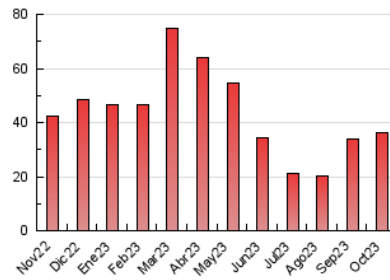

### 3. Por día del mes (Nacional e Internacional)

Día	N. únicos	Visitas	Páginas	Día	N. únicos	Visitas	Páginas	Día	N. únicos	Visitas	Páginas
<b>1</b>	375	430	1.192	<b>11</b>	458	532	1.785	<b>21</b>	283	328	906
<b>2</b>	459	536	1.239	<b>12</b>	271	305	677	<b>22</b>	360	419	979
<b>3</b>	435	485	1.123	<b>13</b>	271	317	768	<b>23</b>	461	528	1.129
<b>4</b>	460	517	1.223	<b>14</b>	240	276	1.362	<b>24</b>	457	517	1.161
<b>5</b>	427	495	1.217	<b>15</b>	349	415	1.100	<b>25</b>	446	533	1.364
<b>6</b>	379	436	1.282	<b>16</b>	437	499	1.103	<b>26</b>	406	479	1.236
<b>7</b>	293	332	888	<b>17</b>	511	612	1.480	<b>27</b>	366	426	1.157
<b>8</b>	347	397	870	<b>18</b>	450	529	1.520	<b>28</b>	243	288	676
<b>9</b>	529	613	1.467	<b>19</b>	461	516	1.120	<b>29</b>	312	368	1.074
<b>10</b>	456	523	1.223	<b>20</b>	354	399	982	<b>30</b>	394	462	1.174
								<b>31</b>	446	512	1.745

##### 4.1 Por día de la semana (promedio)

N. únicos / Visitas (x 100)

Páginas (x 100)

##### 4.2 Por franja horaria (promedio)

Visitas\_ (x 1000)

Páginas (x 1000)

##### 4.3 Por meses

N. únicos / Visitas (x 1000)

Páginas (x 1000)