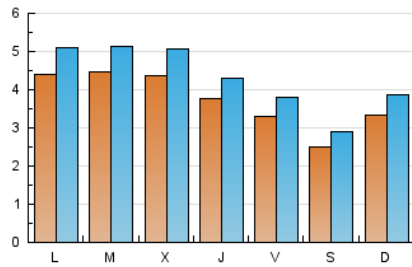

4. Gráficas (Nacional)

4.1 Por día de la semana (promedio)

N. únicos / Visitas (x 100)