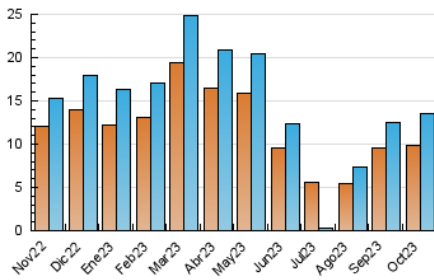

4.2 Por franja horaria (promedio)

Visitas_ (x 1000)

Páginas (x 1000)

4.3 Por meses

N. únicos / Visitas (x 1000)