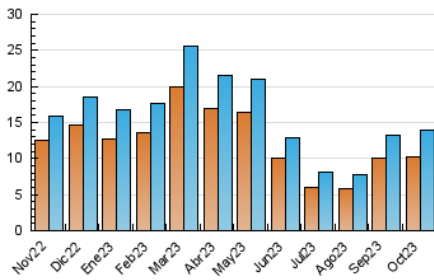

4.2 Por franja horaria (promedio)

Visitas_ (x 1000)

Páginas (x 1000)

4.3 Por meses

N. únicos / Visitas (x 1000)