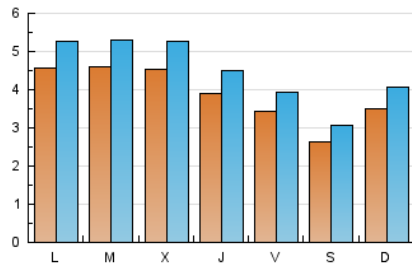

4. Gráficas (Nacional e Internacional)

4.1 Por día de la semana (promedio)

N. únicos / Visitas (x 100)