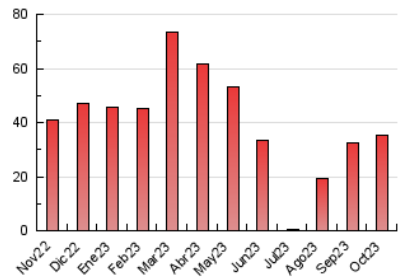

#### 3. Por día del mes (Nacional)

Día	N. únicos	Visitas	Páginas	Día	N. únicos	Visitas	Páginas	Día	N. únicos	Visitas	Páginas
1	359	410	1.166	11	443	516	1.765	21	273	316	872
2	446	523	1.219	12	264	298	671	22	340	399	946
3	425	472	1.108	13	259	301	693	23	445	511	1.102
4	438	491	1.182	14	228	262	1.341	24	443	500	1.139
5	408	472	1.173	15	333	395	1.074	25	430	507	1.303
6	368	424	1.252	16	428	490	1.078	26	388	454	1.187
7	275	310	850	17	496	595	1.444	27	351	405	1.088
8	326	373	816	18	440	517	1.501	28	228	272	651
9	505	585	1.417	19	444	494	1.057	29	303	357	1.015
10	435	500	1.193	20	342	387	965	30	377	436	1.123
								31	434	500	1.728

### 4.1 Por día de la semana (promedio)

N. únicos / Visitas (x 100)

Páginas (x 100)

### 4.2 Por franja horaria (promedio)

Visitas\_ (x 1000)

Páginas (x 1000)

### 4.3 Por meses

N. únicos / Visitas (x 1000)

Páginas (x 1000)