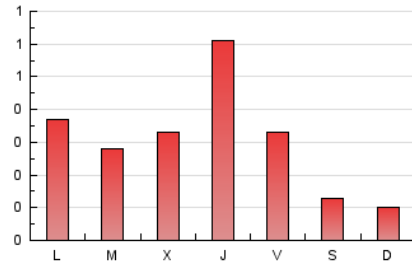

1. Cifras totales y promedios (Nacional e Internacional)

MES - AÑO	NAVEGADORES UNICOS	VISITAS	PAGINAS
Julio - 2024	372	647	960
PROMEDIO DIARIO	17	21	31
PROMEDIO LUNES-VIERNES	20	25	38
PROMEDIO SABADO-DOMINGO	7	8	12
PAGINAS / VISITAS	1,48		
DURACION MEDIA VISITAS	0:03:22		
TIEMPO INTERACCIÓN MEDIO	0:01:20		

2. Secciones (Nacional e Internacional)

	PAGINAS	%
HOME	346	36.04 %
RESTO	614	63.96 %

3. Por día del mes (Nacional e Internacional)

Día	N. únicos	Visitas	Páginas	Día	N. únicos	Visitas	Páginas	Día	N. únicos	Visitas	Páginas
1	21	25	48	11	51	62	101	21	8	8	9
2	15	23	31	12	15	18	33	22	17	23	40
3	29	36	44	13	8	8	19	23	21	25	27
4	22	31	59	14	4	4	4	24	12	16	15
5	15	21	28	15	13	19	27	25	18	20	23
6	10	11	15	16	18	22	24	26	11	14	23
7	7	8	15	17	17	20	26	27	8	8	14
8	27	35	47	18	23	32	60	28	9	11	13
9	18	27	40	19	20	28	47	29	14	18	22
10	24	28	41	20	5	5	5	30	14	15	20
								31	21	26	40

4. Gráficas (Nacional e Internacional)

4.1 Por día de la semana (promedio)

N. únicos / Visitas (x 100)

Páginas (x 100)

4.2 Por franja horaria (promedio)

Visitas_ (x 1000)

Páginas (x 1000)

4.3 Por meses