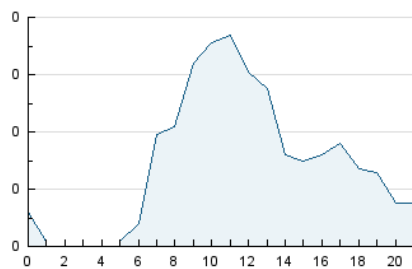

2. Secciones (Nacional)

	PAGINAS	%
HOME	342	36.23 %
RESTO	602	63.77 %

3. Por día del mes (Nacional)

Día	N. únicos	Visitas	Páginas	Día	N. únicos	Visitas	Páginas	Día	N. únicos	Visitas	Páginas
1	21	25	48	11	51	62	101	21	8	8	9
2	15	23	31	12	15	18	33	22	16	22	39
3	28	35	43	13	8	8	19	23	21	25	27
4	22	31	59	14	4	4	4	24	11	13	13
5	14	19	26	15	13	19	27	25	16	18	20
6	10	11	15	16	18	22	24	26	10	13	21
7	7	8	15	17	17	20	26	27	8	8	14
8	27	35	47	18	23	32	60	28	7	9	11
9	18	27	40	19	20	28	47	29	14	18	22
10	24	28	41	20	5	5	5	30	14	15	20
								31	20	25	37

4. Gráficas (Nacional)

4.1 Por día de la semana (promedio)

N. únicos / Visitas (x 100)

Páginas (x 100)

4.2 Por franja horaria (promedio)

Visitas_ (x 1000)

Páginas (x 1000)

4.3 Por meses