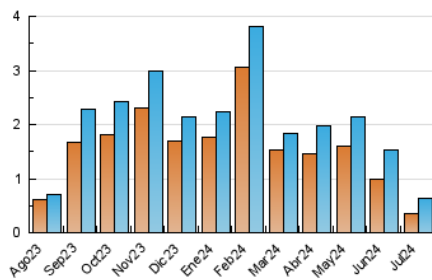

4.3 Por meses

N. únicos / Visitas (x 1000)