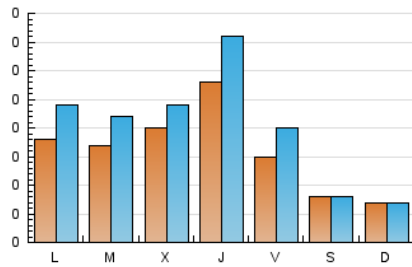

1. Cifras totales y promedios (Nacional)

MES - AÑO	NAVEGADORES UNICOS	VISITAS	PAGINAS
Julio - 2024	364	634	944
PROMEDIO DIARIO	16	20	30
PROMEDIO LUNES-VIERNES	19	25	37
PROMEDIO SABADO-DOMINGO	7	8	12
PAGINAS / VISITAS	1,49		
DURACION MEDIA VISITAS	0:03:23		
TIEMPO INTERACCIÓN MEDIO	0:01:21		

2. Secciones (Nacional)

	PAGINAS	%
HOME	342	36.23 %
RESTO	602	63.77 %

3. Por día del mes (Nacional)

Día	N. únicos	Visitas	Páginas	Día	N. únicos	Visitas	Páginas	Día	N. únicos	Visitas	Páginas
1	21	25	48	11	51	62	101	21	8	8	9
2	15	23	31	12	15	18	33	22	16	22	39
3	28	35	43	13	8	8	19	23	21	25	27
4	22	31	59	14	4	4	4	24	11	13	13
5	14	19	26	15	13	19	27	25	16	18	20
6	10	11	15	16	18	22	24	26	10	13	21
7	7	8	15	17	17	20	26	27	8	8	14
8	27	35	47	18	23	32	60	28	7	9	11
9	18	27	40	19	20	28	47	29	14	18	22
10	24	28	41	20	5	5	5	30	14	15	20
								31	20	25	37

4. Gráficas (Nacional)

4.1 Por día de la semana (promedio)

N. únicos / Visitas (x 100)

Páginas (x 100)

4.2 Por franja horaria (promedio)

Visitas_ (x 1000)

Páginas (x 1000)

4.3 Por meses