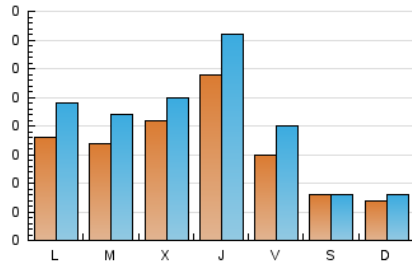

1. Cifras totales y promedios (Nacional e Internacional)

MES - AÑO	NAVEGADORES UNICOS	VISITAS	PAGINAS
Julio - 2024	372	647	960
PROMEDIO DIARIO	17	21	31
PROMEDIO LUNES-VIERNES	20	25	38
PROMEDIO SABADO-DOMINGO	7	8	12
PAGINAS / VISITAS	1,48		
DURACION MEDIA VISITAS	0:03:22		
TIEMPO INTERACCIÓN MEDIO	0:01:20		

2. Secciones (Nacional e Internacional)

	PAGINAS	%
HOME	346	36.04 %
RESTO	614	63.96 %

3. Por día del mes (Nacional e Internacional)

Día	N. únicos	Visitas	Páginas	Día	N. únicos	Visitas	Páginas	Día	N. únicos	Visitas	Páginas
1	21	25	48	11	51	62	101	21	8	8	9
2	15	23	31	12	15	18	33	22	17	23	40
3	29	36	44	13	8	8	19	23	21	25	27
4	22	31	59	14	4	4	4	24	12	16	15
5	15	21	28	15	13	19	27	25	18	20	23
6	10	11	15	16	18	22	24	26	11	14	23
7	7	8	15	17	17	20	26	27	8	8	14
8	27	35	47	18	23	32	60	28	9	11	13
9	18	27	40	19	20	28	47	29	14	18	22
10	24	28	41	20	5	5	5	30	14	15	20
								31	21	26	40

4. Gráficas (Nacional e Internacional)

4.1 Por día de la semana (promedio)

N. únicos / Visitas (x 100)

Páginas (x 100)

4.2 Por franja horaria (promedio)

Visitas_ (x 1000)

Páginas (x 1000)

4.3 Por meses