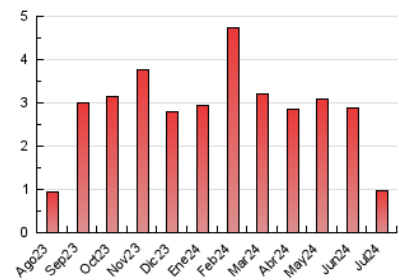

Páginas (x 1000)