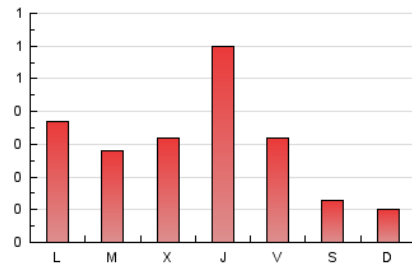

1. Cifras totales y promedios (Nacional)

MES - AÑO	NAVEGADORES UNICOS	VISITAS	PAGINAS
Julio - 2024	364	634	944
PROMEDIO DIARIO	16	20	30
PROMEDIO LUNES-VIERNES	19	25	37
PROMEDIO SABADO-DOMINGO	7	8	12
PAGINAS / VISITAS	1,49		
DURACION MEDIA VISITAS	0:03:23		
TIEMPO INTERACCIÓN MEDIO	0:01:21		

2. Secciones (Nacional)

	PAGINAS	%
HOME	342	36.23 %
RESTO	602	63.77 %

3. Por día del mes (Nacional)

Día	N. únicos	Visitas	Páginas	Día	N. únicos	Visitas	Páginas	Día	N. únicos	Visitas	Páginas
1	21	25	48	11	51	62	101	21	8	8	9
2	15	23	31	12	15	18	33	22	16	22	39
3	28	35	43	13	8	8	19	23	21	25	27
4	22	31	59	14	4	4	4	24	11	13	13
5	14	19	26	15	13	19	27	25	16	18	20
6	10	11	15	16	18	22	24	26	10	13	21
7	7	8	15	17	17	20	26	27	8	8	14
8	27	35	47	18	23	32	60	28	7	9	11
9	18	27	40	19	20	28	47	29	14	18	22
10	24	28	41	20	5	5	5	30	14	15	20
								31	20	25	37

4. Gráficas (Nacional)

4.1 Por día de la semana (promedio)

N. únicos / Visitas (x 100)

Páginas (x 100)

4.2 Por franja horaria (promedio)

Visitas_ (x 1000)

Páginas (x 1000)

4.3 Por meses