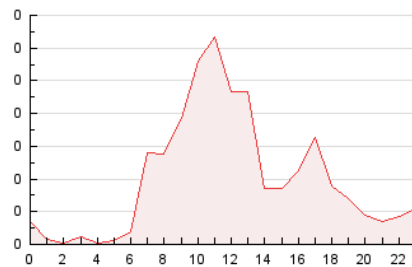

2. Secciones (Nacional e Internacional)

	PAGINAS	%
HOME	346	36.04 %
RESTO	614	63.96 %

3. Por día del mes (Nacional e Internacional)

Día	N. únicos	Visitas	Páginas	Día	N. únicos	Visitas	Páginas	Día	N. únicos	Visitas	Páginas
1	21	25	48	11	51	62	101	21	8	8	9
2	15	23	31	12	15	18	33	22	17	23	40
3	29	36	44	13	8	8	19	23	21	25	27
4	22	31	59	14	4	4	4	24	12	16	15
5	15	21	28	15	13	19	27	25	18	20	23
6	10	11	15	16	18	22	24	26	11	14	23
7	7	8	15	17	17	20	26	27	8	8	14
8	27	35	47	18	23	32	60	28	9	11	13
9	18	27	40	19	20	28	47	29	14	18	22
10	24	28	41	20	5	5	5	30	14	15	20
								31	21	26	40

4. Gráficas (Nacional e Internacional)

4.1 Por día de la semana (promedio)

N. únicos / Visitas (x 100)

Páginas (x 100)

4.2 Por franja horaria (promedio)

Visitas_ (x 1000)

Páginas (x 1000)

4.3 Por meses