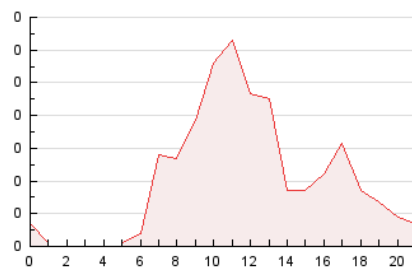

2. Secciones (Nacional)

	PAGINAS	%
HOME	342	36.23 %
RESTO	602	63.77 %

3. Por día del mes (Nacional)

Día	N. únicos	Visitas	Páginas	Día	N. únicos	Visitas	Páginas	Día	N. únicos	Visitas	Páginas
1	21	25	48	11	51	62	101	21	8	8	9
2	15	23	31	12	15	18	33	22	16	22	39
3	28	35	43	13	8	8	19	23	21	25	27
4	22	31	59	14	4	4	4	24	11	13	13
5	14	19	26	15	13	19	27	25	16	18	20
6	10	11	15	16	18	22	24	26	10	13	21
7	7	8	15	17	17	20	26	27	8	8	14
8	27	35	47	18	23	32	60	28	7	9	11
9	18	27	40	19	20	28	47	29	14	18	22
10	24	28	41	20	5	5	5	30	14	15	20
								31	20	25	37

4. Gráficas (Nacional)

4.1 Por día de la semana (promedio)

N. únicos / Visitas (x 100)

Páginas (x 100)

4.2 Por franja horaria (promedio)

Visitas_ (x 1000)

Páginas (x 1000)

4.3 Por meses