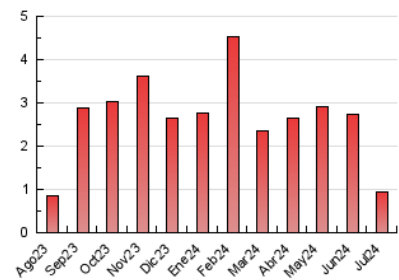

1. Cifras totales y promedios (Nacional)

MES - AÑO	NAVEGADORES UNICOS	VISITAS	PAGINAS
Julio - 2024	364	634	944
PROMEDIO DIARIO	16	20	30
PROMEDIO LUNES-VIERNES	19	25	37
PROMEDIO SABADO-DOMINGO	7	8	12
PAGINAS / VISITAS	1,49		
DURACION MEDIA VISITAS	0:03:23		
TIEMPO INTERACCIÓN MEDIO	0:01:21		

2. Secciones (Nacional)

	PAGINAS	%
HOME	342	36.23 %
RESTO	602	63.77 %

3. Por día del mes (Nacional)

Día	N. únicos	Visitas	Páginas	Día	N. únicos	Visitas	Páginas	Día	N. únicos	Visitas	Páginas
1	21	25	48	11	51	62	101	21	8	8	9
2	15	23	31	12	15	18	33	22	16	22	39
3	28	35	43	13	8	8	19	23	21	25	27
4	22	31	59	14	4	4	4	24	11	13	13
5	14	19	26	15	13	19	27	25	16	18	20
6	10	11	15	16	18	22	24	26	10	13	21
7	7	8	15	17	17	20	26	27	8	8	14
8	27	35	47	18	23	32	60	28	7	9	11
9	18	27	40	19	20	28	47	29	14	18	22
10	24	28	41	20	5	5	5	30	14	15	20
								31	20	25	37

4. Gráficas (Nacional)

4.1 Por día de la semana (promedio)

N. únicos / Visitas (x 100)

Páginas (x 100)

4.2 Por franja horaria (promedio)

Visitas_ (x 1000)

Páginas (x 1000)

4.3 Por meses

N. únicos / Visitas (x 1000)

Páginas (x 1000)

5. Observaciones

Este Medio Electrónico de Comunicación ha sido medido por la herramienta Google Analytics de Google (GA4)

6. Definiciones básicas (Para más información ver Normas Técnicas para el Control de los Medios Electrónicos de Comunicación)