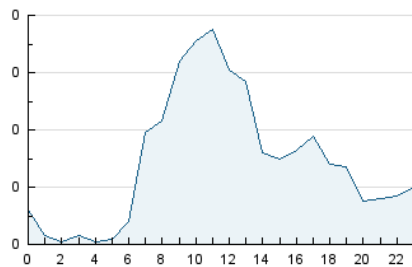

2. Secciones (Nacional e Internacional)

	PAGINAS	%
HOME	346	36.04 %
RESTO	614	63.96 %

3. Por día del mes (Nacional e Internacional)

Día	N. únicos	Visitas	Páginas	Día	N. únicos	Visitas	Páginas	Día	N. únicos	Visitas	Páginas
1	21	25	48	11	51	62	101	21	8	8	9
2	15	23	31	12	15	18	33	22	17	23	40
3	29	36	44	13	8	8	19	23	21	25	27
4	22	31	59	14	4	4	4	24	12	16	15
5	15	21	28	15	13	19	27	25	18	20	23
6	10	11	15	16	18	22	24	26	11	14	23
7	7	8	15	17	17	20	26	27	8	8	14
8	27	35	47	18	23	32	60	28	9	11	13
9	18	27	40	19	20	28	47	29	14	18	22
10	24	28	41	20	5	5	5	30	14	15	20
								31	21	26	40

4. Gráficas (Nacional e Internacional)

4.1 Por día de la semana (promedio)

N. únicos / Visitas (x 100)

Páginas (x 100)

4.2 Por franja horaria (promedio)

Visitas_ (x 1000)

Páginas (x 1000)

4.3 Por meses