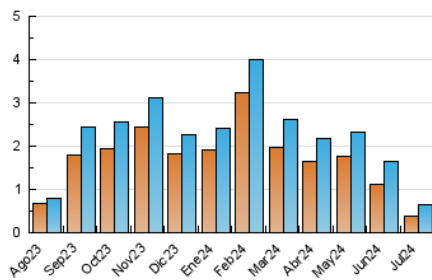

4.3 Por meses

N. únicos / Visitas (x 1000)