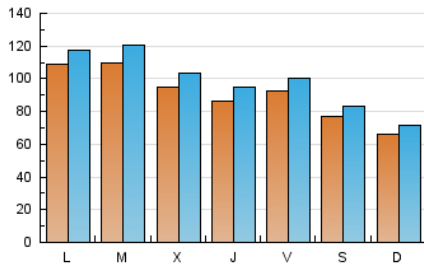

1. Cifras totales y promedios (Nacional e Internacional)

MES - AÑO	NAVEGADORES UNICOS	VISITAS	PAGINAS
Marzo - 2024	217.782	301.993	390.969
PROMEDIO DIARIO	8.950	9.742	12.612
PROMEDIO LUNES-VIERNES	9.819	10.705	13.877
PROMEDIO SABADO-DOMINGO	7.124	7.718	9.956
PAGINAS / VISITAS	1,29		
DURACION MEDIA VISITAS	0:02:05		
TIEMPO INTERACCIÓN MEDIO	0:01:19		

2. Secciones (Nacional e Internacional)

	PAGINAS	%
HOME	28.444	7.28 %
RESTO	362.525	92.72 %

3. Por día del mes (Nacional e Internacional)

Día	N. únicos	Visitas	Páginas	Día	N. únicos	Visitas	Páginas	Día	N. únicos	Visitas	Páginas
1	13.933	14.677	18.087	11	5.897	6.443	8.690	21	10.318	11.108	14.850
2	10.993	11.922	15.013	12	6.184	6.850	9.577	22	9.257	9.924	12.921
3	8.668	9.272	12.335	13	6.771	7.406	9.850	23	6.866	7.294	9.522
4	16.822	18.277	23.200	14	6.628	7.232	9.964	24	7.207	7.860	10.118
5	12.377	13.479	16.674	15	5.629	6.162	7.940	25	14.331	15.361	18.933
6	14.341	15.455	19.828	16	5.397	5.912	7.367	26	17.253	18.834	22.572
7	11.181	12.454	15.466	17	5.888	6.399	8.263	27	8.489	9.245	12.344
8	10.926	12.180	15.449	18	6.382	6.965	9.655	28	6.467	7.286	9.608
9	9.154	9.844	12.493	19	8.047	9.120	13.374	29	6.599	7.050	9.201
10	5.914	6.511	8.612	20	8.370	9.305	13.225	30	5.959	6.479	8.270
								31	5.189	5.687	7.568

4. Gráficas (Nacional e Internacional)

4.1 Por día de la semana (promedio)

N. únicos / Visitas (x 100)

Páginas (x 100)

4.2 Por franja horaria (promedio)

Visitas_ (x 1000)

Páginas (x 1000)

4.3 Por meses