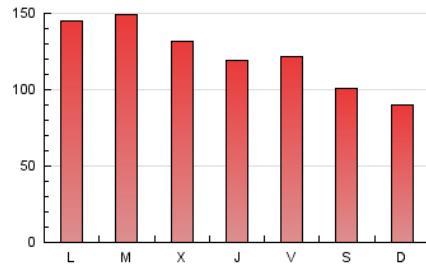

*Catorze*¹⁴
cultura viva

1. Cifras totales y promedios (Nacional)

MES - AÑO	NAVEGADORES UNICOS	VISITAS	PAGINAS
Marzo - 2024	208.075	288.862	374.290
PROMEDIO DIARIO	8.562	9.318	12.074
PROMEDIO LUNES-VIERNES	9.406	10.247	13.288
PROMEDIO SABADO-DOMINGO	6.789	7.367	9.523
PAGINAS / VISITAS	1,30		
DURACION MEDIA VISITAS	0:02:06		
TIEMPO INTERACCIÓN MEDIO	0:01:20		

2. Secciones (Nacional)

	PAGINAS	%
HOME	27.093	7.24 %
RESTO	347.197	92.76 %

3. Por día del mes (Nacional)

Día	N. únicos	Visitas	Páginas	Día	N. únicos	Visitas	Páginas	Día	N. únicos	Visitas	Páginas
1	13.447	14.113	17.476	11	5.637	6.115	8.313	21	9.952	10.663	14.357
2	10.507	11.348	14.339	12	5.902	6.505	9.173	22	8.895	9.535	12.396
3	8.239	8.892	11.845	13	6.453	7.090	9.446	23	6.583	7.014	9.139
4	16.270	17.653	22.304	14	6.243	6.824	9.478	24	6.936	7.570	9.799
5	11.901	12.983	15.972	15	5.315	5.856	7.528	25	13.799	14.785	18.196
6	13.737	14.754	18.968	16	5.134	5.622	7.033	26	16.593	18.161	21.728
7	10.773	11.985	14.865	17	5.589	6.074	7.866	27	8.033	8.798	11.695
8	10.547	11.732	14.825	18	6.019	6.551	9.135	28	6.091	6.798	9.030
9	8.825	9.555	12.091	19	7.747	8.724	12.915	29	6.224	6.657	8.630
10	5.579	6.150	8.139	20	7.952	8.910	12.627	30	5.629	6.102	7.816
								31	4.864	5.343	7.166

4. Gráficas (Nacional)

4.1 Por día de la semana (promedio)

N. únicos / Visitas (x 100)

Páginas (x 100)

4.2 Por franja horaria (promedio)

Visitas_ (x 1000)

Páginas (x 1000)

4.3 Por meses