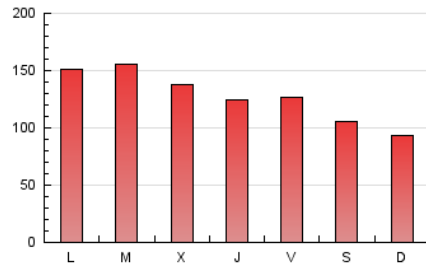

1. Cifras totales y promedios (Nacional e Internacional)

MES - AÑO	NAVEGADORES UNICOS	VISITAS	PAGINAS
Marzo - 2024	217.782	301.993	390.969
PROMEDIO DIARIO	8.950	9.742	12.612
PROMEDIO LUNES-VIERNES	9.819	10.705	13.877
PROMEDIO SABADO-DOMINGO	7.124	7.718	9.956
PAGINAS / VISITAS	1,29		
DURACION MEDIA VISITAS	0:02:05		
TIEMPO INTERACCIÓN MEDIO	0:01:19		

2. Secciones (Nacional e Internacional)

	PAGINAS	%
HOME	28.444	7.28 %
RESTO	362.525	92.72 %

3. Por día del mes (Nacional e Internacional)

Día	N. únicos	Visitas	Páginas	Día	N. únicos	Visitas	Páginas	Día	N. únicos	Visitas	Páginas
1	13.933	14.677	18.087	11	5.897	6.443	8.690	21	10.318	11.108	14.850
2	10.993	11.922	15.013	12	6.184	6.850	9.577	22	9.257	9.924	12.921
3	8.668	9.272	12.335	13	6.771	7.406	9.850	23	6.866	7.294	9.522
4	16.822	18.277	23.200	14	6.628	7.232	9.964	24	7.207	7.860	10.118
5	12.377	13.479	16.674	15	5.629	6.162	7.940	25	14.331	15.361	18.933
6	14.341	15.455	19.828	16	5.397	5.912	7.367	26	17.253	18.834	22.572
7	11.181	12.454	15.466	17	5.888	6.399	8.263	27	8.489	9.245	12.344
8	10.926	12.180	15.449	18	6.382	6.965	9.655	28	6.467	7.286	9.608
9	9.154	9.844	12.493	19	8.047	9.120	13.374	29	6.599	7.050	9.201
10	5.914	6.511	8.612	20	8.370	9.305	13.225	30	5.959	6.479	8.270
								31	5.189	5.687	7.568

4. Gráficas (Nacional e Internacional)

4.1 Por día de la semana (promedio)

N. únicos / Visitas (x 100)

Páginas (x 100)

4.2 Por franja horaria (promedio)

Visitas_ (x 1000)

Páginas (x 1000)

4.3 Por meses