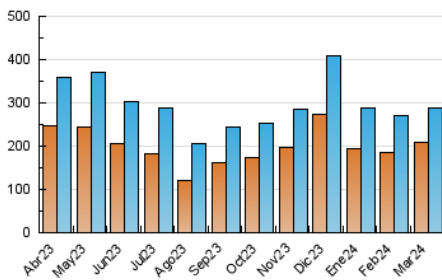

4.3 Por meses

N. únicos / Visitas (x 1000)