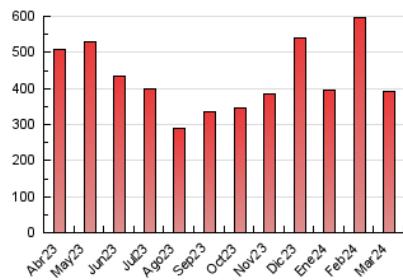

Páginas (x 1000)