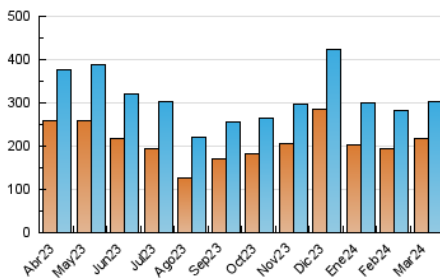

4.3 Por meses

N. únicos / Visitas (x 1000)