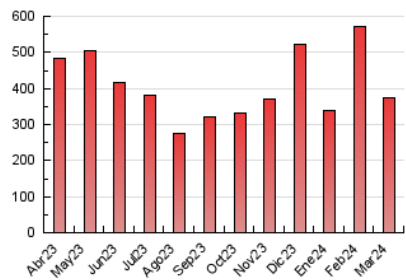

Páginas (x 1000)