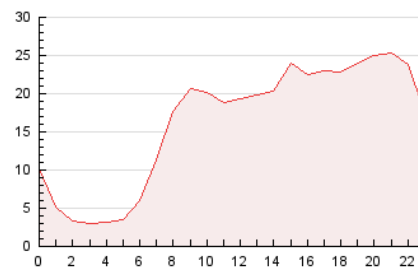

2. Secciones (Nacional e Internacional)

	PAGINAS	%
HOME	28.444	7.28 %
RESTO	362.525	92.72 %

3. Por día del mes (Nacional e Internacional)

Día	N. únicos	Visitas	Páginas	Día	N. únicos	Visitas	Páginas	Día	N. únicos	Visitas	Páginas
1	13.933	14.677	18.087	11	5.897	6.443	8.690	21	10.318	11.108	14.850
2	10.993	11.922	15.013	12	6.184	6.850	9.577	22	9.257	9.924	12.921
3	8.668	9.272	12.335	13	6.771	7.406	9.850	23	6.866	7.294	9.522
4	16.822	18.277	23.200	14	6.628	7.232	9.964	24	7.207	7.860	10.118
5	12.377	13.479	16.674	15	5.629	6.162	7.940	25	14.331	15.361	18.933
6	14.341	15.455	19.828	16	5.397	5.912	7.367	26	17.253	18.834	22.572
7	11.181	12.454	15.466	17	5.888	6.399	8.263	27	8.489	9.245	12.344
8	10.926	12.180	15.449	18	6.382	6.965	9.655	28	6.467	7.286	9.608
9	9.154	9.844	12.493	19	8.047	9.120	13.374	29	6.599	7.050	9.201
10	5.914	6.511	8.612	20	8.370	9.305	13.225	30	5.959	6.479	8.270
								31	5.189	5.687	7.568

4. Gráficas (Nacional e Internacional)

4.1 Por día de la semana (promedio)

N. únicos / Visitas (x 100)

Páginas (x 100)

4.2 Por franja horaria (promedio)

Visitas_ (x 1000)

Páginas (x 1000)

4.3 Por meses