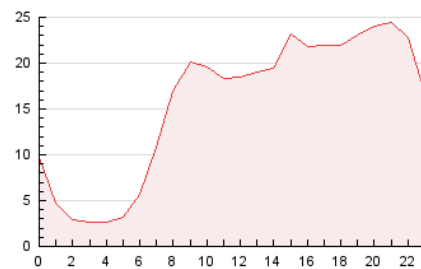

2. Secciones (Nacional)

	PAGINAS	%
HOME	27.093	7.24 %
RESTO	347.197	92.76 %

3. Por día del mes (Nacional)

Día	N. únicos	Visitas	Páginas	Día	N. únicos	Visitas	Páginas	Día	N. únicos	Visitas	Páginas
1	13.447	14.113	17.476	11	5.637	6.115	8.313	21	9.952	10.663	14.357
2	10.507	11.348	14.339	12	5.902	6.505	9.173	22	8.895	9.535	12.396
3	8.239	8.892	11.845	13	6.453	7.090	9.446	23	6.583	7.014	9.139
4	16.270	17.653	22.304	14	6.243	6.824	9.478	24	6.936	7.570	9.799
5	11.901	12.983	15.972	15	5.315	5.856	7.528	25	13.799	14.785	18.196
6	13.737	14.754	18.968	16	5.134	5.622	7.033	26	16.593	18.161	21.728
7	10.773	11.985	14.865	17	5.589	6.074	7.866	27	8.033	8.798	11.695
8	10.547	11.732	14.825	18	6.019	6.551	9.135	28	6.091	6.798	9.030
9	8.825	9.555	12.091	19	7.747	8.724	12.915	29	6.224	6.657	8.630
10	5.579	6.150	8.139	20	7.952	8.910	12.627	30	5.629	6.102	7.816
								31	4.864	5.343	7.166

4. Gráficas (Nacional)

4.1 Por día de la semana (promedio)

N. únicos / Visitas (x 100)

Páginas (x 100)

4.2 Por franja horaria (promedio)

Visitas_ (x 1000)

Páginas (x 1000)

4.3 Por meses

N. únicos / Visitas (x 1000)

Páginas (x 1000)

5. Observaciones

Este Medio Electrónico de Comunicación ha sido medido por la herramienta Google Analytics de Google (GA4)

6. Definiciones básicas (Para más información ver Normas Técnicas para el Control de los Medios Electrónicos de Comunicación)