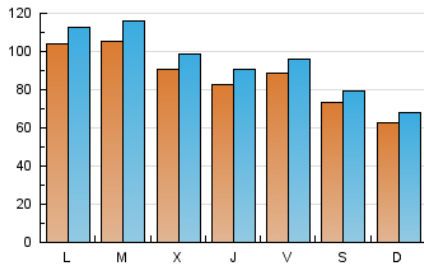

*Catorze*¹⁴
cultura viva

1. Cifras totales y promedios (Nacional)

MES - AÑO	NAVEGADORES UNICOS	VISITAS	PAGINAS
Marzo - 2024	208.075	288.862	374.290
PROMEDIO DIARIO	8.562	9.318	12.074
PROMEDIO LUNES-VIERNES	9.406	10.247	13.288
PROMEDIO SABADO-DOMINGO	6.789	7.367	9.523
PAGINAS / VISITAS	1,30		
DURACION MEDIA VISITAS	0:02:06		
TIEMPO INTERACCIÓN MEDIO	0:01:20		

2. Secciones (Nacional)

	PAGINAS	%
HOME	27.093	7.24 %
RESTO	347.197	92.76 %

3. Por día del mes (Nacional)

Día	N. únicos	Visitas	Páginas	Día	N. únicos	Visitas	Páginas	Día	N. únicos	Visitas	Páginas
1	13.447	14.113	17.476	11	5.637	6.115	8.313	21	9.952	10.663	14.357
2	10.507	11.348	14.339	12	5.902	6.505	9.173	22	8.895	9.535	12.396
3	8.239	8.892	11.845	13	6.453	7.090	9.446	23	6.583	7.014	9.139
4	16.270	17.653	22.304	14	6.243	6.824	9.478	24	6.936	7.570	9.799
5	11.901	12.983	15.972	15	5.315	5.856	7.528	25	13.799	14.785	18.196
6	13.737	14.754	18.968	16	5.134	5.622	7.033	26	16.593	18.161	21.728
7	10.773	11.985	14.865	17	5.589	6.074	7.866	27	8.033	8.798	11.695
8	10.547	11.732	14.825	18	6.019	6.551	9.135	28	6.091	6.798	9.030
9	8.825	9.555	12.091	19	7.747	8.724	12.915	29	6.224	6.657	8.630
10	5.579	6.150	8.139	20	7.952	8.910	12.627	30	5.629	6.102	7.816
								31	4.864	5.343	7.166

4. Gráficas (Nacional)

4.1 Por día de la semana (promedio)

N. únicos / Visitas (x 100)

Páginas (x 100)

4.2 Por franja horaria (promedio)

Visitas_ (x 1000)

Páginas (x 1000)

4.3 Por meses