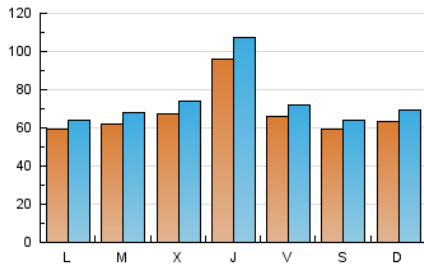

4. Gráficas (Nacional e Internacional)

4.1 Por día de la semana (promedio)

N. únicos / Visitas (x 100)