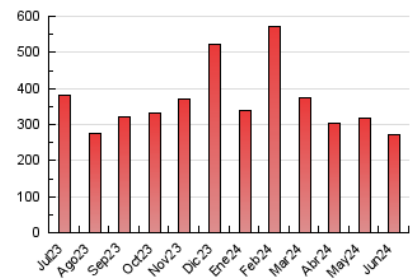

#### 3. Por día del mes (Nacional)

Día	N. únicos	Visitas	Páginas	Día	N. únicos	Visitas	Páginas	Día	N. únicos	Visitas	Páginas
<b>1</b>	4.751	5.168	6.973	<b>11</b>	5.597	6.249	8.898	<b>21</b>	4.375	4.727	6.186
<b>2</b>	4.275	4.666	6.409	<b>12</b>	7.592	8.192	10.784	<b>22</b>	3.508	3.776	5.227
<b>3</b>	4.957	5.398	7.406	<b>13</b>	15.162	17.225	20.551	<b>23</b>	6.410	7.147	9.578
<b>4</b>	5.505	6.085	7.830	<b>14</b>	8.132	9.205	11.605	<b>24</b>	5.903	6.340	8.213
<b>5</b>	6.354	7.100	9.559	<b>15</b>	6.228	6.979	8.645	<b>25</b>	4.264	4.637	6.289
<b>6</b>	6.197	6.846	9.497	<b>16</b>	5.820	6.360	7.858	<b>26</b>	4.944	5.413	7.649
<b>7</b>	5.198	5.747	8.025	<b>17</b>	5.596	6.173	8.136	<b>27</b>	9.054	10.026	12.188
<b>8</b>	5.464	5.867	8.006	<b>18</b>	7.712	8.320	11.411	<b>28</b>	7.040	7.488	9.378
<b>9</b>	5.473	5.878	7.624	<b>19</b>	6.375	7.088	9.289	<b>29</b>	7.972	8.336	11.575
<b>10</b>	5.662	6.103	8.204	<b>20</b>	6.165	6.893	8.633	<b>30</b>	7.808	8.385	10.745

### 4.1 Por día de la semana (promedio)

N. únicos / Visitas (x 100)

Páginas (x 100)

### 4.2 Por franja horaria (promedio)

Visitas\_ (x 1000)

Páginas (x 1000)

### 4.3 Por meses

N. únicos / Visitas (x 1000)

Páginas (x 1000)