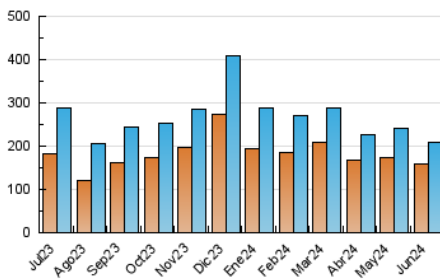

#### 3. Por día del mes (Nacional)

Día	N. únicos	Visitas	Páginas	Día	N. únicos	Visitas	Páginas	Día	N. únicos	Visitas	Páginas
<b>1</b>	4.751	5.168	6.973	<b>11</b>	5.597	6.249	8.898	<b>21</b>	4.375	4.727	6.186
<b>2</b>	4.275	4.666	6.409	<b>12</b>	7.592	8.192	10.784	<b>22</b>	3.508	3.776	5.227
<b>3</b>	4.957	5.398	7.406	<b>13</b>	15.162	17.225	20.551	<b>23</b>	6.410	7.147	9.578
<b>4</b>	5.505	6.085	7.830	<b>14</b>	8.132	9.205	11.605	<b>24</b>	5.903	6.340	8.213
<b>5</b>	6.354	7.100	9.559	<b>15</b>	6.228	6.979	8.645	<b>25</b>	4.264	4.637	6.289
<b>6</b>	6.197	6.846	9.497	<b>16</b>	5.820	6.360	7.858	<b>26</b>	4.944	5.413	7.649
<b>7</b>	5.198	5.747	8.025	<b>17</b>	5.596	6.173	8.136	<b>27</b>	9.054	10.026	12.188
<b>8</b>	5.464	5.867	8.006	<b>18</b>	7.712	8.320	11.411	<b>28</b>	7.040	7.488	9.378
<b>9</b>	5.473	5.878	7.624	<b>19</b>	6.375	7.088	9.289	<b>29</b>	7.972	8.336	11.575
<b>10</b>	5.662	6.103	8.204	<b>20</b>	6.165	6.893	8.633	<b>30</b>	7.808	8.385	10.745

### 4.1 Por día de la semana (promedio)

N. únicos / Visitas (x 100)

Páginas (x 100)

### 4.2 Por franja horaria (promedio)

Visitas\_ (x 1000)

Páginas (x 1000)

### 4.3 Por meses

N. únicos / Visitas (x 1000)

Páginas (x 1000)