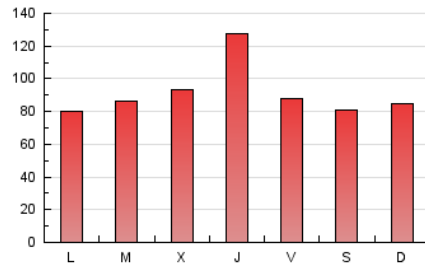

Páginas (x 100)