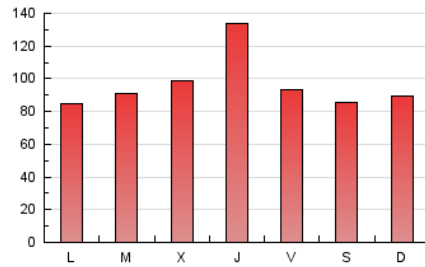

### 1. Cifras totales y promedios (Nacional e Internacional)

MES - AÑO	NAVEGADORES UNICOS	VISITAS	PAGINAS
Junio - 2024	168.872	220.591	288.075
<b>PROMEDIO DIARIO</b>	<b>6.722</b>	<b>7.353</b>	<b>9.603</b>
<b>PROMEDIO LUNES-VIERNES</b>	7.007	7.696	10.035
<b>PROMEDIO SABADO-DOMINGO</b>	6.153	6.666	8.738
<b>PAGINAS / VISITAS</b>	1,31		
<b>DURACION MEDIA VISITAS</b>	0:02:08		
<b>TIEMPO INTERACCIÓN MEDIO</b>	0:01:23		

### 3. Por día del mes (Nacional e Internacional)

Día	N. únicos	Visitas	Páginas	Día	N. únicos	Visitas	Páginas	Día	N. únicos	Visitas	Páginas
<b>1</b>	5.070	5.502	7.396	<b>11</b>	5.945	6.658	9.350	<b>21</b>	4.677	5.053	6.553
<b>2</b>	4.563	5.014	6.794	<b>12</b>	8.074	8.735	11.412	<b>22</b>	3.846	4.134	5.648
<b>3</b>	5.280	5.734	7.819	<b>13</b>	15.671	17.743	21.287	<b>23</b>	6.789	7.553	10.031
<b>4</b>	5.992	6.604	8.407	<b>14</b>	8.534	9.611	12.193	<b>24</b>	6.393	6.817	8.815
<b>5</b>	6.759	7.579	10.151	<b>15</b>	6.574	7.333	9.072	<b>25</b>	4.619	5.021	6.735
<b>6</b>	6.631	7.283	10.081	<b>16</b>	6.248	6.792	8.366	<b>26</b>	5.304	5.742	8.119
<b>7</b>	5.583	6.159	8.582	<b>17</b>	5.964	6.575	8.640	<b>27</b>	9.502	10.402	12.726
<b>8</b>	5.936	6.374	8.560	<b>18</b>	8.168	8.798	12.019	<b>28</b>	7.575	8.027	9.993
<b>9</b>	5.843	6.322	8.136	<b>19</b>	6.824	7.542	9.855	<b>29</b>	8.395	8.732	12.062
<b>10</b>	6.031	6.460	8.682	<b>20</b>	6.611	7.386	9.278	<b>30</b>	8.270	8.906	11.313

## 4. Gráficas (Nacional e Internacional)

### 4.1 Por día de la semana (promedio)

N. únicos / Visitas (x 100)

Páginas (x 100)