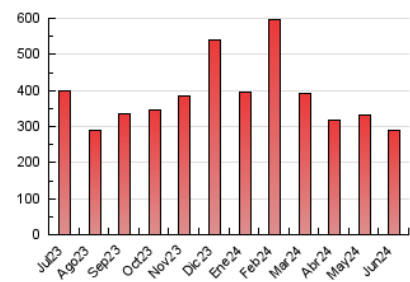

### 3. Por día del mes (Nacional e Internacional)

Día	N. únicos	Visitas	Páginas	Día	N. únicos	Visitas	Páginas	Día	N. únicos	Visitas	Páginas
<b>1</b>	5.070	5.502	7.396	<b>11</b>	5.945	6.658	9.350	<b>21</b>	4.677	5.053	6.553
<b>2</b>	4.563	5.014	6.794	<b>12</b>	8.074	8.735	11.412	<b>22</b>	3.846	4.134	5.648
<b>3</b>	5.280	5.734	7.819	<b>13</b>	15.671	17.743	21.287	<b>23</b>	6.789	7.553	10.031
<b>4</b>	5.992	6.604	8.407	<b>14</b>	8.534	9.611	12.193	<b>24</b>	6.393	6.817	8.815
<b>5</b>	6.759	7.579	10.151	<b>15</b>	6.574	7.333	9.072	<b>25</b>	4.619	5.021	6.735
<b>6</b>	6.631	7.283	10.081	<b>16</b>	6.248	6.792	8.366	<b>26</b>	5.304	5.742	8.119
<b>7</b>	5.583	6.159	8.582	<b>17</b>	5.964	6.575	8.640	<b>27</b>	9.502	10.402	12.726
<b>8</b>	5.936	6.374	8.560	<b>18</b>	8.168	8.798	12.019	<b>28</b>	7.575	8.027	9.993
<b>9</b>	5.843	6.322	8.136	<b>19</b>	6.824	7.542	9.855	<b>29</b>	8.395	8.732	12.062
<b>10</b>	6.031	6.460	8.682	<b>20</b>	6.611	7.386	9.278	<b>30</b>	8.270	8.906	11.313

### 4.1 Por día de la semana (promedio)

N. únicos / Visitas (x 100)

Páginas (x 100)

### 4.2 Por franja horaria (promedio)

Visitas\_ (x 1000)

Páginas (x 1000)

### 4.3 Por meses

N. únicos / Visitas (x 1000)

Páginas (x 1000)