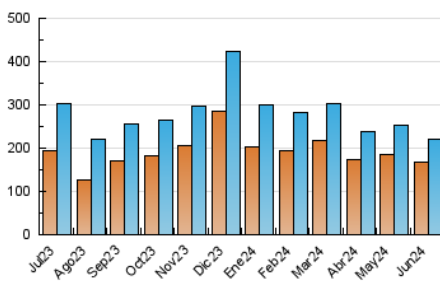

### 3. Por día del mes (Nacional e Internacional)

Día	N. únicos	Visitas	Páginas	Día	N. únicos	Visitas	Páginas	Día	N. únicos	Visitas	Páginas
<b>1</b>	5.070	5.502	7.396	<b>11</b>	5.945	6.658	9.350	<b>21</b>	4.677	5.053	6.553
<b>2</b>	4.563	5.014	6.794	<b>12</b>	8.074	8.735	11.412	<b>22</b>	3.846	4.134	5.648
<b>3</b>	5.280	5.734	7.819	<b>13</b>	15.671	17.743	21.287	<b>23</b>	6.789	7.553	10.031
<b>4</b>	5.992	6.604	8.407	<b>14</b>	8.534	9.611	12.193	<b>24</b>	6.393	6.817	8.815
<b>5</b>	6.759	7.579	10.151	<b>15</b>	6.574	7.333	9.072	<b>25</b>	4.619	5.021	6.735
<b>6</b>	6.631	7.283	10.081	<b>16</b>	6.248	6.792	8.366	<b>26</b>	5.304	5.742	8.119
<b>7</b>	5.583	6.159	8.582	<b>17</b>	5.964	6.575	8.640	<b>27</b>	9.502	10.402	12.726
<b>8</b>	5.936	6.374	8.560	<b>18</b>	8.168	8.798	12.019	<b>28</b>	7.575	8.027	9.993
<b>9</b>	5.843	6.322	8.136	<b>19</b>	6.824	7.542	9.855	<b>29</b>	8.395	8.732	12.062
<b>10</b>	6.031	6.460	8.682	<b>20</b>	6.611	7.386	9.278	<b>30</b>	8.270	8.906	11.313

### 4.1 Por día de la semana (promedio)

N. únicos / Visitas (x 100)

Páginas (x 100)

### 4.2 Por franja horaria (promedio)

Visitas\_ (x 1000)

Páginas (x 1000)

### 4.3 Por meses

N. únicos / Visitas (x 1000)

Páginas (x 1000)