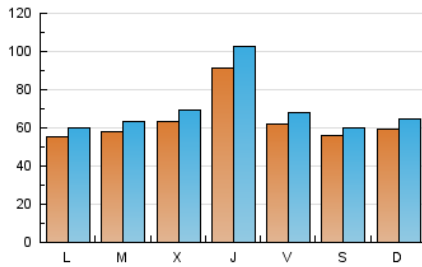

4. Gráficas (Nacional)

4.1 Por día de la semana (promedio)

N. únicos / Visitas (x 100)