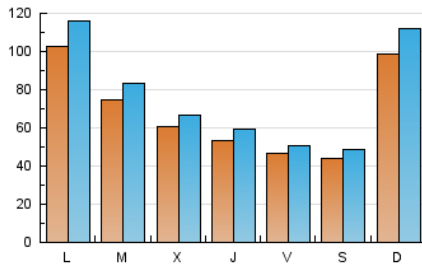

Cultura viva 14
Catorze

1. Cifras totales y promedios (Nacional)

MES - AÑO	NAVEGADORES UNICOS	VISITAS	PAGINAS
Julio - 2024	177.018	241.689	307.734
PROMEDIO DIARIO	6.968	7.796	9.927
PROMEDIO LUNES-VIERNES	6.908	7.708	9.883
PROMEDIO SABADO-DOMINGO	7.141	8.050	10.054
PAGINAS / VISITAS	1,27		
DURACION MEDIA VISITAS	0:02:23		
TIEMPO INTERACCIÓN MEDIO	0:01:42		

2. Secciones (Nacional)

	PAGINAS	%
HOME	22.719	7.38 %
RESTO	285.015	92.62 %

3. Por día del mes (Nacional)

Día	N. únicos	Visitas	Páginas	Día	N. únicos	Visitas	Páginas	Día	N. únicos	Visitas	Páginas
1	6.079	6.516	9.071	11	5.905	6.492	8.527	21	25.312	29.150	34.698
2	6.528	7.074	9.443	12	4.634	5.008	6.885	22	21.492	25.420	28.579
3	6.617	7.394	9.773	13	4.096	4.581	5.790	23	9.629	11.113	13.919
4	5.704	6.300	8.219	14	3.343	3.715	4.877	24	6.058	6.789	9.034
5	5.930	6.367	8.298	15	3.532	3.906	5.354	25	5.510	6.394	8.149
6	5.015	5.579	7.218	16	3.542	3.965	5.942	26	4.594	5.138	6.495
7	6.765	7.343	9.698	17	3.872	4.242	5.794	27	3.904	4.334	5.443
8	7.890	8.905	11.300	18	4.153	4.668	6.058	28	4.101	4.611	6.074
9	8.147	9.056	11.957	19	3.429	3.785	5.089	29	12.454	13.356	16.244
10	8.198	8.928	11.546	20	4.591	5.086	6.637	30	9.477	10.382	13.611
								31	5.509	6.092	8.012

4. Gráficas (Nacional)

4.1 Por día de la semana (promedio)

N. únicos / Visitas (x 100)

Páginas (x 100)

4.2 Por franja horaria (promedio)

Visitas_ (x 1000)

Páginas (x 1000)

4.3 Por meses