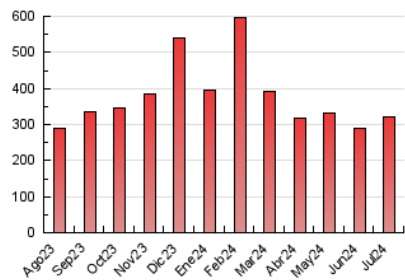

Páginas (x 1000)