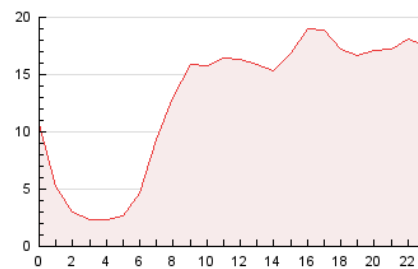

2. Secciones (Nacional)

	PAGINAS	%
HOME	22.719	7.38 %
RESTO	285.015	92.62 %

3. Por día del mes (Nacional)

Día	N. únicos	Visitas	Páginas	Día	N. únicos	Visitas	Páginas	Día	N. únicos	Visitas	Páginas
1	6.079	6.516	9.071	11	5.905	6.492	8.527	21	25.312	29.150	34.698
2	6.528	7.074	9.443	12	4.634	5.008	6.885	22	21.492	25.420	28.579
3	6.617	7.394	9.773	13	4.096	4.581	5.790	23	9.629	11.113	13.919
4	5.704	6.300	8.219	14	3.343	3.715	4.877	24	6.058	6.789	9.034
5	5.930	6.367	8.298	15	3.532	3.906	5.354	25	5.510	6.394	8.149
6	5.015	5.579	7.218	16	3.542	3.965	5.942	26	4.594	5.138	6.495
7	6.765	7.343	9.698	17	3.872	4.242	5.794	27	3.904	4.334	5.443
8	7.890	8.905	11.300	18	4.153	4.668	6.058	28	4.101	4.611	6.074
9	8.147	9.056	11.957	19	3.429	3.785	5.089	29	12.454	13.356	16.244
10	8.198	8.928	11.546	20	4.591	5.086	6.637	30	9.477	10.382	13.611
								31	5.509	6.092	8.012

4. Gráficas (Nacional)

4.1 Por día de la semana (promedio)

N. únicos / Visitas (x 100)

Páginas (x 100)

4.2 Por franja horaria (promedio)

Visitas_ (x 1000)

Páginas (x 1000)

4.3 Por meses