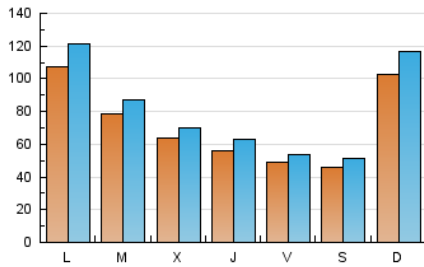

Cultura viva 14
Catorze

1. Cifras totales y promedios (Nacional e Internacional)

MES - AÑO	NAVEGADORES UNICOS	VISITAS	PAGINAS
Julio - 2024	184.398	253.166	321.231
PROMEDIO DIARIO	7.303	8.167	10.362
PROMEDIO LUNES-VIERNES	7.255	8.088	10.328
PROMEDIO SABADO-DOMINGO	7.443	8.392	10.460
PAGINAS / VISITAS	1,27		
DURACION MEDIA VISITAS	0:02:22		
TIEMPO INTERACCIÓN MEDIO	0:01:41		

2. Secciones (Nacional e Internacional)

	PAGINAS	%
HOME	23.467	7.31 %
RESTO	297.764	92.69 %

3. Por día del mes (Nacional e Internacional)

Día	N. únicos	Visitas	Páginas	Día	N. únicos	Visitas	Páginas	Día	N. únicos	Visitas	Páginas
1	6.580	7.057	9.647	11	6.168	6.754	8.862	21	26.089	30.049	35.690
2	7.011	7.597	10.058	12	4.813	5.209	7.109	22	22.321	26.213	29.592
3	7.077	7.898	10.334	13	4.273	4.781	6.038	23	10.022	11.532	14.458
4	6.203	6.863	8.817	14	3.483	3.890	5.106	24	6.301	7.078	9.441
5	6.462	6.958	8.921	15	3.703	4.101	5.577	25	5.808	6.708	8.543
6	5.365	5.969	7.675	16	3.692	4.180	6.150	26	4.837	5.424	6.839
7	7.187	7.763	10.206	17	4.015	4.397	6.016	27	4.070	4.537	5.681
8	8.392	9.538	11.935	18	4.337	4.880	6.316	28	4.287	4.816	6.376
9	8.732	9.621	12.610	19	3.571	3.984	5.288	29	12.733	13.685	16.639
10	8.536	9.270	11.972	20	4.791	5.333	6.906	30	9.772	10.681	14.056
								31	5.771	6.400	8.373

4. Gráficas (Nacional e Internacional)

4.1 Por día de la semana (promedio)

N. únicos / Visitas (x 100)

Páginas (x 100)

4.2 Por franja horaria (promedio)

Visitas_ (x 1000)

Páginas (x 1000)

4.3 Por meses