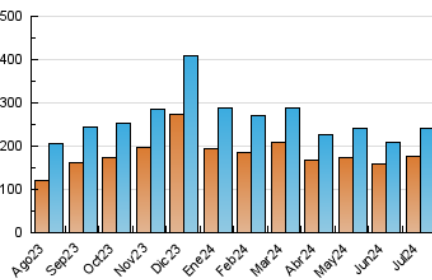

4.3 Por meses

N. únicos / Visitas (x 1000)