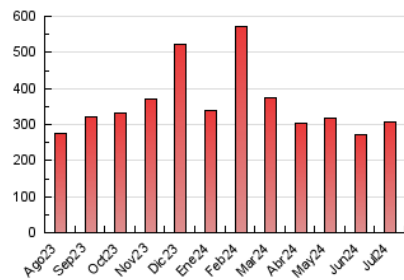

Cultura viva 14
Catorze

1. Cifras totales y promedios (Nacional)

MES - AÑO	NAVEGADORES UNICOS	VISITAS	PAGINAS
Julio - 2024	177.018	241.689	307.734
PROMEDIO DIARIO	6.968	7.796	9.927
PROMEDIO LUNES-VIERNES	6.908	7.708	9.883
PROMEDIO SABADO-DOMINGO	7.141	8.050	10.054
PAGINAS / VISITAS	1,27		
DURACION MEDIA VISITAS	0:02:23		
TIEMPO INTERACCIÓN MEDIO	0:01:42		

2. Secciones (Nacional)

	PAGINAS	%
HOME	22.719	7.38 %
RESTO	285.015	92.62 %

3. Por día del mes (Nacional)

Día	N. únicos	Visitas	Páginas	Día	N. únicos	Visitas	Páginas	Día	N. únicos	Visitas	Páginas
1	6.079	6.516	9.071	11	5.905	6.492	8.527	21	25.312	29.150	34.698
2	6.528	7.074	9.443	12	4.634	5.008	6.885	22	21.492	25.420	28.579
3	6.617	7.394	9.773	13	4.096	4.581	5.790	23	9.629	11.113	13.919
4	5.704	6.300	8.219	14	3.343	3.715	4.877	24	6.058	6.789	9.034
5	5.930	6.367	8.298	15	3.532	3.906	5.354	25	5.510	6.394	8.149
6	5.015	5.579	7.218	16	3.542	3.965	5.942	26	4.594	5.138	6.495
7	6.765	7.343	9.698	17	3.872	4.242	5.794	27	3.904	4.334	5.443
8	7.890	8.905	11.300	18	4.153	4.668	6.058	28	4.101	4.611	6.074
9	8.147	9.056	11.957	19	3.429	3.785	5.089	29	12.454	13.356	16.244
10	8.198	8.928	11.546	20	4.591	5.086	6.637	30	9.477	10.382	13.611
								31	5.509	6.092	8.012

4. Gráficas (Nacional)

4.1 Por día de la semana (promedio)

N. únicos / Visitas (x 100)

Páginas (x 100)

4.2 Por franja horaria (promedio)

Visitas_ (x 1000)

Páginas (x 1000)

4.3 Por meses

N. únicos / Visitas (x 1000)

Páginas (x 1000)

5. Observaciones

Este Medio Electrónico de Comunicación ha sido medido por la herramienta Google Analytics de Google (GA4)

6. Definiciones básicas (Para más información ver Normas Técnicas para el Control de los Medios Electrónicos de Comunicación)