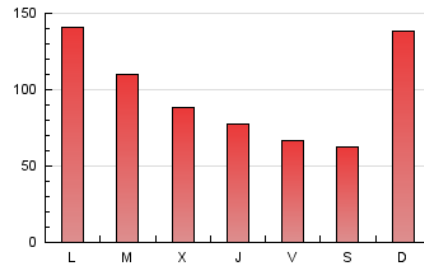

Cultura viva 14
Catorze

1. Cifras totales y promedios (Nacional)

MES - AÑO	NAVEGADORES UNICOS	VISITAS	PAGINAS
Julio - 2024	177.018	241.689	307.734
PROMEDIO DIARIO	6.968	7.796	9.927
PROMEDIO LUNES-VIERNES	6.908	7.708	9.883
PROMEDIO SABADO-DOMINGO	7.141	8.050	10.054
PAGINAS / VISITAS	1,27		
DURACION MEDIA VISITAS	0:02:23		
TIEMPO INTERACCIÓN MEDIO	0:01:42		

2. Secciones (Nacional)

	PAGINAS	%
HOME	22.719	7.38 %
RESTO	285.015	92.62 %

3. Por día del mes (Nacional)

Día	N. únicos	Visitas	Páginas	Día	N. únicos	Visitas	Páginas	Día	N. únicos	Visitas	Páginas
1	6.079	6.516	9.071	11	5.905	6.492	8.527	21	25.312	29.150	34.698
2	6.528	7.074	9.443	12	4.634	5.008	6.885	22	21.492	25.420	28.579
3	6.617	7.394	9.773	13	4.096	4.581	5.790	23	9.629	11.113	13.919
4	5.704	6.300	8.219	14	3.343	3.715	4.877	24	6.058	6.789	9.034
5	5.930	6.367	8.298	15	3.532	3.906	5.354	25	5.510	6.394	8.149
6	5.015	5.579	7.218	16	3.542	3.965	5.942	26	4.594	5.138	6.495
7	6.765	7.343	9.698	17	3.872	4.242	5.794	27	3.904	4.334	5.443
8	7.890	8.905	11.300	18	4.153	4.668	6.058	28	4.101	4.611	6.074
9	8.147	9.056	11.957	19	3.429	3.785	5.089	29	12.454	13.356	16.244
10	8.198	8.928	11.546	20	4.591	5.086	6.637	30	9.477	10.382	13.611
								31	5.509	6.092	8.012

4. Gráficas (Nacional)

4.1 Por día de la semana (promedio)

N. únicos / Visitas (x 100)

Páginas (x 100)

4.2 Por franja horaria (promedio)

Visitas_ (x 1000)

Páginas (x 1000)

4.3 Por meses