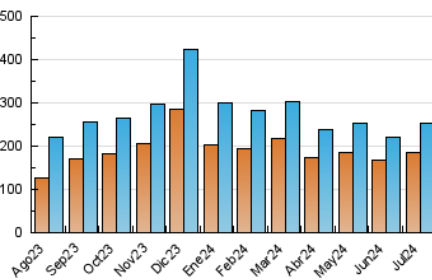

4.3 Por meses

N. únicos / Visitas (x 1000)