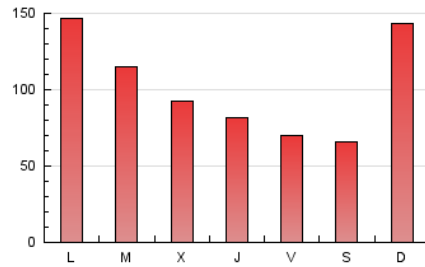

Cultura viva 14
Catorze

1. Cifras totales y promedios (Nacional e Internacional)

MES - AÑO	NAVEGADORES UNICOS	VISITAS	PAGINAS
Julio - 2024	184.398	253.166	321.231
PROMEDIO DIARIO	7.303	8.167	10.362
PROMEDIO LUNES-VIERNES	7.255	8.088	10.328
PROMEDIO SABADO-DOMINGO	7.443	8.392	10.460
PAGINAS / VISITAS	1,27		
DURACION MEDIA VISITAS	0:02:22		
TIEMPO INTERACCIÓN MEDIO	0:01:41		

2. Secciones (Nacional e Internacional)

	PAGINAS	%
HOME	23.467	7.31 %
RESTO	297.764	92.69 %

3. Por día del mes (Nacional e Internacional)

Día	N. únicos	Visitas	Páginas	Día	N. únicos	Visitas	Páginas	Día	N. únicos	Visitas	Páginas
1	6.580	7.057	9.647	11	6.168	6.754	8.862	21	26.089	30.049	35.690
2	7.011	7.597	10.058	12	4.813	5.209	7.109	22	22.321	26.213	29.592
3	7.077	7.898	10.334	13	4.273	4.781	6.038	23	10.022	11.532	14.458
4	6.203	6.863	8.817	14	3.483	3.890	5.106	24	6.301	7.078	9.441
5	6.462	6.958	8.921	15	3.703	4.101	5.577	25	5.808	6.708	8.543
6	5.365	5.969	7.675	16	3.692	4.180	6.150	26	4.837	5.424	6.839
7	7.187	7.763	10.206	17	4.015	4.397	6.016	27	4.070	4.537	5.681
8	8.392	9.538	11.935	18	4.337	4.880	6.316	28	4.287	4.816	6.376
9	8.732	9.621	12.610	19	3.571	3.984	5.288	29	12.733	13.685	16.639
10	8.536	9.270	11.972	20	4.791	5.333	6.906	30	9.772	10.681	14.056
								31	5.771	6.400	8.373

4. Gráficas (Nacional e Internacional)

4.1 Por día de la semana (promedio)

N. únicos / Visitas (x 100)

Páginas (x 100)

4.2 Por franja horaria (promedio)

Visitas_ (x 1000)

Páginas (x 1000)

4.3 Por meses