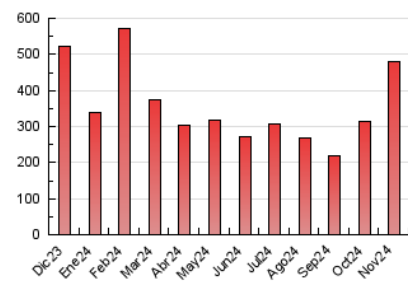

Catorze14
cultura viva

1. Cifras totales y promedios (Nacional)

MES - AÑO	NAVEGADORES UNICOS	VISITAS	PAGINAS
Noviembre - 2024	120.643	181.553	478.387
PROMEDIO DIARIO	5.707	6.239	15.946
PROMEDIO LUNES-VIERNES	5.806	6.339	16.531
PROMEDIO SABADO-DOMINGO	5.475	6.008	14.581
PAGINAS / VISITAS	2,56		
DURACION MEDIA VISITAS	0:09:38		
TIEMPO INTERACCIÓN MEDIO	0:02:59		

2. Secciones (Nacional)

	PAGINAS	%
HOME	26.120	5.46 %
RESTO	452.267	94.54 %

3. Por día del mes (Nacional)

Día	N. únicos	Visitas	Páginas	Día	N. únicos	Visitas	Páginas	Día	N. únicos	Visitas	Páginas
1	8.047	9.049	12.292	11	4.820	5.352	17.558	21	5.353	5.865	19.052
2	7.537	8.368	11.661	12	4.904	5.434	17.022	22	4.877	5.318	16.851
3	10.991	12.066	16.878	13	5.080	5.780	17.312	23	3.851	4.146	13.071
4	7.766	8.542	12.272	14	6.834	7.376	21.906	24	4.481	4.820	15.628
5	6.601	7.240	10.303	15	6.406	6.720	20.089	25	5.010	5.513	19.304
6	7.670	8.281	12.077	16	3.981	4.482	13.276	26	7.241	7.749	23.185
7	6.152	6.678	10.685	17	4.197	4.505	13.883	27	6.183	6.684	22.025
8	4.728	5.102	8.451	18	4.808	5.246	16.862	28	4.349	4.716	16.333
9	4.998	5.541	15.480	19	4.986	5.340	17.749	29	3.891	4.292	13.259
10	5.500	6.195	18.333	20	6.228	6.833	22.572	30	3.738	3.951	13.018

4. Gráficas (Nacional)

4.1 Por día de la semana (promedio)

N. únicos / Visitas (x 100)

Páginas (x 100)

4.2 Por franja horaria (promedio)

Visitas_ (x 1000)

Páginas (x 1000)

4.3 Por meses

N. únicos / Visitas (x 1000)

Páginas (x 1000)

5. Observaciones

Este Medio Electrónico de Comunicación ha sido medido por la herramienta Google Analytics de Google (GA4).

6. Definiciones básicas (Para más información ver Normas Técnicas para el Control de los Medios Electrónicos de Comunicación)