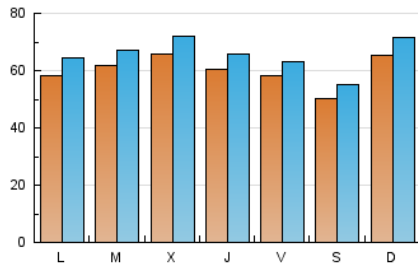

Catorze14
cultura viva

1. Cifras totales y promedios (Nacional e Internacional)

MES - AÑO	NAVEGADORES UNICOS	VISITAS	PAGINAS
Noviembre - 2024	126.648	188.425	508.608
PROMEDIO DIARIO	5.966	6.526	16.954
PROMEDIO LUNES-VIERNES	6.079	6.639	17.653
PROMEDIO SABADO-DOMINGO	5.702	6.263	15.322
PAGINAS / VISITAS	2,60		
DURACION MEDIA VISITAS	0:09:48		
TIEMPO INTERACCIÓN MEDIO	0:02:57		

2. Secciones (Nacional e Internacional)

	PAGINAS	%
HOME	28.292	5.56 %
RESTO	480.316	94.44 %

3. Por día del mes (Nacional e Internacional)

Día	N. únicos	Visitas	Páginas	Día	N. únicos	Visitas	Páginas	Día	N. únicos	Visitas	Páginas
1	8.348	9.358	12.837	11	5.087	5.668	18.402	21	5.560	6.094	19.870
2	7.829	8.713	12.087	12	5.136	5.656	17.884	22	5.079	5.547	18.009
3	11.333	12.469	17.524	13	5.277	5.980	18.081	23	4.023	4.303	13.685
4	8.012	8.818	12.719	14	7.521	8.202	26.665	24	4.677	5.022	16.232
5	6.833	7.500	10.632	15	6.659	6.966	21.873	25	5.212	5.723	20.421
6	8.019	8.602	12.708	16	4.157	4.685	14.276	26	7.594	8.120	24.209
7	6.459	7.039	11.585	17	4.371	4.716	14.887	27	6.516	7.068	23.093
8	4.952	5.318	9.277	18	5.038	5.491	18.276	28	4.578	5.020	17.132
9	5.247	5.809	16.285	19	5.200	5.597	18.629	29	4.074	4.475	14.051
10	5.769	6.496	19.071	20	6.496	7.178	24.356	30	3.909	4.155	13.852

4. Gráficas (Nacional e Internacional)

4.1 Por día de la semana (promedio)

N. únicos / Visitas (x 100)

Páginas (x 100)

4.2 Por franja horaria (promedio)

Visitas_ (x 1000)

Páginas (x 1000)

4.3 Por meses