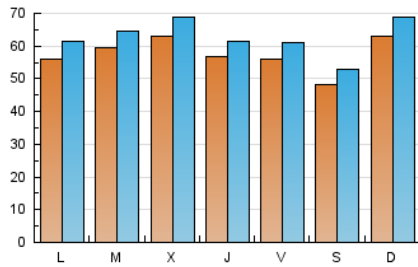

Catorze14
cultura viva

1. Cifras totales y promedios (Nacional)

MES - AÑO	NAVEGADORES UNICOS	VISITAS	PAGINAS
Noviembre - 2024	120.643	181.553	478.387
PROMEDIO DIARIO	5.707	6.239	15.946
PROMEDIO LUNES-VIERNES	5.806	6.339	16.531
PROMEDIO SABADO-DOMINGO	5.475	6.008	14.581
PAGINAS / VISITAS	2,56		
DURACION MEDIA VISITAS	0:09:38		
TIEMPO INTERACCIÓN MEDIO	0:02:59		

2. Secciones (Nacional)

	PAGINAS	%
HOME	26.120	5.46 %
RESTO	452.267	94.54 %

3. Por día del mes (Nacional)

Día	N. únicos	Visitas	Páginas	Día	N. únicos	Visitas	Páginas	Día	N. únicos	Visitas	Páginas
1	8.047	9.049	12.292	11	4.820	5.352	17.558	21	5.353	5.865	19.052
2	7.537	8.368	11.661	12	4.904	5.434	17.022	22	4.877	5.318	16.851
3	10.991	12.066	16.878	13	5.080	5.780	17.312	23	3.851	4.146	13.071
4	7.766	8.542	12.272	14	6.834	7.376	21.906	24	4.481	4.820	15.628
5	6.601	7.240	10.303	15	6.406	6.720	20.089	25	5.010	5.513	19.304
6	7.670	8.281	12.077	16	3.981	4.482	13.276	26	7.241	7.749	23.185
7	6.152	6.678	10.685	17	4.197	4.505	13.883	27	6.183	6.684	22.025
8	4.728	5.102	8.451	18	4.808	5.246	16.862	28	4.349	4.716	16.333
9	4.998	5.541	15.480	19	4.986	5.340	17.749	29	3.891	4.292	13.259
10	5.500	6.195	18.333	20	6.228	6.833	22.572	30	3.738	3.951	13.018

4. Gráficas (Nacional)

4.1 Por día de la semana (promedio)

N. únicos / Visitas (x 100)

Páginas (x 100)

4.2 Por franja horaria (promedio)

Visitas_ (x 1000)

Páginas (x 1000)

4.3 Por meses