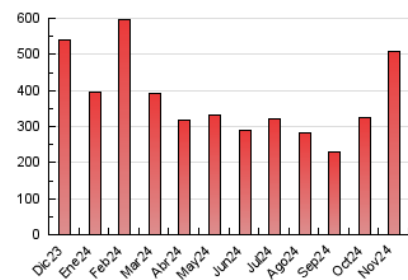

Páginas (x 1000)