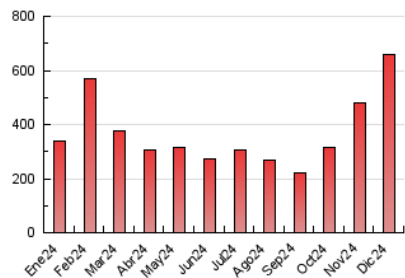

#### 3. Por día del mes (Nacional)

Día	N. únicos	Visitas	Páginas	Día	N. únicos	Visitas	Páginas	Día	N. únicos	Visitas	Páginas
<b>1</b>	5.517	6.100	20.289	<b>11</b>	7.133	7.639	25.543	<b>21</b>	6.659	7.383	23.851
<b>2</b>	5.876	6.542	20.219	<b>12</b>	5.836	6.436	20.902	<b>22</b>	7.329	7.986	25.784
<b>3</b>	4.659	5.109	16.046	<b>13</b>	4.230	4.718	14.962	<b>23</b>	4.826	5.439	18.406
<b>4</b>	5.812	6.324	20.475	<b>14</b>	5.067	5.439	16.770	<b>24</b>	6.165	6.837	23.367
<b>5</b>	5.276	5.929	18.810	<b>15</b>	6.387	6.869	21.239	<b>25</b>	8.042	8.763	29.202
<b>6</b>	5.457	6.235	20.022	<b>16</b>	5.598	6.277	21.155	<b>26</b>	7.346	7.985	25.597
<b>7</b>	5.097	5.734	17.968	<b>17</b>	4.293	4.718	16.532	<b>27</b>	7.034	7.629	24.138
<b>8</b>	5.538	6.000	20.286	<b>18</b>	6.190	6.805	21.547	<b>28</b>	5.456	6.074	18.719
<b>9</b>	5.723	6.282	19.889	<b>19</b>	6.948	7.808	25.332	<b>29</b>	6.801	7.376	23.302
<b>10</b>	6.257	6.953	21.833	<b>20</b>	6.276	6.896	21.068	<b>30</b>	6.471	7.094	22.489
								<b>31</b>	7.063	7.846	25.150

##### 4.1 Por día de la semana (promedio)

N. únicos / Visitas (x 100)

Páginas (x 100)

##### 4.2 Por franja horaria (promedio)

Visitas\_ (x 1000)

Páginas (x 1000)

##### 4.3 Por meses

N. únicos / Visitas (x 1000)

Páginas (x 1000)