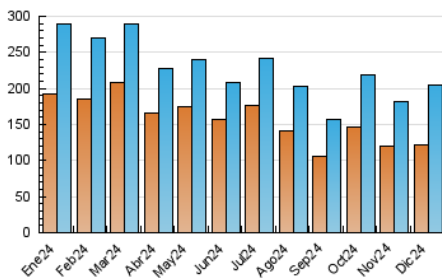

#### 3. Por día del mes (Nacional)

Día	N. únicos	Visitas	Páginas	Día	N. únicos	Visitas	Páginas	Día	N. únicos	Visitas	Páginas
<b>1</b>	5.517	6.100	20.289	<b>11</b>	7.133	7.639	25.543	<b>21</b>	6.659	7.383	23.851
<b>2</b>	5.876	6.542	20.219	<b>12</b>	5.836	6.436	20.902	<b>22</b>	7.329	7.986	25.784
<b>3</b>	4.659	5.109	16.046	<b>13</b>	4.230	4.718	14.962	<b>23</b>	4.826	5.439	18.406
<b>4</b>	5.812	6.324	20.475	<b>14</b>	5.067	5.439	16.770	<b>24</b>	6.165	6.837	23.367
<b>5</b>	5.276	5.929	18.810	<b>15</b>	6.387	6.869	21.239	<b>25</b>	8.042	8.763	29.202
<b>6</b>	5.457	6.235	20.022	<b>16</b>	5.598	6.277	21.155	<b>26</b>	7.346	7.985	25.597
<b>7</b>	5.097	5.734	17.968	<b>17</b>	4.293	4.718	16.532	<b>27</b>	7.034	7.629	24.138
<b>8</b>	5.538	6.000	20.286	<b>18</b>	6.190	6.805	21.547	<b>28</b>	5.456	6.074	18.719
<b>9</b>	5.723	6.282	19.889	<b>19</b>	6.948	7.808	25.332	<b>29</b>	6.801	7.376	23.302
<b>10</b>	6.257	6.953	21.833	<b>20</b>	6.276	6.896	21.068	<b>30</b>	6.471	7.094	22.489
								<b>31</b>	7.063	7.846	25.150

##### 4.1 Por día de la semana (promedio)

N. únicos / Visitas (x 100)

Páginas (x 100)

##### 4.2 Por franja horaria (promedio)

Visitas\_ (x 1000)

Páginas (x 1000)

##### 4.3 Por meses

N. únicos / Visitas (x 1000)

Páginas (x 1000)