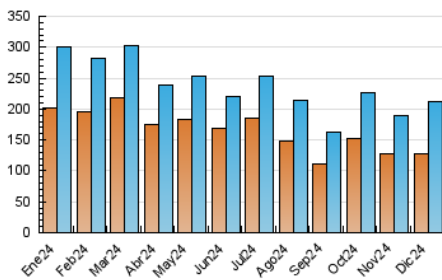

### 3. Por día del mes (Nacional e Internacional)

Día	N. únicos	Visitas	Páginas	Día	N. únicos	Visitas	Páginas	Día	N. únicos	Visitas	Páginas
<b>1</b>	5.733	6.341	21.249	<b>11</b>	7.429	7.855	26.641	<b>21</b>	6.859	7.579	24.423
<b>2</b>	6.107	6.804	21.171	<b>12</b>	6.030	6.715	22.078	<b>22</b>	7.568	8.223	26.506
<b>3</b>	4.844	5.322	17.033	<b>13</b>	4.412	4.928	15.800	<b>23</b>	5.018	5.687	18.946
<b>4</b>	6.049	6.547	21.487	<b>14</b>	5.277	5.721	17.708	<b>24</b>	6.360	7.069	23.987
<b>5</b>	5.540	6.167	20.006	<b>15</b>	6.655	7.162	22.413	<b>25</b>	8.272	9.008	29.962
<b>6</b>	5.727	6.539	21.178	<b>16</b>	5.812	6.490	22.024	<b>26</b>	7.591	8.270	26.345
<b>7</b>	5.347	6.024	18.758	<b>17</b>	4.483	4.922	17.710	<b>27</b>	7.283	7.874	24.848
<b>8</b>	5.794	6.305	21.011	<b>18</b>	6.437	7.056	22.865	<b>28</b>	5.683	6.339	19.438
<b>9</b>	5.909	6.508	20.459	<b>19</b>	7.227	8.050	26.432	<b>29</b>	7.131	7.731	24.222
<b>10</b>	6.493	7.188	22.539	<b>20</b>	6.526	7.151	22.284	<b>30</b>	6.707	7.337	23.355
								<b>31</b>	7.374	8.184	26.098

##### 4.1 Por día de la semana (promedio)

N. únicos / Visitas (x 100)

Páginas (x 100)

##### 4.2 Por franja horaria (promedio)

Visitas\_ (x 1000)

Páginas (x 1000)

##### 4.3 Por meses

N. únicos / Visitas (x 1000)

Páginas (x 1000)