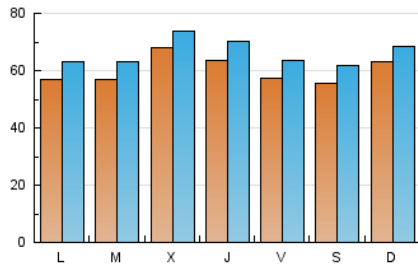

4. Gráficas (Nacional)

4.1 Por día de la semana (promedio)

N. únicos / Visitas (x 100)