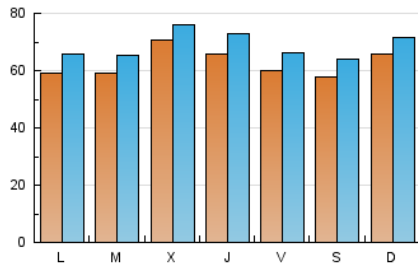

4. Gráficas (Nacional e Internacional)

4.1 Por día de la semana (promedio)

N. únicos / Visitas (x 100)