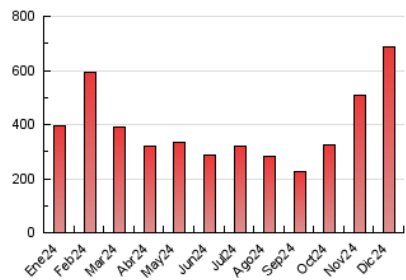

### 3. Por día del mes (Nacional e Internacional)

Día	N. únicos	Visitas	Páginas	Día	N. únicos	Visitas	Páginas	Día	N. únicos	Visitas	Páginas
<b>1</b>	5.733	6.341	21.249	<b>11</b>	7.429	7.855	26.641	<b>21</b>	6.859	7.579	24.423
<b>2</b>	6.107	6.804	21.171	<b>12</b>	6.030	6.715	22.078	<b>22</b>	7.568	8.223	26.506
<b>3</b>	4.844	5.322	17.033	<b>13</b>	4.412	4.928	15.800	<b>23</b>	5.018	5.687	18.946
<b>4</b>	6.049	6.547	21.487	<b>14</b>	5.277	5.721	17.708	<b>24</b>	6.360	7.069	23.987
<b>5</b>	5.540	6.167	20.006	<b>15</b>	6.655	7.162	22.413	<b>25</b>	8.272	9.008	29.962
<b>6</b>	5.727	6.539	21.178	<b>16</b>	5.812	6.490	22.024	<b>26</b>	7.591	8.270	26.345
<b>7</b>	5.347	6.024	18.758	<b>17</b>	4.483	4.922	17.710	<b>27</b>	7.283	7.874	24.848
<b>8</b>	5.794	6.305	21.011	<b>18</b>	6.437	7.056	22.865	<b>28</b>	5.683	6.339	19.438
<b>9</b>	5.909	6.508	20.459	<b>19</b>	7.227	8.050	26.432	<b>29</b>	7.131	7.731	24.222
<b>10</b>	6.493	7.188	22.539	<b>20</b>	6.526	7.151	22.284	<b>30</b>	6.707	7.337	23.355
								<b>31</b>	7.374	8.184	26.098

##### 4.1 Por día de la semana (promedio)

N. únicos / Visitas (x 100)

Páginas (x 100)

##### 4.2 Por franja horaria (promedio)

Visitas\_ (x 1000)

Páginas (x 1000)

##### 4.3 Por meses

N. únicos / Visitas (x 1000)

Páginas (x 1000)