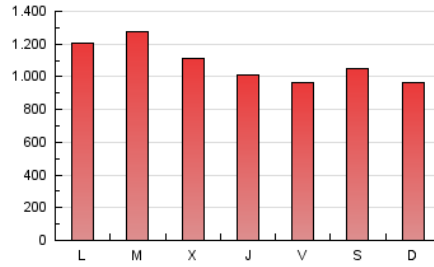

### 3. Por día del mes (Nacional e Internacional)

Día	N. únicos	Visitas	Páginas	Día	N. únicos	Visitas	Páginas	Día	N. únicos	Visitas	Páginas
<b>1</b>	64.238	75.195	119.792	<b>11</b>	39.301	47.596	84.695	<b>21</b>	39.893	47.283	83.537
<b>2</b>	53.368	62.713	115.513	<b>12</b>	50.372	60.386	100.953	<b>22</b>	32.561	39.650	72.179
<b>3</b>	65.933	81.914	143.766	<b>13</b>	55.762	66.814	113.032	<b>23</b>	85.017	98.341	160.036
<b>4</b>	80.554	100.824	185.111	<b>14</b>	80.768	93.735	138.081	<b>24</b>	83.276	92.829	147.573
<b>5</b>	58.189	65.453	123.637	<b>15</b>	42.603	48.974	85.147	<b>25</b>	40.936	48.962	88.458
<b>6</b>	44.742	54.382	95.316	<b>16</b>	59.048	69.003	109.353	<b>26</b>	51.987	61.646	103.976
<b>7</b>	43.041	50.950	89.670	<b>17</b>	62.450	71.980	109.536	<b>27</b>	38.432	45.752	80.685
<b>8</b>	51.880	62.325	109.227	<b>18</b>	43.159	49.812	87.463	<b>28</b>	55.777	62.943	107.437
<b>9</b>	77.916	87.238	135.095	<b>19</b>	32.923	39.668	77.240	<b>29</b>	45.572	54.223	95.776
<b>10</b>	61.522	71.154	110.189	<b>20</b>	47.615	55.740	97.473	<b>30</b>	39.304	47.098	84.037

4. Gráficas (Nacional e Internacional)

4.1 Por día de la semana (promedio)

N. únicos / Visitas (x 100)

Páginas (x 100)

4.2 Por franja horaria (promedio)

Visitas\_ (x 1000)

Páginas (x 1000)

4.3 Por meses