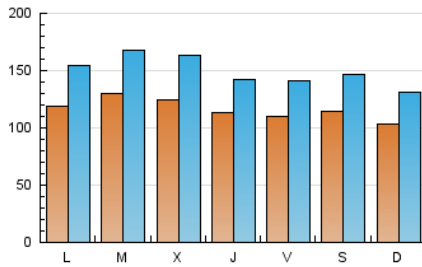

4. Gráficas (Nacional)

4.1 Por día de la semana (promedio)

N. únicos / Visitas (x 100)