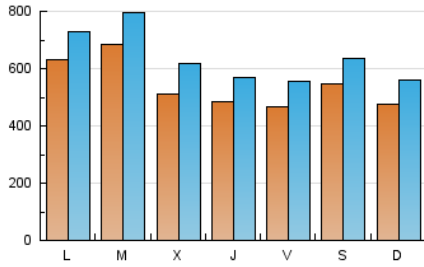

4. Gráficas (Nacional e Internacional)

4.1 Por día de la semana (promedio)

N. únicos / Visitas (x 100)