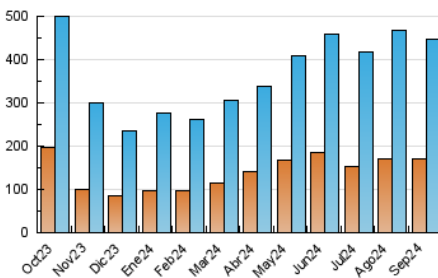

#### 3. Por día del mes (Nacional)

Día	N. únicos	Visitas	Páginas	Día	N. únicos	Visitas	Páginas	Día	N. únicos	Visitas	Páginas
<b>1</b>	9.402	12.208	24.025	<b>11</b>	9.808	12.648	23.234	<b>21</b>	11.251	14.279	27.612
<b>2</b>	11.199	14.759	29.270	<b>12</b>	11.606	14.850	27.838	<b>22</b>	8.272	10.557	20.950
<b>3</b>	16.825	22.651	42.941	<b>13</b>	11.954	15.510	29.449	<b>23</b>	16.630	22.038	40.396
<b>4</b>	18.845	26.124	51.154	<b>14</b>	11.988	15.776	28.445	<b>24</b>	14.453	18.087	33.339
<b>5</b>	11.303	14.332	28.907	<b>15</b>	9.493	11.748	21.992	<b>25</b>	11.034	13.727	26.546
<b>6</b>	8.828	11.584	22.679	<b>16</b>	8.950	11.796	22.274	<b>26</b>	13.361	16.539	30.770
<b>7</b>	9.676	12.380	23.758	<b>17</b>	10.734	13.401	24.702	<b>27</b>	11.387	14.473	26.208
<b>8</b>	12.742	16.385	31.328	<b>18</b>	10.176	12.796	24.409	<b>28</b>	13.006	16.252	29.270
<b>9</b>	11.465	14.583	26.231	<b>19</b>	8.928	11.363	23.074	<b>29</b>	11.733	14.799	27.518
<b>10</b>	10.013	12.892	23.020	<b>20</b>	11.716	14.773	29.046	<b>30</b>	11.018	14.258	26.211

##### 4.1 Por día de la semana (promedio)

N. únicos / Visitas (x 100)

Páginas (x 100)

##### 4.2 Por franja horaria (promedio)

Visitas\_ (x 1000)

Páginas (x 1000)

##### 4.3 Por meses

N. únicos / Visitas (x 1000)

Páginas (x 1000)