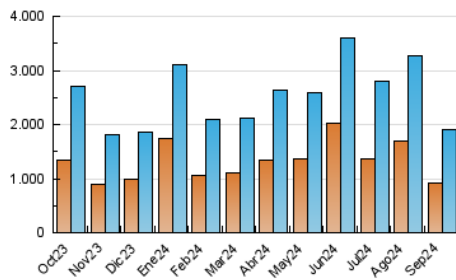

### 3. Por día del mes (Nacional e Internacional)

Día	N. únicos	Visitas	Páginas	Día	N. únicos	Visitas	Páginas	Día	N. únicos	Visitas	Páginas
<b>1</b>	64.238	75.195	119.792	<b>11</b>	39.301	47.596	84.695	<b>21</b>	39.893	47.283	83.537
<b>2</b>	53.368	62.713	115.513	<b>12</b>	50.372	60.386	100.953	<b>22</b>	32.561	39.650	72.179
<b>3</b>	65.933	81.914	143.766	<b>13</b>	55.762	66.814	113.032	<b>23</b>	85.017	98.341	160.036
<b>4</b>	80.554	100.824	185.111	<b>14</b>	80.768	93.735	138.081	<b>24</b>	83.276	92.829	147.573
<b>5</b>	58.189	65.453	123.637	<b>15</b>	42.603	48.974	85.147	<b>25</b>	40.936	48.962	88.458
<b>6</b>	44.742	54.382	95.316	<b>16</b>	59.048	69.003	109.353	<b>26</b>	51.987	61.646	103.976
<b>7</b>	43.041	50.950	89.670	<b>17</b>	62.450	71.980	109.536	<b>27</b>	38.432	45.752	80.685
<b>8</b>	51.880	62.325	109.227	<b>18</b>	43.159	49.812	87.463	<b>28</b>	55.777	62.943	107.437
<b>9</b>	77.916	87.238	135.095	<b>19</b>	32.923	39.668	77.240	<b>29</b>	45.572	54.223	95.776
<b>10</b>	61.522	71.154	110.189	<b>20</b>	47.615	55.740	97.473	<b>30</b>	39.304	47.098	84.037

4. Gráficas (Nacional e Internacional)

4.1 Por día de la semana (promedio)

N. únicos / Visitas (x 100)

Páginas (x 100)

4.2 Por franja horaria (promedio)

Visitas\_ (x 1000)

Páginas (x 1000)

4.3 Por meses

N. únicos / Visitas (x 1000)

Páginas (x 1000)