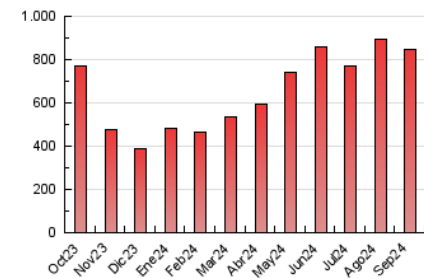

#### 3. Por día del mes (Nacional)

Día	N. únicos	Visitas	Páginas	Día	N. únicos	Visitas	Páginas	Día	N. únicos	Visitas	Páginas
<b>1</b>	9.402	12.208	24.025	<b>11</b>	9.808	12.648	23.234	<b>21</b>	11.251	14.279	27.612
<b>2</b>	11.199	14.759	29.270	<b>12</b>	11.606	14.850	27.838	<b>22</b>	8.272	10.557	20.950
<b>3</b>	16.825	22.651	42.941	<b>13</b>	11.954	15.510	29.449	<b>23</b>	16.630	22.038	40.396
<b>4</b>	18.845	26.124	51.154	<b>14</b>	11.988	15.776	28.445	<b>24</b>	14.453	18.087	33.339
<b>5</b>	11.303	14.332	28.907	<b>15</b>	9.493	11.748	21.992	<b>25</b>	11.034	13.727	26.546
<b>6</b>	8.828	11.584	22.679	<b>16</b>	8.950	11.796	22.274	<b>26</b>	13.361	16.539	30.770
<b>7</b>	9.676	12.380	23.758	<b>17</b>	10.734	13.401	24.702	<b>27</b>	11.387	14.473	26.208
<b>8</b>	12.742	16.385	31.328	<b>18</b>	10.176	12.796	24.409	<b>28</b>	13.006	16.252	29.270
<b>9</b>	11.465	14.583	26.231	<b>19</b>	8.928	11.363	23.074	<b>29</b>	11.733	14.799	27.518
<b>10</b>	10.013	12.892	23.020	<b>20</b>	11.716	14.773	29.046	<b>30</b>	11.018	14.258	26.211

##### 4.1 Por día de la semana (promedio)

N. únicos / Visitas (x 100)

Páginas (x 100)

##### 4.2 Por franja horaria (promedio)

Visitas\_ (x 1000)

Páginas (x 1000)

##### 4.3 Por meses

N. únicos / Visitas (x 1000)

Páginas (x 1000)