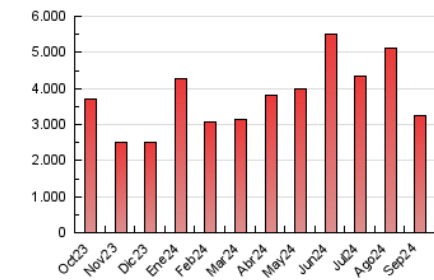

### 3. Por día del mes (Nacional e Internacional)

Día	N. únicos	Visitas	Páginas	Día	N. únicos	Visitas	Páginas	Día	N. únicos	Visitas	Páginas
<b>1</b>	64.238	75.195	119.792	<b>11</b>	39.301	47.596	84.695	<b>21</b>	39.893	47.283	83.537
<b>2</b>	53.368	62.713	115.513	<b>12</b>	50.372	60.386	100.953	<b>22</b>	32.561	39.650	72.179
<b>3</b>	65.933	81.914	143.766	<b>13</b>	55.762	66.814	113.032	<b>23</b>	85.017	98.341	160.036
<b>4</b>	80.554	100.824	185.111	<b>14</b>	80.768	93.735	138.081	<b>24</b>	83.276	92.829	147.573
<b>5</b>	58.189	65.453	123.637	<b>15</b>	42.603	48.974	85.147	<b>25</b>	40.936	48.962	88.458
<b>6</b>	44.742	54.382	95.316	<b>16</b>	59.048	69.003	109.353	<b>26</b>	51.987	61.646	103.976
<b>7</b>	43.041	50.950	89.670	<b>17</b>	62.450	71.980	109.536	<b>27</b>	38.432	45.752	80.685
<b>8</b>	51.880	62.325	109.227	<b>18</b>	43.159	49.812	87.463	<b>28</b>	55.777	62.943	107.437
<b>9</b>	77.916	87.238	135.095	<b>19</b>	32.923	39.668	77.240	<b>29</b>	45.572	54.223	95.776
<b>10</b>	61.522	71.154	110.189	<b>20</b>	47.615	55.740	97.473	<b>30</b>	39.304	47.098	84.037

4. Gráficas (Nacional e Internacional)

4.1 Por día de la semana (promedio)

N. únicos / Visitas (x 100)

Páginas (x 100)

4.2 Por franja horaria (promedio)

Visitas\_ (x 1000)

Páginas (x 1000)

4.3 Por meses

N. únicos / Visitas (x 1000)

Páginas (x 1000)