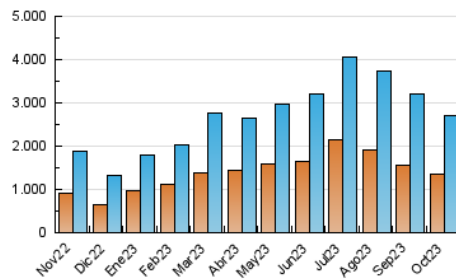

### 3. Por día del mes (Nacional e Internacional)

Día	N. únicos	Visitas	Páginas	Día	N. únicos	Visitas	Páginas	Día	N. únicos	Visitas	Páginas
<b>1</b>	110.326	118.962	158.523	<b>11</b>	61.332	69.675	98.866	<b>21</b>	91.997	105.901	142.602
<b>2</b>	59.434	68.775	95.560	<b>12</b>	67.609	80.645	112.824	<b>22</b>	81.783	96.091	130.006
<b>3</b>	60.464	70.234	97.856	<b>13</b>	92.429	107.084	148.564	<b>23</b>	65.183	77.165	105.696
<b>4</b>	55.666	65.422	89.691	<b>14</b>	94.663	109.387	147.493	<b>24</b>	67.155	75.955	108.976
<b>5</b>	121.405	131.916	171.921	<b>15</b>	117.921	139.014	180.075	<b>25</b>	54.851	64.140	91.440
<b>6</b>	74.564	83.690	114.759	<b>16</b>	111.494	127.994	178.067	<b>26</b>	69.467	78.388	109.178
<b>7</b>	73.818	83.324	109.816	<b>17</b>	79.511	88.336	125.261	<b>27</b>	59.755	67.848	98.271
<b>8</b>	92.040	104.634	135.746	<b>18</b>	59.542	69.736	95.514	<b>28</b>	52.625	63.741	84.433
<b>9</b>	70.053	81.664	111.432	<b>19</b>	67.577	79.333	113.283	<b>29</b>	57.651	67.174	88.081
<b>10</b>	51.486	60.807	90.129	<b>20</b>	93.213	111.274	160.660	<b>30</b>	57.521	66.628	93.526
								<b>31</b>	83.754	95.169	123.550

### 4. Gráficas (Nacional e Internacional)

#### 4.1 Por día de la semana (promedio)

N. únicos / Visitas (x 100)

Páginas (x 100)

#### 4.3 Por meses

N. únicos / Visitas (x 1000)

Páginas (x 1000)