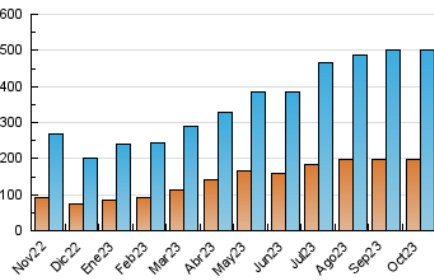

4.2 Por franja horaria (promedio)

Visitas_ (x 1000)

Páginas (x 1000)

4.3 Por meses

N. únicos / Visitas (x 1000)