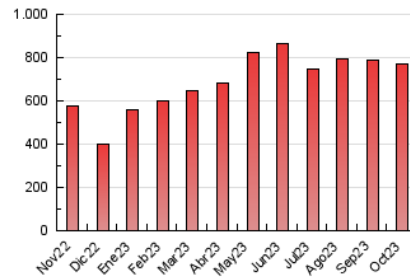

#### 3. Por día del mes (Nacional)

Día	N. únicos	Visitas	Páginas	Día	N. únicos	Visitas	Páginas	Día	N. únicos	Visitas	Páginas
<b>1</b>	14.367	17.268	26.579	<b>11</b>	13.268	16.090	24.652	<b>21</b>	13.153	16.445	26.045
<b>2</b>	12.287	15.335	23.539	<b>12</b>	15.125	18.984	28.730	<b>22</b>	13.486	16.922	26.570
<b>3</b>	11.215	13.436	21.135	<b>13</b>	16.998	22.196	32.559	<b>23</b>	12.018	15.448	23.235
<b>4</b>	11.895	14.984	22.519	<b>14</b>	17.525	21.744	31.945	<b>24</b>	10.665	13.365	22.559
<b>5</b>	13.132	16.029	24.559	<b>15</b>	19.035	24.017	36.086	<b>25</b>	9.874	12.892	20.676
<b>6</b>	12.696	15.483	23.358	<b>16</b>	17.258	22.223	33.920	<b>26</b>	11.051	14.241	22.125
<b>7</b>	12.320	14.565	21.526	<b>17</b>	13.583	16.951	25.807	<b>27</b>	9.625	12.292	20.538
<b>8</b>	11.923	15.053	21.982	<b>18</b>	12.158	14.930	23.002	<b>28</b>	8.625	11.025	17.281
<b>9</b>	12.666	15.830	23.993	<b>19</b>	14.017	18.192	29.036	<b>29</b>	8.615	10.970	16.408
<b>10</b>	11.731	14.619	23.234	<b>20</b>	17.749	22.519	38.231	<b>30</b>	10.437	13.529	21.442
								<b>31</b>	9.654	12.055	18.867

#### 4.1 Por día de la semana (promedio)

N. únicos / Visitas (x 100)

Páginas (x 100)

#### 4.2 Por franja horaria (promedio)

Visitas\_ (x 1000)

Páginas (x 1000)

#### 4.3 Por meses

N. únicos / Visitas (x 1000)

Páginas (x 1000)