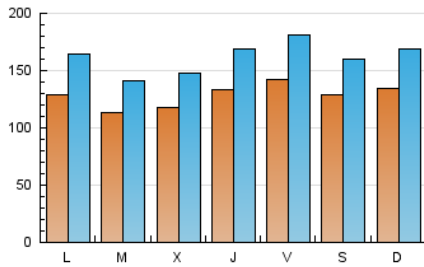

4. Gráficas (Nacional)

4.1 Por día de la semana (promedio)

N. únicos / Visitas (x 100)