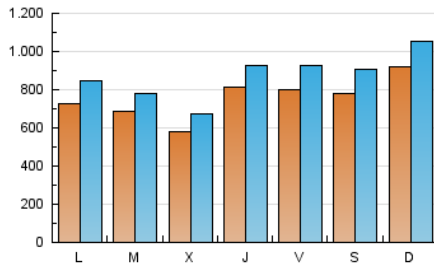

4. Gráficas (Nacional e Internacional)

4.1 Por día de la semana (promedio)

N. únicos / Visitas (x 100)