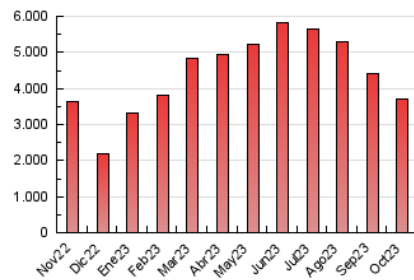

### 3. Por día del mes (Nacional e Internacional)

Día	N. únicos	Visitas	Páginas	Día	N. únicos	Visitas	Páginas	Día	N. únicos	Visitas	Páginas
<b>1</b>	110.326	118.962	158.523	<b>11</b>	61.332	69.675	98.866	<b>21</b>	91.997	105.901	142.602
<b>2</b>	59.434	68.775	95.560	<b>12</b>	67.609	80.645	112.824	<b>22</b>	81.783	96.091	130.006
<b>3</b>	60.464	70.234	97.856	<b>13</b>	92.429	107.084	148.564	<b>23</b>	65.183	77.165	105.696
<b>4</b>	55.666	65.422	89.691	<b>14</b>	94.663	109.387	147.493	<b>24</b>	67.155	75.955	108.976
<b>5</b>	121.405	131.916	171.921	<b>15</b>	117.921	139.014	180.075	<b>25</b>	54.851	64.140	91.440
<b>6</b>	74.564	83.690	114.759	<b>16</b>	111.494	127.994	178.067	<b>26</b>	69.467	78.388	109.178
<b>7</b>	73.818	83.324	109.816	<b>17</b>	79.511	88.336	125.261	<b>27</b>	59.755	67.848	98.271
<b>8</b>	92.040	104.634	135.746	<b>18</b>	59.542	69.736	95.514	<b>28</b>	52.625	63.741	84.433
<b>9</b>	70.053	81.664	111.432	<b>19</b>	67.577	79.333	113.283	<b>29</b>	57.651	67.174	88.081
<b>10</b>	51.486	60.807	90.129	<b>20</b>	93.213	111.274	160.660	<b>30</b>	57.521	66.628	93.526
								<b>31</b>	83.754	95.169	123.550

#### 4.1 Por día de la semana (promedio)

N. únicos / Visitas (x 100)

Páginas (x 100)

#### 4.2 Por franja horaria (promedio)

Visitas\_ (x 1000)

Páginas (x 1000)

#### 4.3 Por meses

N. únicos / Visitas (x 1000)

Páginas (x 1000)