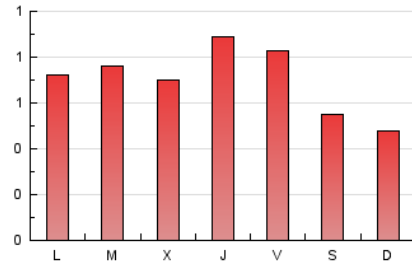

Nationalia

1. Cifras totales y promedios (Nacional)

MES - AÑO	NAVEGADORES UNICOS	VISITAS	PAGINAS
Enero - 2024	978	1.338	2.190
PROMEDIO DIARIO	39	43	71
PROMEDIO LUNES-VIERNES	41	46	77
PROMEDIO SABADO-DOMINGO	32	35	52
PAGINAS / VISITAS	1,64		
DURACION MEDIA VISITAS	0:03:30		
TIEMPO INTERACCIÓN MEDIO	0:01:32		

2. Secciones (Nacional)

	PAGINAS	%
HOME	243	11.10 %
RESTO	1.947	88.90 %

3. Por día del mes (Nacional)

Día	N. únicos	Visitas	Páginas	Día	N. únicos	Visitas	Páginas	Día	N. únicos	Visitas	Páginas
1	27	30	40	11	40	47	63	21	36	43	61
2	37	45	96	12	47	55	95	22	33	35	53
3	35	44	118	13	30	35	51	23	42	43	79
4	34	39	89	14	27	29	37	24	36	42	49
5	38	40	71	15	50	55	96	25	50	52	98
6	22	23	37	16	43	45	58	26	61	70	88
7	29	29	47	17	36	41	50	27	40	45	53
8	35	40	102	18	46	52	104	28	28	31	48
9	32	37	61	19	39	42	79	29	51	54	71
10	40	46	77	20	40	44	78	30	53	60	87
								31	40	45	54

4. Gráficas (Nacional)

4.1 Por día de la semana (promedio)

N. únicos / Visitas (x 100)

Páginas (x 100)

4.2 Por franja horaria (promedio)

Visitas_ (x 1000)

Páginas (x 1000)

4.3 Por meses