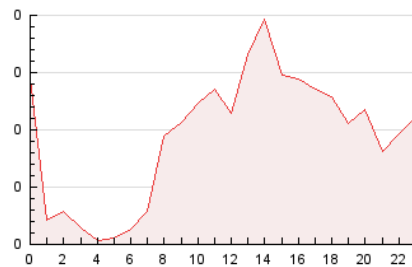

2. Secciones (Nacional)

	PAGINAS	%
HOME	243	11.10 %
RESTO	1.947	88.90 %

3. Por día del mes (Nacional)

Día	N. únicos	Visitas	Páginas	Día	N. únicos	Visitas	Páginas	Día	N. únicos	Visitas	Páginas
1	27	30	40	11	40	47	63	21	36	43	61
2	37	45	96	12	47	55	95	22	33	35	53
3	35	44	118	13	30	35	51	23	42	43	79
4	34	39	89	14	27	29	37	24	36	42	49
5	38	40	71	15	50	55	96	25	50	52	98
6	22	23	37	16	43	45	58	26	61	70	88
7	29	29	47	17	36	41	50	27	40	45	53
8	35	40	102	18	46	52	104	28	28	31	48
9	32	37	61	19	39	42	79	29	51	54	71
10	40	46	77	20	40	44	78	30	53	60	87
								31	40	45	54

4. Gráficas (Nacional)

4.1 Por día de la semana (promedio)

N. únicos / Visitas (x 100)

Páginas (x 100)

4.2 Por franja horaria (promedio)

Visitas_ (x 1000)

Páginas (x 1000)

4.3 Por meses