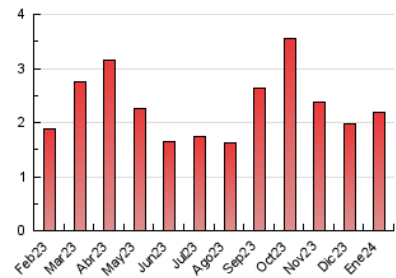

Nationalia

1. Cifras totales y promedios (Nacional)

MES - AÑO	NAVEGADORES UNICOS	VISITAS	PAGINAS
Enero - 2024	978	1.338	2.190
PROMEDIO DIARIO	39	43	71
PROMEDIO LUNES-VIERNES	41	46	77
PROMEDIO SABADO-DOMINGO	32	35	52
PAGINAS / VISITAS	1,64		
DURACION MEDIA VISITAS	0:03:30		
TIEMPO INTERACCIÓN MEDIO	0:01:32		

2. Secciones (Nacional)

	PAGINAS	%
HOME	243	11.10 %
RESTO	1.947	88.90 %

3. Por día del mes (Nacional)

Día	N. únicos	Visitas	Páginas	Día	N. únicos	Visitas	Páginas	Día	N. únicos	Visitas	Páginas
1	27	30	40	11	40	47	63	21	36	43	61
2	37	45	96	12	47	55	95	22	33	35	53
3	35	44	118	13	30	35	51	23	42	43	79
4	34	39	89	14	27	29	37	24	36	42	49
5	38	40	71	15	50	55	96	25	50	52	98
6	22	23	37	16	43	45	58	26	61	70	88
7	29	29	47	17	36	41	50	27	40	45	53
8	35	40	102	18	46	52	104	28	28	31	48
9	32	37	61	19	39	42	79	29	51	54	71
10	40	46	77	20	40	44	78	30	53	60	87
								31	40	45	54

4. Gráficas (Nacional)

4.1 Por día de la semana (promedio)

N. únicos / Visitas (x 100)

Páginas (x 100)

4.2 Por franja horaria (promedio)

Visitas_ (x 1000)

Páginas (x 1000)

4.3 Por meses

N. únicos / Visitas (x 1000)

Páginas (x 1000)

5. Observaciones

Este Medio Electrónico de Comunicación ha sido medido por la herramienta Google Analytics de Google (GA4)

6. Definiciones básicas (Para más información ver Normas Técnicas para el Control de los Medios Electrónicos de Comunicación)