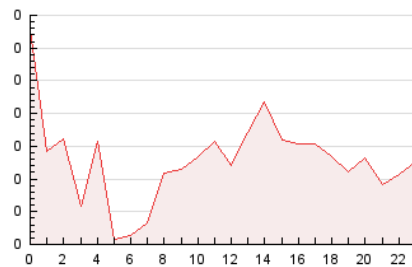

2. Secciones (Nacional e Internacional)

	PAGINAS	%
HOME	228	9.43 %
RESTO	2.189	90.57 %

3. Por día del mes (Nacional e Internacional)

Día	N. únicos	Visitas	Páginas	Día	N. únicos	Visitas	Páginas	Día	N. únicos	Visitas	Páginas
1	28	31	41	11	43	50	66	21	42	49	71
2	43	52	105	12	49	58	100	22	35	37	57
3	44	55	134	13	33	38	56	23	43	44	80
4	38	43	92	14	30	32	41	24	41	48	63
5	43	45	88	15	53	58	100	25	53	55	101
6	28	30	48	16	50	52	65	26	65	75	97
7	33	36	61	17	39	44	64	27	45	51	61
8	38	45	108	18	54	61	115	28	35	38	56
9	35	40	66	19	43	46	83	29	55	58	76
10	45	52	87	20	42	46	81	30	57	64	91
								31	45	52	63

4. Gráficas (Nacional e Internacional)

4.1 Por día de la semana (promedio)

N. únicos / Visitas (x 100)

Páginas (x 100)

4.2 Por franja horaria (promedio)

Visitas_ (x 1000)

Páginas (x 1000)

4.3 Por meses