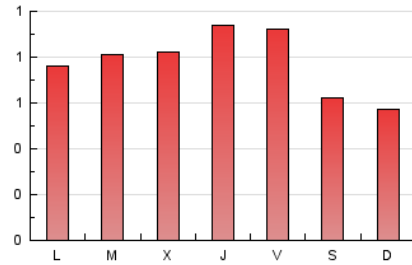

Nationalia

1. Cifras totales y promedios (Nacional e Internacional)

MES - AÑO	NAVEGADORES UNICOS	VISITAS	PAGINAS
Enero - 2024	1.095	1.485	2.417
PROMEDIO DIARIO	43	48	78
PROMEDIO LUNES-VIERNES	45	51	84
PROMEDIO SABADO-DOMINGO	36	40	59
PAGINAS / VISITAS	1,63		
DURACION MEDIA VISITAS	0:03:26		
TIEMPO INTERACCIÓN MEDIO	0:01:40		

2. Secciones (Nacional e Internacional)

	PAGINAS	%
HOME	228	9.43 %
RESTO	2.189	90.57 %

3. Por día del mes (Nacional e Internacional)

Día	N. únicos	Visitas	Páginas	Día	N. únicos	Visitas	Páginas	Día	N. únicos	Visitas	Páginas
1	28	31	41	11	43	50	66	21	42	49	71
2	43	52	105	12	49	58	100	22	35	37	57
3	44	55	134	13	33	38	56	23	43	44	80
4	38	43	92	14	30	32	41	24	41	48	63
5	43	45	88	15	53	58	100	25	53	55	101
6	28	30	48	16	50	52	65	26	65	75	97
7	33	36	61	17	39	44	64	27	45	51	61
8	38	45	108	18	54	61	115	28	35	38	56
9	35	40	66	19	43	46	83	29	55	58	76
10	45	52	87	20	42	46	81	30	57	64	91
								31	45	52	63

4. Gráficas (Nacional e Internacional)

4.1 Por día de la semana (promedio)

N. únicos / Visitas (x 100)

Páginas (x 100)

4.2 Por franja horaria (promedio)

Visitas_ (x 1000)

Páginas (x 1000)

4.3 Por meses