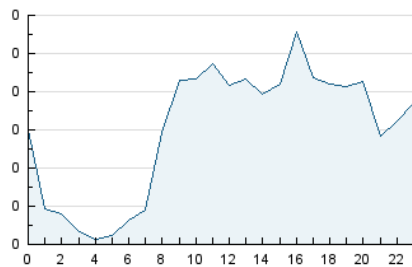

2. Secciones (Nacional)

	PAGINAS	%
HOME	243	11.10 %
RESTO	1.947	88.90 %

3. Por día del mes (Nacional)

Día	N. únicos	Visitas	Páginas	Día	N. únicos	Visitas	Páginas	Día	N. únicos	Visitas	Páginas
1	27	30	40	11	40	47	63	21	36	43	61
2	37	45	96	12	47	55	95	22	33	35	53
3	35	44	118	13	30	35	51	23	42	43	79
4	34	39	89	14	27	29	37	24	36	42	49
5	38	40	71	15	50	55	96	25	50	52	98
6	22	23	37	16	43	45	58	26	61	70	88
7	29	29	47	17	36	41	50	27	40	45	53
8	35	40	102	18	46	52	104	28	28	31	48
9	32	37	61	19	39	42	79	29	51	54	71
10	40	46	77	20	40	44	78	30	53	60	87
								31	40	45	54

4. Gráficas (Nacional)

4.1 Por día de la semana (promedio)

N. únicos / Visitas (x 100)

Páginas (x 100)

4.2 Por franja horaria (promedio)

Visitas_ (x 1000)

Páginas (x 1000)

4.3 Por meses