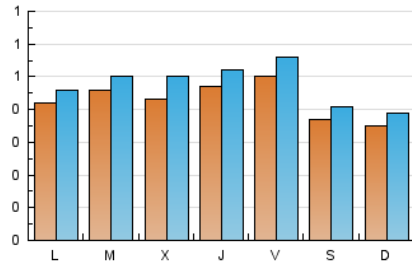

Nationalia

1. Cifras totales y promedios (Nacional e Internacional)

MES - AÑO	NAVEGADORES UNICOS	VISITAS	PAGINAS
Enero - 2024	1.095	1.485	2.417
PROMEDIO DIARIO	43	48	78
PROMEDIO LUNES-VIERNES	45	51	84
PROMEDIO SABADO-DOMINGO	36	40	59
PAGINAS / VISITAS	1,63		
DURACION MEDIA VISITAS	0:03:26		
TIEMPO INTERACCIÓN MEDIO	0:01:40		

2. Secciones (Nacional e Internacional)

	PAGINAS	%
HOME	228	9.43 %
RESTO	2.189	90.57 %

3. Por día del mes (Nacional e Internacional)

Día	N. únicos	Visitas	Páginas	Día	N. únicos	Visitas	Páginas	Día	N. únicos	Visitas	Páginas
1	28	31	41	11	43	50	66	21	42	49	71
2	43	52	105	12	49	58	100	22	35	37	57
3	44	55	134	13	33	38	56	23	43	44	80
4	38	43	92	14	30	32	41	24	41	48	63
5	43	45	88	15	53	58	100	25	53	55	101
6	28	30	48	16	50	52	65	26	65	75	97
7	33	36	61	17	39	44	64	27	45	51	61
8	38	45	108	18	54	61	115	28	35	38	56
9	35	40	66	19	43	46	83	29	55	58	76
10	45	52	87	20	42	46	81	30	57	64	91
								31	45	52	63

4. Gráficas (Nacional e Internacional)

4.1 Por día de la semana (promedio)

N. únicos / Visitas (x 100)

Páginas (x 100)

4.2 Por franja horaria (promedio)

Visitas_ (x 1000)

Páginas (x 1000)

4.3 Por meses