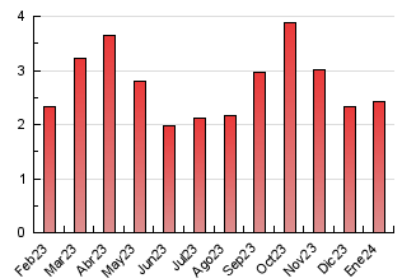

Páginas (x 1000)