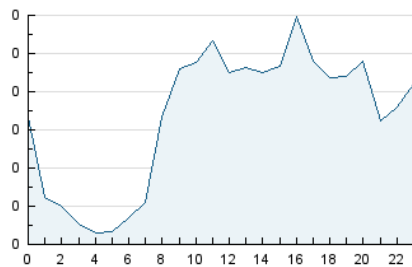

2. Secciones (Nacional e Internacional)

	PAGINAS	%
HOME	228	9.43 %
RESTO	2.189	90.57 %

3. Por día del mes (Nacional e Internacional)

Día	N. únicos	Visitas	Páginas	Día	N. únicos	Visitas	Páginas	Día	N. únicos	Visitas	Páginas
1	28	31	41	11	43	50	66	21	42	49	71
2	43	52	105	12	49	58	100	22	35	37	57
3	44	55	134	13	33	38	56	23	43	44	80
4	38	43	92	14	30	32	41	24	41	48	63
5	43	45	88	15	53	58	100	25	53	55	101
6	28	30	48	16	50	52	65	26	65	75	97
7	33	36	61	17	39	44	64	27	45	51	61
8	38	45	108	18	54	61	115	28	35	38	56
9	35	40	66	19	43	46	83	29	55	58	76
10	45	52	87	20	42	46	81	30	57	64	91
								31	45	52	63

4. Gráficas (Nacional e Internacional)

4.1 Por día de la semana (promedio)

N. únicos / Visitas (x 100)

Páginas (x 100)

4.2 Por franja horaria (promedio)

Visitas_ (x 1000)

Páginas (x 1000)

4.3 Por meses