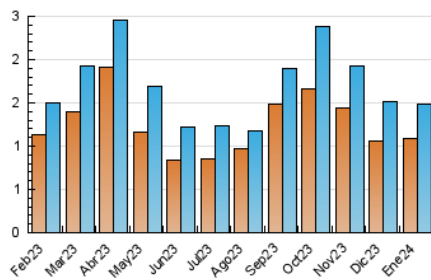

4.3 Por meses

N. únicos / Visitas (x 1000)