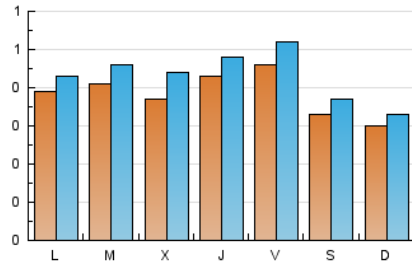

Nationalia

1. Cifras totales y promedios (Nacional)

MES - AÑO	NAVEGADORES UNICOS	VISITAS	PAGINAS
Enero - 2024	978	1.338	2.190
PROMEDIO DIARIO	39	43	71
PROMEDIO LUNES-VIERNES	41	46	77
PROMEDIO SABADO-DOMINGO	32	35	52
PAGINAS / VISITAS	1,64		
DURACION MEDIA VISITAS	0:03:30		
TIEMPO INTERACCIÓN MEDIO	0:01:32		

2. Secciones (Nacional)

	PAGINAS	%
HOME	243	11.10 %
RESTO	1.947	88.90 %

3. Por día del mes (Nacional)

Día	N. únicos	Visitas	Páginas	Día	N. únicos	Visitas	Páginas	Día	N. únicos	Visitas	Páginas
1	27	30	40	11	40	47	63	21	36	43	61
2	37	45	96	12	47	55	95	22	33	35	53
3	35	44	118	13	30	35	51	23	42	43	79
4	34	39	89	14	27	29	37	24	36	42	49
5	38	40	71	15	50	55	96	25	50	52	98
6	22	23	37	16	43	45	58	26	61	70	88
7	29	29	47	17	36	41	50	27	40	45	53
8	35	40	102	18	46	52	104	28	28	31	48
9	32	37	61	19	39	42	79	29	51	54	71
10	40	46	77	20	40	44	78	30	53	60	87
								31	40	45	54

4. Gráficas (Nacional)

4.1 Por día de la semana (promedio)

N. únicos / Visitas (x 100)

Páginas (x 100)

4.2 Por franja horaria (promedio)

Visitas_ (x 1000)

Páginas (x 1000)

4.3 Por meses