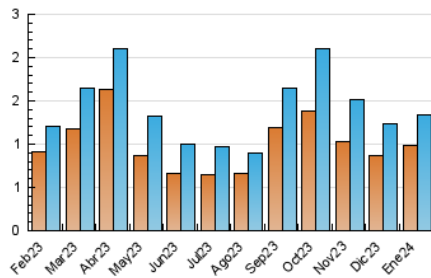

2. Secciones (Nacional)

	PAGINAS	%
HOME	243	11.10 %
RESTO	1.947	88.90 %

3. Por día del mes (Nacional)

Día	N. únicos	Visitas	Páginas	Día	N. únicos	Visitas	Páginas	Día	N. únicos	Visitas	Páginas
1	27	30	40	11	40	47	63	21	36	43	61
2	37	45	96	12	47	55	95	22	33	35	53
3	35	44	118	13	30	35	51	23	42	43	79
4	34	39	89	14	27	29	37	24	36	42	49
5	38	40	71	15	50	55	96	25	50	52	98
6	22	23	37	16	43	45	58	26	61	70	88
7	29	29	47	17	36	41	50	27	40	45	53
8	35	40	102	18	46	52	104	28	28	31	48
9	32	37	61	19	39	42	79	29	51	54	71
10	40	46	77	20	40	44	78	30	53	60	87
								31	40	45	54

4. Gráficas (Nacional)

4.1 Por día de la semana (promedio)

N. únicos / Visitas (x 100)

Páginas (x 100)

4.2 Por franja horaria (promedio)

Visitas_ (x 1000)

Páginas (x 1000)

4.3 Por meses

N. únicos / Visitas (x 1000)

Páginas (x 1000)

5. Observaciones

Este Medio Electrónico de Comunicación ha sido medido por la herramienta Google Analytics de Google (GA4)

6. Definiciones básicas (Para más información ver Normas Técnicas para el Control de los Medios Electrónicos de Comunicación)

Visita:

Una secuencia ininterrumpida de páginas servidas a un usuario válido. Si dicho usuario no realiza peticiones de páginas en un periodo de tiempo (30 min) la siguiente petición constituirá el inicio de una nueva visita.