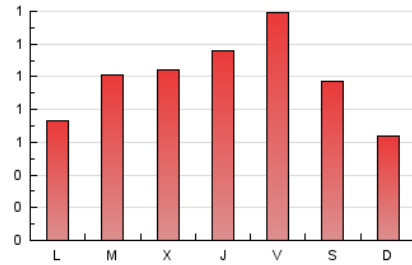

Nationalia

1. Cifras totales y promedios (Nacional e Internacional)

MES - AÑO	NAVEGADORES UNICOS	VISITAS	PAGINAS
Enero - 2025	1.324	2.041	3.140
PROMEDIO DIARIO	56	66	101
PROMEDIO LUNES-VIERNES	59	70	108
PROMEDIO SABADO-DOMINGO	50	56	81
PAGINAS / VISITAS	1,54		
DURACION MEDIA VISITAS	0:03:00		
TIEMPO INTERACCIÓN MEDIO	0:01:33		

2. Secciones (Nacional e Internacional)

	PAGINAS	%
HOME	703	22.39 %
RESTO	2.437	77.61 %

3. Por día del mes (Nacional e Internacional)

Día	N. únicos	Visitas	Páginas	Día	N. únicos	Visitas	Páginas	Día	N. únicos	Visitas	Páginas
1	30	33	47	11	46	47	65	21	40	48	81
2	35	41	55	12	39	39	56	22	44	60	130
3	41	50	69	13	50	58	69	23	48	60	145
4	79	93	142	14	39	44	61	24	118	132	222
5	58	60	72	15	42	49	68	25	73	85	124
6	39	44	48	16	33	38	58	26	44	49	76
7	89	105	149	17	62	70	99	27	55	64	81
8	86	101	123	18	27	34	58	28	56	70	112
9	71	88	140	19	30	37	53	29	58	76	153
10	114	128	171	20	41	52	93	30	86	102	184
								31	76	88	136

4. Gráficas (Nacional e Internacional)

4.1 Por día de la semana (promedio)

N. únicos / Visitas (x 100)

Páginas (x 100)

4.2 Por franja horaria (promedio)

Visitas_ (x 1000)

Páginas (x 1000)

4.3 Por meses