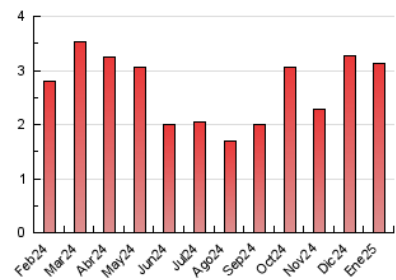

Páginas (x 1000)