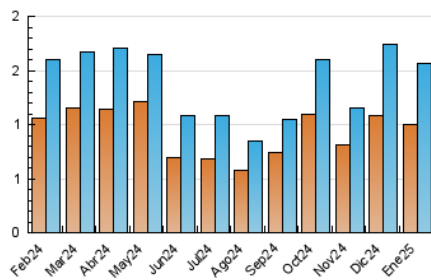

2. Secciones (Nacional)

	PAGINAS	%
HOME	554	22.92 %
RESTO	1.863	77.08 %

3. Por día del mes (Nacional)

Día	N. únicos	Visitas	Páginas	Día	N. únicos	Visitas	Páginas	Día	N. únicos	Visitas	Páginas
1	21	24	35	11	38	39	57	21	32	39	70
2	26	30	40	12	35	35	52	22	35	48	110
3	30	38	52	13	43	51	62	23	39	50	131
4	53	65	80	14	35	40	57	24	104	118	203
5	40	42	51	15	34	39	54	25	64	75	109
6	29	33	35	16	24	26	40	26	37	42	59
7	71	83	121	17	52	59	88	27	44	52	70
8	63	73	90	18	22	27	30	28	47	58	101
9	48	62	105	19	24	29	35	29	39	50	102
10	71	77	106	20	33	42	48	30	72	83	155
								31	38	43	69

4. Gráficas (Nacional)

4.1 Por día de la semana (promedio)

N. únicos / Visitas (x 100)

Páginas (x 100)

4.2 Por franja horaria (promedio)

Visitas_ (x 1000)

Páginas (x 1000)

4.3 Por meses

N. únicos / Visitas (x 1000)

Páginas (x 1000)

5. Observaciones

Este Medio Electrónico de Comunicación ha sido medido por la herramienta Google Analytics de Google (GA4).

6. Definiciones básicas (Para más información ver Normas Técnicas para el Control de los Medios Electrónicos de Comunicación)

Visita:

Una secuencia ininterrumpida de páginas servidas a un usuario válido. Si dicho usuario no realiza peticiones de páginas en un periodo de tiempo (30 min) la siguiente petición constituirá el inicio de una nueva visita.