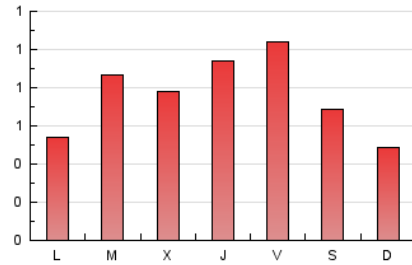

Nationalia

1. Cifras totales y promedios (Nacional)

MES - AÑO	NAVEGADORES UNICOS	VISITAS	PAGINAS
Enero - 2025	1.004	1.568	2.417
PROMEDIO DIARIO	43	51	78
PROMEDIO LUNES-VIERNES	45	53	85
PROMEDIO SABADO-DOMINGO	39	44	59
PAGINAS / VISITAS	1,54		
DURACION MEDIA VISITAS	0:03:05		
TIEMPO INTERACCIÓN MEDIO	0:01:36		

2. Secciones (Nacional)

	PAGINAS	%
HOME	554	22.92 %
RESTO	1.863	77.08 %

3. Por día del mes (Nacional)

Día	N. únicos	Visitas	Páginas	Día	N. únicos	Visitas	Páginas	Día	N. únicos	Visitas	Páginas
1	21	24	35	11	38	39	57	21	32	39	70
2	26	30	40	12	35	35	52	22	35	48	110
3	30	38	52	13	43	51	62	23	39	50	131
4	53	65	80	14	35	40	57	24	104	118	203
5	40	42	51	15	34	39	54	25	64	75	109
6	29	33	35	16	24	26	40	26	37	42	59
7	71	83	121	17	52	59	88	27	44	52	70
8	63	73	90	18	22	27	30	28	47	58	101
9	48	62	105	19	24	29	35	29	39	50	102
10	71	77	106	20	33	42	48	30	72	83	155
								31	38	43	69

4. Gráficas (Nacional)

4.1 Por día de la semana (promedio)

N. únicos / Visitas (x 100)

Páginas (x 100)

4.2 Por franja horaria (promedio)

Visitas_ (x 1000)

Páginas (x 1000)

4.3 Por meses