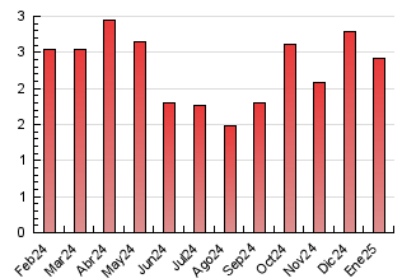

2. Secciones (Nacional)

	PAGINAS	%
HOME	554	22.92 %
RESTO	1.863	77.08 %

3. Por día del mes (Nacional)

Día	N. únicos	Visitas	Páginas	Día	N. únicos	Visitas	Páginas	Día	N. únicos	Visitas	Páginas
1	21	24	35	11	38	39	57	21	32	39	70
2	26	30	40	12	35	35	52	22	35	48	110
3	30	38	52	13	43	51	62	23	39	50	131
4	53	65	80	14	35	40	57	24	104	118	203
5	40	42	51	15	34	39	54	25	64	75	109
6	29	33	35	16	24	26	40	26	37	42	59
7	71	83	121	17	52	59	88	27	44	52	70
8	63	73	90	18	22	27	30	28	47	58	101
9	48	62	105	19	24	29	35	29	39	50	102
10	71	77	106	20	33	42	48	30	72	83	155
								31	38	43	69

4. Gráficas (Nacional)

4.1 Por día de la semana (promedio)

N. únicos / Visitas (x 100)

Páginas (x 100)

4.2 Por franja horaria (promedio)

Visitas_ (x 1000)

Páginas (x 1000)

4.3 Por meses

N. únicos / Visitas (x 1000)

Páginas (x 1000)

5. Observaciones

Este Medio Electrónico de Comunicación ha sido medido por la herramienta Google Analytics de Google (GA4).

6. Definiciones básicas (Para más información ver Normas Técnicas para el Control de los Medios Electrónicos de Comunicación)

Visita:

Una secuencia ininterrumpida de páginas servidas a un usuario válido. Si dicho usuario no realiza peticiones de páginas en un periodo de tiempo (30 min) la siguiente petición constituirá el inicio de una nueva visita.