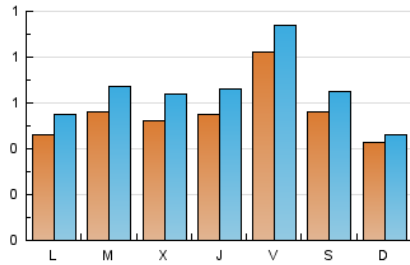

Nationalia

1. Cifras totales y promedios (Nacional e Internacional)

MES - AÑO	NAVEGADORES UNICOS	VISITAS	PAGINAS
Enero - 2025	1.324	2.041	3.140
PROMEDIO DIARIO	56	66	101
PROMEDIO LUNES-VIERNES	59	70	108
PROMEDIO SABADO-DOMINGO	50	56	81
PAGINAS / VISITAS	1,54		
DURACION MEDIA VISITAS	0:03:00		
TIEMPO INTERACCIÓN MEDIO	0:01:33		

2. Secciones (Nacional e Internacional)

	PAGINAS	%
HOME	703	22.39 %
RESTO	2.437	77.61 %

3. Por día del mes (Nacional e Internacional)

Día	N. únicos	Visitas	Páginas	Día	N. únicos	Visitas	Páginas	Día	N. únicos	Visitas	Páginas
1	30	33	47	11	46	47	65	21	40	48	81
2	35	41	55	12	39	39	56	22	44	60	130
3	41	50	69	13	50	58	69	23	48	60	145
4	79	93	142	14	39	44	61	24	118	132	222
5	58	60	72	15	42	49	68	25	73	85	124
6	39	44	48	16	33	38	58	26	44	49	76
7	89	105	149	17	62	70	99	27	55	64	81
8	86	101	123	18	27	34	58	28	56	70	112
9	71	88	140	19	30	37	53	29	58	76	153
10	114	128	171	20	41	52	93	30	86	102	184
								31	76	88	136

4. Gráficas (Nacional e Internacional)

4.1 Por día de la semana (promedio)

N. únicos / Visitas (x 100)

Páginas (x 100)

4.2 Por franja horaria (promedio)

Visitas_ (x 1000)

Páginas (x 1000)

4.3 Por meses