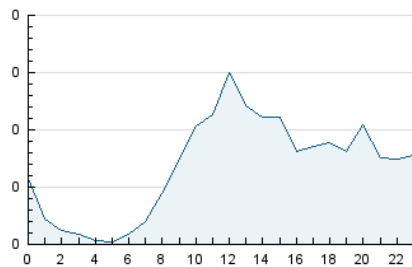

2. Secciones (Nacional)

	PAGINAS	%
HOME	554	22.92 %
RESTO	1.863	77.08 %

3. Por día del mes (Nacional)

Día	N. únicos	Visitas	Páginas	Día	N. únicos	Visitas	Páginas	Día	N. únicos	Visitas	Páginas
1	21	24	35	11	38	39	57	21	32	39	70
2	26	30	40	12	35	35	52	22	35	48	110
3	30	38	52	13	43	51	62	23	39	50	131
4	53	65	80	14	35	40	57	24	104	118	203
5	40	42	51	15	34	39	54	25	64	75	109
6	29	33	35	16	24	26	40	26	37	42	59
7	71	83	121	17	52	59	88	27	44	52	70
8	63	73	90	18	22	27	30	28	47	58	101
9	48	62	105	19	24	29	35	29	39	50	102
10	71	77	106	20	33	42	48	30	72	83	155
								31	38	43	69

4. Gráficas (Nacional)

4.1 Por día de la semana (promedio)

N. únicos / Visitas (x 100)

Páginas (x 100)

4.2 Por franja horaria (promedio)

Visitas_ (x 1000)

Páginas (x 1000)

4.3 Por meses