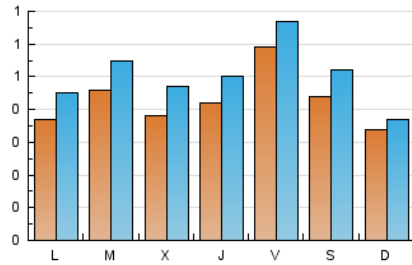

Nationalia

1. Cifras totales y promedios (Nacional)

MES - AÑO	NAVEGADORES UNICOS	VISITAS	PAGINAS
Enero - 2025	1.004	1.568	2.417
PROMEDIO DIARIO	43	51	78
PROMEDIO LUNES-VIERNES	45	53	85
PROMEDIO SABADO-DOMINGO	39	44	59
PAGINAS / VISITAS	1,54		
DURACION MEDIA VISITAS	0:03:05		
TIEMPO INTERACCIÓN MEDIO	0:01:36		

2. Secciones (Nacional)

	PAGINAS	%
HOME	554	22.92 %
RESTO	1.863	77.08 %

3. Por día del mes (Nacional)

Día	N. únicos	Visitas	Páginas	Día	N. únicos	Visitas	Páginas	Día	N. únicos	Visitas	Páginas
1	21	24	35	11	38	39	57	21	32	39	70
2	26	30	40	12	35	35	52	22	35	48	110
3	30	38	52	13	43	51	62	23	39	50	131
4	53	65	80	14	35	40	57	24	104	118	203
5	40	42	51	15	34	39	54	25	64	75	109
6	29	33	35	16	24	26	40	26	37	42	59
7	71	83	121	17	52	59	88	27	44	52	70
8	63	73	90	18	22	27	30	28	47	58	101
9	48	62	105	19	24	29	35	29	39	50	102
10	71	77	106	20	33	42	48	30	72	83	155
								31	38	43	69

4. Gráficas (Nacional)

4.1 Por día de la semana (promedio)

N. únicos / Visitas (x 100)

Páginas (x 100)

4.2 Por franja horaria (promedio)

Visitas_ (x 1000)

Páginas (x 1000)

4.3 Por meses