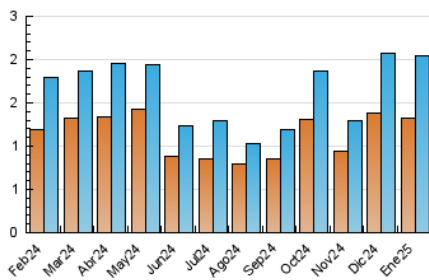

4.3 Por meses

N. únicos / Visitas (x 1000)