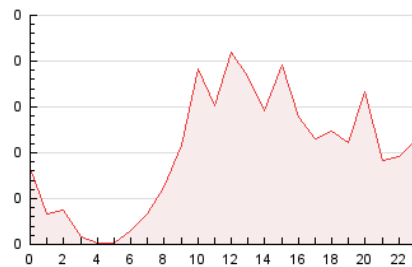

2. Secciones (Nacional)

	PAGINAS	%
HOME	554	22.92 %
RESTO	1.863	77.08 %

3. Por día del mes (Nacional)

Día	N. únicos	Visitas	Páginas	Día	N. únicos	Visitas	Páginas	Día	N. únicos	Visitas	Páginas
1	21	24	35	11	38	39	57	21	32	39	70
2	26	30	40	12	35	35	52	22	35	48	110
3	30	38	52	13	43	51	62	23	39	50	131
4	53	65	80	14	35	40	57	24	104	118	203
5	40	42	51	15	34	39	54	25	64	75	109
6	29	33	35	16	24	26	40	26	37	42	59
7	71	83	121	17	52	59	88	27	44	52	70
8	63	73	90	18	22	27	30	28	47	58	101
9	48	62	105	19	24	29	35	29	39	50	102
10	71	77	106	20	33	42	48	30	72	83	155
								31	38	43	69

4. Gráficas (Nacional)

4.1 Por día de la semana (promedio)

N. únicos / Visitas (x 100)

Páginas (x 100)

4.2 Por franja horaria (promedio)

Visitas_ (x 1000)

Páginas (x 1000)

4.3 Por meses