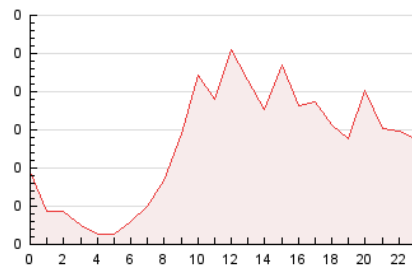

2. Secciones (Nacional e Internacional)

	PAGINAS	%
HOME	703	22.39 %
RESTO	2.437	77.61 %

3. Por día del mes (Nacional e Internacional)

Día	N. únicos	Visitas	Páginas	Día	N. únicos	Visitas	Páginas	Día	N. únicos	Visitas	Páginas
1	30	33	47	11	46	47	65	21	40	48	81
2	35	41	55	12	39	39	56	22	44	60	130
3	41	50	69	13	50	58	69	23	48	60	145
4	79	93	142	14	39	44	61	24	118	132	222
5	58	60	72	15	42	49	68	25	73	85	124
6	39	44	48	16	33	38	58	26	44	49	76
7	89	105	149	17	62	70	99	27	55	64	81
8	86	101	123	18	27	34	58	28	56	70	112
9	71	88	140	19	30	37	53	29	58	76	153
10	114	128	171	20	41	52	93	30	86	102	184
								31	76	88	136

4. Gráficas (Nacional e Internacional)

4.1 Por día de la semana (promedio)

N. únicos / Visitas (x 100)

Páginas (x 100)

4.2 Por franja horaria (promedio)

Visitas_ (x 1000)

Páginas (x 1000)

4.3 Por meses