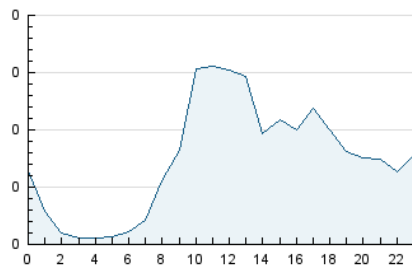

2. Secciones (Nacional)

	PAGINAS	%
HOME	151	5.14 %
RESTO	2.789	94.86 %

3. Por día del mes (Nacional)

Día	N. únicos	Visitas	Páginas	Día	N. únicos	Visitas	Páginas	Día	N. únicos	Visitas	Páginas
1	28	30	38	11	128	172	367	21	33	41	85
2	52	61	89	12	46	59	115	22	38	47	70
3	36	43	82	13	28	33	50	23	48	60	94
4	41	46	88	14	30	38	73	24	41	45	80
5	79	96	126	15	44	49	79	25	48	53	102
6	47	56	76	16	58	71	93	26	25	32	60
7	60	64	95	17	46	56	153	27	21	22	39
8	67	79	116	18	76	85	144	28	25	25	35
9	53	66	105	19	56	64	99	29	39	44	60
10	48	62	132	20	32	35	60	30	62	73	135

4. Gráficas (Nacional)

4.1 Por día de la semana (promedio)

N. únicos / Visitas (x 100)

Páginas (x 100)

4.2 Por franja horaria (promedio)

Visitas_ (x 1000)

Páginas (x 1000)

4.3 Por meses