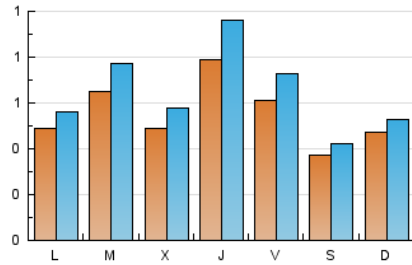

Nationalia

1. Cifras totales y promedios (Nacional e Internacional)

MES - AÑO	NAVEGADORES UNICOS	VISITAS	PAGINAS
Abril - 2024	1.336	1.949	3.247
PROMEDIO DIARIO	55	65	108
PROMEDIO LUNES-VIERNES	60	71	120
PROMEDIO SABADO-DOMINGO	42	47	75
PAGINAS / VISITAS	1,67		
DURACION MEDIA VISITAS	0:03:37		
TIEMPO INTERACCIÓN MEDIO	0:01:50		

2. Secciones (Nacional e Internacional)

	PAGINAS	%
HOME	175	5.39 %
RESTO	3.072	94.61 %

3. Por día del mes (Nacional e Internacional)

Día	N. únicos	Visitas	Páginas	Día	N. únicos	Visitas	Páginas	Día	N. únicos	Visitas	Páginas
1	30	32	40	11	139	185	384	21	39	48	107
2	59	69	101	12	55	68	124	22	44	53	77
3	46	53	97	13	33	38	56	23	64	76	110
4	45	51	96	14	37	45	81	24	44	48	83
5	84	101	131	15	51	56	86	25	50	56	110
6	54	63	83	16	64	77	99	26	40	50	81
7	77	81	112	17	54	64	167	27	28	29	46
8	75	87	124	18	81	93	152	28	34	37	52
9	63	77	121	19	63	71	106	29	46	51	66
10	52	67	136	20	33	36	61	30	75	87	158

4. Gráficas (Nacional e Internacional)

4.1 Por día de la semana (promedio)

N. únicos / Visitas (x 100)

Páginas (x 100)

4.2 Por franja horaria (promedio)

Visitas_ (x 1000)

Páginas (x 1000)

4.3 Por meses