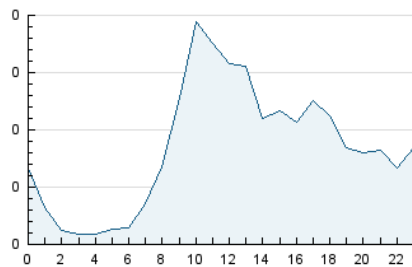

2. Secciones (Nacional e Internacional)

	PAGINAS	%
HOME	175	5.39 %
RESTO	3.072	94.61 %

3. Por día del mes (Nacional e Internacional)

Día	N. únicos	Visitas	Páginas	Día	N. únicos	Visitas	Páginas	Día	N. únicos	Visitas	Páginas
1	30	32	40	11	139	185	384	21	39	48	107
2	59	69	101	12	55	68	124	22	44	53	77
3	46	53	97	13	33	38	56	23	64	76	110
4	45	51	96	14	37	45	81	24	44	48	83
5	84	101	131	15	51	56	86	25	50	56	110
6	54	63	83	16	64	77	99	26	40	50	81
7	77	81	112	17	54	64	167	27	28	29	46
8	75	87	124	18	81	93	152	28	34	37	52
9	63	77	121	19	63	71	106	29	46	51	66
10	52	67	136	20	33	36	61	30	75	87	158

4. Gráficas (Nacional e Internacional)

4.1 Por día de la semana (promedio)

N. únicos / Visitas (x 100)

Páginas (x 100)

4.2 Por franja horaria (promedio)

Visitas_ (x 1000)

Páginas (x 1000)

4.3 Por meses