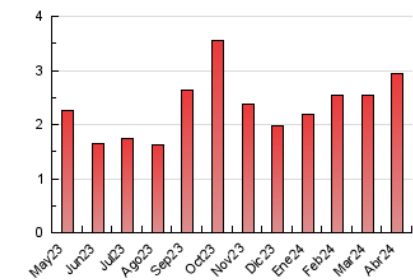

Páginas (x 1000)