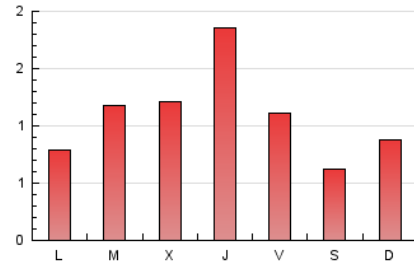

Nationalia

1. Cifras totales y promedios (Nacional e Internacional)

MES - AÑO	NAVEGADORES UNICOS	VISITAS	PAGINAS
Abril - 2024	1.336	1.949	3.247
PROMEDIO DIARIO	55	65	108
PROMEDIO LUNES-VIERNES	60	71	120
PROMEDIO SABADO-DOMINGO	42	47	75
PAGINAS / VISITAS	1,67		
DURACION MEDIA VISITAS	0:03:37		
TIEMPO INTERACCIÓN MEDIO	0:01:50		

2. Secciones (Nacional e Internacional)

	PAGINAS	%
HOME	175	5.39 %
RESTO	3.072	94.61 %

3. Por día del mes (Nacional e Internacional)

Día	N. únicos	Visitas	Páginas	Día	N. únicos	Visitas	Páginas	Día	N. únicos	Visitas	Páginas
1	30	32	40	11	139	185	384	21	39	48	107
2	59	69	101	12	55	68	124	22	44	53	77
3	46	53	97	13	33	38	56	23	64	76	110
4	45	51	96	14	37	45	81	24	44	48	83
5	84	101	131	15	51	56	86	25	50	56	110
6	54	63	83	16	64	77	99	26	40	50	81
7	77	81	112	17	54	64	167	27	28	29	46
8	75	87	124	18	81	93	152	28	34	37	52
9	63	77	121	19	63	71	106	29	46	51	66
10	52	67	136	20	33	36	61	30	75	87	158

4. Gráficas (Nacional e Internacional)

4.1 Por día de la semana (promedio)

N. únicos / Visitas (x 100)

Páginas (x 100)

4.2 Por franja horaria (promedio)

Visitas_ (x 1000)

Páginas (x 1000)

4.3 Por meses