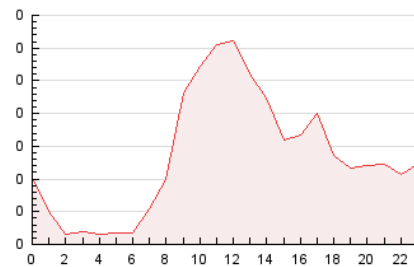

2. Secciones (Nacional e Internacional)

	PAGINAS	%
HOME	175	5.39 %
RESTO	3.072	94.61 %

3. Por día del mes (Nacional e Internacional)

Día	N. únicos	Visitas	Páginas	Día	N. únicos	Visitas	Páginas	Día	N. únicos	Visitas	Páginas
1	30	32	40	11	139	185	384	21	39	48	107
2	59	69	101	12	55	68	124	22	44	53	77
3	46	53	97	13	33	38	56	23	64	76	110
4	45	51	96	14	37	45	81	24	44	48	83
5	84	101	131	15	51	56	86	25	50	56	110
6	54	63	83	16	64	77	99	26	40	50	81
7	77	81	112	17	54	64	167	27	28	29	46
8	75	87	124	18	81	93	152	28	34	37	52
9	63	77	121	19	63	71	106	29	46	51	66
10	52	67	136	20	33	36	61	30	75	87	158

4. Gráficas (Nacional e Internacional)

4.1 Por día de la semana (promedio)

N. únicos / Visitas (x 100)

Páginas (x 100)

4.2 Por franja horaria (promedio)

Visitas_ (x 1000)

Páginas (x 1000)

4.3 Por meses