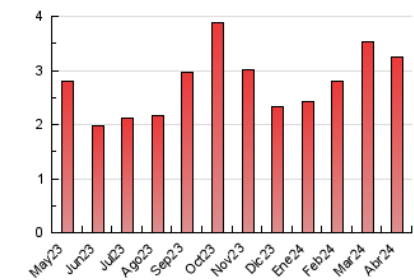

Páginas (x 1000)