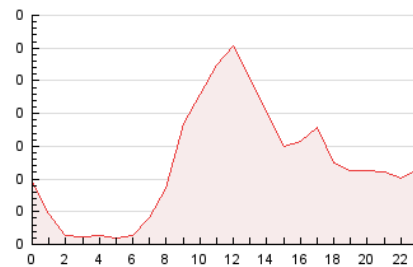

2. Secciones (Nacional)

	PAGINAS	%
HOME	151	5.14 %
RESTO	2.789	94.86 %

3. Por día del mes (Nacional)

Día	N. únicos	Visitas	Páginas	Día	N. únicos	Visitas	Páginas	Día	N. únicos	Visitas	Páginas
1	28	30	38	11	128	172	367	21	33	41	85
2	52	61	89	12	46	59	115	22	38	47	70
3	36	43	82	13	28	33	50	23	48	60	94
4	41	46	88	14	30	38	73	24	41	45	80
5	79	96	126	15	44	49	79	25	48	53	102
6	47	56	76	16	58	71	93	26	25	32	60
7	60	64	95	17	46	56	153	27	21	22	39
8	67	79	116	18	76	85	144	28	25	25	35
9	53	66	105	19	56	64	99	29	39	44	60
10	48	62	132	20	32	35	60	30	62	73	135

4. Gráficas (Nacional)

4.1 Por día de la semana (promedio)

N. únicos / Visitas (x 100)

Páginas (x 100)

4.2 Por franja horaria (promedio)

Visitas_ (x 1000)

Páginas (x 1000)

4.3 Por meses