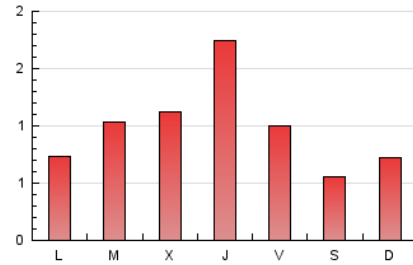

Nationalia

1. Cifras totales y promedios (Nacional)

MES - AÑO	NAVEGADORES UNICOS	VISITAS	PAGINAS
Abril - 2024	1.140	1.707	2.940
PROMEDIO DIARIO	48	57	98
PROMEDIO LUNES-VIERNES	53	63	110
PROMEDIO SABADO-DOMINGO	35	39	64
PAGINAS / VISITAS	1,72		
DURACION MEDIA VISITAS	0:03:55		
TIEMPO INTERACCIÓN MEDIO	0:02:01		

2. Secciones (Nacional)

	PAGINAS	%
HOME	151	5.14 %
RESTO	2.789	94.86 %

3. Por día del mes (Nacional)

Día	N. únicos	Visitas	Páginas	Día	N. únicos	Visitas	Páginas	Día	N. únicos	Visitas	Páginas
1	28	30	38	11	128	172	367	21	33	41	85
2	52	61	89	12	46	59	115	22	38	47	70
3	36	43	82	13	28	33	50	23	48	60	94
4	41	46	88	14	30	38	73	24	41	45	80
5	79	96	126	15	44	49	79	25	48	53	102
6	47	56	76	16	58	71	93	26	25	32	60
7	60	64	95	17	46	56	153	27	21	22	39
8	67	79	116	18	76	85	144	28	25	25	35
9	53	66	105	19	56	64	99	29	39	44	60
10	48	62	132	20	32	35	60	30	62	73	135

4. Gráficas (Nacional)

4.1 Por día de la semana (promedio)

N. únicos / Visitas (x 100)

Páginas (x 100)

4.2 Por franja horaria (promedio)

Visitas_ (x 1000)

Páginas (x 1000)

4.3 Por meses