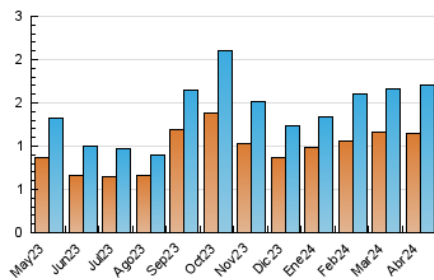

2. Secciones (Nacional)

	PAGINAS	%
HOME	151	5.14 %
RESTO	2.789	94.86 %

3. Por día del mes (Nacional)

Día	N. únicos	Visitas	Páginas	Día	N. únicos	Visitas	Páginas	Día	N. únicos	Visitas	Páginas
1	28	30	38	11	128	172	367	21	33	41	85
2	52	61	89	12	46	59	115	22	38	47	70
3	36	43	82	13	28	33	50	23	48	60	94
4	41	46	88	14	30	38	73	24	41	45	80
5	79	96	126	15	44	49	79	25	48	53	102
6	47	56	76	16	58	71	93	26	25	32	60
7	60	64	95	17	46	56	153	27	21	22	39
8	67	79	116	18	76	85	144	28	25	25	35
9	53	66	105	19	56	64	99	29	39	44	60
10	48	62	132	20	32	35	60	30	62	73	135

4. Gráficas (Nacional)

4.1 Por día de la semana (promedio)

N. únicos / Visitas (x 100)

Páginas (x 100)

4.2 Por franja horaria (promedio)

Visitas_ (x 1000)

Páginas (x 1000)

4.3 Por meses

N. únicos / Visitas (x 1000)

Páginas (x 1000)

5. Observaciones

Este Medio Electrónico de Comunicación ha sido medido por la herramienta Google Analytics de Google (GA4)

6. Definiciones básicas (Para más información ver Normas Técnicas para el Control de los Medios Electrónicos de Comunicación)

Visita:

Una secuencia ininterrumpida de páginas servidas a un usuario válido. Si dicho usuario no realiza peticiones de páginas en un periodo de tiempo (30 min) la siguiente petición constituirá el inicio de una nueva visita.