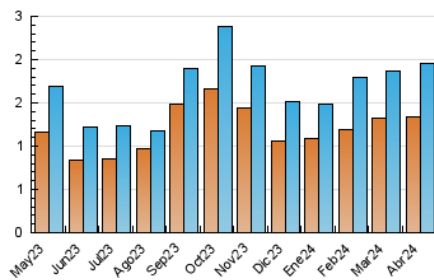

4.3 Por meses

N. únicos / Visitas (x 1000)