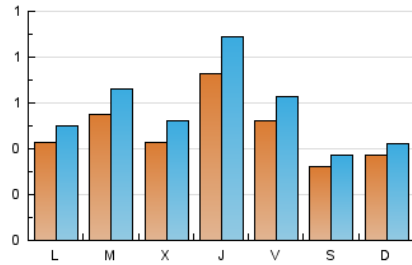

Nationalia

1. Cifras totales y promedios (Nacional)

MES - AÑO	NAVEGADORES UNICOS	VISITAS	PAGINAS
Abril - 2024	1.140	1.707	2.940
PROMEDIO DIARIO	48	57	98
PROMEDIO LUNES-VIERNES	53	63	110
PROMEDIO SABADO-DOMINGO	35	39	64
PAGINAS / VISITAS	1,72		
DURACION MEDIA VISITAS	0:03:55		
TIEMPO INTERACCIÓN MEDIO	0:02:01		

2. Secciones (Nacional)

	PAGINAS	%
HOME	151	5.14 %
RESTO	2.789	94.86 %

3. Por día del mes (Nacional)

Día	N. únicos	Visitas	Páginas	Día	N. únicos	Visitas	Páginas	Día	N. únicos	Visitas	Páginas
1	28	30	38	11	128	172	367	21	33	41	85
2	52	61	89	12	46	59	115	22	38	47	70
3	36	43	82	13	28	33	50	23	48	60	94
4	41	46	88	14	30	38	73	24	41	45	80
5	79	96	126	15	44	49	79	25	48	53	102
6	47	56	76	16	58	71	93	26	25	32	60
7	60	64	95	17	46	56	153	27	21	22	39
8	67	79	116	18	76	85	144	28	25	25	35
9	53	66	105	19	56	64	99	29	39	44	60
10	48	62	132	20	32	35	60	30	62	73	135

4. Gráficas (Nacional)

4.1 Por día de la semana (promedio)

N. únicos / Visitas (x 100)

Páginas (x 100)

4.2 Por franja horaria (promedio)

Visitas_ (x 1000)

Páginas (x 1000)

4.3 Por meses