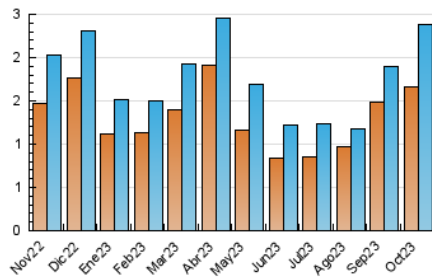

4.2 Por franja horaria (promedio)

Visitas_ (x 1000)

Páginas (x 1000)

4.3 Por meses

N. únicos / Visitas (x 1000)