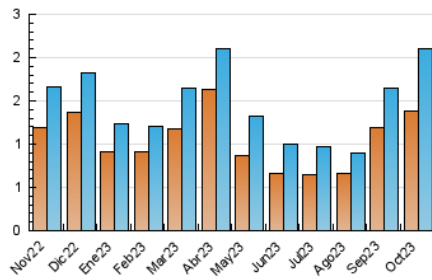

4.2 Por franja horaria (promedio)

Visitas_ (x 1000)

Páginas (x 1000)

4.3 Por meses

N. únicos / Visitas (x 1000)