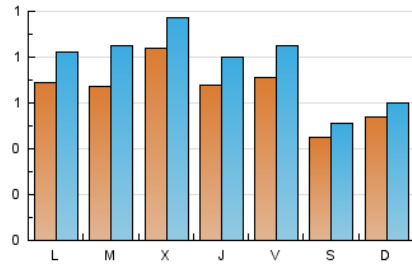

4. Gráficas (Nacional e Internacional)

4.1 Por día de la semana (promedio)

N. únicos / Visitas (x 100)