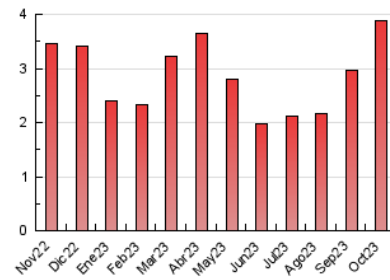

### 3. Por día del mes (Nacional e Internacional)

Día	N. únicos	Visitas	Páginas	Día	N. únicos	Visitas	Páginas	Día	N. únicos	Visitas	Páginas
<b>1</b>	49	52	226	<b>11</b>	67	75	120	<b>21</b>	32	36	53
<b>2</b>	68	83	153	<b>12</b>	55	64	98	<b>22</b>	51	54	92
<b>3</b>	63	80	127	<b>13</b>	53	58	80	<b>23</b>	73	86	113
<b>4</b>	59	64	118	<b>14</b>	35	36	46	<b>24</b>	70	80	146
<b>5</b>	54	60	80	<b>15</b>	59	66	97	<b>25</b>	55	63	109
<b>6</b>	69	83	140	<b>16</b>	65	81	94	<b>26</b>	74	88	135
<b>7</b>	36	41	100	<b>17</b>	86	122	183	<b>27</b>	79	95	140
<b>8</b>	46	49	60	<b>18</b>	154	185	272	<b>28</b>	78	89	112
<b>9</b>	71	81	183	<b>19</b>	89	106	159	<b>29</b>	66	78	168
<b>10</b>	55	69	106	<b>20</b>	82	102	142	<b>30</b>	66	79	113
								<b>31</b>	62	73	116

##### 4.1 Por día de la semana (promedio)

N. únicos / Visitas (x 100)

Páginas (x 100)

##### 4.2 Por franja horaria (promedio)

Visitas\_ (x 1000)

Páginas (x 1000)

##### 4.3 Por meses

N. únicos / Visitas (x 1000)

Páginas (x 1000)