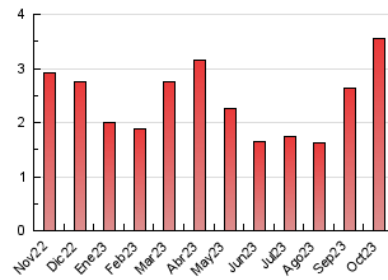

#### 3. Por día del mes (Nacional)

Día	N. únicos	Visitas	Páginas	Día	N. únicos	Visitas	Páginas	Día	N. únicos	Visitas	Páginas
1	46	49	218	11	54	62	110	21	31	35	52
2	64	79	149	12	49	58	91	22	45	47	84
3	56	71	111	13	48	53	74	23	61	73	103
4	53	56	100	14	31	32	43	24	61	71	138
5	40	45	64	15	57	64	94	25	48	56	88
6	61	75	129	16	58	74	87	26	60	71	108
7	33	38	91	17	83	106	178	27	69	81	130
8	38	40	54	18	143	174	258	28	61	70	87
9	67	77	177	19	84	99	151	29	52	64	143
10	50	62	100	20	71	90	132	30	61	72	102
								31	56	66	109

### 4.1 Por día de la semana (promedio)

N. únicos / Visitas (x 100)

Páginas (x 100)

### 4.2 Por franja horaria (promedio)

Visitas\_ (x 1000)

Páginas (x 1000)

### 4.3 Por meses

N. únicos / Visitas (x 1000)

Páginas (x 1000)