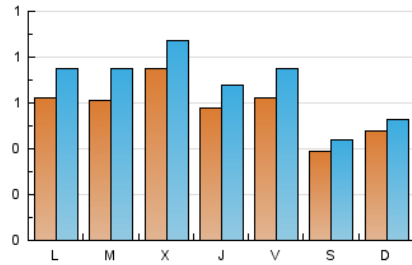

4. Gráficas (Nacional)

4.1 Por día de la semana (promedio)

N. únicos / Visitas (x 100)