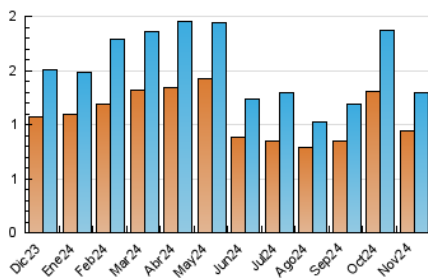

##### 4.1 Por día de la semana (promedio)

N. únicos / Visitas (x 100)

Páginas (x 100)

##### 4.2 Por franja horaria (promedio)

Visitas\_ (x 1000)

Páginas (x 1000)

##### 4.3 Por meses

N. únicos / Visitas (x 1000)

Páginas (x 1000)