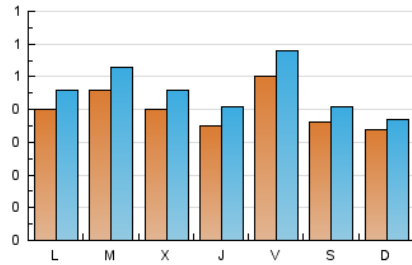

4. Gráficas (Nacional e Internacional)

4.1 Por día de la semana (promedio)

N. únicos / Visitas (x 100)