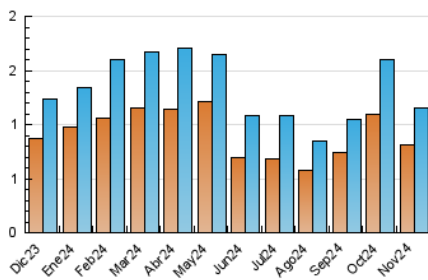

#### 4.1 Por día de la semana (promedio)

N. únicos / Visitas (x 100)

Páginas (x 100)

#### 4.2 Por franja horaria (promedio)

Visitas\_ (x 1000)

Páginas (x 1000)

#### 4.3 Por meses

N. únicos / Visitas (x 1000)

Páginas (x 1000)