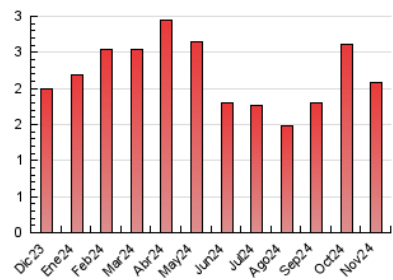

#### 4.1 Por día de la semana (promedio)

N. únicos / Visitas (x 100)

Páginas (x 100)

#### 4.2 Por franja horaria (promedio)

Visitas\_ (x 1000)

Páginas (x 1000)

#### 4.3 Por meses

N. únicos / Visitas (x 1000)

Páginas (x 1000)