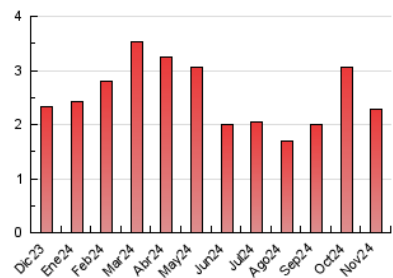

##### 4.1 Por día de la semana (promedio)

N. únicos / Visitas (x 100)

Páginas (x 100)

##### 4.2 Por franja horaria (promedio)

Visitas\_ (x 1000)

Páginas (x 1000)

##### 4.3 Por meses

N. únicos / Visitas (x 1000)

Páginas (x 1000)