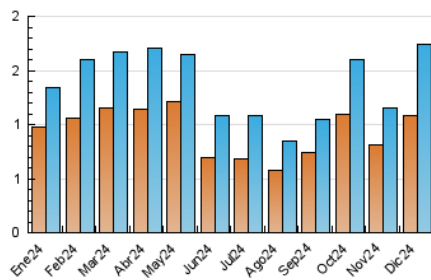

#### 3. Por día del mes (Nacional)

Día	N. únicos	Visitas	Páginas	Día	N. únicos	Visitas	Páginas	Día	N. únicos	Visitas	Páginas
1	57	66	93	11	41	48	94	21	22	28	91
2	56	65	147	12	142	170	262	22	45	52	63
3	41	49	65	13	70	82	124	23	58	73	116
4	39	42	59	14	27	28	36	24	41	45	73
5	58	71	100	15	37	41	61	25	31	33	37
6	33	35	55	16	40	45	123	26	23	25	42
7	27	31	35	17	37	48	132	27	101	109	153
8	30	34	38	18	50	56	79	28	65	75	103
9	36	44	56	19	65	84	148	29	52	59	75
10	50	60	111	20	57	74	122	30	30	34	47
								31	27	31	41

##### 4.1 Por día de la semana (promedio)

N. únicos / Visitas (x 100)

Páginas (x 100)

##### 4.2 Por franja horaria (promedio)

Visitas\_ (x 1000)

Páginas (x 1000)

##### 4.3 Por meses

N. únicos / Visitas (x 1000)

Páginas (x 1000)