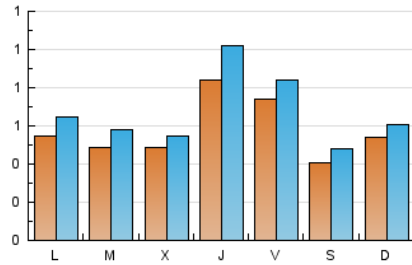

4. Gráficas (Nacional e Internacional)

4.1 Por día de la semana (promedio)

N. únicos / Visitas (x 100)