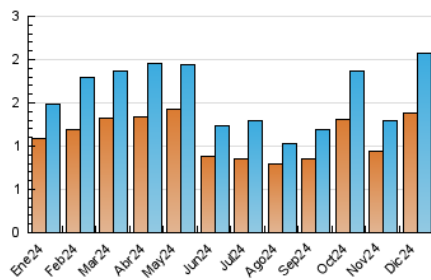

### 3. Por día del mes (Nacional e Internacional)

Día	N. únicos	Visitas	Páginas	Día	N. únicos	Visitas	Páginas	Día	N. únicos	Visitas	Páginas
<b>1</b>	74	85	120	<b>11</b>	46	53	101	<b>21</b>	30	36	101
<b>2</b>	65	75	169	<b>12</b>	151	182	276	<b>22</b>	52	59	70
<b>3</b>	44	53	70	<b>13</b>	73	85	130	<b>23</b>	70	86	137
<b>4</b>	45	48	66	<b>14</b>	30	33	43	<b>24</b>	53	58	96
<b>5</b>	70	84	123	<b>15</b>	46	50	70	<b>25</b>	41	46	50
<b>6</b>	39	43	76	<b>16</b>	43	50	128	<b>26</b>	33	39	74
<b>7</b>	32	36	44	<b>17</b>	49	62	152	<b>27</b>	114	122	175
<b>8</b>	34	39	43	<b>18</b>	64	72	97	<b>28</b>	73	85	120
<b>9</b>	43	52	66	<b>19</b>	80	103	169	<b>29</b>	63	70	87
<b>10</b>	58	69	120	<b>20</b>	69	86	135	<b>30</b>	56	61	105
								<b>31</b>	41	47	60

##### 4.1 Por día de la semana (promedio)

N. únicos / Visitas (x 100)

Páginas (x 100)

##### 4.2 Por franja horaria (promedio)

Visitas\_ (x 1000)

Páginas (x 1000)

##### 4.3 Por meses

N. únicos / Visitas (x 1000)

Páginas (x 1000)