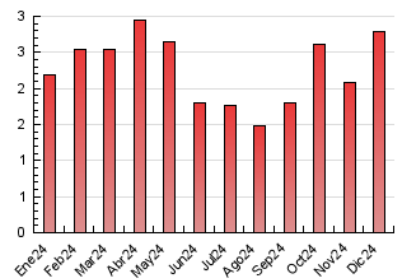

#### 3. Por día del mes (Nacional)

Día	N. únicos	Visitas	Páginas	Día	N. únicos	Visitas	Páginas	Día	N. únicos	Visitas	Páginas
1	57	66	93	11	41	48	94	21	22	28	91
2	56	65	147	12	142	170	262	22	45	52	63
3	41	49	65	13	70	82	124	23	58	73	116
4	39	42	59	14	27	28	36	24	41	45	73
5	58	71	100	15	37	41	61	25	31	33	37
6	33	35	55	16	40	45	123	26	23	25	42
7	27	31	35	17	37	48	132	27	101	109	153
8	30	34	38	18	50	56	79	28	65	75	103
9	36	44	56	19	65	84	148	29	52	59	75
10	50	60	111	20	57	74	122	30	30	34	47
								31	27	31	41

##### 4.1 Por día de la semana (promedio)

N. únicos / Visitas (x 100)

Páginas (x 100)

##### 4.2 Por franja horaria (promedio)

Visitas\_ (x 1000)

Páginas (x 1000)

##### 4.3 Por meses

N. únicos / Visitas (x 1000)

Páginas (x 1000)