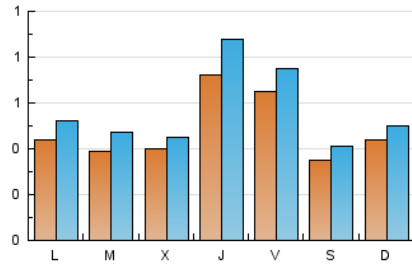

4. Gráficas (Nacional)

4.1 Por día de la semana (promedio)

N. únicos / Visitas (x 100)