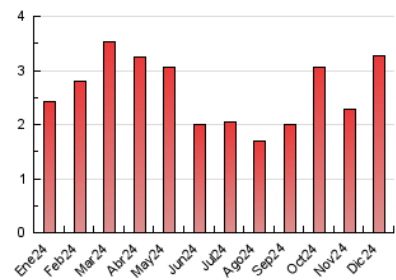

### 3. Por día del mes (Nacional e Internacional)

Día	N. únicos	Visitas	Páginas	Día	N. únicos	Visitas	Páginas	Día	N. únicos	Visitas	Páginas
<b>1</b>	74	85	120	<b>11</b>	46	53	101	<b>21</b>	30	36	101
<b>2</b>	65	75	169	<b>12</b>	151	182	276	<b>22</b>	52	59	70
<b>3</b>	44	53	70	<b>13</b>	73	85	130	<b>23</b>	70	86	137
<b>4</b>	45	48	66	<b>14</b>	30	33	43	<b>24</b>	53	58	96
<b>5</b>	70	84	123	<b>15</b>	46	50	70	<b>25</b>	41	46	50
<b>6</b>	39	43	76	<b>16</b>	43	50	128	<b>26</b>	33	39	74
<b>7</b>	32	36	44	<b>17</b>	49	62	152	<b>27</b>	114	122	175
<b>8</b>	34	39	43	<b>18</b>	64	72	97	<b>28</b>	73	85	120
<b>9</b>	43	52	66	<b>19</b>	80	103	169	<b>29</b>	63	70	87
<b>10</b>	58	69	120	<b>20</b>	69	86	135	<b>30</b>	56	61	105
								<b>31</b>	41	47	60

##### 4.1 Por día de la semana (promedio)

N. únicos / Visitas (x 100)

Páginas (x 100)

##### 4.2 Por franja horaria (promedio)

Visitas\_ (x 1000)

Páginas (x 1000)

##### 4.3 Por meses

N. únicos / Visitas (x 1000)

Páginas (x 1000)