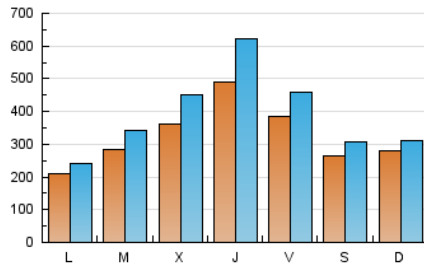

1. Cifras totales y promedios (Nacional)

MES - AÑO	NAVEGADORES UNICOS	VISITAS	PAGINAS
Febrero - 2025	350.022	1.054.304	1.367.783
PROMEDIO DIARIO	32.468	39.081	48.849
PROMEDIO LUNES-VIERNES	34.523	42.309	53.579
PROMEDIO SABADO-DOMINGO	27.331	31.010	37.026
PAGINAS / VISITAS	1,25		
DURACION MEDIA VISITAS	0:00:57		
TIEMPO INTERACCIÓN MEDIO	0:00:06		

2. Secciones (Nacional)

	PAGINAS	%
HOME	9.644	0.71 %
RESTO	1.358.139	99.29 %

3. Por día del mes (Nacional)

Día	N. únicos	Visitas	Páginas	Día	N. únicos	Visitas	Páginas	Día	N. únicos	Visitas	Páginas
1	30.766	36.645	42.762	11	43.961	56.900	70.635	21	31.495	36.955	47.060
2	29.218	32.281	36.365	12	63.045	84.035	118.987	22	13.252	14.662	17.684
3	17.113	19.135	23.181	13	57.946	77.305	102.696	23	33.478	38.853	45.652
4	20.381	23.826	30.203	14	46.384	53.634	68.872	24	25.621	30.047	35.410
5	23.722	27.720	34.281	15	31.523	36.630	44.551	25	30.386	35.115	40.577
6	37.853	49.404	63.073	16	29.344	31.473	39.264	26	30.586	36.175	43.200
7	31.294	38.313	47.345	17	19.113	21.830	26.616	27	51.043	62.849	77.043
8	30.900	35.518	43.224	18	18.474	21.448	25.796	28	44.652	54.361	68.272
9	20.170	22.021	26.709	19	26.763	32.403	42.296				
10	22.038	25.021	30.268	20	48.581	59.711	75.761				

4. Gráficas (Nacional)

4.1 Por día de la semana (promedio)

N. únicos / Visitas (x 100)

Páginas (x 100)

4.2 Por franja horaria (promedio)

Visitas_ (x 1000)

Páginas (x 1000)

4.3 Por meses