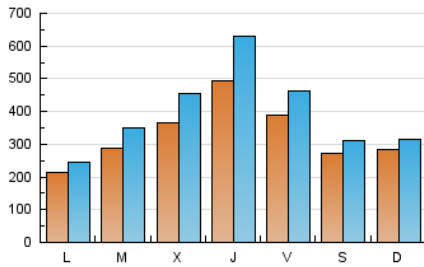

1. Cifras totales y promedios (Nacional e Internacional)

MES - AÑO	NAVEGADORES UNICOS	VISITAS	PAGINAS
Febrero - 2025	360.224	1.069.043	1.384.881
PROMEDIO DIARIO	32.931	39.557	49.460
PROMEDIO LUNES-VIERNES	35.002	42.810	54.226
PROMEDIO SABADO-DOMINGO	27.754	31.423	37.545
PAGINAS / VISITAS	1,25		
DURACION MEDIA VISITAS	0:00:57		
TIEMPO INTERACCIÓN MEDIO	0:00:06		

2. Secciones (Nacional e Internacional)

	PAGINAS	%
HOME	9.985	0.72 %
RESTO	1.374.896	99.28 %

3. Por día del mes (Nacional e Internacional)

Día	N. únicos	Visitas	Páginas	Día	N. únicos	Visitas	Páginas	Día	N. únicos	Visitas	Páginas
1	31.459	37.349	43.536	11	44.528	57.536	71.391	21	31.917	37.472	47.632
2	29.810	32.774	37.024	12	63.688	84.780	119.934	22	13.559	15.047	18.082
3	17.557	19.711	23.722	13	58.516	78.078	103.605	23	33.890	39.205	46.147
4	20.781	24.242	30.714	14	46.881	54.285	69.535	24	26.103	30.457	36.021
5	24.134	28.194	34.875	15	31.838	36.859	44.987	25	30.806	35.739	41.129
6	38.255	49.837	63.814	16	29.657	31.791	39.733	26	31.071	36.382	43.769
7	31.777	38.768	47.983	17	19.462	22.211	27.064	27	51.656	63.270	77.861
8	31.254	35.852	43.698	18	18.838	21.792	26.261	28	45.279	54.924	69.087
9	20.566	22.507	27.154	19	27.102	32.883	42.756				
10	22.521	25.413	30.845	20	49.167	60.233	76.522				

4. Gráficas (Nacional e Internacional)

4.1 Por día de la semana (promedio)

N. únicos / Visitas (x 100)

Páginas (x 100)

4.2 Por franja horaria (promedio)

Visitas_ (x 1000)

Páginas (x 1000)

4.3 Por meses