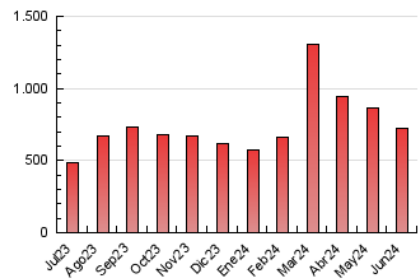

### 3. Por día del mes (Nacional e Internacional)

Día	N. únicos	Visitas	Páginas	Día	N. únicos	Visitas	Páginas	Día	N. únicos	Visitas	Páginas
<b>1</b>	22.490	24.997	30.565	<b>11</b>	24.077	26.881	32.587	<b>21</b>	12.224	13.969	17.247
<b>2</b>	11.191	12.503	14.599	<b>12</b>	18.537	20.920	25.626	<b>22</b>	21.881	26.219	32.614
<b>3</b>	13.486	15.897	19.796	<b>13</b>	16.403	18.201	21.210	<b>23</b>	13.887	15.395	19.186
<b>4</b>	21.736	26.167	32.227	<b>14</b>	18.779	21.932	26.351	<b>24</b>	11.866	13.093	16.165
<b>5</b>	18.066	21.150	25.514	<b>15</b>	13.989	15.058	18.961	<b>25</b>	10.311	11.450	14.272
<b>6</b>	25.789	27.428	32.449	<b>16</b>	16.833	18.392	22.203	<b>26</b>	22.137	24.429	28.850
<b>7</b>	20.901	23.609	27.312	<b>17</b>	20.150	22.440	26.889	<b>27</b>	18.548	21.528	25.230
<b>8</b>	13.436	14.788	17.406	<b>18</b>	22.522	25.809	30.392	<b>28</b>	22.222	25.526	30.840
<b>9</b>	15.217	16.912	19.784	<b>19</b>	18.456	20.618	25.813	<b>29</b>	13.532	14.681	17.625
<b>10</b>	17.871	19.816	25.408	<b>20</b>	13.930	15.803	19.123	<b>30</b>	18.098	19.593	24.016

#### 4.1 Por día de la semana (promedio)

N. únicos / Visitas (x 100)

Páginas (x 100)

#### 4.2 Por franja horaria (promedio)

Visitas\_ (x 1000)

Páginas (x 1000)

#### 4.3 Por meses

N. únicos / Visitas (x 1000)

Páginas (x 1000)