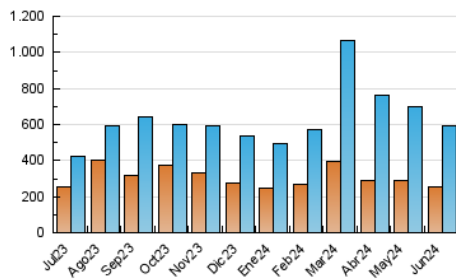

### 3. Por día del mes (Nacional e Internacional)

Día	N. únicos	Visitas	Páginas	Día	N. únicos	Visitas	Páginas	Día	N. únicos	Visitas	Páginas
<b>1</b>	22.490	24.997	30.565	<b>11</b>	24.077	26.881	32.587	<b>21</b>	12.224	13.969	17.247
<b>2</b>	11.191	12.503	14.599	<b>12</b>	18.537	20.920	25.626	<b>22</b>	21.881	26.219	32.614
<b>3</b>	13.486	15.897	19.796	<b>13</b>	16.403	18.201	21.210	<b>23</b>	13.887	15.395	19.186
<b>4</b>	21.736	26.167	32.227	<b>14</b>	18.779	21.932	26.351	<b>24</b>	11.866	13.093	16.165
<b>5</b>	18.066	21.150	25.514	<b>15</b>	13.989	15.058	18.961	<b>25</b>	10.311	11.450	14.272
<b>6</b>	25.789	27.428	32.449	<b>16</b>	16.833	18.392	22.203	<b>26</b>	22.137	24.429	28.850
<b>7</b>	20.901	23.609	27.312	<b>17</b>	20.150	22.440	26.889	<b>27</b>	18.548	21.528	25.230
<b>8</b>	13.436	14.788	17.406	<b>18</b>	22.522	25.809	30.392	<b>28</b>	22.222	25.526	30.840
<b>9</b>	15.217	16.912	19.784	<b>19</b>	18.456	20.618	25.813	<b>29</b>	13.532	14.681	17.625
<b>10</b>	17.871	19.816	25.408	<b>20</b>	13.930	15.803	19.123	<b>30</b>	18.098	19.593	24.016

#### 4.1 Por día de la semana (promedio)

N. únicos / Visitas (x 100)

Páginas (x 100)

#### 4.2 Por franja horaria (promedio)

Visitas\_ (x 1000)

Páginas (x 1000)

#### 4.3 Por meses

N. únicos / Visitas (x 1000)

Páginas (x 1000)