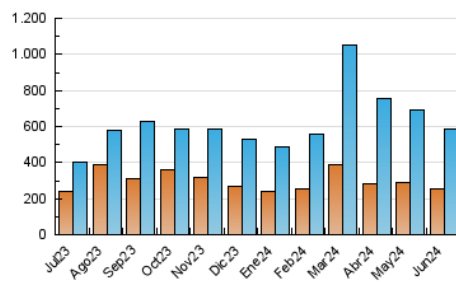

#### 3. Por día del mes (Nacional)

Día	N. únicos	Visitas	Páginas	Día	N. únicos	Visitas	Páginas	Día	N. únicos	Visitas	Páginas
<b>1</b>	22.234	24.791	30.171	<b>11</b>	23.823	26.539	32.250	<b>21</b>	11.916	13.717	16.944
<b>2</b>	10.985	12.360	14.358	<b>12</b>	18.324	20.628	25.332	<b>22</b>	21.639	25.941	32.261
<b>3</b>	13.225	15.687	19.479	<b>13</b>	16.121	17.916	20.870	<b>23</b>	13.644	15.168	18.894
<b>4</b>	21.506	25.926	31.878	<b>14</b>	18.455	21.654	26.022	<b>24</b>	11.564	12.749	15.804
<b>5</b>	17.825	20.788	25.151	<b>15</b>	13.832	14.905	18.725	<b>25</b>	10.019	11.084	13.903
<b>6</b>	25.434	27.168	32.032	<b>16</b>	16.656	18.175	21.910	<b>26</b>	21.763	23.978	28.411
<b>7</b>	20.667	23.408	26.999	<b>17</b>	19.911	22.206	26.552	<b>27</b>	18.268	21.117	24.822
<b>8</b>	13.249	14.663	17.211	<b>18</b>	22.186	25.277	29.984	<b>28</b>	21.916	25.157	30.484
<b>9</b>	15.047	16.744	19.505	<b>19</b>	18.142	20.277	25.443	<b>29</b>	13.321	14.444	17.364
<b>10</b>	17.598	19.650	25.022	<b>20</b>	13.729	15.574	18.814	<b>30</b>	17.813	19.328	23.658

#### 4.1 Por día de la semana (promedio)

N. únicos / Visitas (x 100)

Páginas (x 100)

#### 4.2 Por franja horaria (promedio)

Visitas\_ (x 1000)

Páginas (x 1000)

#### 4.3 Por meses

N. únicos / Visitas (x 1000)

Páginas (x 1000)