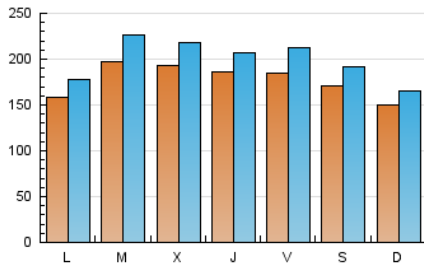

4. Gráficas (Nacional e Internacional)

4.1 Por día de la semana (promedio)

N. únicos / Visitas (x 100)