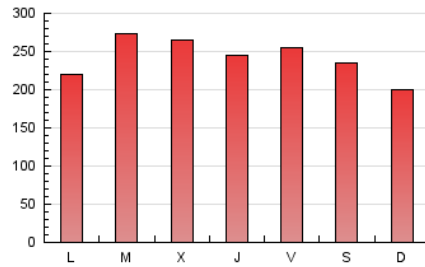

Páginas (x 100)