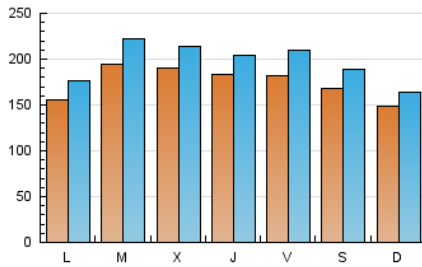

4. Gráficas (Nacional)

4.1 Por día de la semana (promedio)

N. únicos / Visitas (x 100)