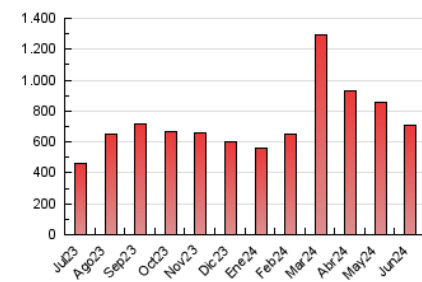

#### 3. Por día del mes (Nacional)

Día	N. únicos	Visitas	Páginas	Día	N. únicos	Visitas	Páginas	Día	N. únicos	Visitas	Páginas
<b>1</b>	22.234	24.791	30.171	<b>11</b>	23.823	26.539	32.250	<b>21</b>	11.916	13.717	16.944
<b>2</b>	10.985	12.360	14.358	<b>12</b>	18.324	20.628	25.332	<b>22</b>	21.639	25.941	32.261
<b>3</b>	13.225	15.687	19.479	<b>13</b>	16.121	17.916	20.870	<b>23</b>	13.644	15.168	18.894
<b>4</b>	21.506	25.926	31.878	<b>14</b>	18.455	21.654	26.022	<b>24</b>	11.564	12.749	15.804
<b>5</b>	17.825	20.788	25.151	<b>15</b>	13.832	14.905	18.725	<b>25</b>	10.019	11.084	13.903
<b>6</b>	25.434	27.168	32.032	<b>16</b>	16.656	18.175	21.910	<b>26</b>	21.763	23.978	28.411
<b>7</b>	20.667	23.408	26.999	<b>17</b>	19.911	22.206	26.552	<b>27</b>	18.268	21.117	24.822
<b>8</b>	13.249	14.663	17.211	<b>18</b>	22.186	25.277	29.984	<b>28</b>	21.916	25.157	30.484
<b>9</b>	15.047	16.744	19.505	<b>19</b>	18.142	20.277	25.443	<b>29</b>	13.321	14.444	17.364
<b>10</b>	17.598	19.650	25.022	<b>20</b>	13.729	15.574	18.814	<b>30</b>	17.813	19.328	23.658

#### 4.1 Por día de la semana (promedio)

N. únicos / Visitas (x 100)

Páginas (x 100)

#### 4.2 Por franja horaria (promedio)

Visitas\_ (x 1000)

Páginas (x 1000)

#### 4.3 Por meses

N. únicos / Visitas (x 1000)

Páginas (x 1000)