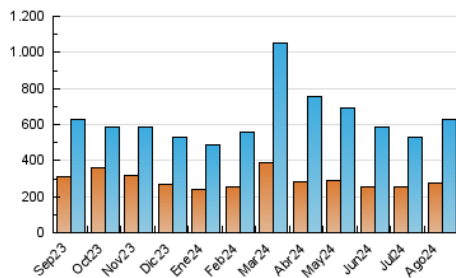

2. Secciones (Nacional)

	PAGINAS	%
HOME	9.302	1.24 %
RESTO	739.416	98.76 %

3. Por día del mes (Nacional)

Día	N. únicos	Visitas	Páginas	Día	N. únicos	Visitas	Páginas	Día	N. únicos	Visitas	Páginas
1	18.781	21.596	25.057	11	13.131	14.241	16.427	21	23.470	27.496	32.626
2	13.418	14.498	17.502	12	9.850	11.432	13.857	22	13.955	15.841	19.481
3	11.457	12.623	14.565	13	10.553	12.472	15.309	23	11.880	13.200	15.615
4	16.634	18.399	20.899	14	11.030	12.572	15.374	24	25.576	27.951	32.744
5	14.634	16.536	19.462	15	14.338	15.402	17.713	25	17.860	20.532	23.345
6	10.463	12.062	14.906	16	4.835	5.237	6.218	26	10.480	11.649	14.461
7	20.007	22.629	27.243	17	5.790	6.239	7.140	27	28.239	32.510	38.237
8	21.697	25.518	31.014	18	6.907	7.554	8.837	28	20.690	22.785	27.216
9	26.416	31.830	39.768	19	11.489	12.467	15.085	29	23.246	26.861	32.998
10	18.119	20.563	25.331	20	25.661	29.623	34.404	30	49.650	59.952	71.207
								31	41.748	45.217	54.677

4. Gráficas (Nacional)

4.1 Por día de la semana (promedio)

N. únicos / Visitas (x 100)

Páginas (x 100)

4.2 Por franja horaria (promedio)

Visitas_ (x 1000)

Páginas (x 1000)

4.3 Por meses

N. únicos / Visitas (x 1000)

Páginas (x 1000)

5. Observaciones

Este Medio Electrónico de Comunicación ha sido medido por la herramienta Google Analytics de Google (GA4).

Nota: Debido a un fallo técnico en la herramienta de medición, no relacionado con OJD interactiva, los datos del 27/08/2024 pueden estar incompletos.

Visita:

Una secuencia ininterrumpida de páginas servidas a un usuario válido. Si dicho usuario no realiza peticiones de páginas en un periodo de tiempo (30 min) la siguiente petición constituirá el inicio de una nueva visita.