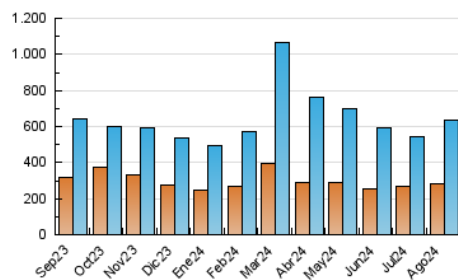

4.3 Por meses

N. únicos / Visitas (x 1000)