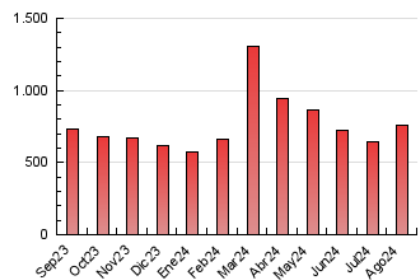

Páginas (x 1000)