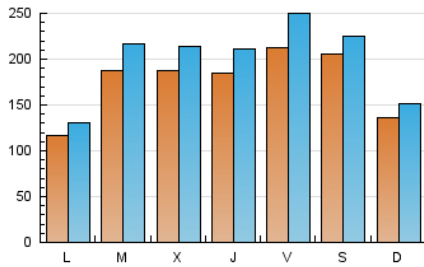

1. Cifras totales y promedios (Nacional)

MES - AÑO	NAVEGADORES UNICOS	VISITAS	PAGINAS
Agosto - 2024	274.292	627.487	748.718
PROMEDIO DIARIO	17.807	20.242	24.152
PROMEDIO LUNES-VIERNES	17.945	20.644	24.762
PROMEDIO SABADO-DOMINGO	17.469	19.258	22.663
PAGINAS / VISITAS	1,19		
DURACION MEDIA VISITAS	0:00:41		
TIEMPO INTERACCIÓN MEDIO	0:00:06		

2. Secciones (Nacional)

	PAGINAS	%
HOME	9.302	1.24 %
RESTO	739.416	98.76 %

3. Por día del mes (Nacional)

Día	N. únicos	Visitas	Páginas	Día	N. únicos	Visitas	Páginas	Día	N. únicos	Visitas	Páginas
1	18.781	21.596	25.057	11	13.131	14.241	16.427	21	23.470	27.496	32.626
2	13.418	14.498	17.502	12	9.850	11.432	13.857	22	13.955	15.841	19.481
3	11.457	12.623	14.565	13	10.553	12.472	15.309	23	11.880	13.200	15.615
4	16.634	18.399	20.899	14	11.030	12.572	15.374	24	25.576	27.951	32.744
5	14.634	16.536	19.462	15	14.338	15.402	17.713	25	17.860	20.532	23.345
6	10.463	12.062	14.906	16	4.835	5.237	6.218	26	10.480	11.649	14.461
7	20.007	22.629	27.243	17	5.790	6.239	7.140	27	28.239	32.510	38.237
8	21.697	25.518	31.014	18	6.907	7.554	8.837	28	20.690	22.785	27.216
9	26.416	31.830	39.768	19	11.489	12.467	15.085	29	23.246	26.861	32.998
10	18.119	20.563	25.331	20	25.661	29.623	34.404	30	49.650	59.952	71.207
								31	41.748	45.217	54.677

4. Gráficas (Nacional)

4.1 Por día de la semana (promedio)

N. únicos / Visitas (x 100)

Páginas (x 100)

4.2 Por franja horaria (promedio)

Visitas_ (x 1000)

Páginas (x 1000)

4.3 Por meses

N. únicos / Visitas (x 1000)

Páginas (x 1000)

5. Observaciones

Este Medio Electrónico de Comunicación ha sido medido por la herramienta Google Analytics de Google (GA4).

Nota: Debido a un fallo técnico en la herramienta de medición, no relacionado con OJD interactiva, los datos del 27/08/2024 pueden estar incompletos.