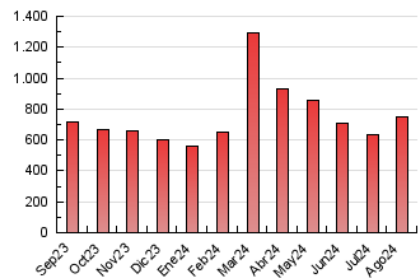

1. Cifras totales y promedios (Nacional)

MES - AÑO	NAVEGADORES UNICOS	VISITAS	PAGINAS
Agosto - 2024	274.292	627.487	748.718
PROMEDIO DIARIO	17.807	20.242	24.152
PROMEDIO LUNES-VIERNES	17.945	20.644	24.762
PROMEDIO SABADO-DOMINGO	17.469	19.258	22.663
PAGINAS / VISITAS	1,19		
DURACION MEDIA VISITAS	0:00:41		
TIEMPO INTERACCIÓN MEDIO	0:00:06		

2. Secciones (Nacional)

	PAGINAS	%
HOME	9.302	1.24 %
RESTO	739.416	98.76 %

3. Por día del mes (Nacional)

Día	N. únicos	Visitas	Páginas	Día	N. únicos	Visitas	Páginas	Día	N. únicos	Visitas	Páginas
1	18.781	21.596	25.057	11	13.131	14.241	16.427	21	23.470	27.496	32.626
2	13.418	14.498	17.502	12	9.850	11.432	13.857	22	13.955	15.841	19.481
3	11.457	12.623	14.565	13	10.553	12.472	15.309	23	11.880	13.200	15.615
4	16.634	18.399	20.899	14	11.030	12.572	15.374	24	25.576	27.951	32.744
5	14.634	16.536	19.462	15	14.338	15.402	17.713	25	17.860	20.532	23.345
6	10.463	12.062	14.906	16	4.835	5.237	6.218	26	10.480	11.649	14.461
7	20.007	22.629	27.243	17	5.790	6.239	7.140	27	28.239	32.510	38.237
8	21.697	25.518	31.014	18	6.907	7.554	8.837	28	20.690	22.785	27.216
9	26.416	31.830	39.768	19	11.489	12.467	15.085	29	23.246	26.861	32.998
10	18.119	20.563	25.331	20	25.661	29.623	34.404	30	49.650	59.952	71.207
								31	41.748	45.217	54.677

4. Gráficas (Nacional)

4.1 Por día de la semana (promedio)

N. únicos / Visitas (x 100)

Páginas (x 100)

4.2 Por franja horaria (promedio)

Visitas_ (x 1000)

Páginas (x 1000)

4.3 Por meses

N. únicos / Visitas (x 1000)

Páginas (x 1000)

5. Observaciones

Este Medio Electrónico de Comunicación ha sido medido por la herramienta Google Analytics de Google (GA4).

Nota: Debido a un fallo técnico en la herramienta de medición, no relacionado con OJD interactiva, los datos del 27/08/2024 pueden estar incompletos.