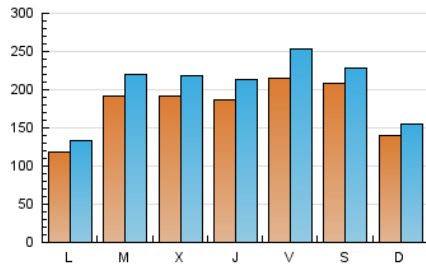

1. Cifras totales y promedios (Nacional e Internacional)

MES - AÑO	NAVEGADORES UNICOS	VISITAS	PAGINAS
Agosto - 2024	281.910	638.521	760.861
PROMEDIO DIARIO	18.137	20.597	24.544
PROMEDIO LUNES-VIERNES	18.278	21.006	25.162
PROMEDIO SABADO-DOMINGO	17.790	19.600	23.033
PAGINAS / VISITAS	1,19		
DURACION MEDIA VISITAS	0:00:41		
TIEMPO INTERACCIÓN MEDIO	0:00:06		

2. Secciones (Nacional e Internacional)

	PAGINAS	%
HOME	9.659	1.27 %
RESTO	751.202	98.73 %

3. Por día del mes (Nacional e Internacional)

Día	N. únicos	Visitas	Páginas	Día	N. únicos	Visitas	Páginas	Día	N. únicos	Visitas	Páginas
1	19.012	21.873	25.398	11	13.471	14.608	16.774	21	23.838	27.939	33.084
2	13.662	14.822	17.827	12	10.126	11.657	14.175	22	14.327	16.195	19.882
3	11.691	12.767	14.800	13	10.831	12.747	15.664	23	12.178	13.452	15.954
4	16.838	18.587	21.163	14	11.321	12.892	15.705	24	25.877	28.298	33.155
5	14.844	16.845	19.775	15	14.606	15.791	18.012	25	18.318	21.033	23.887
6	10.765	12.406	15.235	16	5.051	5.498	6.466	26	10.848	12.011	14.894
7	20.334	23.047	27.687	17	6.078	6.522	7.432	27	28.726	32.918	38.828
8	22.012	25.848	31.355	18	7.178	7.854	9.119	28	21.134	23.194	27.758
9	26.756	32.174	40.192	19	11.830	12.789	15.440	29	23.623	27.299	33.486
10	18.440	20.849	25.678	20	26.091	30.168	34.866	30	50.208	60.556	71.883
								31	42.219	45.882	55.287

4. Gráficas (Nacional e Internacional)

4.1 Por día de la semana (promedio)

N. únicos / Visitas (x 100)

Páginas (x 100)

4.2 Por franja horaria (promedio)

Visitas_ (x 1000)

Páginas (x 1000)

4.3 Por meses