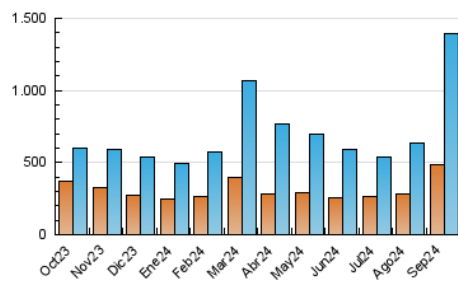

### 3. Por día del mes (Nacional e Internacional)

Día	N. únicos	Visitas	Páginas	Día	N. únicos	Visitas	Páginas	Día	N. únicos	Visitas	Páginas
<b>1</b>	19.703	21.402	24.216	<b>11</b>	45.353	54.792	66.023	<b>21</b>	49.605	56.965	71.998
<b>2</b>	19.892	22.094	26.726	<b>12</b>	33.374	40.523	48.113	<b>22</b>	41.979	48.456	57.507
<b>3</b>	28.339	32.712	38.056	<b>13</b>	30.391	36.735	44.077	<b>23</b>	38.700	45.661	56.003
<b>4</b>	55.513	70.247	85.885	<b>14</b>	31.559	36.781	43.740	<b>24</b>	52.890	67.402	86.898
<b>5</b>	94.251	119.016	145.913	<b>15</b>	18.547	20.398	23.522	<b>25</b>	51.592	64.633	84.454
<b>6</b>	71.917	87.950	110.339	<b>16</b>	12.998	15.012	18.282	<b>26</b>	36.849	46.131	57.359
<b>7</b>	65.395	79.352	101.604	<b>17</b>	25.282	28.843	35.564	<b>27</b>	59.740	80.865	104.021
<b>8</b>	44.290	50.644	62.264	<b>18</b>	29.566	34.743	42.067	<b>28</b>	43.286	51.308	61.212
<b>9</b>	23.013	26.409	31.920	<b>19</b>	38.796	42.818	51.709	<b>29</b>	19.642	22.172	25.613
<b>10</b>	22.402	26.486	31.098	<b>20</b>	37.718	44.494	55.385	<b>30</b>	18.718	21.471	25.328

##### 4.1 Por día de la semana (promedio)

N. únicos / Visitas (x 100)

Páginas (x 100)

##### 4.2 Por franja horaria (promedio)

Visitas\_ (x 1000)

Páginas (x 1000)

##### 4.3 Por meses

N. únicos / Visitas (x 1000)

Páginas (x 1000)