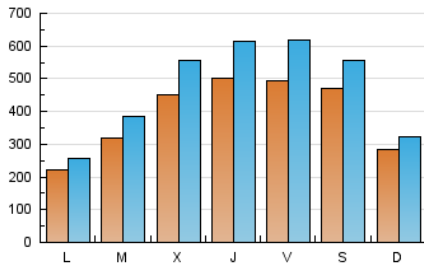

4. Gráficas (Nacional)

4.1 Por día de la semana (promedio)

N. únicos / Visitas (x 100)