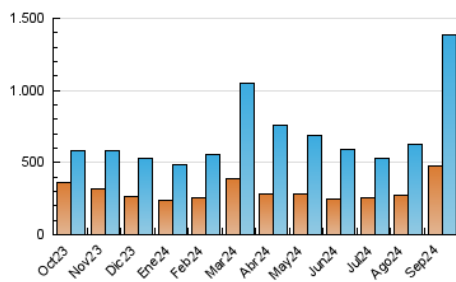

#### 3. Por día del mes (Nacional)

Día	N. únicos	Visitas	Páginas	Día	N. únicos	Visitas	Páginas	Día	N. únicos	Visitas	Páginas
<b>1</b>	19.064	20.712	23.527	<b>11</b>	44.827	53.961	65.385	<b>21</b>	49.181	56.604	71.454
<b>2</b>	19.523	21.798	26.272	<b>12</b>	32.990	40.031	47.635	<b>22</b>	41.581	47.951	57.021
<b>3</b>	27.876	32.309	37.475	<b>13</b>	29.958	36.247	43.538	<b>23</b>	38.251	45.229	55.401
<b>4</b>	54.952	69.700	85.179	<b>14</b>	31.185	36.269	43.234	<b>24</b>	52.402	67.045	86.257
<b>5</b>	93.412	117.752	144.896	<b>15</b>	18.254	20.129	23.160	<b>25</b>	51.172	63.847	83.738
<b>6</b>	71.356	86.963	109.473	<b>16</b>	12.677	14.707	17.887	<b>26</b>	36.527	45.694	56.861
<b>7</b>	64.927	78.876	100.875	<b>17</b>	24.878	28.516	35.070	<b>27</b>	59.340	80.632	103.372
<b>8</b>	43.857	49.997	61.655	<b>18</b>	29.162	34.439	41.568	<b>28</b>	43.009	50.841	60.786
<b>9</b>	22.571	25.942	31.353	<b>19</b>	38.451	42.412	51.266	<b>29</b>	19.287	21.885	25.213
<b>10</b>	22.014	26.130	30.596	<b>20</b>	37.313	43.931	54.787	<b>30</b>	18.402	21.048	24.954

#### 4.1 Por día de la semana (promedio)

N. únicos / Visitas (x 100)

Páginas (x 100)

#### 4.2 Por franja horaria (promedio)

Visitas\_ (x 1000)

Páginas (x 1000)

#### 4.3 Por meses

N. únicos / Visitas (x 1000)

Páginas (x 1000)