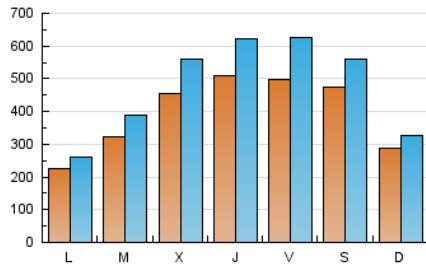

4. Gráficas (Nacional e Internacional)

4.1 Por día de la semana (promedio)

N. únicos / Visitas (x 100)