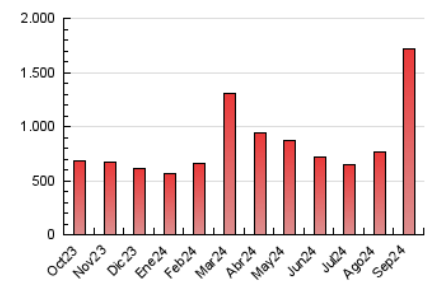

### 3. Por día del mes (Nacional e Internacional)

Día	N. únicos	Visitas	Páginas	Día	N. únicos	Visitas	Páginas	Día	N. únicos	Visitas	Páginas
<b>1</b>	19.703	21.402	24.216	<b>11</b>	45.353	54.792	66.023	<b>21</b>	49.605	56.965	71.998
<b>2</b>	19.892	22.094	26.726	<b>12</b>	33.374	40.523	48.113	<b>22</b>	41.979	48.456	57.507
<b>3</b>	28.339	32.712	38.056	<b>13</b>	30.391	36.735	44.077	<b>23</b>	38.700	45.661	56.003
<b>4</b>	55.513	70.247	85.885	<b>14</b>	31.559	36.781	43.740	<b>24</b>	52.890	67.402	86.898
<b>5</b>	94.251	119.016	145.913	<b>15</b>	18.547	20.398	23.522	<b>25</b>	51.592	64.633	84.454
<b>6</b>	71.917	87.950	110.339	<b>16</b>	12.998	15.012	18.282	<b>26</b>	36.849	46.131	57.359
<b>7</b>	65.395	79.352	101.604	<b>17</b>	25.282	28.843	35.564	<b>27</b>	59.740	80.865	104.021
<b>8</b>	44.290	50.644	62.264	<b>18</b>	29.566	34.743	42.067	<b>28</b>	43.286	51.308	61.212
<b>9</b>	23.013	26.409	31.920	<b>19</b>	38.796	42.818	51.709	<b>29</b>	19.642	22.172	25.613
<b>10</b>	22.402	26.486	31.098	<b>20</b>	37.718	44.494	55.385	<b>30</b>	18.718	21.471	25.328

##### 4.1 Por día de la semana (promedio)

N. únicos / Visitas (x 100)

Páginas (x 100)

##### 4.2 Por franja horaria (promedio)

Visitas\_ (x 1000)

Páginas (x 1000)

##### 4.3 Por meses

N. únicos / Visitas (x 1000)

Páginas (x 1000)