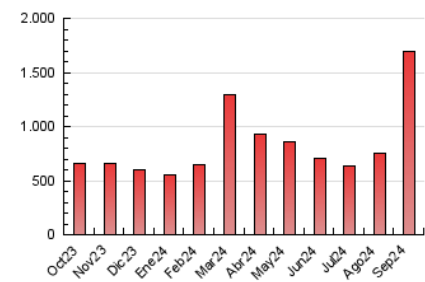

#### 3. Por día del mes (Nacional)

Día	N. únicos	Visitas	Páginas	Día	N. únicos	Visitas	Páginas	Día	N. únicos	Visitas	Páginas
<b>1</b>	19.064	20.712	23.527	<b>11</b>	44.827	53.961	65.385	<b>21</b>	49.181	56.604	71.454
<b>2</b>	19.523	21.798	26.272	<b>12</b>	32.990	40.031	47.635	<b>22</b>	41.581	47.951	57.021
<b>3</b>	27.876	32.309	37.475	<b>13</b>	29.958	36.247	43.538	<b>23</b>	38.251	45.229	55.401
<b>4</b>	54.952	69.700	85.179	<b>14</b>	31.185	36.269	43.234	<b>24</b>	52.402	67.045	86.257
<b>5</b>	93.412	117.752	144.896	<b>15</b>	18.254	20.129	23.160	<b>25</b>	51.172	63.847	83.738
<b>6</b>	71.356	86.963	109.473	<b>16</b>	12.677	14.707	17.887	<b>26</b>	36.527	45.694	56.861
<b>7</b>	64.927	78.876	100.875	<b>17</b>	24.878	28.516	35.070	<b>27</b>	59.340	80.632	103.372
<b>8</b>	43.857	49.997	61.655	<b>18</b>	29.162	34.439	41.568	<b>28</b>	43.009	50.841	60.786
<b>9</b>	22.571	25.942	31.353	<b>19</b>	38.451	42.412	51.266	<b>29</b>	19.287	21.885	25.213
<b>10</b>	22.014	26.130	30.596	<b>20</b>	37.313	43.931	54.787	<b>30</b>	18.402	21.048	24.954

#### 4.1 Por día de la semana (promedio)

N. únicos / Visitas (x 100)

Páginas (x 100)

#### 4.2 Por franja horaria (promedio)

Visitas\_ (x 1000)

Páginas (x 1000)

#### 4.3 Por meses

N. únicos / Visitas (x 1000)

Páginas (x 1000)