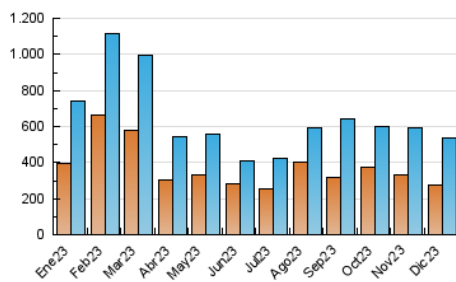

### 3. Por día del mes (Nacional e Internacional)

Día	N. únicos	Visitas	Páginas	Día	N. únicos	Visitas	Páginas	Día	N. únicos	Visitas	Páginas
1	11.755	12.673	14.115	11	9.752	11.670	13.567	21	13.266	14.510	16.903
2	34.057	34.912	37.781	12	10.109	11.743	14.139	22	12.840	14.042	16.588
3	10.399	10.608	12.004	13	21.282	23.442	26.552	23	4.307	4.711	5.312
4	7.941	9.062	10.666	14	13.486	14.326	18.123	24	7.541	7.626	8.416
5	21.955	23.880	26.539	15	17.314	18.613	21.084	25	5.634	6.213	6.893
6	26.504	28.545	31.351	16	26.580	28.732	32.668	26	13.605	14.539	17.096
7	11.441	12.922	14.518	17	13.037	14.553	16.342	27	12.562	13.689	15.356
8	18.638	19.195	21.501	18	9.685	11.363	14.109	28	19.433	20.847	24.404
9	18.518	20.125	23.103	19	25.053	27.060	30.884	29	36.400	40.549	46.982
10	11.315	12.913	14.575	20	12.739	14.052	16.267	30	25.907	27.752	32.348
								31	12.272	12.871	14.675

#### 4.1 Por día de la semana (promedio)

N. únicos / Visitas (x 100)

Páginas (x 100)

#### 4.2 Por franja horaria (promedio)

Visitas\_ (x 1000)

Páginas (x 1000)

#### 4.3 Por meses

N. únicos / Visitas (x 1000)

Páginas (x 1000)