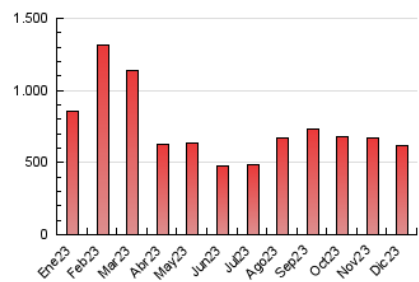

### 3. Por día del mes (Nacional e Internacional)

Día	N. únicos	Visitas	Páginas	Día	N. únicos	Visitas	Páginas	Día	N. únicos	Visitas	Páginas
1	11.755	12.673	14.115	11	9.752	11.670	13.567	21	13.266	14.510	16.903
2	34.057	34.912	37.781	12	10.109	11.743	14.139	22	12.840	14.042	16.588
3	10.399	10.608	12.004	13	21.282	23.442	26.552	23	4.307	4.711	5.312
4	7.941	9.062	10.666	14	13.486	14.326	18.123	24	7.541	7.626	8.416
5	21.955	23.880	26.539	15	17.314	18.613	21.084	25	5.634	6.213	6.893
6	26.504	28.545	31.351	16	26.580	28.732	32.668	26	13.605	14.539	17.096
7	11.441	12.922	14.518	17	13.037	14.553	16.342	27	12.562	13.689	15.356
8	18.638	19.195	21.501	18	9.685	11.363	14.109	28	19.433	20.847	24.404
9	18.518	20.125	23.103	19	25.053	27.060	30.884	29	36.400	40.549	46.982
10	11.315	12.913	14.575	20	12.739	14.052	16.267	30	25.907	27.752	32.348
								31	12.272	12.871	14.675

#### 4.1 Por día de la semana (promedio)

N. únicos / Visitas (x 100)

Páginas (x 100)

#### 4.2 Por franja horaria (promedio)

Visitas\_ (x 1000)

Páginas (x 1000)

#### 4.3 Por meses

N. únicos / Visitas (x 1000)

Páginas (x 1000)