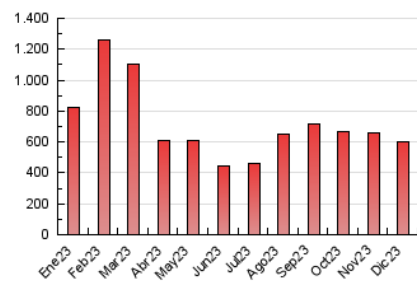

#### 3. Por día del mes (Nacional)

Día	N. únicos	Visitas	Páginas	Día	N. únicos	Visitas	Páginas	Día	N. únicos	Visitas	Páginas
1	11.439	12.458	13.835	11	9.266	11.033	12.989	21	13.028	14.286	16.578
2	33.798	34.727	37.509	12	9.701	11.344	13.663	22	12.585	13.707	16.239
3	10.098	10.321	11.689	13	20.785	22.956	26.016	23	4.113	4.508	5.084
4	7.638	8.780	10.331	14	13.047	13.902	17.619	24	7.354	7.448	8.203
5	21.571	23.474	26.131	15	16.985	18.352	20.738	25	5.471	6.032	6.707
6	26.154	28.253	30.964	16	26.275	28.528	32.329	26	13.390	14.322	16.786
7	11.195	12.673	14.211	17	12.809	14.322	16.115	27	12.241	13.325	15.008
8	18.370	18.915	21.169	18	9.423	11.030	13.792	28	19.139	20.611	24.023
9	18.188	19.793	22.758	19	24.716	26.669	30.520	29	36.040	40.079	46.579
10	10.847	12.464	14.065	20	12.464	13.779	15.918	30	25.667	27.549	32.046
								31	12.009	12.559	14.389

### 4.1 Por día de la semana (promedio)

N. únicos / Visitas (x 100)

Páginas (x 100)

### 4.2 Por franja horaria (promedio)

Visitas\_ (x 1000)

Páginas (x 1000)

### 4.3 Por meses

N. únicos / Visitas (x 1000)

Páginas (x 1000)