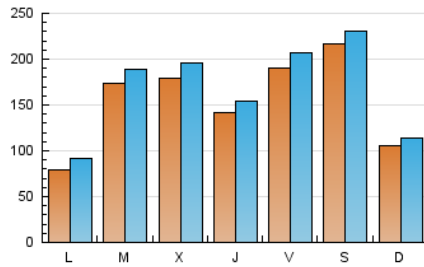

4. Gráficas (Nacional)

4.1 Por día de la semana (promedio)

N. únicos / Visitas (x 100)