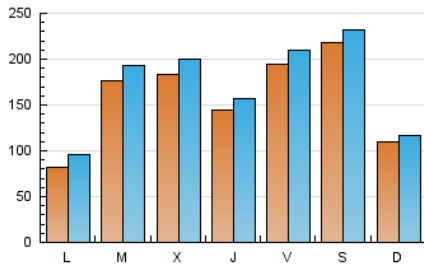

4. Gráficas (Nacional e Internacional)

4.1 Por día de la semana (promedio)

N. únicos / Visitas (x 100)