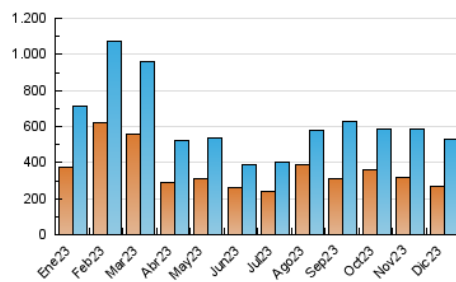

#### 3. Por día del mes (Nacional)

Día	N. únicos	Visitas	Páginas	Día	N. únicos	Visitas	Páginas	Día	N. únicos	Visitas	Páginas
1	11.439	12.458	13.835	11	9.266	11.033	12.989	21	13.028	14.286	16.578
2	33.798	34.727	37.509	12	9.701	11.344	13.663	22	12.585	13.707	16.239
3	10.098	10.321	11.689	13	20.785	22.956	26.016	23	4.113	4.508	5.084
4	7.638	8.780	10.331	14	13.047	13.902	17.619	24	7.354	7.448	8.203
5	21.571	23.474	26.131	15	16.985	18.352	20.738	25	5.471	6.032	6.707
6	26.154	28.253	30.964	16	26.275	28.528	32.329	26	13.390	14.322	16.786
7	11.195	12.673	14.211	17	12.809	14.322	16.115	27	12.241	13.325	15.008
8	18.370	18.915	21.169	18	9.423	11.030	13.792	28	19.139	20.611	24.023
9	18.188	19.793	22.758	19	24.716	26.669	30.520	29	36.040	40.079	46.579
10	10.847	12.464	14.065	20	12.464	13.779	15.918	30	25.667	27.549	32.046
								31	12.009	12.559	14.389

### 4.1 Por día de la semana (promedio)

N. únicos / Visitas (x 100)

Páginas (x 100)

### 4.2 Por franja horaria (promedio)

Visitas\_ (x 1000)

Páginas (x 1000)

### 4.3 Por meses

N. únicos / Visitas (x 1000)

Páginas (x 1000)