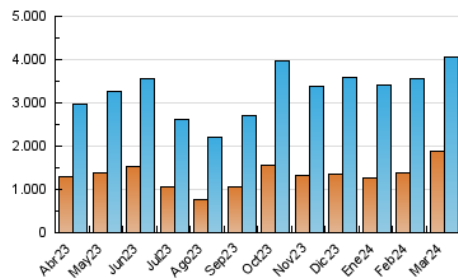

4.3 Por meses

N. únicos / Visitas (x 1000)