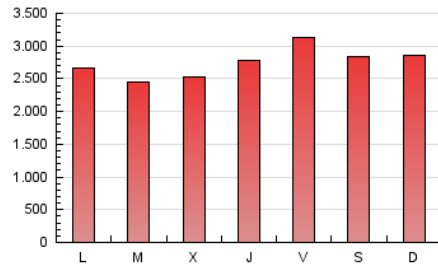

1. Cifras totales y promedios (Nacional)

MES - AÑO	NAVEGADORES UNICOS	VISITAS	PAGINAS
Marzo - 2024	1.783.653	3.929.169	8.588.691
PROMEDIO DIARIO	105.558	126.747	277.055
PROMEDIO LUNES-VIERNES	104.744	125.326	273.324
PROMEDIO SABADO-DOMINGO	107.267	129.733	284.888
PAGINAS / VISITAS	2,19		
DURACION MEDIA VISITAS	0:02:37		
TIEMPO INTERACCIÓN MEDIO	0:02:16		

2. Secciones (Nacional)

	PAGINAS	%
HOME	1.776.171	20.68 %
RESTO	6.812.520	79.32 %

3. Por día del mes (Nacional)

Día	N. únicos	Visitas	Páginas	Día	N. únicos	Visitas	Páginas	Día	N. únicos	Visitas	Páginas
1	92.657	107.703	232.792	11	101.555	119.256	297.799	21	89.125	110.221	217.729
2	100.012	124.159	263.324	12	94.159	113.735	244.797	22	101.932	124.625	220.834
3	98.716	124.100	275.699	13	125.366	148.402	258.038	23	81.153	100.419	240.736
4	93.595	118.394	252.515	14	203.420	234.628	387.045	24	79.442	103.099	299.238
5	93.204	114.525	215.874	15	300.333	321.367	516.334	25	76.972	94.080	255.428
6	83.831	104.160	203.731	16	202.438	226.641	353.268	26	85.213	104.747	292.792
7	85.847	103.994	274.294	17	139.322	167.450	318.481	27	72.149	92.788	317.677
8	80.442	99.698	311.677	18	100.168	118.516	263.085	28	66.909	87.743	233.302
9	99.189	120.884	309.049	19	83.428	103.150	229.778	29	75.703	100.563	280.622
10	112.314	133.476	266.649	20	93.611	109.541	233.669	30	71.225	88.630	250.637
								31	88.861	108.475	271.798

4. Gráficas (Nacional)

4.1 Por día de la semana (promedio)

N. únicos / Visitas (x 100)

Páginas (x 100)

4.2 Por franja horaria (promedio)

Visitas_ (x 1000)

Páginas (x 1000)

4.3 Por meses