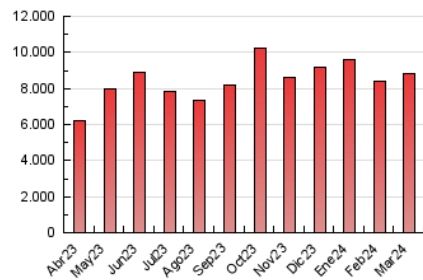

Páginas (x 1000)