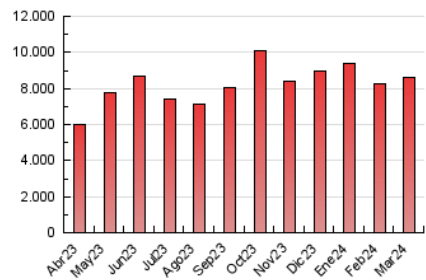

Páginas (x 1000)