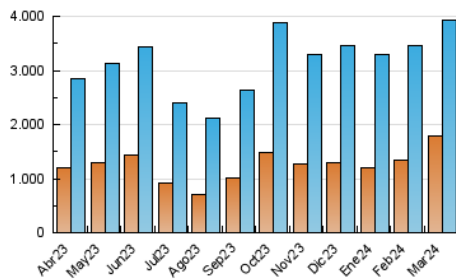

4.3 Por meses

N. únicos / Visitas (x 1000)