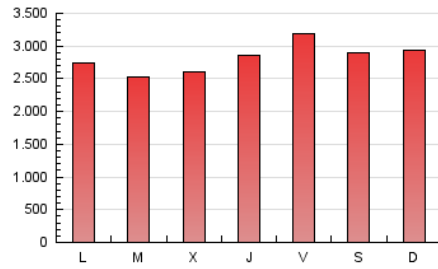

Diario de León
diariodeleon.es

1. Cifras totales y promedios (Nacional e Internacional)

MES - AÑO	NAVEGADORES UNICOS	VISITAS	PAGINAS
Marzo - 2024	1.875.095	4.047.952	8.807.768
PROMEDIO DIARIO	109.013	130.579	284.122
PROMEDIO LUNES-VIERNES	108.169	129.163	280.408
PROMEDIO SABADO-DOMINGO	110.786	133.554	291.920
PAGINAS / VISITAS	2,18		
DURACION MEDIA VISITAS	0:02:37		
TIEMPO INTERACCIÓN MEDIO	0:02:13		

2. Secciones (Nacional e Internacional)

	PAGINAS	%
HOME	1.811.618	20.57 %
RESTO	6.996.150	79.43 %

3. Por día del mes (Nacional e Internacional)

Día	N. únicos	Visitas	Páginas	Día	N. únicos	Visitas	Páginas	Día	N. únicos	Visitas	Páginas
1	95.210	110.397	238.263	11	105.152	123.202	306.879	21	92.309	114.441	223.956
2	102.695	127.780	268.731	12	97.522	117.142	252.567	22	105.183	128.902	226.505
3	101.838	127.986	282.034	13	128.986	152.969	264.814	23	84.101	103.619	247.174
4	96.982	121.699	258.858	14	207.999	239.523	394.978	24	82.091	105.655	305.978
5	96.482	118.103	222.099	15	305.259	324.941	524.719	25	80.175	97.307	262.879
6	86.851	107.833	209.409	16	206.031	230.473	359.566	26	88.246	109.490	300.832
7	88.638	107.250	280.913	17	145.416	173.650	328.434	27	74.945	95.813	324.804
8	83.752	104.346	319.875	18	105.326	123.607	271.514	28	69.768	91.382	240.015
9	103.848	125.733	318.415	19	87.138	107.440	236.773	29	78.373	103.153	287.688
10	115.651	136.924	273.563	20	97.253	113.473	240.230	30	74.273	92.366	257.236
								31	91.918	111.353	278.067

4. Gráficas (Nacional e Internacional)

4.1 Por día de la semana (promedio)

N. únicos / Visitas (x 100)

Páginas (x 100)

4.2 Por franja horaria (promedio)

Visitas_ (x 1000)

Páginas (x 1000)

4.3 Por meses