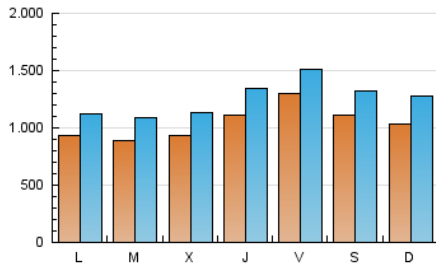

1. Cifras totales y promedios (Nacional)

MES - AÑO	NAVEGADORES UNICOS	VISITAS	PAGINAS
Marzo - 2024	1.783.653	3.929.169	8.588.691
PROMEDIO DIARIO	105.558	126.747	277.055
PROMEDIO LUNES-VIERNES	104.744	125.326	273.324
PROMEDIO SABADO-DOMINGO	107.267	129.733	284.888
PAGINAS / VISITAS	2,19		
DURACION MEDIA VISITAS	0:02:37		
TIEMPO INTERACCIÓN MEDIO	0:02:16		

2. Secciones (Nacional)

	PAGINAS	%
HOME	1.776.171	20.68 %
RESTO	6.812.520	79.32 %

3. Por día del mes (Nacional)

Día	N. únicos	Visitas	Páginas	Día	N. únicos	Visitas	Páginas	Día	N. únicos	Visitas	Páginas
1	92.657	107.703	232.792	11	101.555	119.256	297.799	21	89.125	110.221	217.729
2	100.012	124.159	263.324	12	94.159	113.735	244.797	22	101.932	124.625	220.834
3	98.716	124.100	275.699	13	125.366	148.402	258.038	23	81.153	100.419	240.736
4	93.595	118.394	252.515	14	203.420	234.628	387.045	24	79.442	103.099	299.238
5	93.204	114.525	215.874	15	300.333	321.367	516.334	25	76.972	94.080	255.428
6	83.831	104.160	203.731	16	202.438	226.641	353.268	26	85.213	104.747	292.792
7	85.847	103.994	274.294	17	139.322	167.450	318.481	27	72.149	92.788	317.677
8	80.442	99.698	311.677	18	100.168	118.516	263.085	28	66.909	87.743	233.302
9	99.189	120.884	309.049	19	83.428	103.150	229.778	29	75.703	100.563	280.622
10	112.314	133.476	266.649	20	93.611	109.541	233.669	30	71.225	88.630	250.637
								31	88.861	108.475	271.798

4. Gráficas (Nacional)

4.1 Por día de la semana (promedio)

N. únicos / Visitas (x 100)

Páginas (x 100)

4.2 Por franja horaria (promedio)

Visitas_ (x 1000)

Páginas (x 1000)

4.3 Por meses