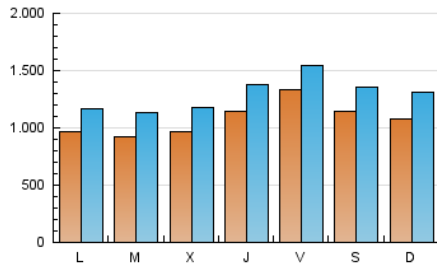

Diario de León
diariodeleon.es

1. Cifras totales y promedios (Nacional e Internacional)

MES - AÑO	NAVEGADORES UNICOS	VISITAS	PAGINAS
Marzo - 2024	1.875.095	4.047.952	8.807.768
PROMEDIO DIARIO	109.013	130.579	284.122
PROMEDIO LUNES-VIERNES	108.169	129.163	280.408
PROMEDIO SABADO-DOMINGO	110.786	133.554	291.920
PAGINAS / VISITAS	2,18		
DURACION MEDIA VISITAS	0:02:37		
TIEMPO INTERACCIÓN MEDIO	0:02:13		

2. Secciones (Nacional e Internacional)

	PAGINAS	%
HOME	1.811.618	20.57 %
RESTO	6.996.150	79.43 %

3. Por día del mes (Nacional e Internacional)

Día	N. únicos	Visitas	Páginas	Día	N. únicos	Visitas	Páginas	Día	N. únicos	Visitas	Páginas
1	95.210	110.397	238.263	11	105.152	123.202	306.879	21	92.309	114.441	223.956
2	102.695	127.780	268.731	12	97.522	117.142	252.567	22	105.183	128.902	226.505
3	101.838	127.986	282.034	13	128.986	152.969	264.814	23	84.101	103.619	247.174
4	96.982	121.699	258.858	14	207.999	239.523	394.978	24	82.091	105.655	305.978
5	96.482	118.103	222.099	15	305.259	324.941	524.719	25	80.175	97.307	262.879
6	86.851	107.833	209.409	16	206.031	230.473	359.566	26	88.246	109.490	300.832
7	88.638	107.250	280.913	17	145.416	173.650	328.434	27	74.945	95.813	324.804
8	83.752	104.346	319.875	18	105.326	123.607	271.514	28	69.768	91.382	240.015
9	103.848	125.733	318.415	19	87.138	107.440	236.773	29	78.373	103.153	287.688
10	115.651	136.924	273.563	20	97.253	113.473	240.230	30	74.273	92.366	257.236
								31	91.918	111.353	278.067

4. Gráficas (Nacional e Internacional)

4.1 Por día de la semana (promedio)

N. únicos / Visitas (x 100)

Páginas (x 100)

4.2 Por franja horaria (promedio)

Visitas_ (x 1000)

Páginas (x 1000)

4.3 Por meses