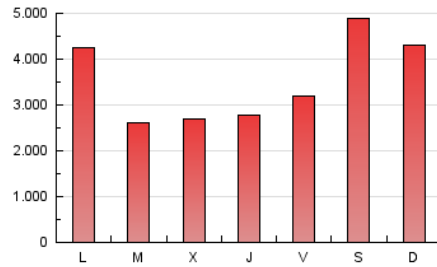

### 1. Cifras totales y promedios (Nacional e Internacional)

MES - AÑO	NAVEGADORES UNICOS	VISITAS	PAGINAS
Julio - 2024	2.678.842	5.019.476	10.857.226
<b>PROMEDIO DIARIO</b>	<b>138.721</b>	<b>161.919</b>	<b>350.233</b>
<b>PROMEDIO LUNES-VIERNES</b>	126.998	149.395	311.993
<b>PROMEDIO SABADO-DOMINGO</b>	172.424	197.925	460.175
<b>PAGINAS / VISITAS</b>	2,16		
<b>DURACION MEDIA VISITAS</b>	0:02:03		
<b>TIEMPO INTERACCIÓN MEDIO</b>	0:01:44		

### 2. Secciones (Nacional e Internacional)

	PAGINAS	%
<b>HOME</b>	1.499.195	13.81 %
<b>RESTO</b>	9.358.031	86.19 %

### 3. Por día del mes (Nacional e Internacional)

Día	N. únicos	Visitas	Páginas	Día	N. únicos	Visitas	Páginas	Día	N. únicos	Visitas	Páginas
1	179.172	198.663	439.055	11	92.674	117.516	322.901	21	133.114	152.943	306.774
2	133.921	152.608	296.356	12	157.321	178.858	478.853	22	535.683	567.525	762.583
3	126.145	155.346	325.806	13	333.983	370.550	1.038.481	23	134.377	159.528	300.567
4	110.908	137.218	337.820	14	264.457	291.106	773.192	24	137.757	155.428	275.310
5	102.864	128.451	310.908	15	117.333	137.518	383.758	25	83.644	100.730	194.265
6	99.403	124.471	323.773	16	80.768	100.407	228.604	26	109.922	126.352	228.200
7	90.511	115.431	367.465	17	72.716	90.829	210.885	27	246.375	277.362	396.220
8	88.749	113.614	312.377	18	90.964	117.971	254.524	28	136.577	160.051	275.621
9	91.508	115.435	275.093	19	98.134	117.738	261.211	29	85.075	105.852	231.272
10	94.467	121.055	287.417	20	74.973	91.483	199.870	30	82.138	99.517	205.760
								31	114.717	137.920	252.305

4. Gráficas (Nacional e Internacional)

4.1 Por día de la semana (promedio)

N. únicos / Visitas (x 100)

Páginas (x 100)

4.2 Por franja horaria (promedio)

Visitas\_ (x 1000)

Páginas (x 1000)

4.3 Por meses