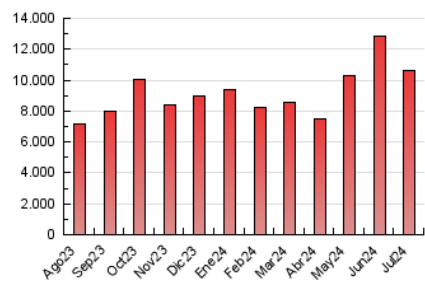

#### 3. Por día del mes (Nacional)

Día	N. únicos	Visitas	Páginas	Día	N. únicos	Visitas	Páginas	Día	N. únicos	Visitas	Páginas
1	172.366	193.380	427.287	11	89.621	114.117	315.696	21	130.532	149.040	300.535
2	124.831	142.337	282.709	12	152.539	174.798	468.569	22	530.980	565.853	755.227
3	119.354	147.776	314.851	13	329.566	364.946	1.028.605	23	131.237	155.389	293.861
4	106.298	131.412	328.640	14	259.492	284.876	761.879	24	134.422	152.368	268.988
5	99.175	123.781	303.040	15	113.436	134.322	375.121	25	80.475	97.297	188.771
6	96.062	121.170	317.523	16	77.673	96.994	221.181	26	107.026	122.544	222.403
7	87.341	110.610	359.740	17	70.092	87.713	205.282	27	242.279	273.068	389.677
8	85.588	109.834	305.043	18	88.077	113.520	248.337	28	133.226	156.339	269.753
9	88.340	111.302	268.852	19	95.557	113.810	255.025	29	82.132	102.133	225.327
10	90.933	116.657	280.956	20	72.382	88.512	194.967	30	78.710	94.912	199.711
								31	109.886	133.110	245.123

##### 4.1 Por día de la semana (promedio)

N. únicos / Visitas (x 100)

Páginas (x 100)

##### 4.2 Por franja horaria (promedio)

Visitas\_ (x 1000)

Páginas (x 1000)

##### 4.3 Por meses

N. únicos / Visitas (x 1000)

Páginas (x 1000)