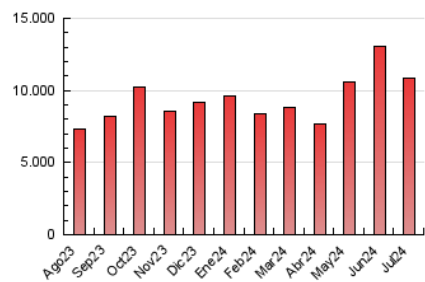

### 1. Cifras totales y promedios (Nacional e Internacional)

MES - AÑO	NAVEGADORES UNICOS	VISITAS	PAGINAS
Julio - 2024	2.678.842	5.019.476	10.857.226
<b>PROMEDIO DIARIO</b>	<b>138.721</b>	<b>161.919</b>	<b>350.233</b>
<b>PROMEDIO LUNES-VIERNES</b>	126.998	149.395	311.993
<b>PROMEDIO SABADO-DOMINGO</b>	172.424	197.925	460.175
<b>PAGINAS / VISITAS</b>	2,16		
<b>DURACION MEDIA VISITAS</b>	0:02:03		
<b>TIEMPO INTERACCIÓN MEDIO</b>	0:01:44		

### 3. Por día del mes (Nacional e Internacional)

Día	N. únicos	Visitas	Páginas	Día	N. únicos	Visitas	Páginas	Día	N. únicos	Visitas	Páginas
1	179.172	198.663	439.055	11	92.674	117.516	322.901	21	133.114	152.943	306.774
2	133.921	152.608	296.356	12	157.321	178.858	478.853	22	535.683	567.525	762.583
3	126.145	155.346	325.806	13	333.983	370.550	1.038.481	23	134.377	159.528	300.567
4	110.908	137.218	337.820	14	264.457	291.106	773.192	24	137.757	155.428	275.310
5	102.864	128.451	310.908	15	117.333	137.518	383.758	25	83.644	100.730	194.265
6	99.403	124.471	323.773	16	80.768	100.407	228.604	26	109.922	126.352	228.200
7	90.511	115.431	367.465	17	72.716	90.829	210.885	27	246.375	277.362	396.220
8	88.749	113.614	312.377	18	90.964	117.971	254.524	28	136.577	160.051	275.621
9	91.508	115.435	275.093	19	98.134	117.738	261.211	29	85.075	105.852	231.272
10	94.467	121.055	287.417	20	74.973	91.483	199.870	30	82.138	99.517	205.760
								31	114.717	137.920	252.305

4. Gráficas (Nacional e Internacional)

4.1 Por día de la semana (promedio)

N. únicos / Visitas (x 100)

Páginas (x 100)

4.2 Por franja horaria (promedio)

Visitas\_ (x 1000)

Páginas (x 1000)

4.3 Por meses

N. únicos / Visitas (x 1000)

Páginas (x 1000)