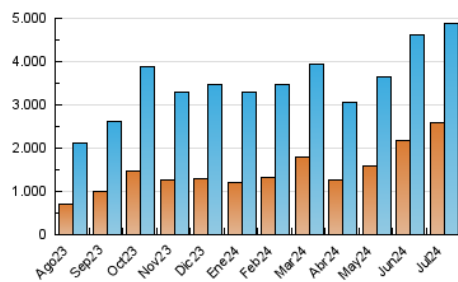

#### 3. Por día del mes (Nacional)

Día	N. únicos	Visitas	Páginas	Día	N. únicos	Visitas	Páginas	Día	N. únicos	Visitas	Páginas
1	172.366	193.380	427.287	11	89.621	114.117	315.696	21	130.532	149.040	300.535
2	124.831	142.337	282.709	12	152.539	174.798	468.569	22	530.980	565.853	755.227
3	119.354	147.776	314.851	13	329.566	364.946	1.028.605	23	131.237	155.389	293.861
4	106.298	131.412	328.640	14	259.492	284.876	761.879	24	134.422	152.368	268.988
5	99.175	123.781	303.040	15	113.436	134.322	375.121	25	80.475	97.297	188.771
6	96.062	121.170	317.523	16	77.673	96.994	221.181	26	107.026	122.544	222.403
7	87.341	110.610	359.740	17	70.092	87.713	205.282	27	242.279	273.068	389.677
8	85.588	109.834	305.043	18	88.077	113.520	248.337	28	133.226	156.339	269.753
9	88.340	111.302	268.852	19	95.557	113.810	255.025	29	82.132	102.133	225.327
10	90.933	116.657	280.956	20	72.382	88.512	194.967	30	78.710	94.912	199.711
								31	109.886	133.110	245.123

##### 4.1 Por día de la semana (promedio)

N. únicos / Visitas (x 100)

Páginas (x 100)

##### 4.2 Por franja horaria (promedio)

Visitas\_ (x 1000)

Páginas (x 1000)

##### 4.3 Por meses

N. únicos / Visitas (x 1000)

Páginas (x 1000)