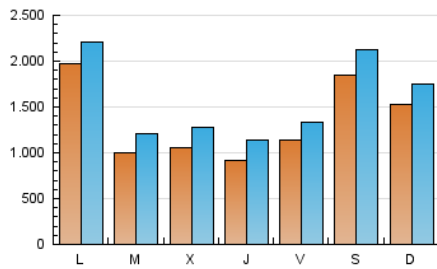

4. Gráficas (Nacional)

4.1 Por día de la semana (promedio)

N. únicos / Visitas (x 100)