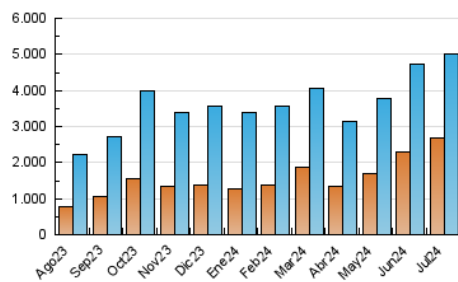

### 3. Por día del mes (Nacional e Internacional)

Día	N. únicos	Visitas	Páginas	Día	N. únicos	Visitas	Páginas	Día	N. únicos	Visitas	Páginas
1	179.172	198.663	439.055	11	92.674	117.516	322.901	21	133.114	152.943	306.774
2	133.921	152.608	296.356	12	157.321	178.858	478.853	22	535.683	567.525	762.583
3	126.145	155.346	325.806	13	333.983	370.550	1.038.481	23	134.377	159.528	300.567
4	110.908	137.218	337.820	14	264.457	291.106	773.192	24	137.757	155.428	275.310
5	102.864	128.451	310.908	15	117.333	137.518	383.758	25	83.644	100.730	194.265
6	99.403	124.471	323.773	16	80.768	100.407	228.604	26	109.922	126.352	228.200
7	90.511	115.431	367.465	17	72.716	90.829	210.885	27	246.375	277.362	396.220
8	88.749	113.614	312.377	18	90.964	117.971	254.524	28	136.577	160.051	275.621
9	91.508	115.435	275.093	19	98.134	117.738	261.211	29	85.075	105.852	231.272
10	94.467	121.055	287.417	20	74.973	91.483	199.870	30	82.138	99.517	205.760
								31	114.717	137.920	252.305

4. Gráficas (Nacional e Internacional)

4.1 Por día de la semana (promedio)

N. únicos / Visitas (x 100)

Páginas (x 100)

4.2 Por franja horaria (promedio)

Visitas\_ (x 1000)

Páginas (x 1000)

4.3 Por meses

N. únicos / Visitas (x 1000)

Páginas (x 1000)