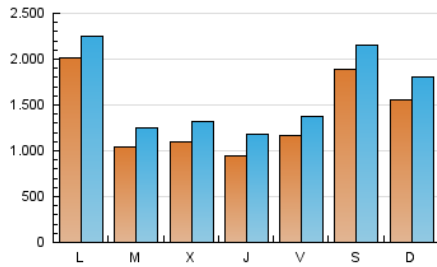

4. Gráficas (Nacional e Internacional)

4.1 Por día de la semana (promedio)

N. únicos / Visitas (x 100)