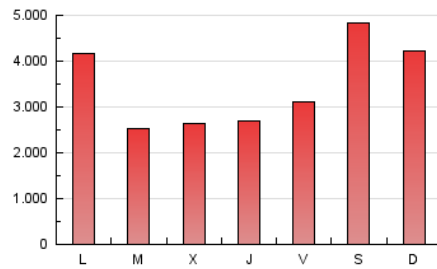

Páginas (x 100)