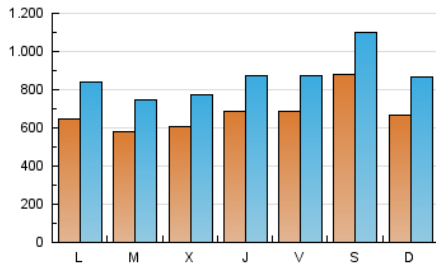

4. Gráficas (Nacional)

4.1 Por día de la semana (promedio)

N. únicos / Visitas (x 100)