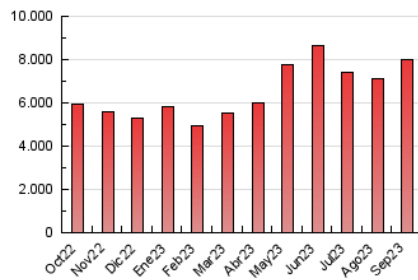

#### 3. Por día del mes (Nacional)

Día	N. únicos	Visitas	Páginas	Día	N. únicos	Visitas	Páginas	Día	N. únicos	Visitas	Páginas
1	55.966	71.923	228.471	11	49.220	64.866	240.864	21	80.332	103.450	228.967
2	54.655	71.833	265.782	12	47.473	62.096	164.405	22	78.689	98.551	212.661
3	63.539	85.148	466.440	13	45.512	58.754	157.462	23	79.738	97.158	313.153
4	52.966	71.147	270.211	14	47.513	62.937	163.819	24	93.789	120.531	692.026
5	44.892	60.322	164.401	15	51.267	67.342	263.799	25	89.756	114.037	458.966
6	52.279	68.189	193.322	16	47.254	60.962	215.682	26	66.236	84.847	243.401
7	51.165	66.212	170.826	17	55.638	73.841	247.600	27	76.238	97.166	221.540
8	53.429	70.729	262.788	18	66.622	85.660	286.975	28	96.018	116.691	252.873
9	64.909	82.429	318.703	19	74.141	91.693	249.275	29	103.618	128.224	236.051
10	52.722	68.414	237.838	20	67.789	85.456	203.112	30	192.890	238.103	387.258

##### 4.1 Por día de la semana (promedio)

N. únicos / Visitas (x 100)

Páginas (x 100)

##### 4.2 Por franja horaria (promedio)

Visitas\_ (x 1000)

Páginas (x 1000)

##### 4.3 Por meses

N. únicos / Visitas (x 1000)

Páginas (x 1000)