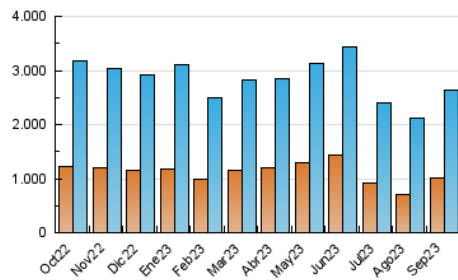

#### 3. Por día del mes (Nacional)

Día	N. únicos	Visitas	Páginas	Día	N. únicos	Visitas	Páginas	Día	N. únicos	Visitas	Páginas
1	55.966	71.923	228.471	11	49.220	64.866	240.864	21	80.332	103.450	228.967
2	54.655	71.833	265.782	12	47.473	62.096	164.405	22	78.689	98.551	212.661
3	63.539	85.148	466.440	13	45.512	58.754	157.462	23	79.738	97.158	313.153
4	52.966	71.147	270.211	14	47.513	62.937	163.819	24	93.789	120.531	692.026
5	44.892	60.322	164.401	15	51.267	67.342	263.799	25	89.756	114.037	458.966
6	52.279	68.189	193.322	16	47.254	60.962	215.682	26	66.236	84.847	243.401
7	51.165	66.212	170.826	17	55.638	73.841	247.600	27	76.238	97.166	221.540
8	53.429	70.729	262.788	18	66.622	85.660	286.975	28	96.018	116.691	252.873
9	64.909	82.429	318.703	19	74.141	91.693	249.275	29	103.618	128.224	236.051
10	52.722	68.414	237.838	20	67.789	85.456	203.112	30	192.890	238.103	387.258

##### 4.1 Por día de la semana (promedio)

N. únicos / Visitas (x 100)

Páginas (x 100)

##### 4.2 Por franja horaria (promedio)

Visitas\_ (x 1000)

Páginas (x 1000)

##### 4.3 Por meses

N. únicos / Visitas (x 1000)

Páginas (x 1000)