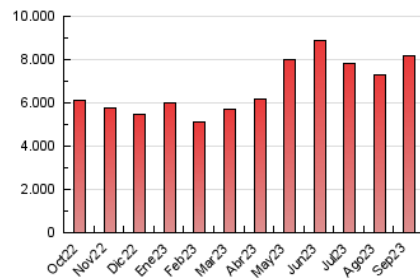

Páginas (x 1000)