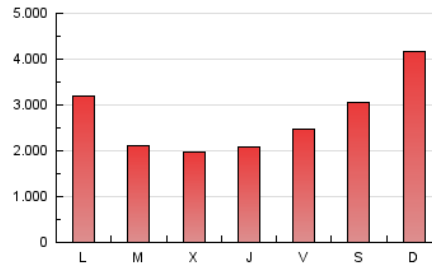

### 2. Secciones (Nacional e Internacional)

	PAGINAS	%
<b>HOME</b>	1.473.088	18.01 %
<b>RESTO</b>	6.705.281	81.99 %

### 3. Por día del mes (Nacional e Internacional)

Día	N. únicos	Visitas	Páginas	Día	N. únicos	Visitas	Páginas	Día	N. únicos	Visitas	Páginas
1	58.845	75.359	234.360	11	51.550	67.277	246.117	21	82.985	106.504	234.195
2	56.733	74.080	270.456	12	49.975	65.144	168.993	22	81.271	102.486	218.066
3	65.905	88.313	472.378	13	47.568	60.792	161.350	23	82.328	99.548	318.870
4	55.950	73.981	276.586	14	49.717	65.701	167.961	24	96.140	123.201	700.027
5	47.345	63.487	169.281	15	53.126	69.865	268.301	25	92.933	117.181	466.747
6	54.745	70.633	198.459	16	49.230	63.617	220.288	26	69.033	87.935	248.493
7	53.099	68.083	174.870	17	57.570	75.610	252.209	27	78.921	100.592	226.520
8	55.387	73.471	267.522	18	69.103	88.557	293.228	28	99.061	120.718	257.750
9	66.839	84.972	323.805	19	76.557	94.702	254.616	29	106.936	131.528	241.259
10	54.669	70.494	243.011	20	70.239	89.333	207.874	30	198.154	243.293	394.777

4. Gráficas (Nacional e Internacional)

4.1 Por día de la semana (promedio)

N. únicos / Visitas (x 100)

Páginas (x 100)

4.2 Por franja horaria (promedio)

Visitas\_ (x 1000)

Páginas (x 1000)

4.3 Por meses