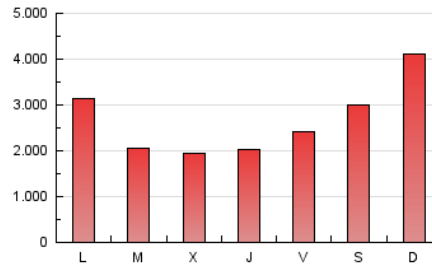

Páginas (x 100)