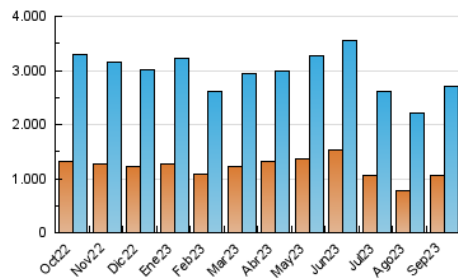

### 3. Por día del mes (Nacional e Internacional)

Día	N. únicos	Visitas	Páginas	Día	N. únicos	Visitas	Páginas	Día	N. únicos	Visitas	Páginas
1	58.845	75.359	234.360	11	51.550	67.277	246.117	21	82.985	106.504	234.195
2	56.733	74.080	270.456	12	49.975	65.144	168.993	22	81.271	102.486	218.066
3	65.905	88.313	472.378	13	47.568	60.792	161.350	23	82.328	99.548	318.870
4	55.950	73.981	276.586	14	49.717	65.701	167.961	24	96.140	123.201	700.027
5	47.345	63.487	169.281	15	53.126	69.865	268.301	25	92.933	117.181	466.747
6	54.745	70.633	198.459	16	49.230	63.617	220.288	26	69.033	87.935	248.493
7	53.099	68.083	174.870	17	57.570	75.610	252.209	27	78.921	100.592	226.520
8	55.387	73.471	267.522	18	69.103	88.557	293.228	28	99.061	120.718	257.750
9	66.839	84.972	323.805	19	76.557	94.702	254.616	29	106.936	131.528	241.259
10	54.669	70.494	243.011	20	70.239	89.333	207.874	30	198.154	243.293	394.777

4. Gráficas (Nacional e Internacional)

4.1 Por día de la semana (promedio)

N. únicos / Visitas (x 100)

Páginas (x 100)

4.2 Por franja horaria (promedio)

Visitas\_ (x 1000)

Páginas (x 1000)

4.3 Por meses

N. únicos / Visitas (x 1000)

Páginas (x 1000)