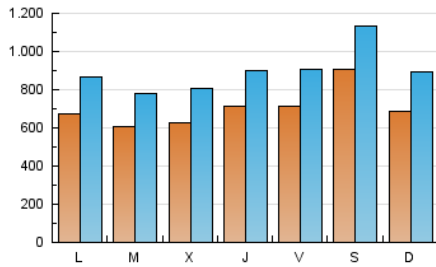

4. Gráficas (Nacional e Internacional)

4.1 Por día de la semana (promedio)

N. únicos / Visitas (x 100)