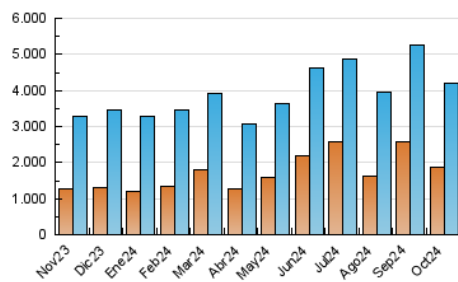

##### 4.1 Por día de la semana (promedio)

N. únicos / Visitas (x 100)

Páginas (x 100)

##### 4.2 Por franja horaria (promedio)

Visitas\_ (x 1000)

Páginas (x 1000)

##### 4.3 Por meses

N. únicos / Visitas (x 1000)

Páginas (x 1000)