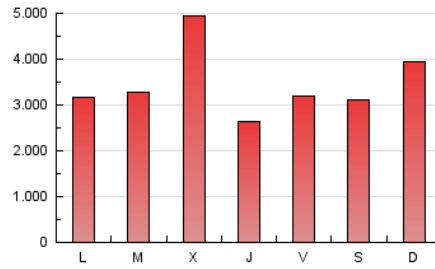

### 1. Cifras totales y promedios (Nacional e Internacional)

MES - AÑO	NAVEGADORES UNICOS	VISITAS	PAGINAS
Octubre - 2024	1.965.867	4.329.538	10.781.124
<b>PROMEDIO DIARIO</b>	<b>108.911</b>	<b>139.663</b>	<b>347.778</b>
<b>PROMEDIO LUNES-VIERNES</b>	113.072	143.569	345.895
<b>PROMEDIO SABADO-DOMINGO</b>	96.950	128.433	353.191
<b>PAGINAS / VISITAS</b>	2,49		
<b>DURACION MEDIA VISITAS</b>	0:02:32		
<b>TIEMPO INTERACCIÓN MEDIO</b>	0:02:21		

### 3. Por día del mes (Nacional e Internacional)

Día	N. únicos	Visitas	Páginas	Día	N. únicos	Visitas	Páginas	Día	N. únicos	Visitas	Páginas
1	102.108	132.737	277.969	11	105.874	137.166	441.623	21	94.193	120.269	246.837
2	77.280	100.792	254.491	12	98.665	132.586	367.900	22	140.828	165.347	274.281
3	80.095	105.229	272.261	13	125.748	165.922	491.239	23	120.482	147.101	301.358
4	122.361	158.100	354.417	14	114.734	152.253	417.209	24	94.289	120.436	261.825
5	105.359	138.618	400.678	15	117.172	151.575	434.463	25	97.613	126.415	247.713
6	85.190	111.590	370.836	16	82.759	107.093	352.341	26	101.078	132.920	256.300
7	88.420	114.850	298.650	17	80.033	107.156	266.752	27	112.051	149.928	452.068
8	196.170	233.034	419.194	18	78.593	102.996	228.628	28	75.339	99.169	306.187
9	451.825	550.905	1.233.839	19	74.136	99.271	221.196	29	80.748	107.073	227.067
10	56.750	70.954	285.949	20	73.369	96.627	265.313	30	80.591	106.783	325.502
								31	62.391	84.643	227.038

### 4. Gráficas (Nacional e Internacional)

#### 4.1 Por día de la semana (promedio)

N. únicos / Visitas (x 100)

Páginas (x 100)