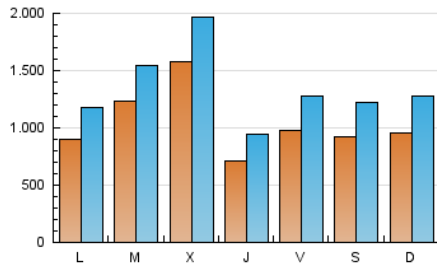

4. Gráficas (Nacional)

4.1 Por día de la semana (promedio)

N. únicos / Visitas (x 100)