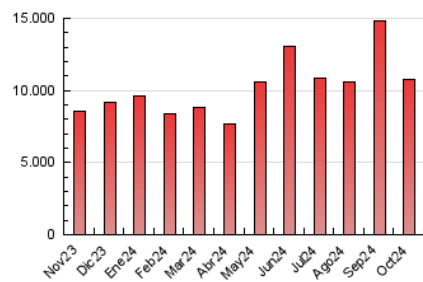

### 3. Por día del mes (Nacional e Internacional)

Día	N. únicos	Visitas	Páginas	Día	N. únicos	Visitas	Páginas	Día	N. únicos	Visitas	Páginas
1	102.108	132.737	277.969	11	105.874	137.166	441.623	21	94.193	120.269	246.837
2	77.280	100.792	254.491	12	98.665	132.586	367.900	22	140.828	165.347	274.281
3	80.095	105.229	272.261	13	125.748	165.922	491.239	23	120.482	147.101	301.358
4	122.361	158.100	354.417	14	114.734	152.253	417.209	24	94.289	120.436	261.825
5	105.359	138.618	400.678	15	117.172	151.575	434.463	25	97.613	126.415	247.713
6	85.190	111.590	370.836	16	82.759	107.093	352.341	26	101.078	132.920	256.300
7	88.420	114.850	298.650	17	80.033	107.156	266.752	27	112.051	149.928	452.068
8	196.170	233.034	419.194	18	78.593	102.996	228.628	28	75.339	99.169	306.187
9	451.825	550.905	1.233.839	19	74.136	99.271	221.196	29	80.748	107.073	227.067
10	56.750	70.954	285.949	20	73.369	96.627	265.313	30	80.591	106.783	325.502
								31	62.391	84.643	227.038

#### 4.1 Por día de la semana (promedio)

N. únicos / Visitas (x 100)

Páginas (x 100)

#### 4.2 Por franja horaria (promedio)

Visitas\_ (x 1000)

Páginas (x 1000)

#### 4.3 Por meses

N. únicos / Visitas (x 1000)

Páginas (x 1000)