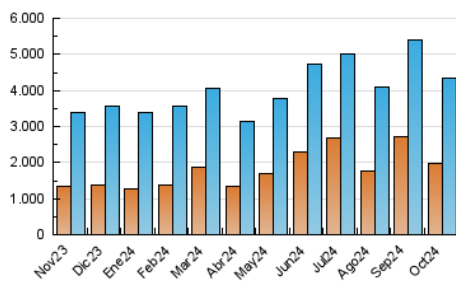

### 3. Por día del mes (Nacional e Internacional)

Día	N. únicos	Visitas	Páginas	Día	N. únicos	Visitas	Páginas	Día	N. únicos	Visitas	Páginas
1	102.108	132.737	277.969	11	105.874	137.166	441.623	21	94.193	120.269	246.837
2	77.280	100.792	254.491	12	98.665	132.586	367.900	22	140.828	165.347	274.281
3	80.095	105.229	272.261	13	125.748	165.922	491.239	23	120.482	147.101	301.358
4	122.361	158.100	354.417	14	114.734	152.253	417.209	24	94.289	120.436	261.825
5	105.359	138.618	400.678	15	117.172	151.575	434.463	25	97.613	126.415	247.713
6	85.190	111.590	370.836	16	82.759	107.093	352.341	26	101.078	132.920	256.300
7	88.420	114.850	298.650	17	80.033	107.156	266.752	27	112.051	149.928	452.068
8	196.170	233.034	419.194	18	78.593	102.996	228.628	28	75.339	99.169	306.187
9	451.825	550.905	1.233.839	19	74.136	99.271	221.196	29	80.748	107.073	227.067
10	56.750	70.954	285.949	20	73.369	96.627	265.313	30	80.591	106.783	325.502
								31	62.391	84.643	227.038

#### 4.1 Por día de la semana (promedio)

N. únicos / Visitas (x 100)

Páginas (x 100)

#### 4.2 Por franja horaria (promedio)

Visitas\_ (x 1000)

Páginas (x 1000)

#### 4.3 Por meses

N. únicos / Visitas (x 1000)

Páginas (x 1000)