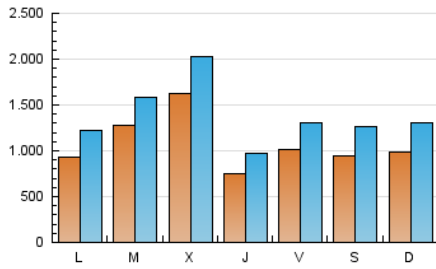

4. Gráficas (Nacional e Internacional)

4.1 Por día de la semana (promedio)

N. únicos / Visitas (x 100)