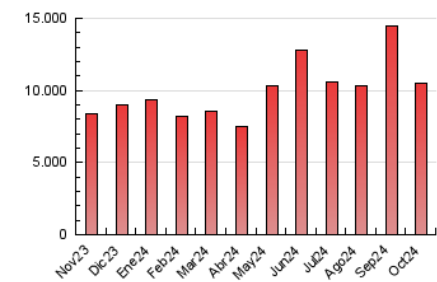

#### 3. Por día del mes (Nacional)

Día	N. únicos	VisitAs	Páginas	Día	N. únicos	VisitAs	Páginas	Día	N. únicos	VisitAs	Páginas
1	99.491	129.848	272.652	11	102.504	133.940	430.744	21	90.662	117.236	240.179
2	74.625	97.097	248.555	12	95.378	128.281	358.987	22	136.925	161.439	268.036
3	77.142	102.357	266.107	13	121.775	161.854	480.670	23	116.354	142.325	293.470
4	119.152	155.384	346.855	14	110.831	147.976	407.719	24	90.832	116.506	255.136
5	102.325	134.910	392.952	15	113.126	147.298	424.424	25	94.309	122.833	241.823
6	82.044	108.686	363.768	16	78.819	102.732	341.282	26	97.954	128.830	250.395
7	85.333	111.548	291.461	17	76.247	102.923	258.266	27	108.195	146.298	444.340
8	191.661	228.674	411.408	18	74.558	97.423	220.587	28	71.879	94.858	297.100
9	443.913	538.529	1.212.778	19	71.527	95.919	215.471	29	77.843	103.013	221.322
10	54.487	68.454	277.513	20	69.024	92.506	257.353	30	76.616	102.978	315.893
								31	59.348	80.921	218.871

##### 4.1 Por día de la semana (promedio)

N. únicos / Visitas (x 100)

Páginas (x 100)

##### 4.2 Por franja horaria (promedio)

Visitas\_ (x 1000)

Páginas (x 1000)

##### 4.3 Por meses

N. únicos / Visitas (x 1000)

Páginas (x 1000)