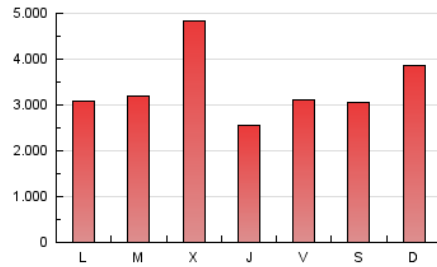

Páginas (x 100)