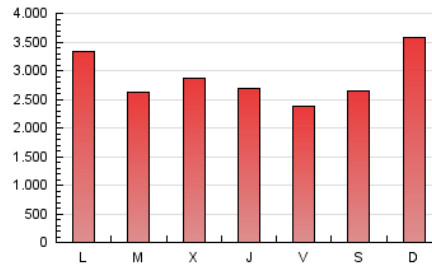

Diario de León
diariodeleon.es

1. Cifras totales y promedios (Nacional e Internacional)

MES - AÑO	NAVEGADORES UNICOS	VISITAS	PAGINAS
Noviembre - 2023	1.329.261	3.386.964	8.595.470
PROMEDIO DIARIO	90.643	112.899	286.516
PROMEDIO LUNES-VIERNES	91.910	114.301	277.366
PROMEDIO SABADO-DOMINGO	87.159	109.043	311.678
PAGINAS / VISITAS	2,54		
DURACION MEDIA VISITAS	0:02:47		
TIEMPO INTERACCIÓN MEDIO	0:03:45		

2. Secciones (Nacional e Internacional)

	PAGINAS	%
HOME	1.674.656	19.48 %
RESTO	6.920.814	80.52 %

3. Por día del mes (Nacional e Internacional)

Día	N. únicos	Visitas	Páginas	Día	N. únicos	Visitas	Páginas	Día	N. únicos	Visitas	Páginas
1	86.768	108.030	321.780	11	80.086	99.764	217.895	21	76.014	95.228	202.001
2	109.273	137.072	328.837	12	116.242	150.240	588.531	22	74.674	93.007	188.214
3	79.327	98.014	243.792	13	100.094	126.803	477.133	23	71.620	92.083	172.427
4	92.270	115.841	316.916	14	81.399	104.321	248.514	24	93.714	114.169	239.175
5	82.861	105.254	290.342	15	81.041	104.414	210.318	25	93.660	110.783	297.262
6	106.443	131.654	306.254	16	86.838	111.204	225.675	26	84.138	101.725	290.905
7	103.342	123.661	330.031	17	85.757	106.120	241.675	27	110.048	138.026	333.102
8	85.579	104.106	251.851	18	69.262	86.156	229.930	28	99.257	123.119	265.167
9	117.540	139.046	284.323	19	78.754	102.583	261.639	29	102.445	127.298	457.314
10	89.588	110.248	224.099	20	77.985	96.727	213.928	30	103.267	130.268	336.440

4. Gráficas (Nacional e Internacional)

4.1 Por día de la semana (promedio)

N. únicos / Visitas (x 100)

Páginas (x 100)

4.2 Por franja horaria (promedio)

Visitas_ (x 1000)

Páginas (x 1000)

4.3 Por meses