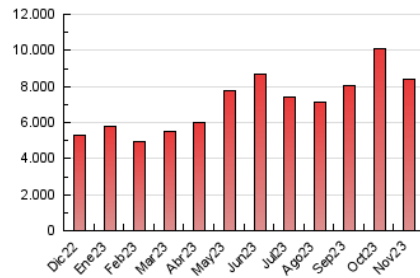

2. Secciones (Nacional)

	PAGINAS	%
HOME	1.645.034	19.54 %
RESTO	6.771.702	80.46 %

3. Por día del mes (Nacional)

Día	N. únicos	Visitas	Páginas	Día	N. únicos	Visitas	Páginas	Día	N. únicos	Visitas	Páginas
1	84.026	105.116	315.268	11	77.950	96.842	213.477	21	73.795	92.252	197.254
2	106.141	132.959	321.788	12	112.914	146.624	579.657	22	72.052	90.172	183.782
3	76.415	94.267	237.398	13	97.463	123.033	469.442	23	69.060	88.817	167.686
4	89.605	112.413	310.678	14	78.805	101.174	243.198	24	90.707	110.410	234.242
5	80.530	102.063	284.127	15	78.593	102.065	206.194	25	90.363	107.275	291.015
6	103.775	128.412	300.578	16	84.291	107.842	220.863	26	81.371	98.204	284.973
7	100.322	120.258	324.268	17	83.006	103.156	236.064	27	106.877	133.526	326.322
8	82.559	100.301	246.588	18	66.692	83.663	224.908	28	96.056	119.819	258.805
9	114.764	135.158	279.208	19	76.191	99.836	256.151	29	99.224	123.567	447.977
10	87.104	107.697	219.482	20	75.589	94.552	208.941	30	100.274	126.624	326.402

4. Gráficas (Nacional)

4.1 Por día de la semana (promedio)

N. únicos / Visitas (x 100)

Páginas (x 100)

4.2 Por franja horaria (promedio)

Visitas_ (x 1000)

Páginas (x 1000)

4.3 Por meses

N. únicos / Visitas (x 1000)

Páginas (x 1000)

5. Observaciones

Este Medio Electrónico de Comunicación ha sido medido por la herramienta Google Analytics de Google (GA4)

6. Definiciones básicas (Para más información ver Normas Técnicas para el Control de los Medios Electrónicos de Comunicación)

Visita:

Una secuencia ininterrumpida de páginas servidas a un usuario válido. Si dicho usuario no realiza peticiones de páginas en un periodo de tiempo (30 min) la siguiente petición constituirá el inicio de una nueva visita.