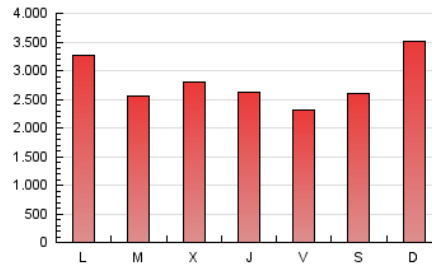

1. Cifras totales y promedios (Nacional)

MES - AÑO	NAVEGADORES UNICOS	VISITAS	PAGINAS
Noviembre - 2023	1.270.153	3.288.097	8.416.736
PROMEDIO DIARIO	87.884	109.603	280.558
PROMEDIO LUNES-VIERNES	89.132	110.963	271.443
PROMEDIO SABADO-DOMINGO	84.452	105.865	305.623
PAGINAS / VISITAS	2,56		
DURACION MEDIA VISITAS	0:02:48		
TIEMPO INTERACCIÓN MEDIO	0:03:51		

2. Secciones (Nacional)

	PAGINAS	%
HOME	1.645.034	19.54 %
RESTO	6.771.702	80.46 %

3. Por día del mes (Nacional)

Día	N. únicos	Visitas	Páginas	Día	N. únicos	Visitas	Páginas	Día	N. únicos	Visitas	Páginas
1	84.026	105.116	315.268	11	77.950	96.842	213.477	21	73.795	92.252	197.254
2	106.141	132.959	321.788	12	112.914	146.624	579.657	22	72.052	90.172	183.782
3	76.415	94.267	237.398	13	97.463	123.033	469.442	23	69.060	88.817	167.686
4	89.605	112.413	310.678	14	78.805	101.174	243.198	24	90.707	110.410	234.242
5	80.530	102.063	284.127	15	78.593	102.065	206.194	25	90.363	107.275	291.015
6	103.775	128.412	300.578	16	84.291	107.842	220.863	26	81.371	98.204	284.973
7	100.322	120.258	324.268	17	83.006	103.156	236.064	27	106.877	133.526	326.322
8	82.559	100.301	246.588	18	66.692	83.663	224.908	28	96.056	119.819	258.805
9	114.764	135.158	279.208	19	76.191	99.836	256.151	29	99.224	123.567	447.977
10	87.104	107.697	219.482	20	75.589	94.552	208.941	30	100.274	126.624	326.402

4. Gráficas (Nacional)

4.1 Por día de la semana (promedio)

N. únicos / Visitas (x 100)

Páginas (x 100)

4.2 Por franja horaria (promedio)

Visitas_ (x 1000)

Páginas (x 1000)

4.3 Por meses