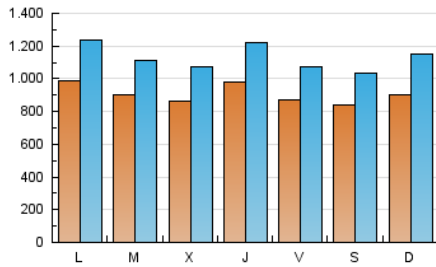

Diario de León
diariodeleon.es

1. Cifras totales y promedios (Nacional e Internacional)

MES - AÑO	NAVEGADORES UNICOS	VISITAS	PAGINAS
Noviembre - 2023	1.329.261	3.386.964	8.595.470
PROMEDIO DIARIO	90.643	112.899	286.516
PROMEDIO LUNES-VIERNES	91.910	114.301	277.366
PROMEDIO SABADO-DOMINGO	87.159	109.043	311.678
PAGINAS / VISITAS	2,54		
DURACION MEDIA VISITAS	0:02:47		
TIEMPO INTERACCIÓN MEDIO	0:03:45		

2. Secciones (Nacional e Internacional)

	PAGINAS	%
HOME	1.674.656	19.48 %
RESTO	6.920.814	80.52 %

3. Por día del mes (Nacional e Internacional)

Día	N. únicos	Visitas	Páginas	Día	N. únicos	Visitas	Páginas	Día	N. únicos	Visitas	Páginas
1	86.768	108.030	321.780	11	80.086	99.764	217.895	21	76.014	95.228	202.001
2	109.273	137.072	328.837	12	116.242	150.240	588.531	22	74.674	93.007	188.214
3	79.327	98.014	243.792	13	100.094	126.803	477.133	23	71.620	92.083	172.427
4	92.270	115.841	316.916	14	81.399	104.321	248.514	24	93.714	114.169	239.175
5	82.861	105.254	290.342	15	81.041	104.414	210.318	25	93.660	110.783	297.262
6	106.443	131.654	306.254	16	86.838	111.204	225.675	26	84.138	101.725	290.905
7	103.342	123.661	330.031	17	85.757	106.120	241.675	27	110.048	138.026	333.102
8	85.579	104.106	251.851	18	69.262	86.156	229.930	28	99.257	123.119	265.167
9	117.540	139.046	284.323	19	78.754	102.583	261.639	29	102.445	127.298	457.314
10	89.588	110.248	224.099	20	77.985	96.727	213.928	30	103.267	130.268	336.440

4. Gráficas (Nacional e Internacional)

4.1 Por día de la semana (promedio)

N. únicos / Visitas (x 100)

Páginas (x 100)

4.2 Por franja horaria (promedio)

Visitas_ (x 1000)

Páginas (x 1000)

4.3 Por meses