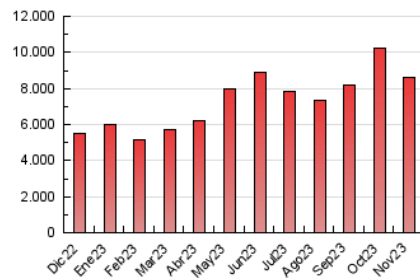

Páginas (x 1000)