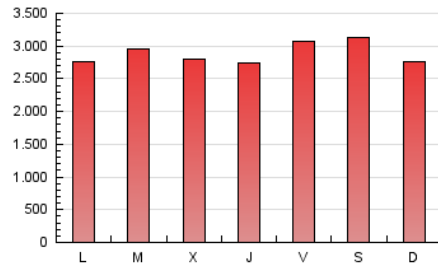

1. Cifras totales y promedios (Nacional)

MES - AÑO	NAVEGADORES UNICOS	VISITAS	PAGINAS
Diciembre - 2023	1.302.752	3.469.413	8.991.744
PROMEDIO DIARIO	89.898	111.917	290.056
PROMEDIO LUNES-VIERNES	94.337	117.863	288.015
PROMEDIO SABADO-DOMINGO	80.576	99.429	294.344
PAGINAS / VISITAS	2,59		
DURACION MEDIA VISITAS	0:02:55		
TIEMPO INTERACCIÓN MEDIO	0:03:52		

2. Secciones (Nacional)

	PAGINAS	%
HOME	1.689.445	18.79 %
RESTO	7.302.299	81.21 %

3. Por día del mes (Nacional)

Día	N. únicos	Visitas	Páginas	Día	N. únicos	Visitas	Páginas	Día	N. únicos	Visitas	Páginas
1	117.323	151.555	357.610	11	90.958	111.337	320.165	21	79.427	100.365	240.720
2	103.133	126.444	384.480	12	82.039	100.812	253.623	22	85.424	114.653	283.903
3	83.707	106.033	273.839	13	101.006	129.193	345.257	23	76.680	93.455	269.196
4	81.280	101.000	204.862	14	107.180	136.507	323.245	24	62.633	76.478	222.720
5	107.220	128.312	291.112	15	92.139	113.010	388.400	25	70.244	87.438	208.719
6	92.228	116.712	273.088	16	79.735	95.188	361.847	26	64.464	81.074	188.337
7	104.908	129.078	280.019	17	95.617	123.449	400.555	27	85.263	112.875	247.381
8	89.860	109.139	242.947	18	128.982	154.589	370.818	28	83.563	105.590	256.115
9	84.675	103.418	262.308	19	135.715	166.097	449.611	29	85.198	107.544	265.545
10	88.118	111.079	279.248	20	96.663	118.248	256.830	30	78.559	94.689	285.119
								31	52.907	64.052	204.125

4. Gráficas (Nacional)

4.1 Por día de la semana (promedio)

N. únicos / Visitas (x 100)

Páginas (x 100)

4.2 Por franja horaria (promedio)

Visitas_ (x 1000)

Páginas (x 1000)

4.3 Por meses