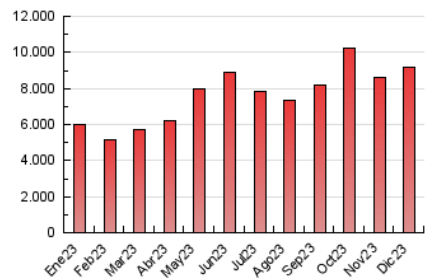

Páginas (x 1000)