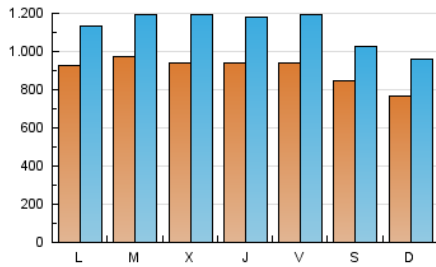

1. Cifras totales y promedios (Nacional)

MES - AÑO	NAVEGADORES UNICOS	VISITAS	PAGINAS
Diciembre - 2023	1.302.752	3.469.413	8.991.744
PROMEDIO DIARIO	89.898	111.917	290.056
PROMEDIO LUNES-VIERNES	94.337	117.863	288.015
PROMEDIO SABADO-DOMINGO	80.576	99.429	294.344
PAGINAS / VISITAS	2,59		
DURACION MEDIA VISITAS	0:02:55		
TIEMPO INTERACCIÓN MEDIO	0:03:52		

2. Secciones (Nacional)

	PAGINAS	%
HOME	1.689.445	18.79 %
RESTO	7.302.299	81.21 %

3. Por día del mes (Nacional)

Día	N. únicos	Visitas	Páginas	Día	N. únicos	Visitas	Páginas	Día	N. únicos	Visitas	Páginas
1	117.323	151.555	357.610	11	90.958	111.337	320.165	21	79.427	100.365	240.720
2	103.133	126.444	384.480	12	82.039	100.812	253.623	22	85.424	114.653	283.903
3	83.707	106.033	273.839	13	101.006	129.193	345.257	23	76.680	93.455	269.196
4	81.280	101.000	204.862	14	107.180	136.507	323.245	24	62.633	76.478	222.720
5	107.220	128.312	291.112	15	92.139	113.010	388.400	25	70.244	87.438	208.719
6	92.228	116.712	273.088	16	79.735	95.188	361.847	26	64.464	81.074	188.337
7	104.908	129.078	280.019	17	95.617	123.449	400.555	27	85.263	112.875	247.381
8	89.860	109.139	242.947	18	128.982	154.589	370.818	28	83.563	105.590	256.115
9	84.675	103.418	262.308	19	135.715	166.097	449.611	29	85.198	107.544	265.545
10	88.118	111.079	279.248	20	96.663	118.248	256.830	30	78.559	94.689	285.119
								31	52.907	64.052	204.125

4. Gráficas (Nacional)

4.1 Por día de la semana (promedio)

N. únicos / Visitas (x 100)

Páginas (x 100)

4.2 Por franja horaria (promedio)

Visitas_ (x 1000)

Páginas (x 1000)

4.3 Por meses