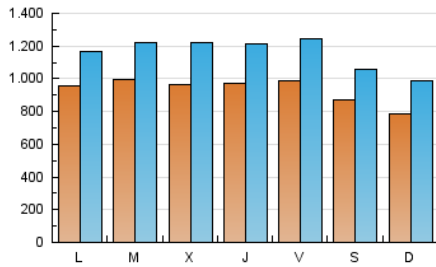

Diario de León
diariodeleon.es

1. Cifras totales y promedios (Nacional e Internacional)

MES - AÑO	NAVEGADORES UNICOS	VISITAS	PAGINAS
Diciembre - 2023	1.366.658	3.574.884	9.183.477
PROMEDIO DIARIO	92.818	115.319	296.241
PROMEDIO LUNES-VIERNES	97.500	121.548	294.443
PROMEDIO SABADO-DOMINGO	82.985	102.238	300.017
PAGINAS / VISITAS	2,57		
DURACION MEDIA VISITAS	0:02:52		
TIEMPO INTERACCIÓN MEDIO	0:03:45		

2. Secciones (Nacional e Internacional)

	PAGINAS	%
HOME	1.718.823	18.72 %
RESTO	7.464.654	81.28 %

3. Por día del mes (Nacional e Internacional)

Día	N. únicos	Visitas	Páginas	Día	N. únicos	Visitas	Páginas	Día	N. únicos	Visitas	Páginas
1	120.377	154.992	364.294	11	93.445	114.076	326.356	21	81.475	103.130	245.035
2	105.625	129.411	391.054	12	84.155	102.896	258.619	22	93.989	125.180	295.957
3	85.945	108.855	279.375	13	103.472	131.846	350.877	23	79.279	96.357	274.422
4	83.775	103.719	209.869	14	109.680	139.950	329.276	24	64.653	78.781	227.447
5	110.021	131.516	297.345	15	94.922	117.134	396.185	25	72.060	88.956	212.872
6	95.204	120.318	279.358	16	82.400	98.127	368.993	26	66.356	83.897	192.326
7	110.431	134.690	289.352	17	98.455	126.578	407.950	27	87.402	114.773	252.026
8	92.323	112.687	248.504	18	133.791	159.645	379.194	28	85.885	107.792	261.337
9	87.102	106.489	267.650	19	138.881	170.145	457.579	29	90.596	114.172	274.453
10	90.561	114.343	284.615	20	99.257	120.993	262.495	30	80.988	97.360	290.832
								31	54.845	66.076	207.830

4. Gráficas (Nacional e Internacional)

4.1 Por día de la semana (promedio)

N. únicos / Visitas (x 100)

Páginas (x 100)

4.2 Por franja horaria (promedio)

Visitas_ (x 1000)

Páginas (x 1000)

4.3 Por meses