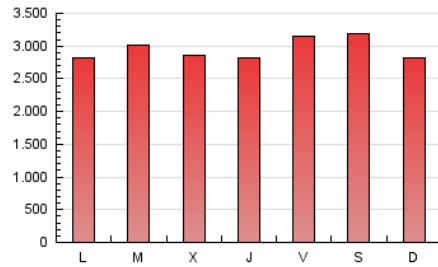

Diario de León
diariodeleon.es

1. Cifras totales y promedios (Nacional e Internacional)

MES - AÑO	NAVEGADORES UNICOS	VISITAS	PAGINAS
Diciembre - 2023	1.366.658	3.574.884	9.183.477
PROMEDIO DIARIO	92.818	115.319	296.241
PROMEDIO LUNES-VIERNES	97.500	121.548	294.443
PROMEDIO SABADO-DOMINGO	82.985	102.238	300.017
PAGINAS / VISITAS	2,57		
DURACION MEDIA VISITAS	0:02:52		
TIEMPO INTERACCIÓN MEDIO	0:03:45		

2. Secciones (Nacional e Internacional)

	PAGINAS	%
HOME	1.718.823	18.72 %
RESTO	7.464.654	81.28 %

3. Por día del mes (Nacional e Internacional)

Día	N. únicos	Visitas	Páginas	Día	N. únicos	Visitas	Páginas	Día	N. únicos	Visitas	Páginas
1	120.377	154.992	364.294	11	93.445	114.076	326.356	21	81.475	103.130	245.035
2	105.625	129.411	391.054	12	84.155	102.896	258.619	22	93.989	125.180	295.957
3	85.945	108.855	279.375	13	103.472	131.846	350.877	23	79.279	96.357	274.422
4	83.775	103.719	209.869	14	109.680	139.950	329.276	24	64.653	78.781	227.447
5	110.021	131.516	297.345	15	94.922	117.134	396.185	25	72.060	88.956	212.872
6	95.204	120.318	279.358	16	82.400	98.127	368.993	26	66.356	83.897	192.326
7	110.431	134.690	289.352	17	98.455	126.578	407.950	27	87.402	114.773	252.026
8	92.323	112.687	248.504	18	133.791	159.645	379.194	28	85.885	107.792	261.337
9	87.102	106.489	267.650	19	138.881	170.145	457.579	29	90.596	114.172	274.453
10	90.561	114.343	284.615	20	99.257	120.993	262.495	30	80.988	97.360	290.832
								31	54.845	66.076	207.830

4. Gráficas (Nacional e Internacional)

4.1 Por día de la semana (promedio)

N. únicos / Visitas (x 100)

Páginas (x 100)

4.2 Por franja horaria (promedio)

Visitas_ (x 1000)

Páginas (x 1000)

4.3 Por meses