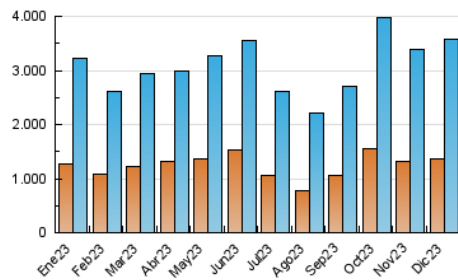

4.3 Por meses

N. únicos / Visitas (x 1000)