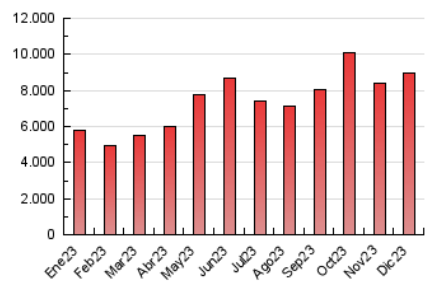

Páginas (x 1000)