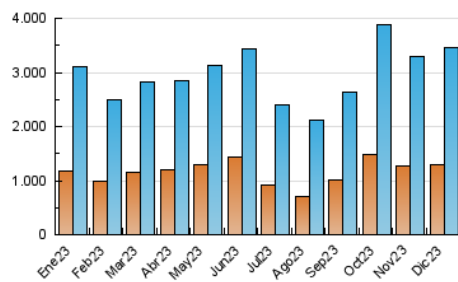

2. Secciones (Nacional)

	PAGINAS	%
HOME	1.689.445	18.79 %
RESTO	7.302.299	81.21 %

3. Por día del mes (Nacional)

Día	N. únicos	Visitas	Páginas	Día	N. únicos	Visitas	Páginas	Día	N. únicos	Visitas	Páginas
1	117.323	151.555	357.610	11	90.958	111.337	320.165	21	79.427	100.365	240.720
2	103.133	126.444	384.480	12	82.039	100.812	253.623	22	85.424	114.653	283.903
3	83.707	106.033	273.839	13	101.006	129.193	345.257	23	76.680	93.455	269.196
4	81.280	101.000	204.862	14	107.180	136.507	323.245	24	62.633	76.478	222.720
5	107.220	128.312	291.112	15	92.139	113.010	388.400	25	70.244	87.438	208.719
6	92.228	116.712	273.088	16	79.735	95.188	361.847	26	64.464	81.074	188.337
7	104.908	129.078	280.019	17	95.617	123.449	400.555	27	85.263	112.875	247.381
8	89.860	109.139	242.947	18	128.982	154.589	370.818	28	83.563	105.590	256.115
9	84.675	103.418	262.308	19	135.715	166.097	449.611	29	85.198	107.544	265.545
10	88.118	111.079	279.248	20	96.663	118.248	256.830	30	78.559	94.689	285.119
								31	52.907	64.052	204.125

4. Gráficas (Nacional)

4.1 Por día de la semana (promedio)

N. únicos / Visitas (x 100)

Páginas (x 100)

4.2 Por franja horaria (promedio)

Visitas_ (x 1000)

Páginas (x 1000)

4.3 Por meses

N. únicos / Visitas (x 1000)

Páginas (x 1000)

5. Observaciones

Este Medio Electrónico de Comunicación ha sido medido por la herramienta Google Analytics de Google (GA4)

6. Definiciones básicas (Para más información ver Normas Técnicas para el Control de los Medios Electrónicos de Comunicación)

Visita:

Una secuencia ininterrumpida de páginas servidas a un usuario válido. Si dicho usuario no realiza peticiones de páginas en un periodo de tiempo (30 min) la siguiente petición constituirá el inicio de una nueva visita.