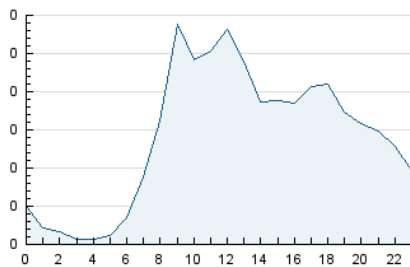

2. Secciones (Nacional e Internacional)

	PAGINAS	%
HOME	1.080	19.96 %
RESTO	4.330	80.04 %

3. Por día del mes (Nacional e Internacional)

Día	N. únicos	Visitas	Páginas	Día	N. únicos	Visitas	Páginas	Día	N. únicos	Visitas	Páginas
1	268	304	396	11	66	71	83	21	94	106	137
2	139	159	279	12	58	69	101	22	95	113	219
3	73	75	112	13	99	117	237	23	91	106	193
4	58	68	106	14	103	123	212	24	70	79	126
5	88	102	229	15	114	136	242	25	77	83	120
6	87	102	147	16	94	111	196	26	100	109	163
7	71	83	160	17	76	86	112	27	89	107	239
8	96	110	223	18	78	85	114	28	123	143	232
9	99	116	201	19	102	122	228	29	105	119	214
10	89	94	140	20	134	154	249				

4. Gráficas (Nacional e Internacional)

4.1 Por día de la semana (promedio)

N. únicos / Visitas (x 100)

Páginas (x 100)

4.2 Por franja horaria (promedio)

Visitas_ (x 1000)

Páginas (x 1000)

4.3 Por meses