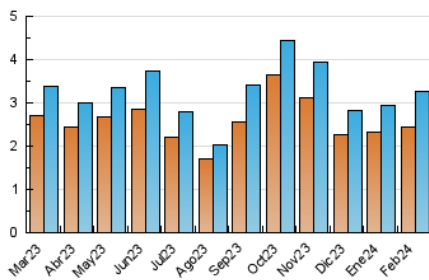

4.3 Por meses

N. únicos / Visitas (x 1000)