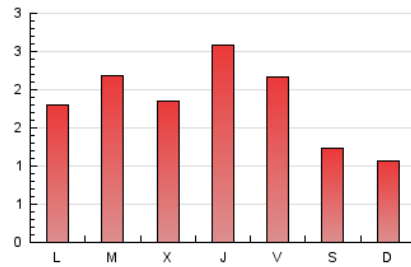

1. Cifras totales y promedios (Nacional e Internacional)

MES - AÑO	NAVEGADORES UNICOS	VISITAS	PAGINAS
Febrero - 2024	2.452	3.252	5.410
PROMEDIO DIARIO	98	112	187
PROMEDIO LUNES-VIERNES	107	124	214
PROMEDIO SABADO-DOMINGO	73	80	114
PAGINAS / VISITAS	1,66		
DURACION MEDIA VISITAS	0:02:17		
TIEMPO INTERACCIÓN MEDIO	0:00:49		

2. Secciones (Nacional e Internacional)

	PAGINAS	%
HOME	1.080	19.96 %
RESTO	4.330	80.04 %

3. Por día del mes (Nacional e Internacional)

Día	N. únicos	Visitas	Páginas	Día	N. únicos	Visitas	Páginas	Día	N. únicos	Visitas	Páginas
1	268	304	396	11	66	71	83	21	94	106	137
2	139	159	279	12	58	69	101	22	95	113	219
3	73	75	112	13	99	117	237	23	91	106	193
4	58	68	106	14	103	123	212	24	70	79	126
5	88	102	229	15	114	136	242	25	77	83	120
6	87	102	147	16	94	111	196	26	100	109	163
7	71	83	160	17	76	86	112	27	89	107	239
8	96	110	223	18	78	85	114	28	123	143	232
9	99	116	201	19	102	122	228	29	105	119	214
10	89	94	140	20	134	154	249				

4. Gráficas (Nacional e Internacional)

4.1 Por día de la semana (promedio)

N. únicos / Visitas (x 100)

Páginas (x 100)

4.2 Por franja horaria (promedio)

Visitas_ (x 1000)

Páginas (x 1000)

4.3 Por meses