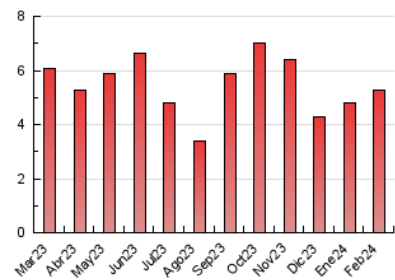

1. Cifras totales y promedios (Nacional)

MES - AÑO	NAVEGADORES UNICOS	VISITAS	PAGINAS
Febrero - 2024	2.362	3.139	5.265
PROMEDIO DIARIO	94	108	182
PROMEDIO LUNES-VIERNES	103	120	208
PROMEDIO SABADO-DOMINGO	71	78	111
PAGINAS / VISITAS	1,68		
DURACION MEDIA VISITAS	0:02:20		
TIEMPO INTERACCIÓN MEDIO	0:00:50		

2. Secciones (Nacional)

	PAGINAS	%
HOME	1.058	20.09 %
RESTO	4.207	79.91 %

3. Por día del mes (Nacional)

Día	N. únicos	Visitas	Páginas	Día	N. únicos	Visitas	Páginas	Día	N. únicos	Visitas	Páginas
1	256	290	382	11	64	68	80	21	91	103	134
2	134	153	273	12	55	65	90	22	91	109	215
3	71	73	110	13	96	113	233	23	88	103	190
4	56	66	100	14	101	121	210	24	68	77	121
5	85	99	212	15	111	133	239	25	75	81	118
6	84	99	144	16	90	107	192	26	96	105	154
7	67	78	156	17	74	84	110	27	88	106	238
8	93	107	221	18	76	83	112	28	119	139	228
9	86	103	188	19	95	115	219	29	102	116	212
10	86	90	136	20	133	153	248				

4. Gráficas (Nacional)

4.1 Por día de la semana (promedio)

N. únicos / Visitas (x 100)

Páginas (x 100)

4.2 Por franja horaria (promedio)

Visitas_ (x 1000)

Páginas (x 1000)

4.3 Por meses

N. únicos / Visitas (x 1000)

Páginas (x 1000)

5. Observaciones

Este Medio Electrónico de Comunicación ha sido medido por la herramienta Google Analytics de Google (GA4)

6. Definiciones básicas (Para más información ver Normas Técnicas para el Control de los Medios Electrónicos de Comunicación)