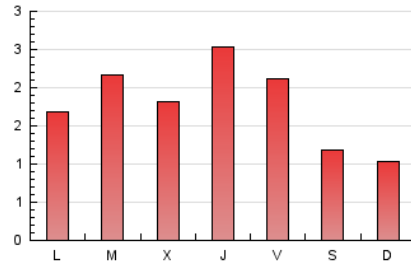

1. Cifras totales y promedios (Nacional)

MES - AÑO	NAVEGADORES UNICOS	VISITAS	PAGINAS
Febrero - 2024	2.362	3.139	5.265
PROMEDIO DIARIO	94	108	182
PROMEDIO LUNES-VIERNES	103	120	208
PROMEDIO SABADO-DOMINGO	71	78	111
PAGINAS / VISITAS	1,68		
DURACION MEDIA VISITAS	0:02:20		
TIEMPO INTERACCIÓN MEDIO	0:00:50		

2. Secciones (Nacional)

	PAGINAS	%
HOME	1.058	20.09 %
RESTO	4.207	79.91 %

3. Por día del mes (Nacional)

Día	N. únicos	Visitas	Páginas	Día	N. únicos	Visitas	Páginas	Día	N. únicos	Visitas	Páginas
1	256	290	382	11	64	68	80	21	91	103	134
2	134	153	273	12	55	65	90	22	91	109	215
3	71	73	110	13	96	113	233	23	88	103	190
4	56	66	100	14	101	121	210	24	68	77	121
5	85	99	212	15	111	133	239	25	75	81	118
6	84	99	144	16	90	107	192	26	96	105	154
7	67	78	156	17	74	84	110	27	88	106	238
8	93	107	221	18	76	83	112	28	119	139	228
9	86	103	188	19	95	115	219	29	102	116	212
10	86	90	136	20	133	153	248				

4. Gráficas (Nacional)

4.1 Por día de la semana (promedio)

N. únicos / Visitas (x 100)

Páginas (x 100)

4.2 Por franja horaria (promedio)

Visitas_ (x 1000)

Páginas (x 1000)

4.3 Por meses