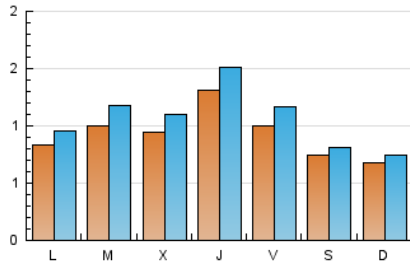

1. Cifras totales y promedios (Nacional)

MES - AÑO	NAVEGADORES UNICOS	VISITAS	PAGINAS
Febrero - 2024	2.362	3.139	5.265
PROMEDIO DIARIO	94	108	182
PROMEDIO LUNES-VIERNES	103	120	208
PROMEDIO SABADO-DOMINGO	71	78	111
PAGINAS / VISITAS	1,68		
DURACION MEDIA VISITAS	0:02:20		
TIEMPO INTERACCIÓN MEDIO	0:00:50		

2. Secciones (Nacional)

	PAGINAS	%
HOME	1.058	20.09 %
RESTO	4.207	79.91 %

3. Por día del mes (Nacional)

Día	N. únicos	Visitas	Páginas	Día	N. únicos	Visitas	Páginas	Día	N. únicos	Visitas	Páginas
1	256	290	382	11	64	68	80	21	91	103	134
2	134	153	273	12	55	65	90	22	91	109	215
3	71	73	110	13	96	113	233	23	88	103	190
4	56	66	100	14	101	121	210	24	68	77	121
5	85	99	212	15	111	133	239	25	75	81	118
6	84	99	144	16	90	107	192	26	96	105	154
7	67	78	156	17	74	84	110	27	88	106	238
8	93	107	221	18	76	83	112	28	119	139	228
9	86	103	188	19	95	115	219	29	102	116	212
10	86	90	136	20	133	153	248				

4. Gráficas (Nacional)

4.1 Por día de la semana (promedio)

N. únicos / Visitas (x 100)

Páginas (x 100)

4.2 Por franja horaria (promedio)

Visitas_ (x 1000)

Páginas (x 1000)

4.3 Por meses