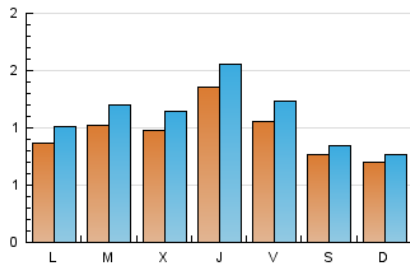

1. Cifras totales y promedios (Nacional e Internacional)

MES - AÑO	NAVEGADORES UNICOS	VISITAS	PAGINAS
Febrero - 2024	2.452	3.252	5.410
PROMEDIO DIARIO	98	112	187
PROMEDIO LUNES-VIERNES	107	124	214
PROMEDIO SABADO-DOMINGO	73	80	114
PAGINAS / VISITAS	1,66		
DURACION MEDIA VISITAS	0:02:17		
TIEMPO INTERACCIÓN MEDIO	0:00:49		

2. Secciones (Nacional e Internacional)

	PAGINAS	%
HOME	1.080	19.96 %
RESTO	4.330	80.04 %

3. Por día del mes (Nacional e Internacional)

Día	N. únicos	Visitas	Páginas	Día	N. únicos	Visitas	Páginas	Día	N. únicos	Visitas	Páginas
1	268	304	396	11	66	71	83	21	94	106	137
2	139	159	279	12	58	69	101	22	95	113	219
3	73	75	112	13	99	117	237	23	91	106	193
4	58	68	106	14	103	123	212	24	70	79	126
5	88	102	229	15	114	136	242	25	77	83	120
6	87	102	147	16	94	111	196	26	100	109	163
7	71	83	160	17	76	86	112	27	89	107	239
8	96	110	223	18	78	85	114	28	123	143	232
9	99	116	201	19	102	122	228	29	105	119	214
10	89	94	140	20	134	154	249				

4. Gráficas (Nacional e Internacional)

4.1 Por día de la semana (promedio)

N. únicos / Visitas (x 100)

Páginas (x 100)

4.2 Por franja horaria (promedio)

Visitas_ (x 1000)

Páginas (x 1000)

4.3 Por meses