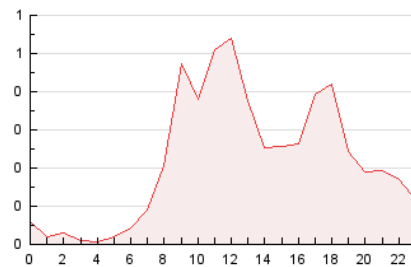

2. Secciones (Nacional)

	PAGINAS	%
HOME	1.058	20.09 %
RESTO	4.207	79.91 %

3. Por día del mes (Nacional)

Día	N. únicos	Visitas	Páginas	Día	N. únicos	Visitas	Páginas	Día	N. únicos	Visitas	Páginas
1	256	290	382	11	64	68	80	21	91	103	134
2	134	153	273	12	55	65	90	22	91	109	215
3	71	73	110	13	96	113	233	23	88	103	190
4	56	66	100	14	101	121	210	24	68	77	121
5	85	99	212	15	111	133	239	25	75	81	118
6	84	99	144	16	90	107	192	26	96	105	154
7	67	78	156	17	74	84	110	27	88	106	238
8	93	107	221	18	76	83	112	28	119	139	228
9	86	103	188	19	95	115	219	29	102	116	212
10	86	90	136	20	133	153	248				

4. Gráficas (Nacional)

4.1 Por día de la semana (promedio)

N. únicos / Visitas (x 100)

Páginas (x 100)

4.2 Por franja horaria (promedio)

Visitas_ (x 1000)

Páginas (x 1000)

4.3 Por meses