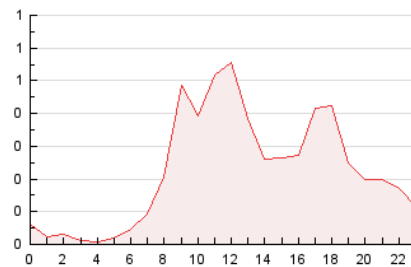

2. Secciones (Nacional e Internacional)

	PAGINAS	%
HOME	1.080	19.96 %
RESTO	4.330	80.04 %

3. Por día del mes (Nacional e Internacional)

Día	N. únicos	Visitas	Páginas	Día	N. únicos	Visitas	Páginas	Día	N. únicos	Visitas	Páginas
1	268	304	396	11	66	71	83	21	94	106	137
2	139	159	279	12	58	69	101	22	95	113	219
3	73	75	112	13	99	117	237	23	91	106	193
4	58	68	106	14	103	123	212	24	70	79	126
5	88	102	229	15	114	136	242	25	77	83	120
6	87	102	147	16	94	111	196	26	100	109	163
7	71	83	160	17	76	86	112	27	89	107	239
8	96	110	223	18	78	85	114	28	123	143	232
9	99	116	201	19	102	122	228	29	105	119	214
10	89	94	140	20	134	154	249				

4. Gráficas (Nacional e Internacional)

4.1 Por día de la semana (promedio)

N. únicos / Visitas (x 100)

Páginas (x 100)

4.2 Por franja horaria (promedio)

Visitas_ (x 1000)

Páginas (x 1000)

4.3 Por meses