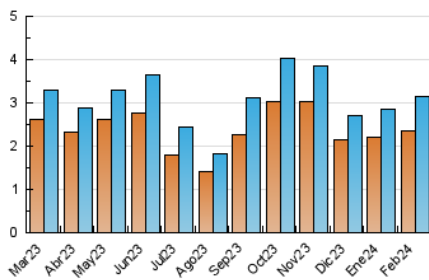

1. Cifras totales y promedios (Nacional)

MES - AÑO	NAVEGADORES UNICOS	VISITAS	PAGINAS
Febrero - 2024	2.362	3.139	5.265
PROMEDIO DIARIO	94	108	182
PROMEDIO LUNES-VIERNES	103	120	208
PROMEDIO SABADO-DOMINGO	71	78	111
PAGINAS / VISITAS	1,68		
DURACION MEDIA VISITAS	0:02:20		
TIEMPO INTERACCIÓN MEDIO	0:00:50		

2. Secciones (Nacional)

	PAGINAS	%
HOME	1.058	20.09 %
RESTO	4.207	79.91 %

3. Por día del mes (Nacional)

Día	N. únicos	Visitas	Páginas	Día	N. únicos	Visitas	Páginas	Día	N. únicos	Visitas	Páginas
1	256	290	382	11	64	68	80	21	91	103	134
2	134	153	273	12	55	65	90	22	91	109	215
3	71	73	110	13	96	113	233	23	88	103	190
4	56	66	100	14	101	121	210	24	68	77	121
5	85	99	212	15	111	133	239	25	75	81	118
6	84	99	144	16	90	107	192	26	96	105	154
7	67	78	156	17	74	84	110	27	88	106	238
8	93	107	221	18	76	83	112	28	119	139	228
9	86	103	188	19	95	115	219	29	102	116	212
10	86	90	136	20	133	153	248				

4. Gráficas (Nacional)

4.1 Por día de la semana (promedio)

N. únicos / Visitas (x 100)

Páginas (x 100)

4.2 Por franja horaria (promedio)

Visitas_ (x 1000)

Páginas (x 1000)

4.3 Por meses

N. únicos / Visitas (x 1000)

Páginas (x 1000)

5. Observaciones

Este Medio Electrónico de Comunicación ha sido medido por la herramienta Google Analytics de Google (GA4)

6. Definiciones básicas (Para más información ver Normas Técnicas para el Control de los Medios Electrónicos de Comunicación)