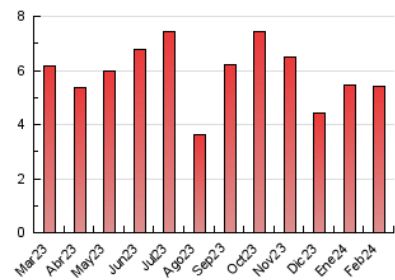

Páginas (x 1000)