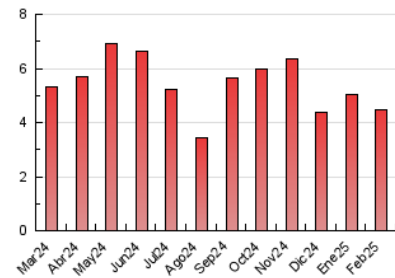

#### 3. Por día del mes (Nacional)

Día	N. únicos	Visitas	Páginas	Día	N. únicos	Visitas	Páginas	Día	N. únicos	Visitas	Páginas
<b>1</b>	72	83	140	<b>11</b>	59	68	139	<b>21</b>	101	126	235
<b>2</b>	67	71	139	<b>12</b>	61	72	138	<b>22</b>	56	57	72
<b>3</b>	77	93	217	<b>13</b>	155	186	349	<b>23</b>	63	68	96
<b>4</b>	87	95	192	<b>14</b>	81	97	174	<b>24</b>	74	87	134
<b>5</b>	67	76	153	<b>15</b>	52	56	91	<b>25</b>	56	67	141
<b>6</b>	59	70	180	<b>16</b>	44	44	87	<b>26</b>	80	102	204
<b>7</b>	77	86	141	<b>17</b>	90	101	202	<b>27</b>	91	107	214
<b>8</b>	45	48	100	<b>18</b>	76	86	147	<b>28</b>	70	86	212
<b>9</b>	47	51	73	<b>19</b>	69	81	145				
<b>10</b>	60	70	165	<b>20</b>	103	116	184				

#### 4.1 Por día de la semana (promedio)

N. únicos / Visitas (x 100)

Páginas (x 100)

#### 4.2 Por franja horaria (promedio)

Visitas\_ (x 1000)

Páginas (x 1000)

#### 4.3 Por meses

N. únicos / Visitas (x 1000)

Páginas (x 1000)