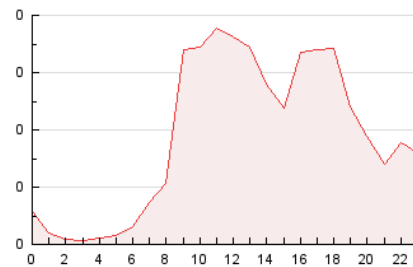

### 3. Por día del mes (Nacional e Internacional)

Día	N. únicos	Visitas	Páginas	Día	N. únicos	Visitas	Páginas	Día	N. únicos	Visitas	Páginas
1	72	83	140	11	61	70	141	21	102	127	236
2	67	71	139	12	63	74	140	22	57	58	72
3	79	95	218	13	160	191	354	23	67	72	100
4	89	97	205	14	85	101	178	24	75	88	135
5	68	77	154	15	52	56	91	25	58	69	143
6	60	71	182	16	46	46	89	26	82	105	207
7	81	91	146	17	95	106	207	27	92	108	215
8	58	61	113	18	78	88	149	28	70	86	212
9	48	52	74	19	72	85	148				
10	61	71	166	20	105	118	187				

### 4. Gráficas (Nacional e Internacional)

#### 4.1 Por día de la semana (promedio)

N. únicos / Visitas (x 100)

Páginas (x 100)

#### 4.2 Por franja horaria (promedio)

Visitas\_ (x 1000)

Páginas (x 1000)