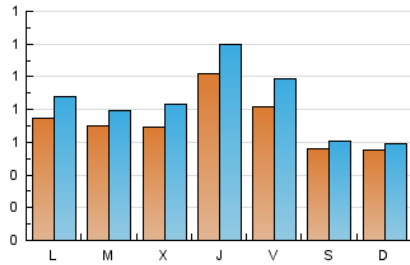

4. Gráficas (Nacional)

4.1 Por día de la semana (promedio)

N. únicos / Visitas (x 100)