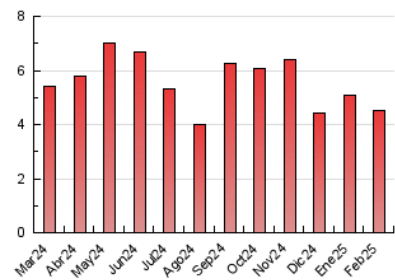

### 3. Por día del mes (Nacional e Internacional)

Día	N. únicos	Visitas	Páginas	Día	N. únicos	Visitas	Páginas	Día	N. únicos	Visitas	Páginas
1	72	83	140	11	61	70	141	21	102	127	236
2	67	71	139	12	63	74	140	22	57	58	72
3	79	95	218	13	160	191	354	23	67	72	100
4	89	97	205	14	85	101	178	24	75	88	135
5	68	77	154	15	52	56	91	25	58	69	143
6	60	71	182	16	46	46	89	26	82	105	207
7	81	91	146	17	95	106	207	27	92	108	215
8	58	61	113	18	78	88	149	28	70	86	212
9	48	52	74	19	72	85	148				
10	61	71	166	20	105	118	187				

#### 4.1 Por día de la semana (promedio)

N. únicos / Visitas (x 100)

Páginas (x 100)

#### 4.2 Por franja horaria (promedio)

Visitas\_ (x 1000)

Páginas (x 1000)

#### 4.3 Por meses

N. únicos / Visitas (x 1000)

Páginas (x 1000)