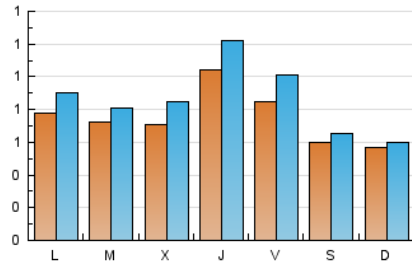

4. Gráficas (Nacional e Internacional)

4.1 Por día de la semana (promedio)

N. únicos / Visitas (x 100)