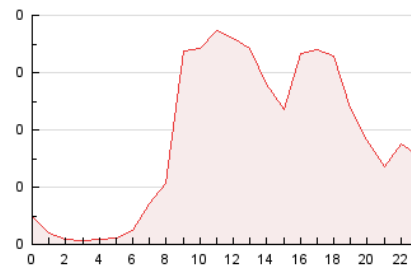

#### 3. Por día del mes (Nacional)

Día	N. únicos	Visitas	Páginas	Día	N. únicos	Visitas	Páginas	Día	N. únicos	Visitas	Páginas
<b>1</b>	72	83	140	<b>11</b>	59	68	139	<b>21</b>	101	126	235
<b>2</b>	67	71	139	<b>12</b>	61	72	138	<b>22</b>	56	57	72
<b>3</b>	77	93	217	<b>13</b>	155	186	349	<b>23</b>	63	68	96
<b>4</b>	87	95	192	<b>14</b>	81	97	174	<b>24</b>	74	87	134
<b>5</b>	67	76	153	<b>15</b>	52	56	91	<b>25</b>	56	67	141
<b>6</b>	59	70	180	<b>16</b>	44	44	87	<b>26</b>	80	102	204
<b>7</b>	77	86	141	<b>17</b>	90	101	202	<b>27</b>	91	107	214
<b>8</b>	45	48	100	<b>18</b>	76	86	147	<b>28</b>	70	86	212
<b>9</b>	47	51	73	<b>19</b>	69	81	145				
<b>10</b>	60	70	165	<b>20</b>	103	116	184				

#### 4.1 Por día de la semana (promedio)

N. únicos / Visitas (x 100)

Páginas (x 100)

#### 4.2 Por franja horaria (promedio)

Visitas\_ (x 1000)

Páginas (x 1000)