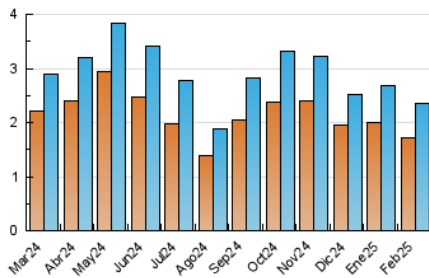

#### 3. Por día del mes (Nacional)

Día	N. únicos	Visitas	Páginas	Día	N. únicos	Visitas	Páginas	Día	N. únicos	Visitas	Páginas
<b>1</b>	72	83	140	<b>11</b>	59	68	139	<b>21</b>	101	126	235
<b>2</b>	67	71	139	<b>12</b>	61	72	138	<b>22</b>	56	57	72
<b>3</b>	77	93	217	<b>13</b>	155	186	349	<b>23</b>	63	68	96
<b>4</b>	87	95	192	<b>14</b>	81	97	174	<b>24</b>	74	87	134
<b>5</b>	67	76	153	<b>15</b>	52	56	91	<b>25</b>	56	67	141
<b>6</b>	59	70	180	<b>16</b>	44	44	87	<b>26</b>	80	102	204
<b>7</b>	77	86	141	<b>17</b>	90	101	202	<b>27</b>	91	107	214
<b>8</b>	45	48	100	<b>18</b>	76	86	147	<b>28</b>	70	86	212
<b>9</b>	47	51	73	<b>19</b>	69	81	145				
<b>10</b>	60	70	165	<b>20</b>	103	116	184				

#### 4.1 Por día de la semana (promedio)

N. únicos / Visitas (x 100)

Páginas (x 100)

#### 4.2 Por franja horaria (promedio)

Visitas\_ (x 1000)

Páginas (x 1000)

#### 4.3 Por meses

N. únicos / Visitas (x 1000)

Páginas (x 1000)