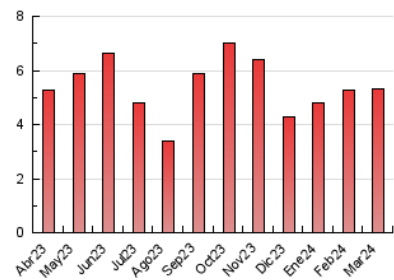

#### 3. Por día del mes (Nacional)

Día	N. únicos	Visitas	Páginas	Día	N. únicos	Visitas	Páginas	Día	N. únicos	Visitas	Páginas
1	91	109	201	11	69	85	198	21	79	102	278
2	76	85	132	12	70	80	154	22	80	92	186
3	77	81	133	13	86	98	169	23	79	86	153
4	92	116	201	14	78	91	146	24	72	88	153
5	113	127	211	15	87	104	211	25	71	89	186
6	102	112	209	16	91	100	178	26	87	100	249
7	84	95	154	17	63	64	97	27	75	85	171
8	90	103	183	18	77	91	213	28	105	122	235
9	82	87	112	19	95	116	190	29	79	86	119
10	62	68	110	20	92	105	199	30	61	64	95
								31	59	61	80

### 4.1 Por día de la semana (promedio)

N. únicos / Visitas (x 100)

Páginas (x 100)

### 4.2 Por franja horaria (promedio)

Visitas\_ (x 1000)

Páginas (x 1000)

### 4.3 Por meses

N. únicos / Visitas (x 1000)

Páginas (x 1000)