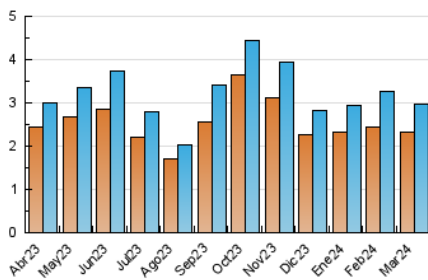

### 3. Por día del mes (Nacional e Internacional)

Día	N. únicos	Visitas	Páginas	Día	N. únicos	Visitas	Páginas	Día	N. únicos	Visitas	Páginas
<b>1</b>	95	113	205	<b>11</b>	70	86	199	<b>21</b>	82	105	281
<b>2</b>	78	87	134	<b>12</b>	76	86	160	<b>22</b>	82	94	188
<b>3</b>	77	81	133	<b>13</b>	88	100	170	<b>23</b>	81	89	156
<b>4</b>	100	124	209	<b>14</b>	79	92	147	<b>24</b>	74	90	155
<b>5</b>	116	131	214	<b>15</b>	89	106	213	<b>25</b>	73	92	194
<b>6</b>	104	114	212	<b>16</b>	91	100	178	<b>26</b>	95	108	258
<b>7</b>	86	97	156	<b>17</b>	64	65	99	<b>27</b>	78	88	175
<b>8</b>	93	106	186	<b>18</b>	79	93	216	<b>28</b>	108	125	238
<b>9</b>	83	88	113	<b>19</b>	99	120	195	<b>29</b>	79	86	119
<b>10</b>	66	72	114	<b>20</b>	100	114	208	<b>30</b>	62	65	97
								<b>31</b>	62	65	85

#### 4.1 Por día de la semana (promedio)

N. únicos / Visitas (x 100)

Páginas (x 100)

#### 4.2 Por franja horaria (promedio)

Visitas\_ (x 1000)

Páginas (x 1000)

#### 4.3 Por meses

N. únicos / Visitas (x 1000)

Páginas (x 1000)