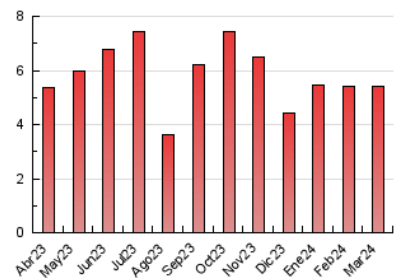

### 3. Por día del mes (Nacional e Internacional)

Día	N. únicos	Visitas	Páginas	Día	N. únicos	Visitas	Páginas	Día	N. únicos	Visitas	Páginas
<b>1</b>	95	113	205	<b>11</b>	70	86	199	<b>21</b>	82	105	281
<b>2</b>	78	87	134	<b>12</b>	76	86	160	<b>22</b>	82	94	188
<b>3</b>	77	81	133	<b>13</b>	88	100	170	<b>23</b>	81	89	156
<b>4</b>	100	124	209	<b>14</b>	79	92	147	<b>24</b>	74	90	155
<b>5</b>	116	131	214	<b>15</b>	89	106	213	<b>25</b>	73	92	194
<b>6</b>	104	114	212	<b>16</b>	91	100	178	<b>26</b>	95	108	258
<b>7</b>	86	97	156	<b>17</b>	64	65	99	<b>27</b>	78	88	175
<b>8</b>	93	106	186	<b>18</b>	79	93	216	<b>28</b>	108	125	238
<b>9</b>	83	88	113	<b>19</b>	99	120	195	<b>29</b>	79	86	119
<b>10</b>	66	72	114	<b>20</b>	100	114	208	<b>30</b>	62	65	97
								<b>31</b>	62	65	85

#### 4.1 Por día de la semana (promedio)

N. únicos / Visitas (x 100)

Páginas (x 100)

#### 4.2 Por franja horaria (promedio)

Visitas\_ (x 1000)

Páginas (x 1000)

#### 4.3 Por meses

N. únicos / Visitas (x 1000)

Páginas (x 1000)