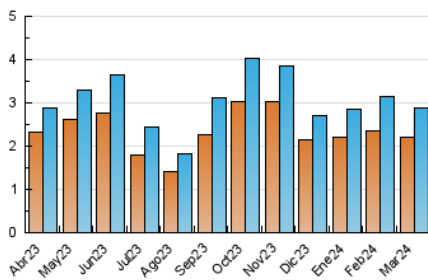

#### 3. Por día del mes (Nacional)

Día	N. únicos	Visitas	Páginas	Día	N. únicos	Visitas	Páginas	Día	N. únicos	Visitas	Páginas
1	91	109	201	11	69	85	198	21	79	102	278
2	76	85	132	12	70	80	154	22	80	92	186
3	77	81	133	13	86	98	169	23	79	86	153
4	92	116	201	14	78	91	146	24	72	88	153
5	113	127	211	15	87	104	211	25	71	89	186
6	102	112	209	16	91	100	178	26	87	100	249
7	84	95	154	17	63	64	97	27	75	85	171
8	90	103	183	18	77	91	213	28	105	122	235
9	82	87	112	19	95	116	190	29	79	86	119
10	62	68	110	20	92	105	199	30	61	64	95
								31	59	61	80

### 4.1 Por día de la semana (promedio)

N. únicos / Visitas (x 100)

Páginas (x 100)

### 4.2 Por franja horaria (promedio)

Visitas\_ (x 1000)

Páginas (x 1000)

### 4.3 Por meses

N. únicos / Visitas (x 1000)

Páginas (x 1000)