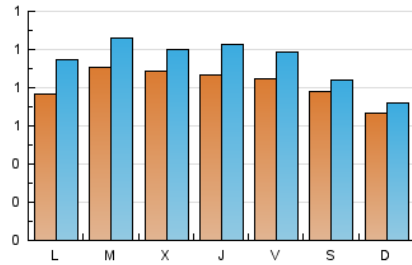

4. Gráficas (Nacional)

4.1 Por día de la semana (promedio)

N. únicos / Visitas (x 100)