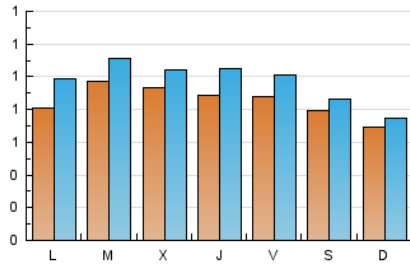

4. Gráficas (Nacional e Internacional)

4.1 Por día de la semana (promedio)

N. únicos / Visitas (x 100)